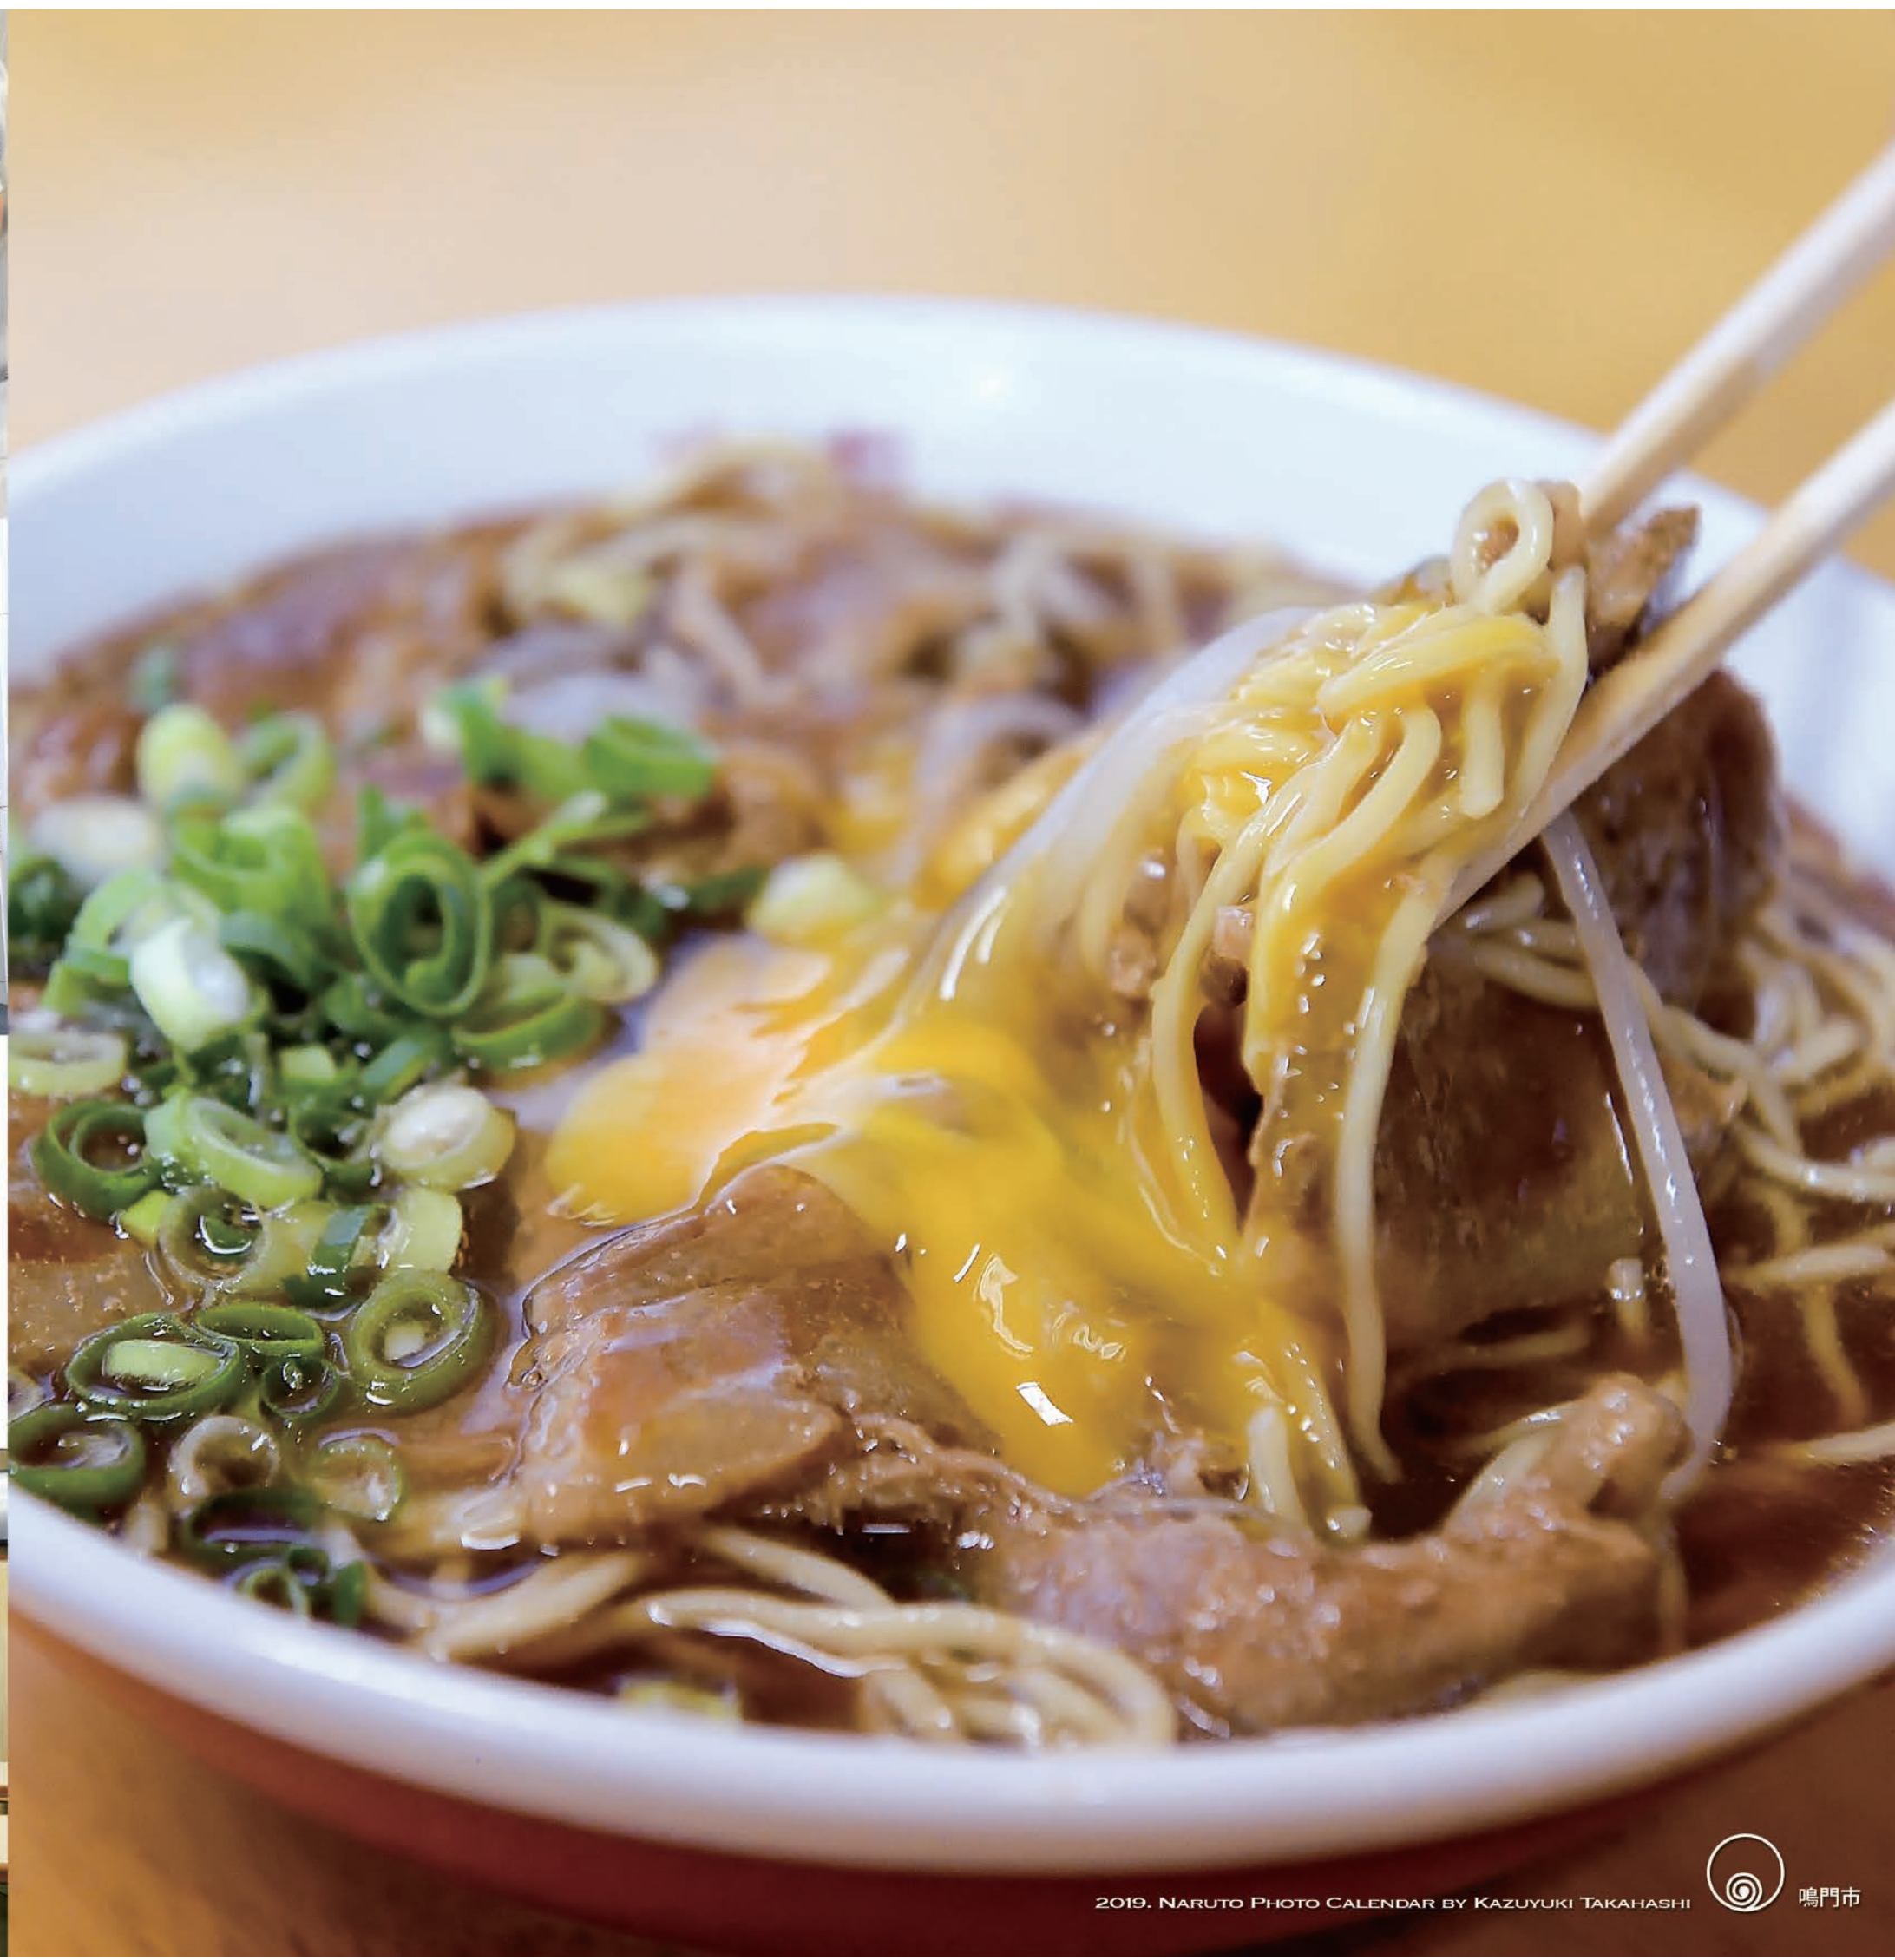

徳島ラーメン
中華そば いのたに鳴門店
徳島県鳴門市撫養町南浜字東浜34-24
電話：088-685-6057

2019. NARUTO PHOTO CALENDAR BY KAZUYUKI TAKAHASHI 鳴門市

5

2019
May

s	m	t	w	t	f	s
						1
2	3	4	5	6	7	8
9	10	11	12	13	14	15
16	17	18	19	20	21	22
23	24	25	26	27	28	29
30						