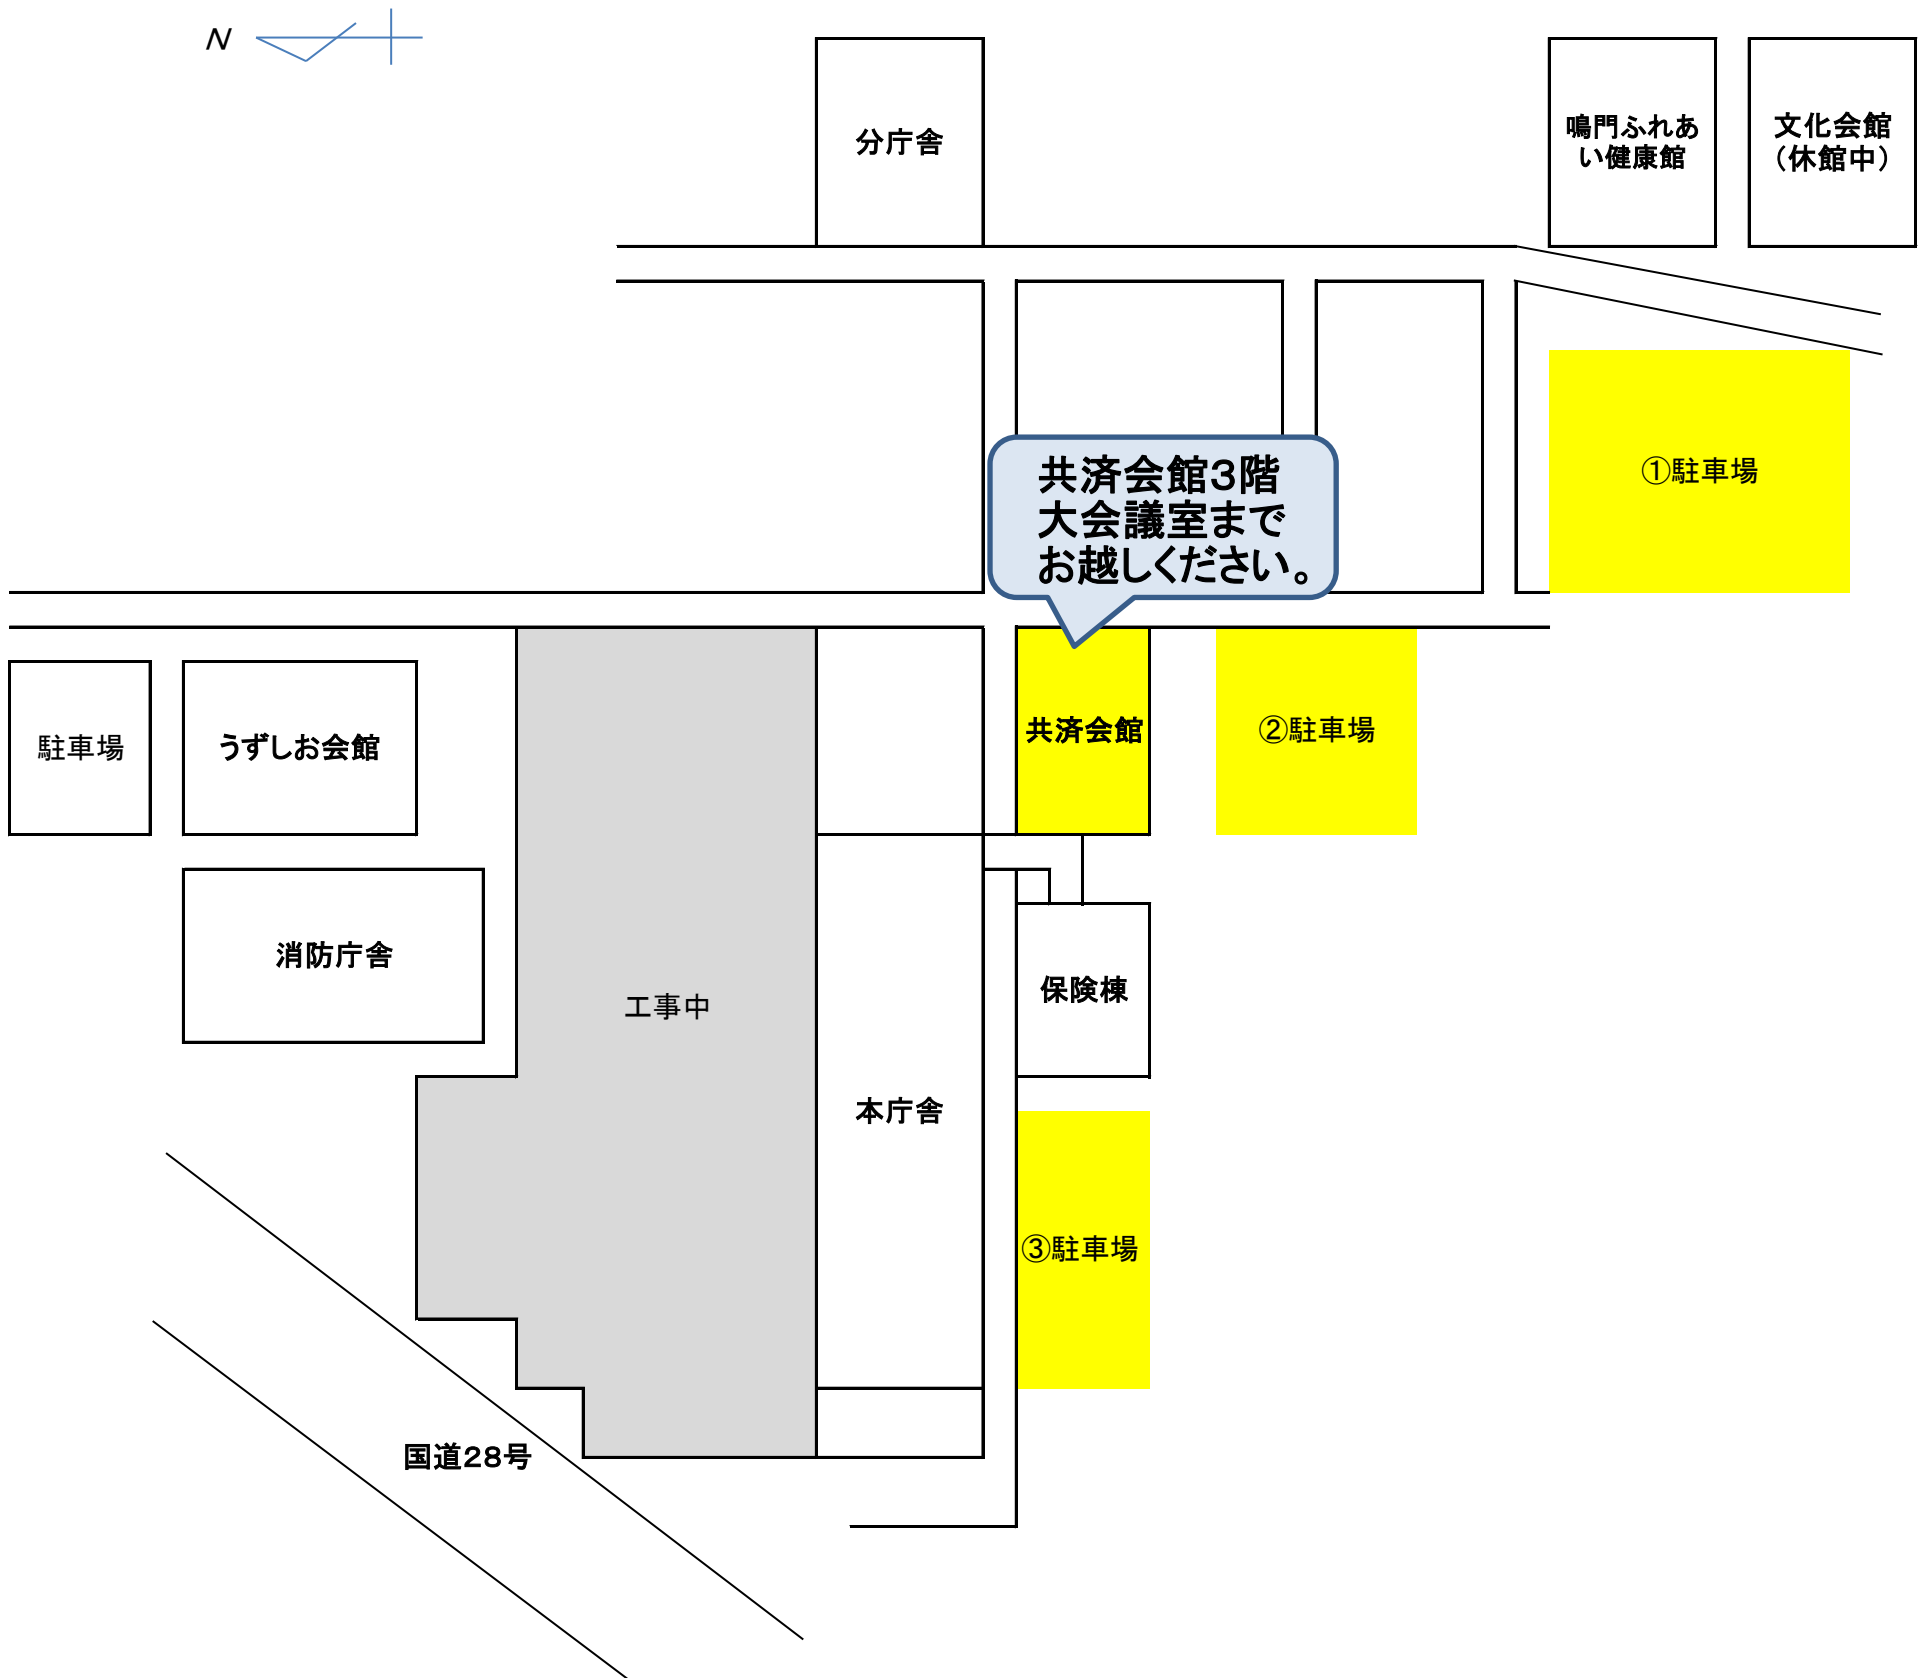

共済会館 会場地図

鳴門市役所庁舎レイアウト図(本庁舎周辺)

※駐車場について

①文化会館②共済会館南側③保険棟西側の駐車場をご利用ください。