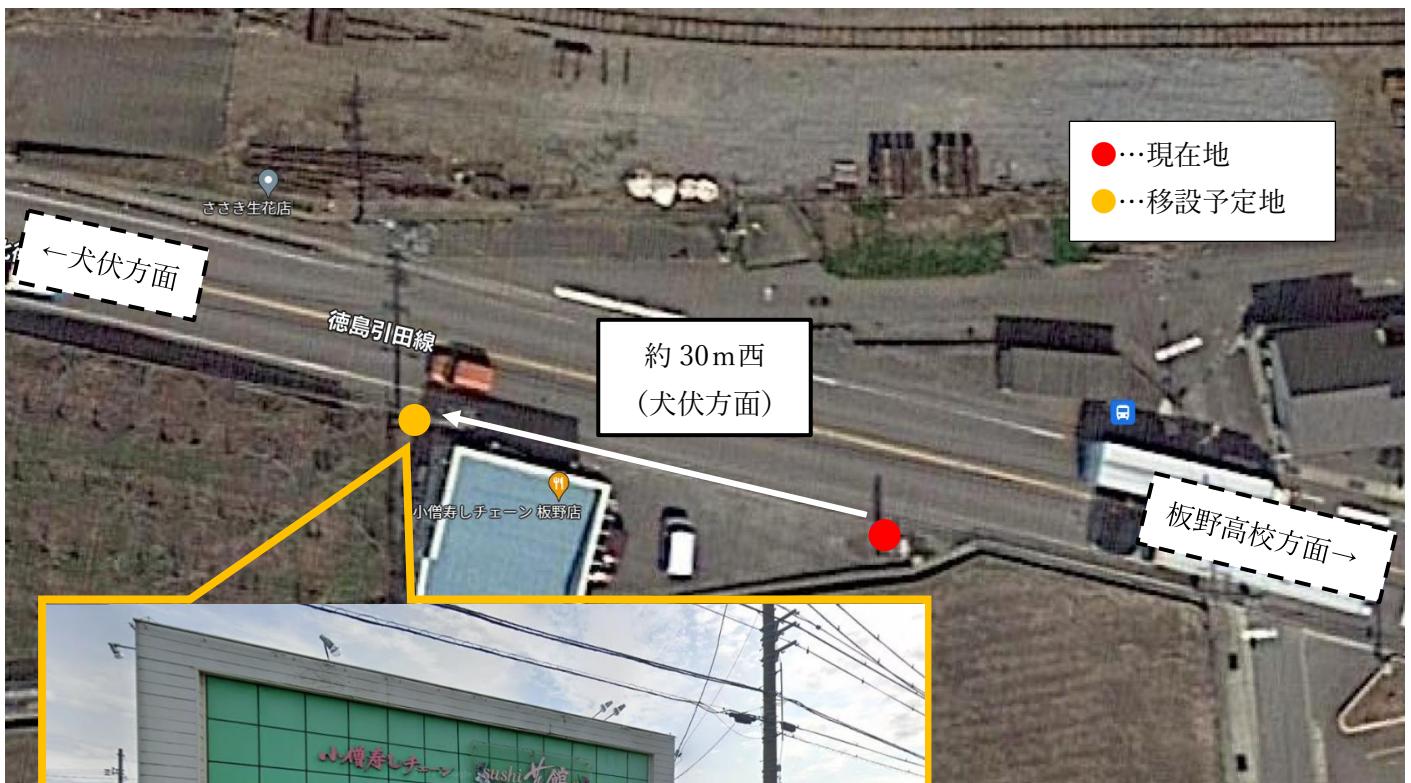

お客さまへ

板野駅南（下り）停留所位置変更に伴う乗降場所の変更について

いつも徳島バスをご利用いただきありがとうございます。

この度 **2022年 12月 12日（月）**より板野駅南（下り）停留所の位置が変更となり、それに伴いましてバスの乗降場所が変更となりますのでご案内いたします。

記

○位置変更停留所

『板野駅南（下り）』停留所〈鍛冶屋原線・鳴門大麻線〉

○変更日 **2022年 12月 12日（月）**

※移設時間は未定のため、掲載いたしません。ご了承ください。

※天候不良等により移設を延期する場合がございます。

○変更地図

以上

徳島バス株式会社