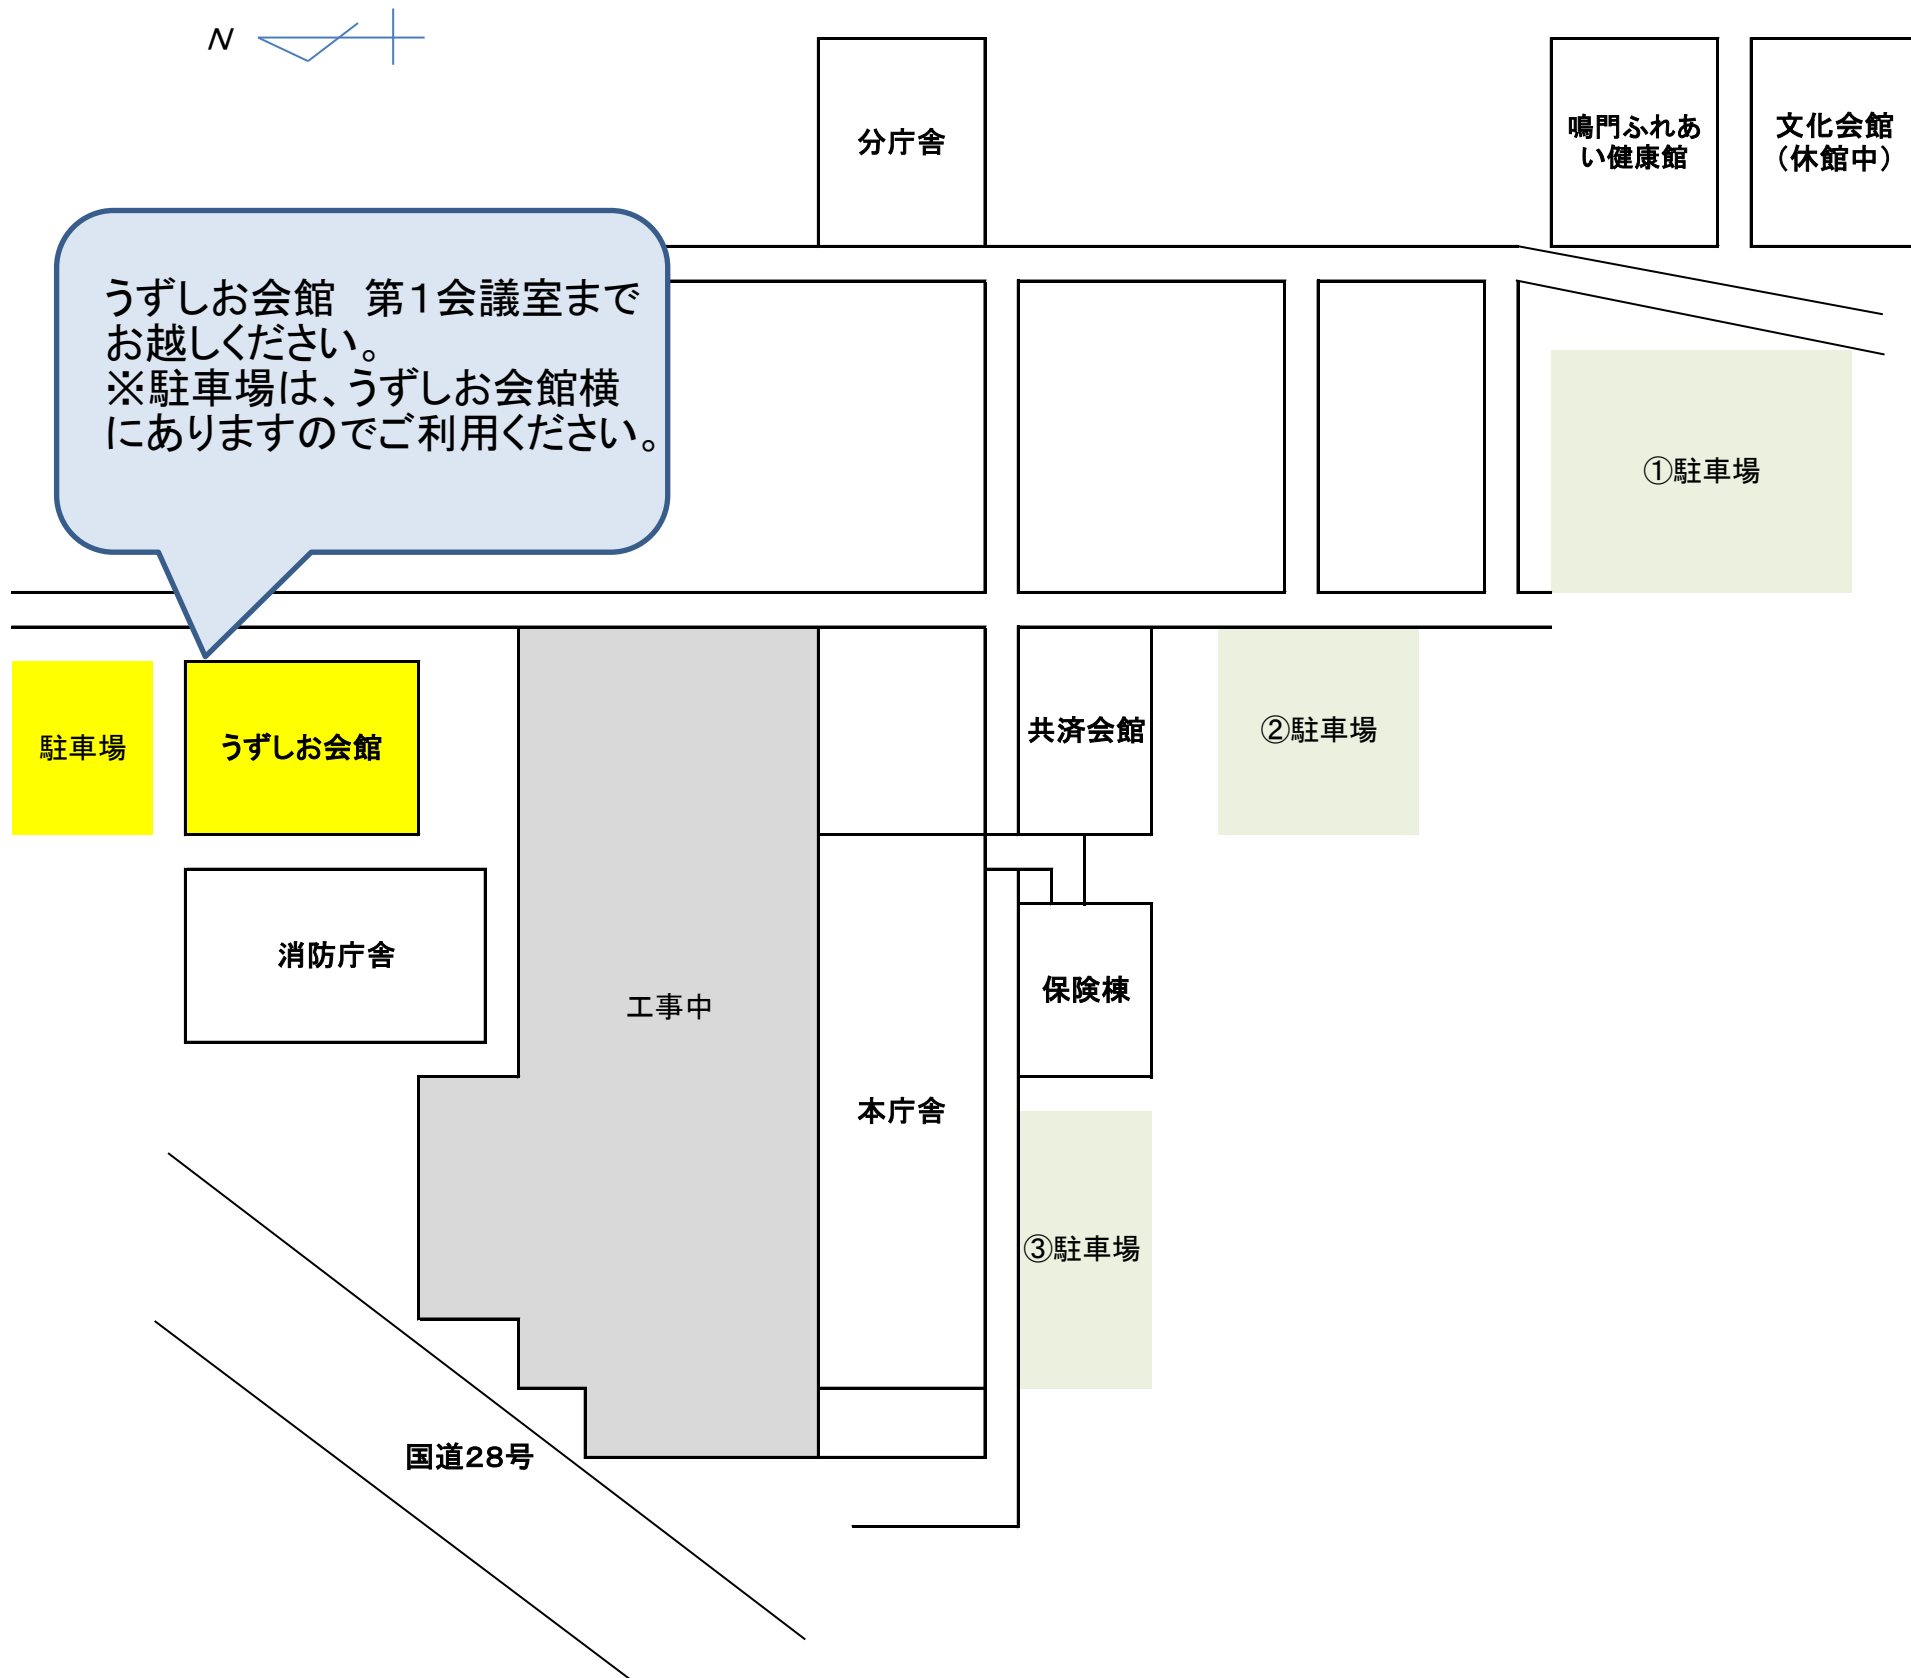

うずしお会館 会場地図

鳴門市役所庁舎レイアウト図(本庁舎周辺)

※駐車場について

うずしお会館横の駐車場をご利用ください。

満車の場合は、①文化会館②共済会館南側③保険棟西側にもございますのでご利用ください。