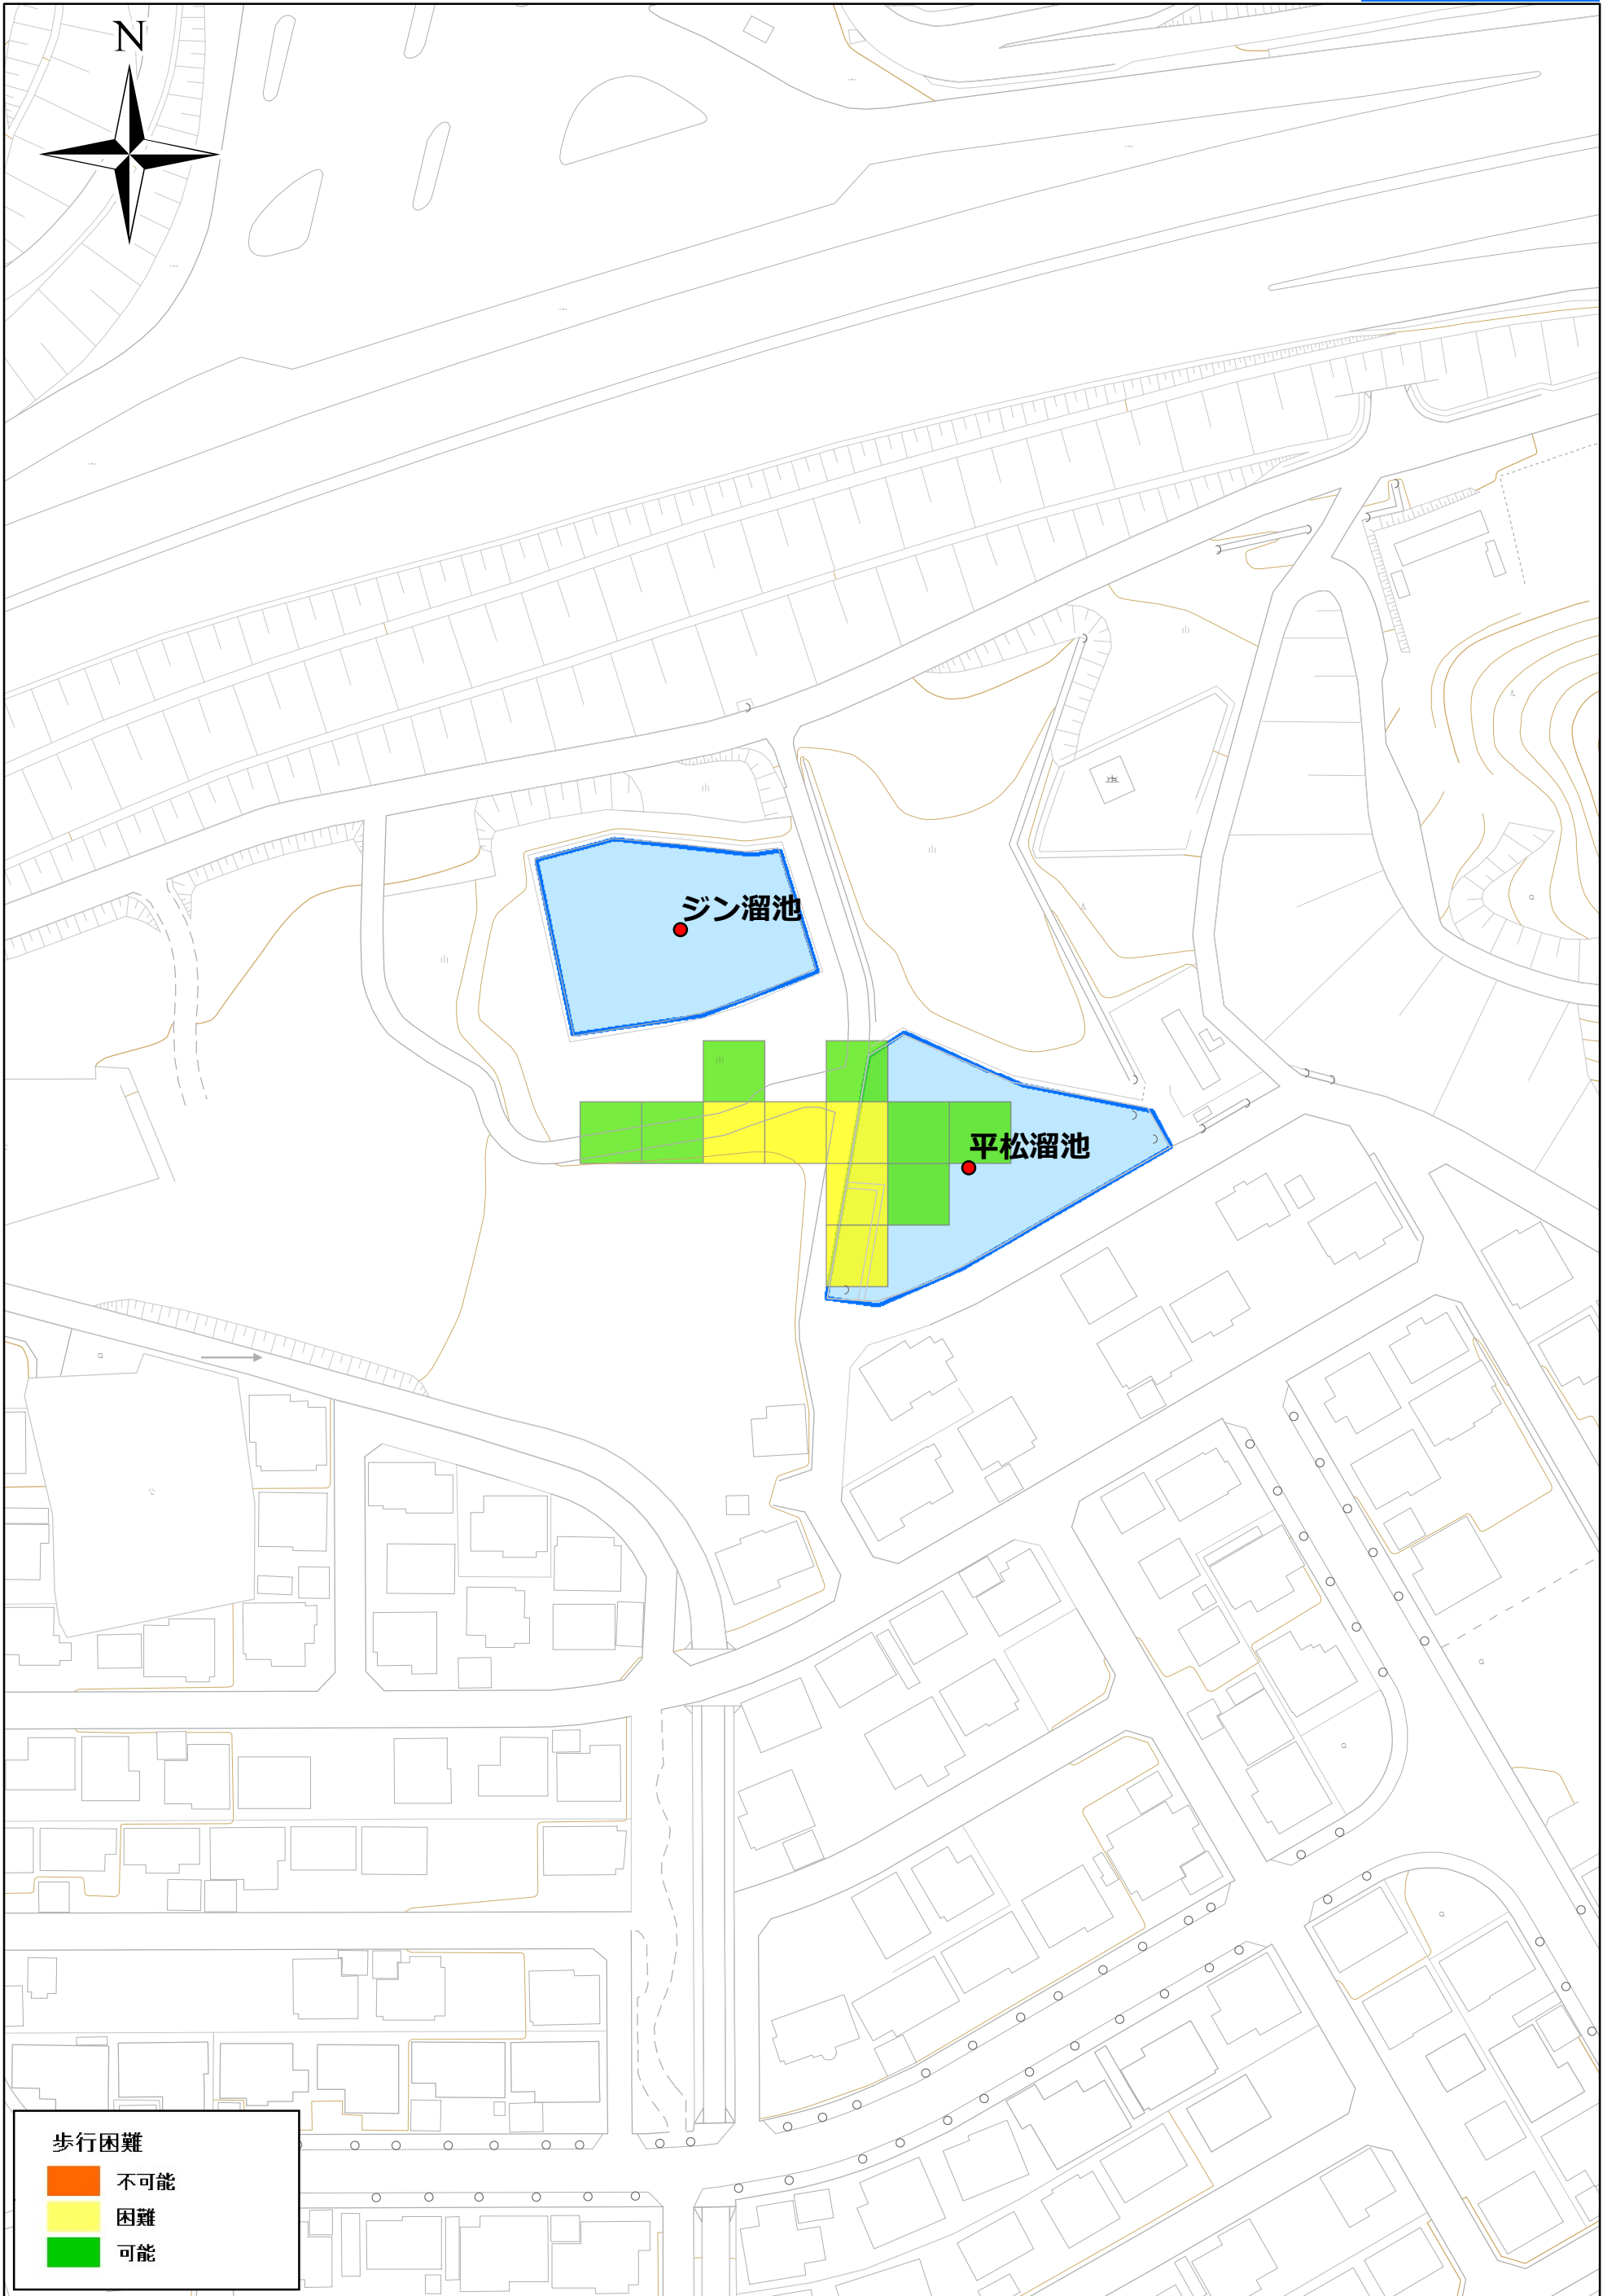

# 【歩行困難区域】 ジン溜池

豪雨時

歩行困難

- 不可能
- 困難
- 可能

1:1,000

0 10 20 40 60 80 m