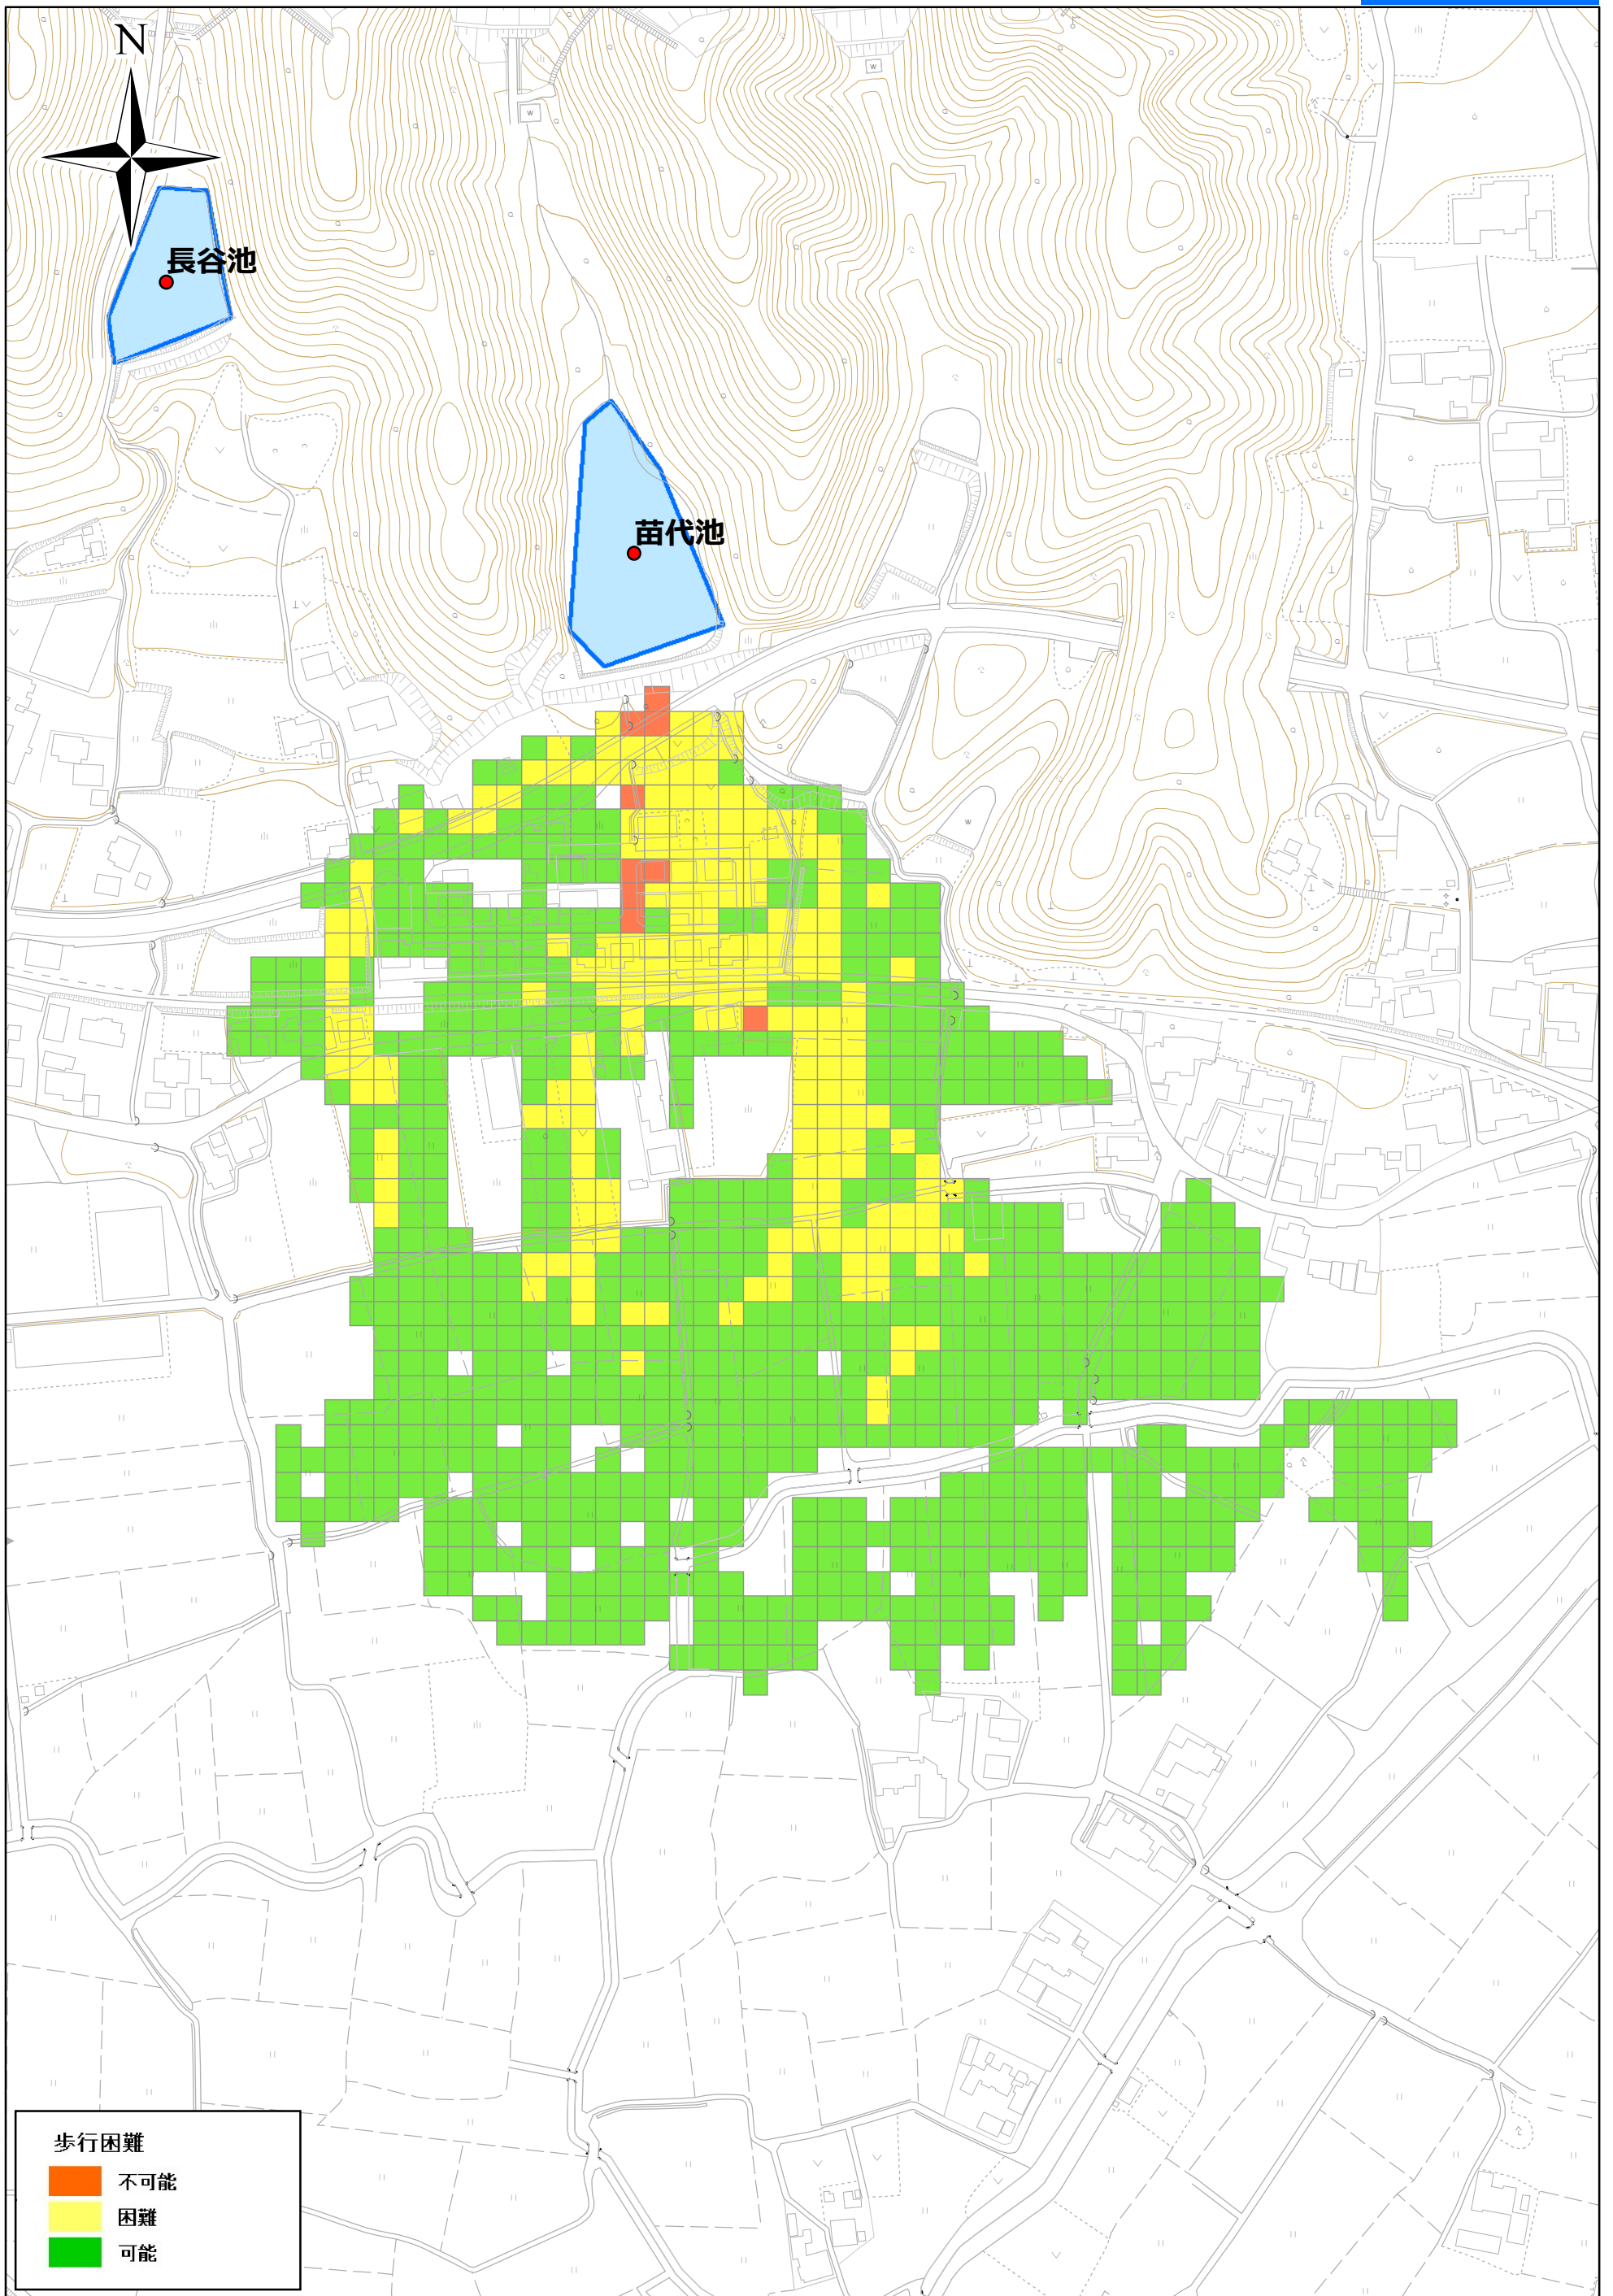

# 【歩行困難区域】 苗代池

豪雨時

1:2,500

0 25 50 100 150 200 m