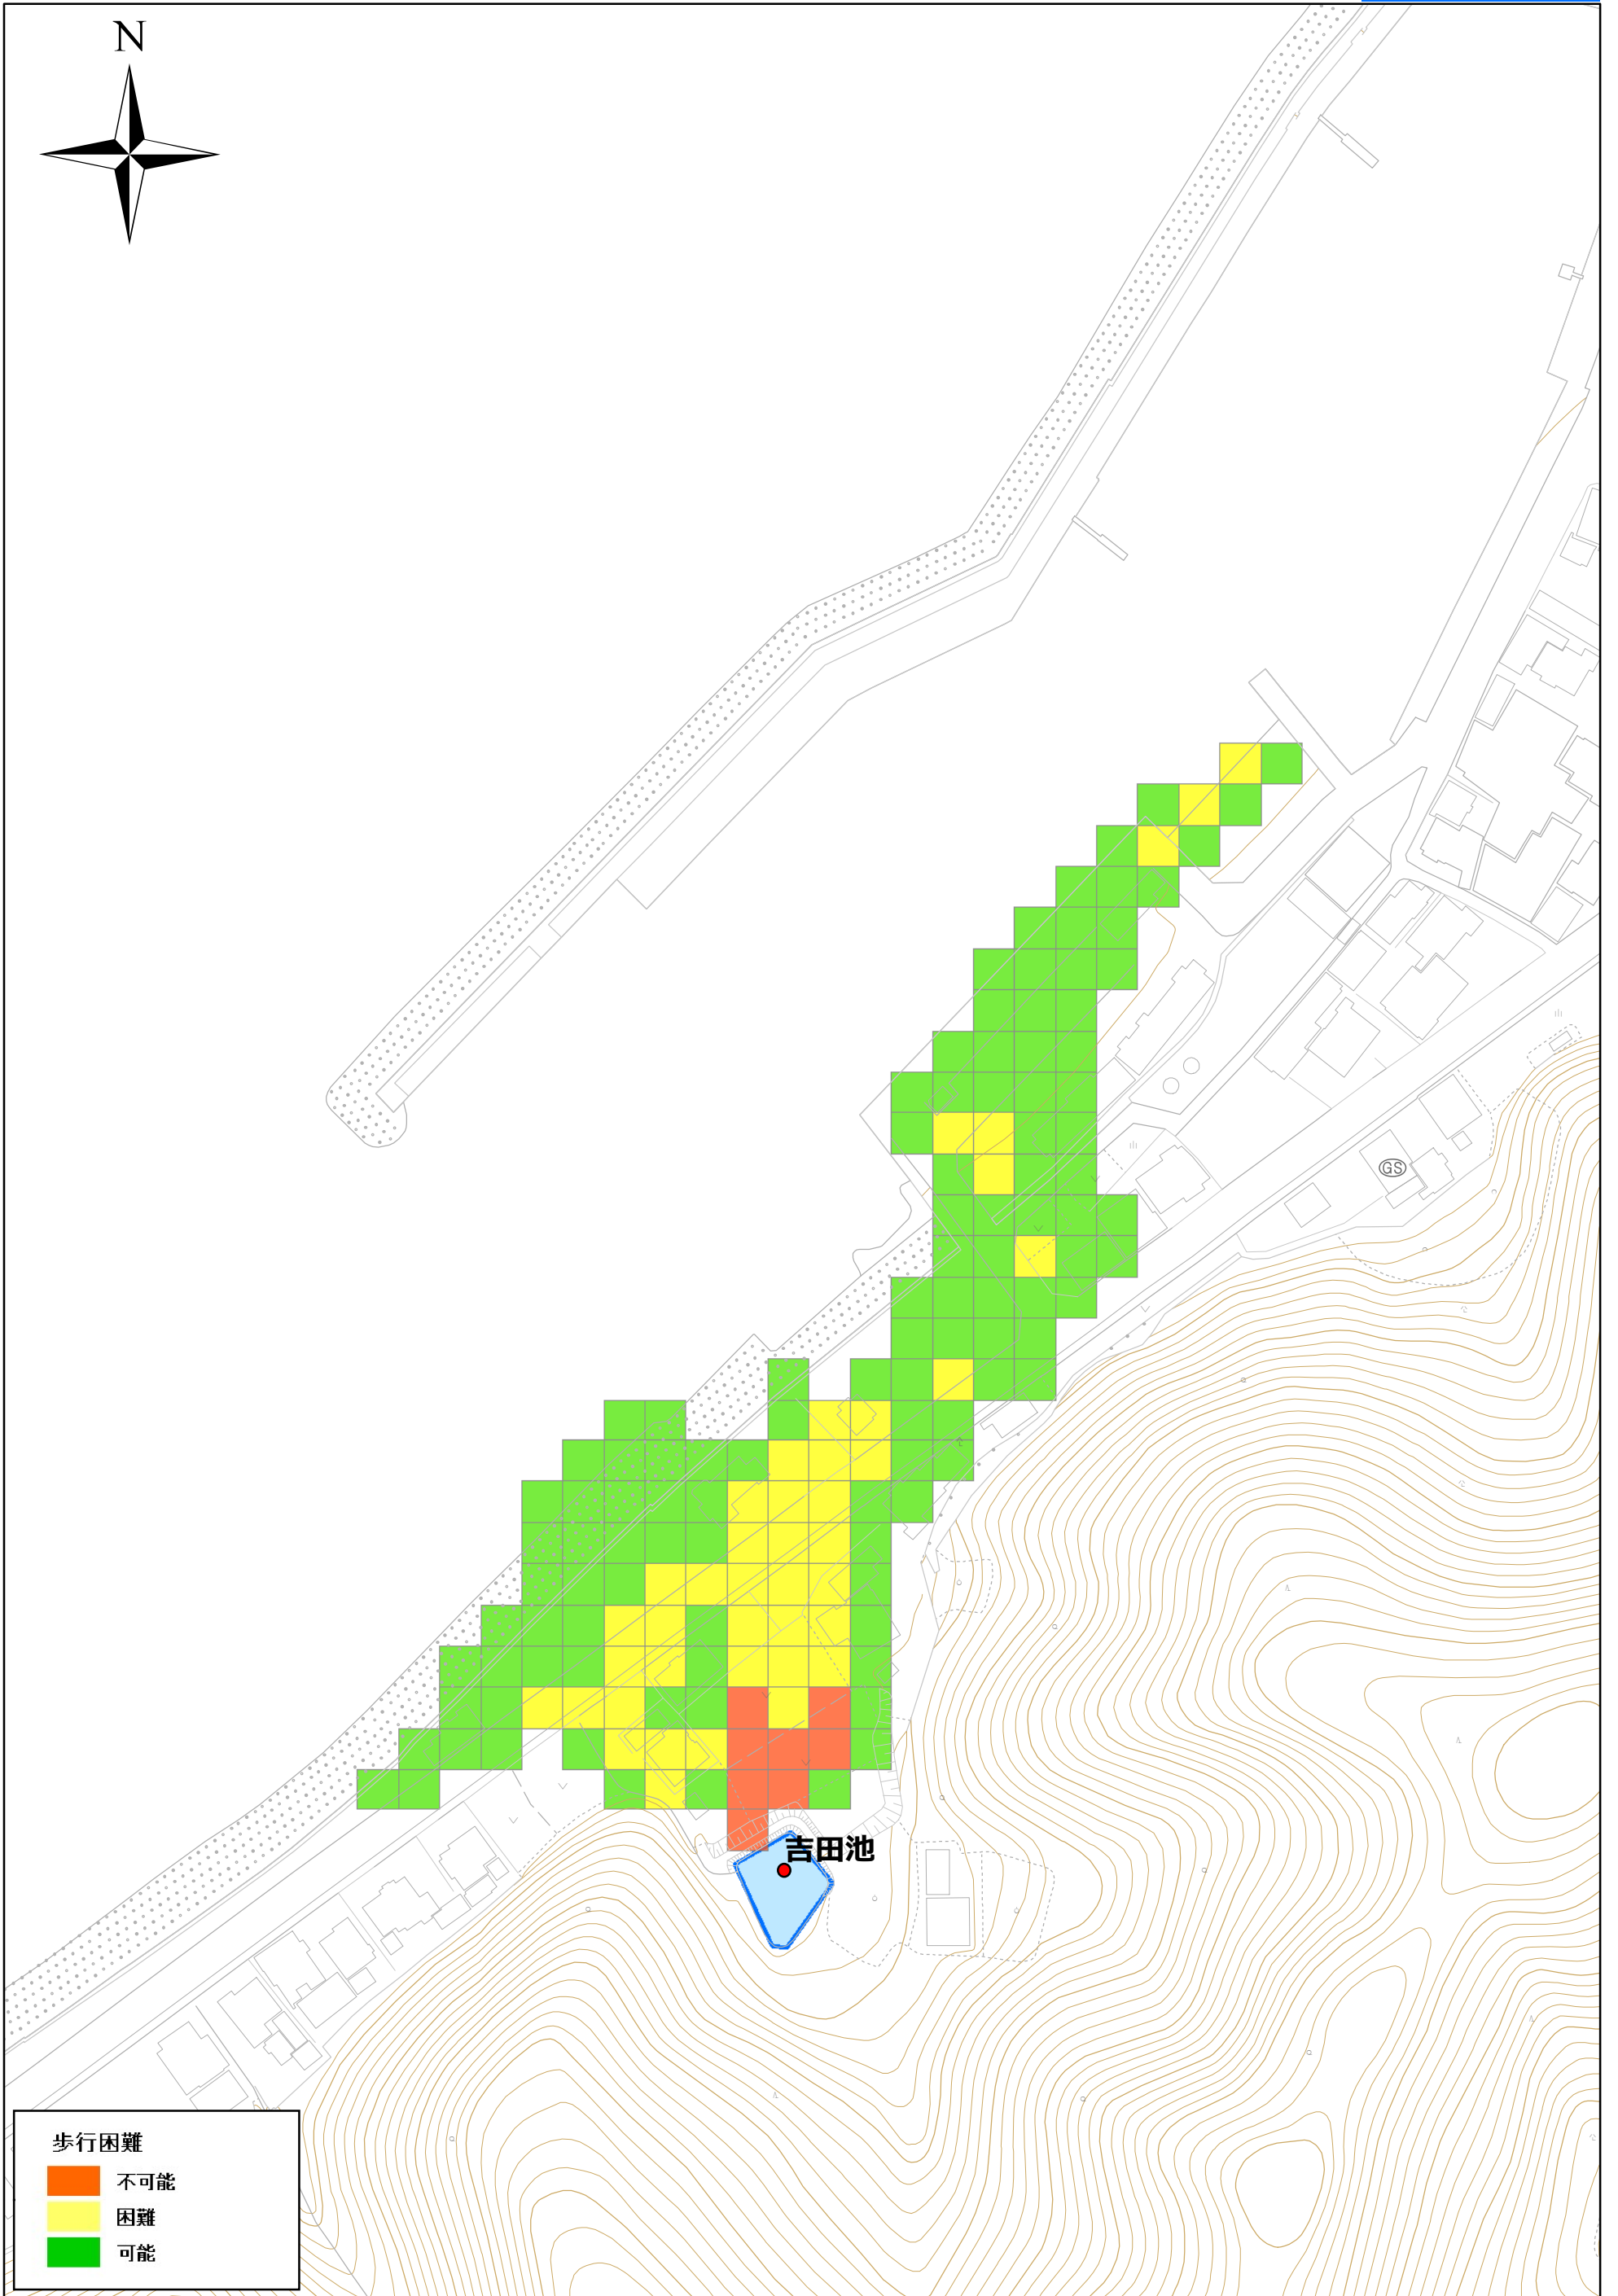

【歩行困難区域】 吉田池

豪雨時

1:1,500

0 15 30 60 90 120 m