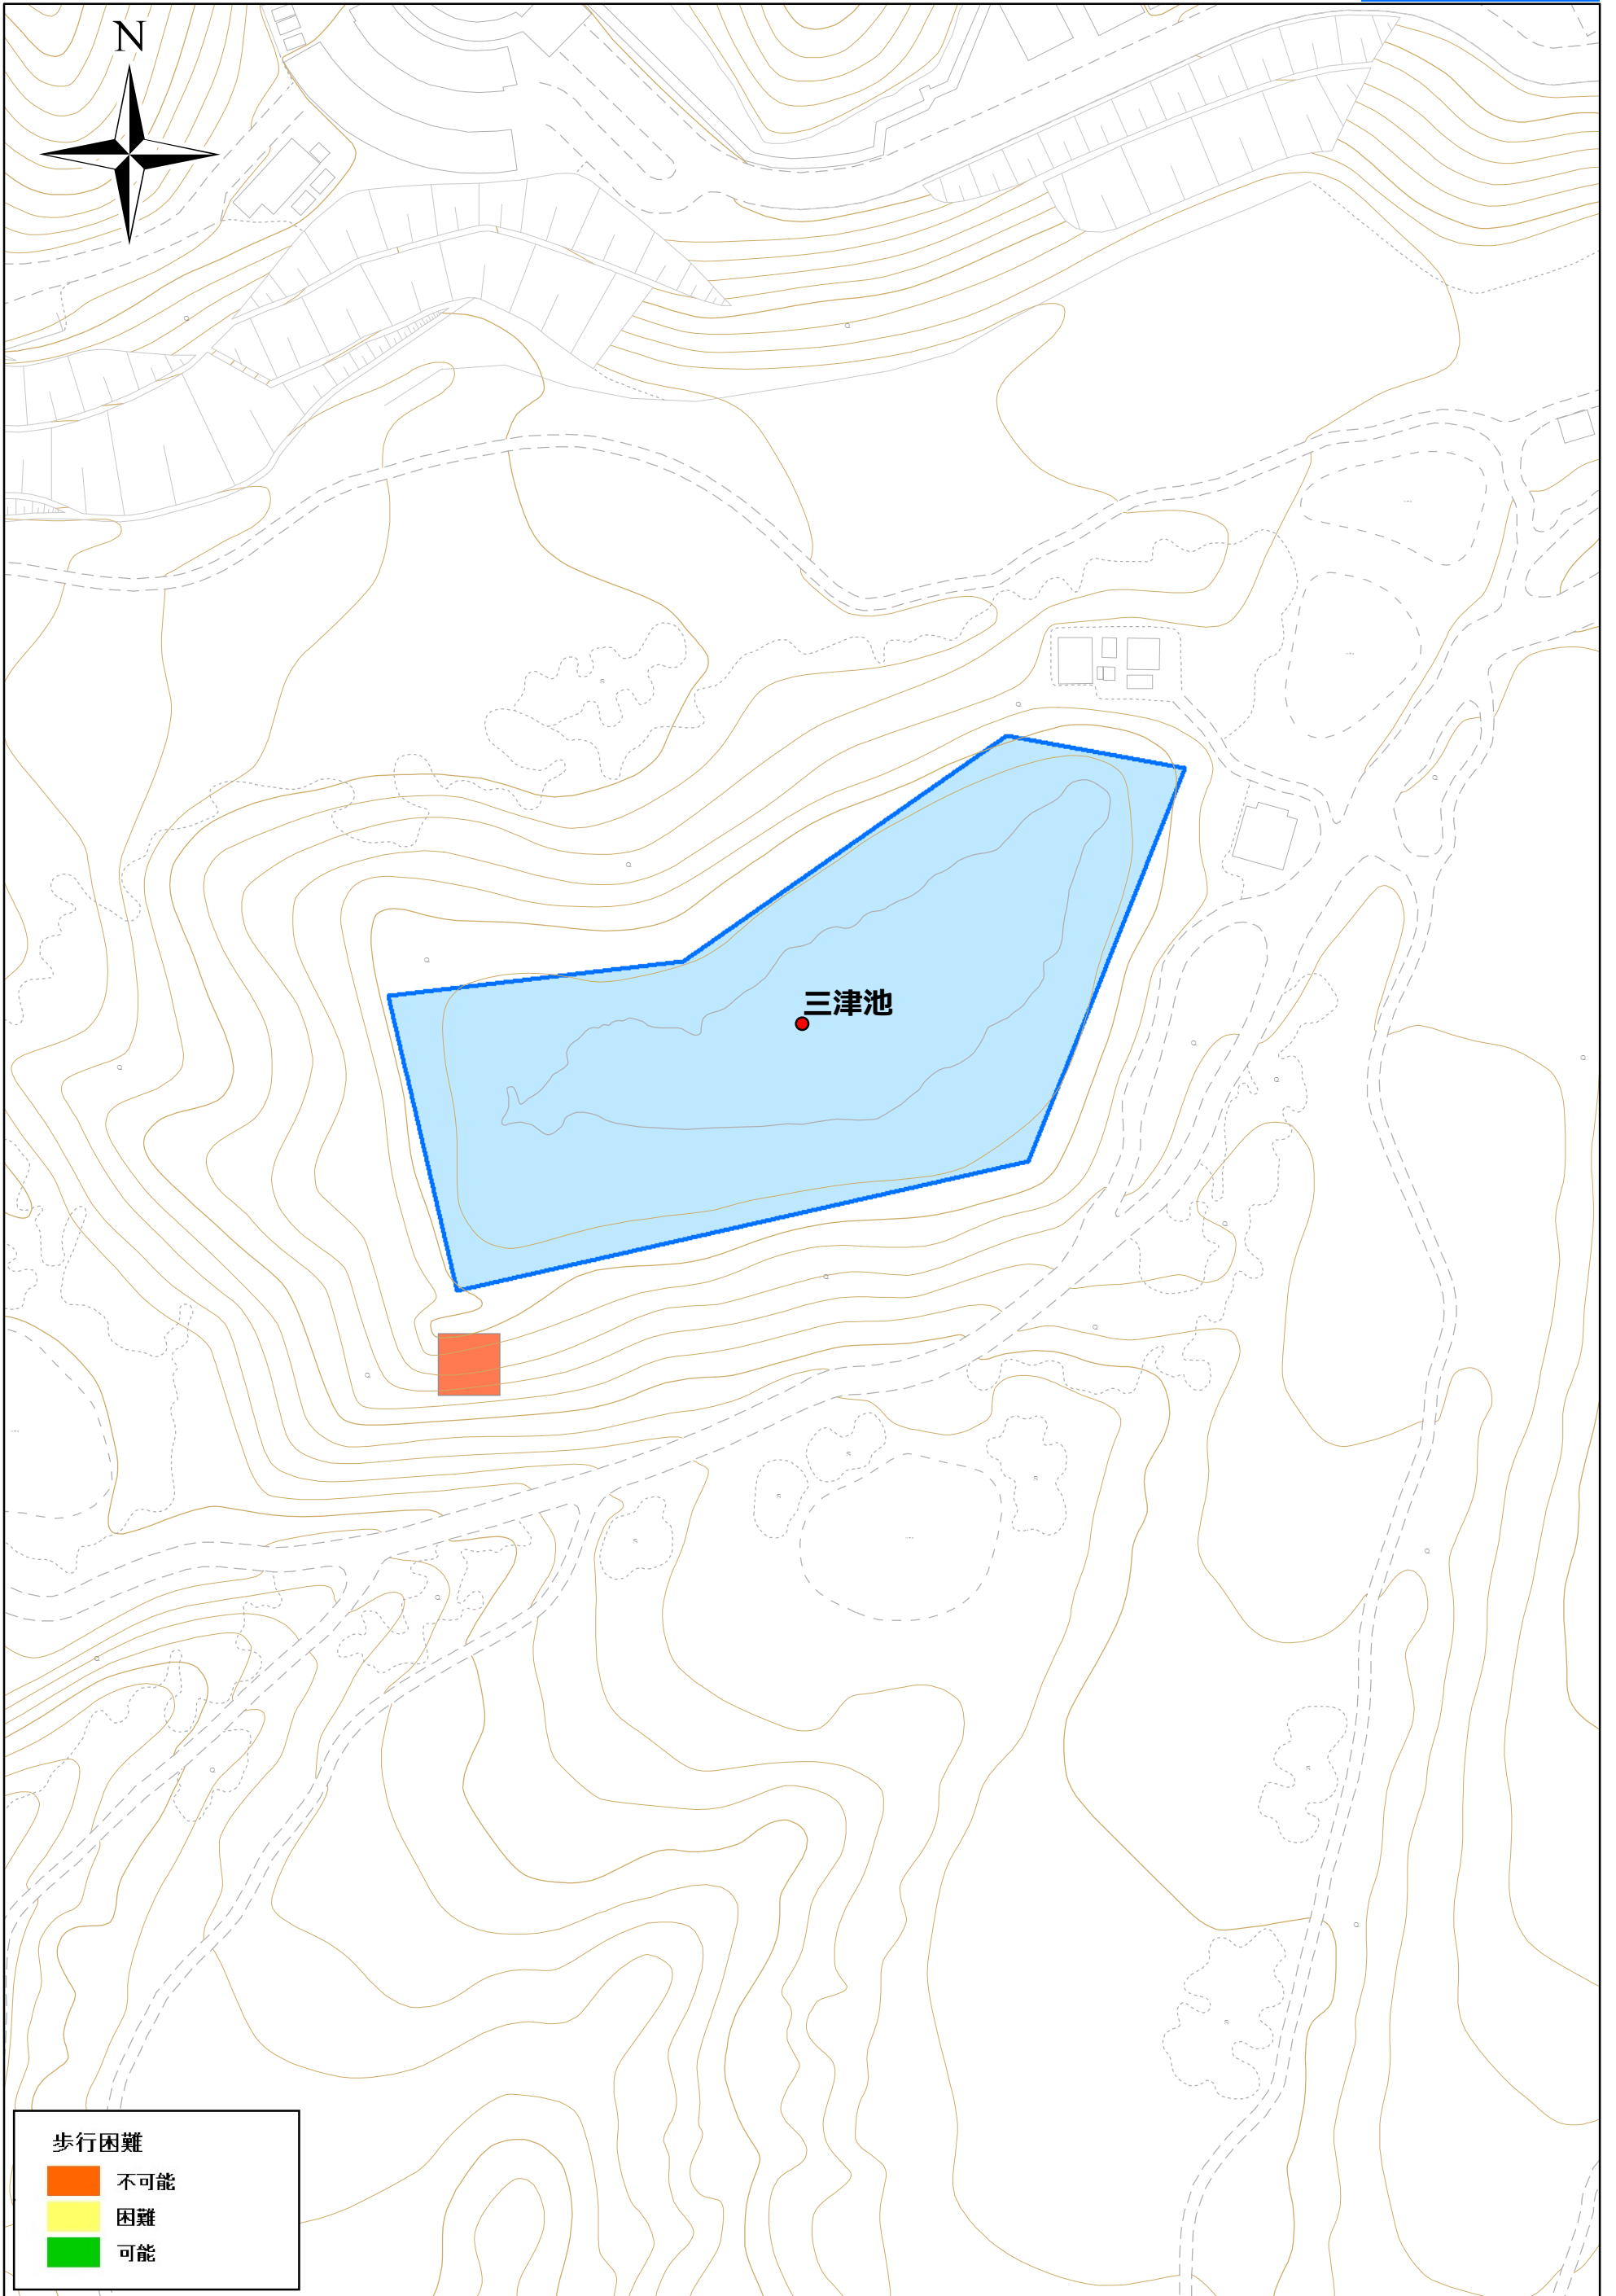

【歩行困難区域】 三津池

豪雨時

歩行困難

- 不可能
- 困難
- 可能

1:1,000 0 10 20 40 60 80 m