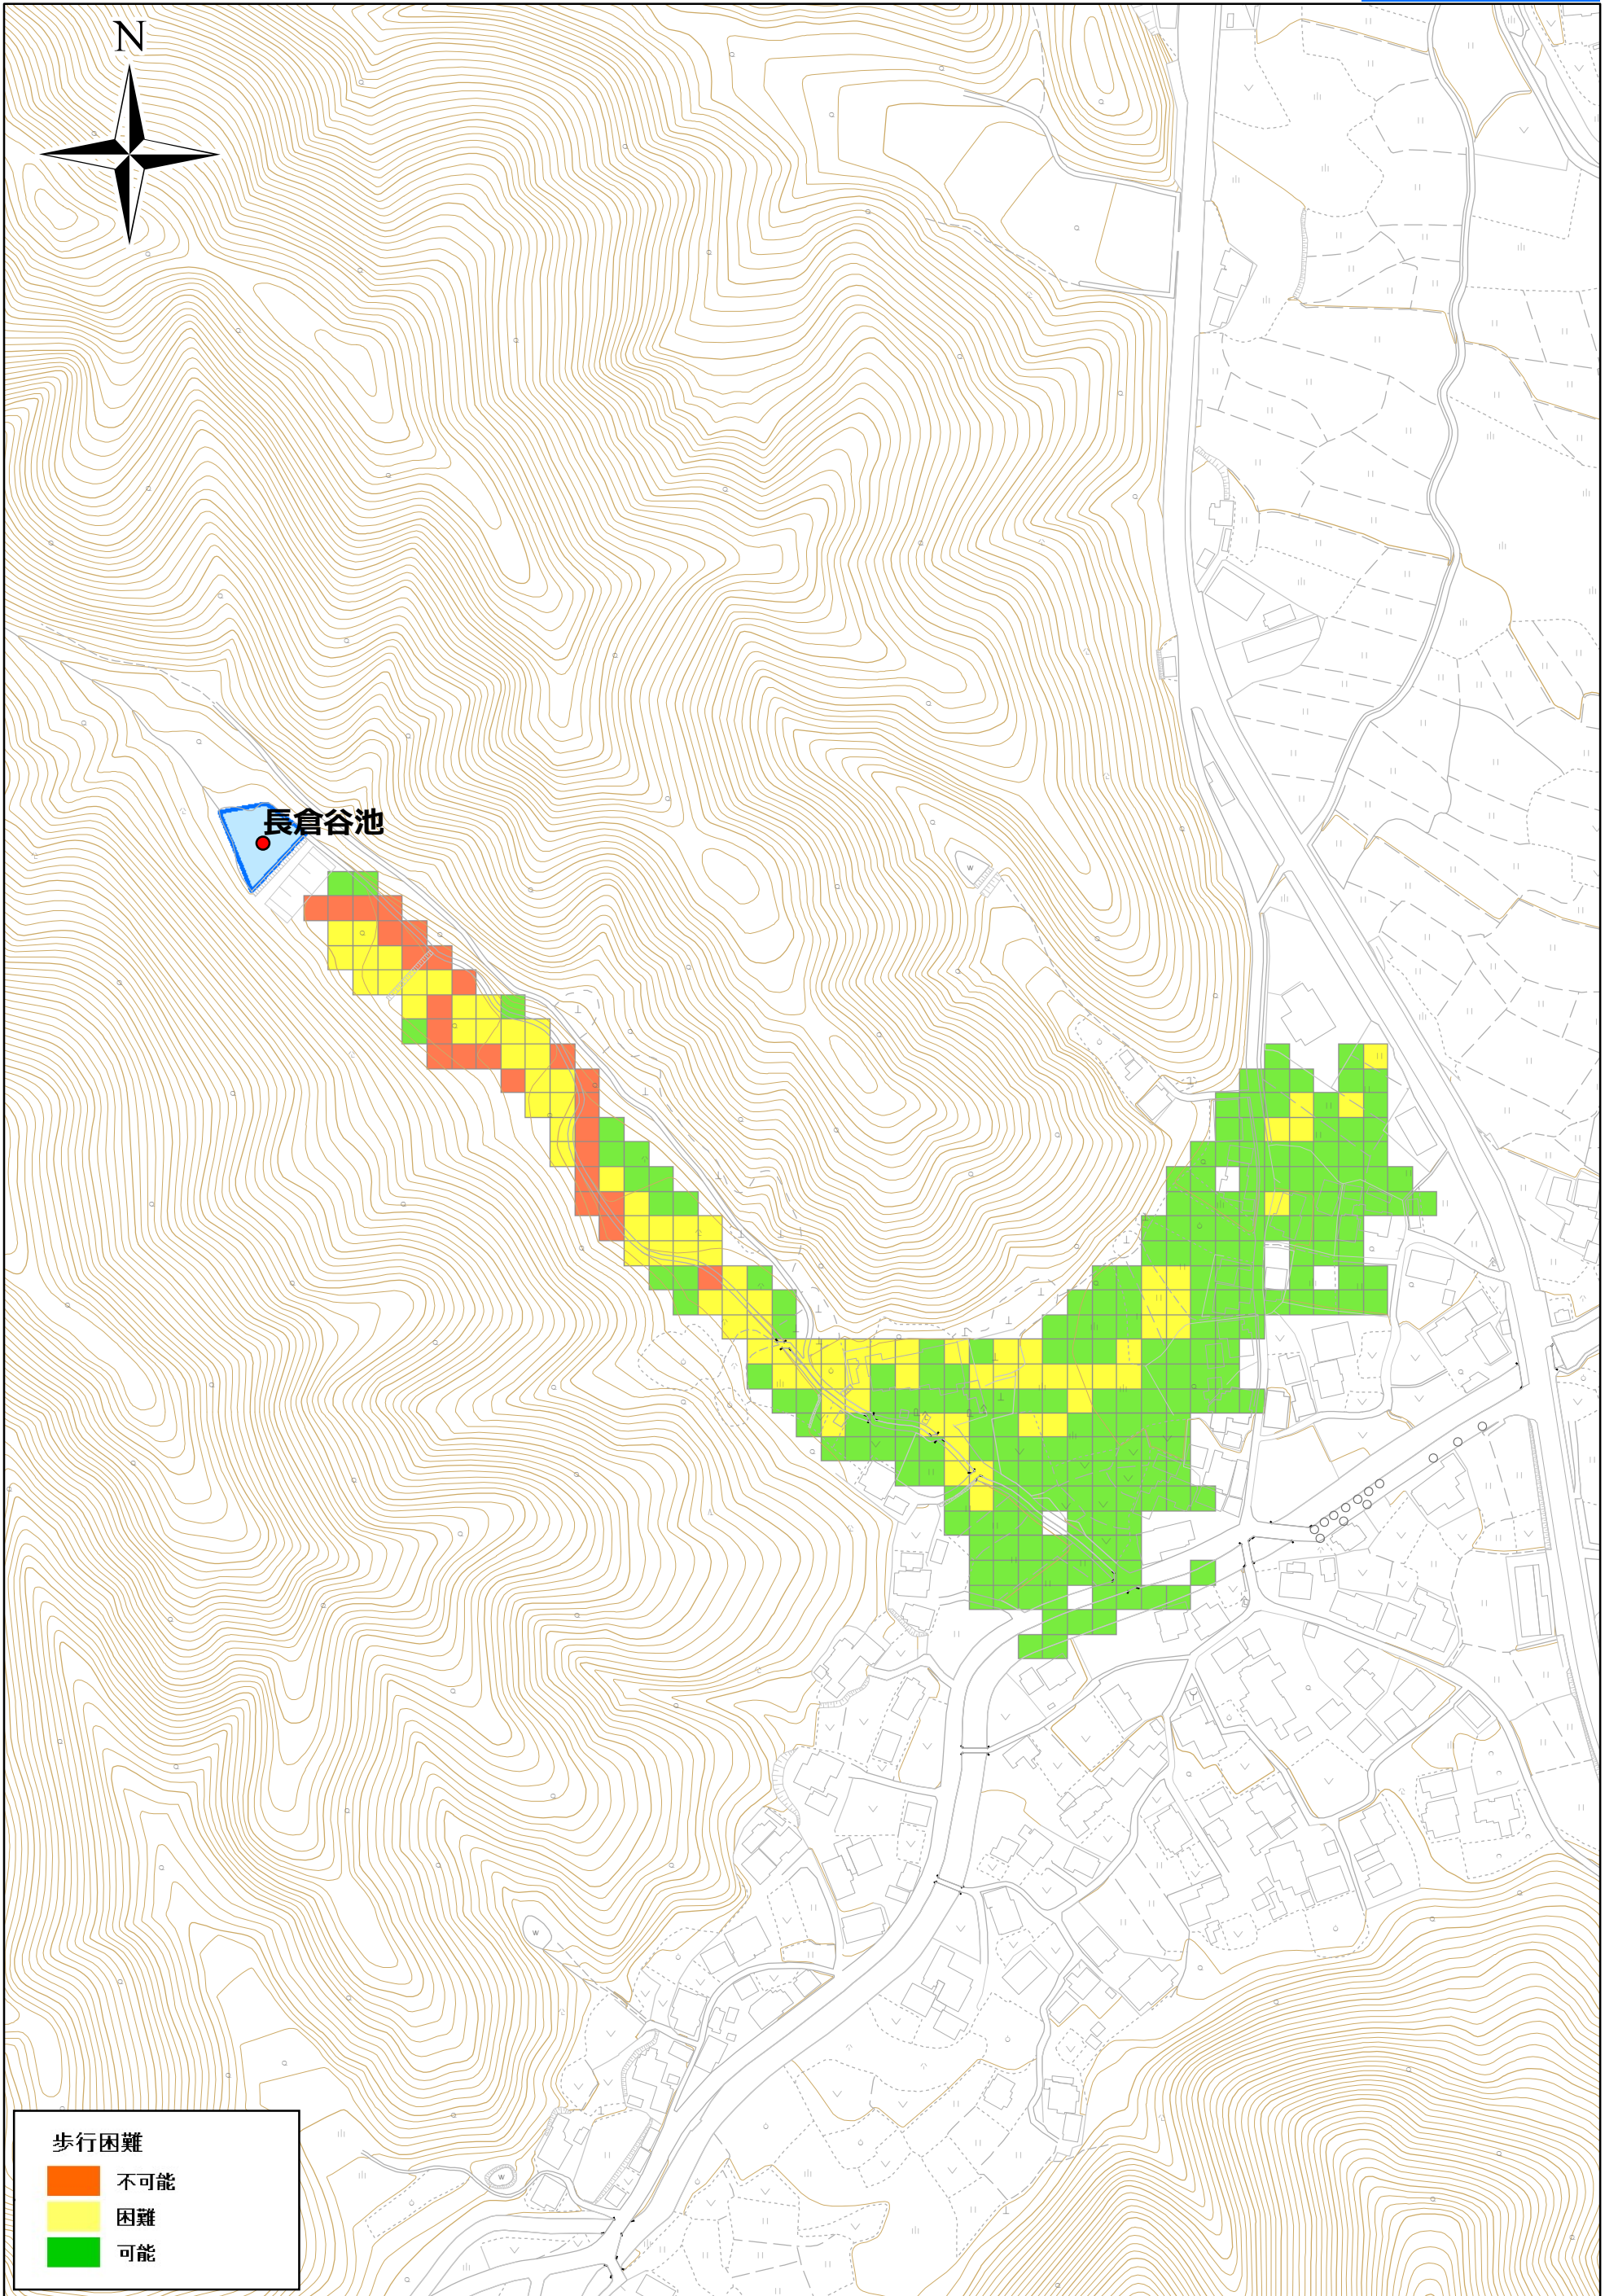

【歩行困難区域】 長倉谷池

豪雨時

1:2,500

0 25 50 100 150 200 m