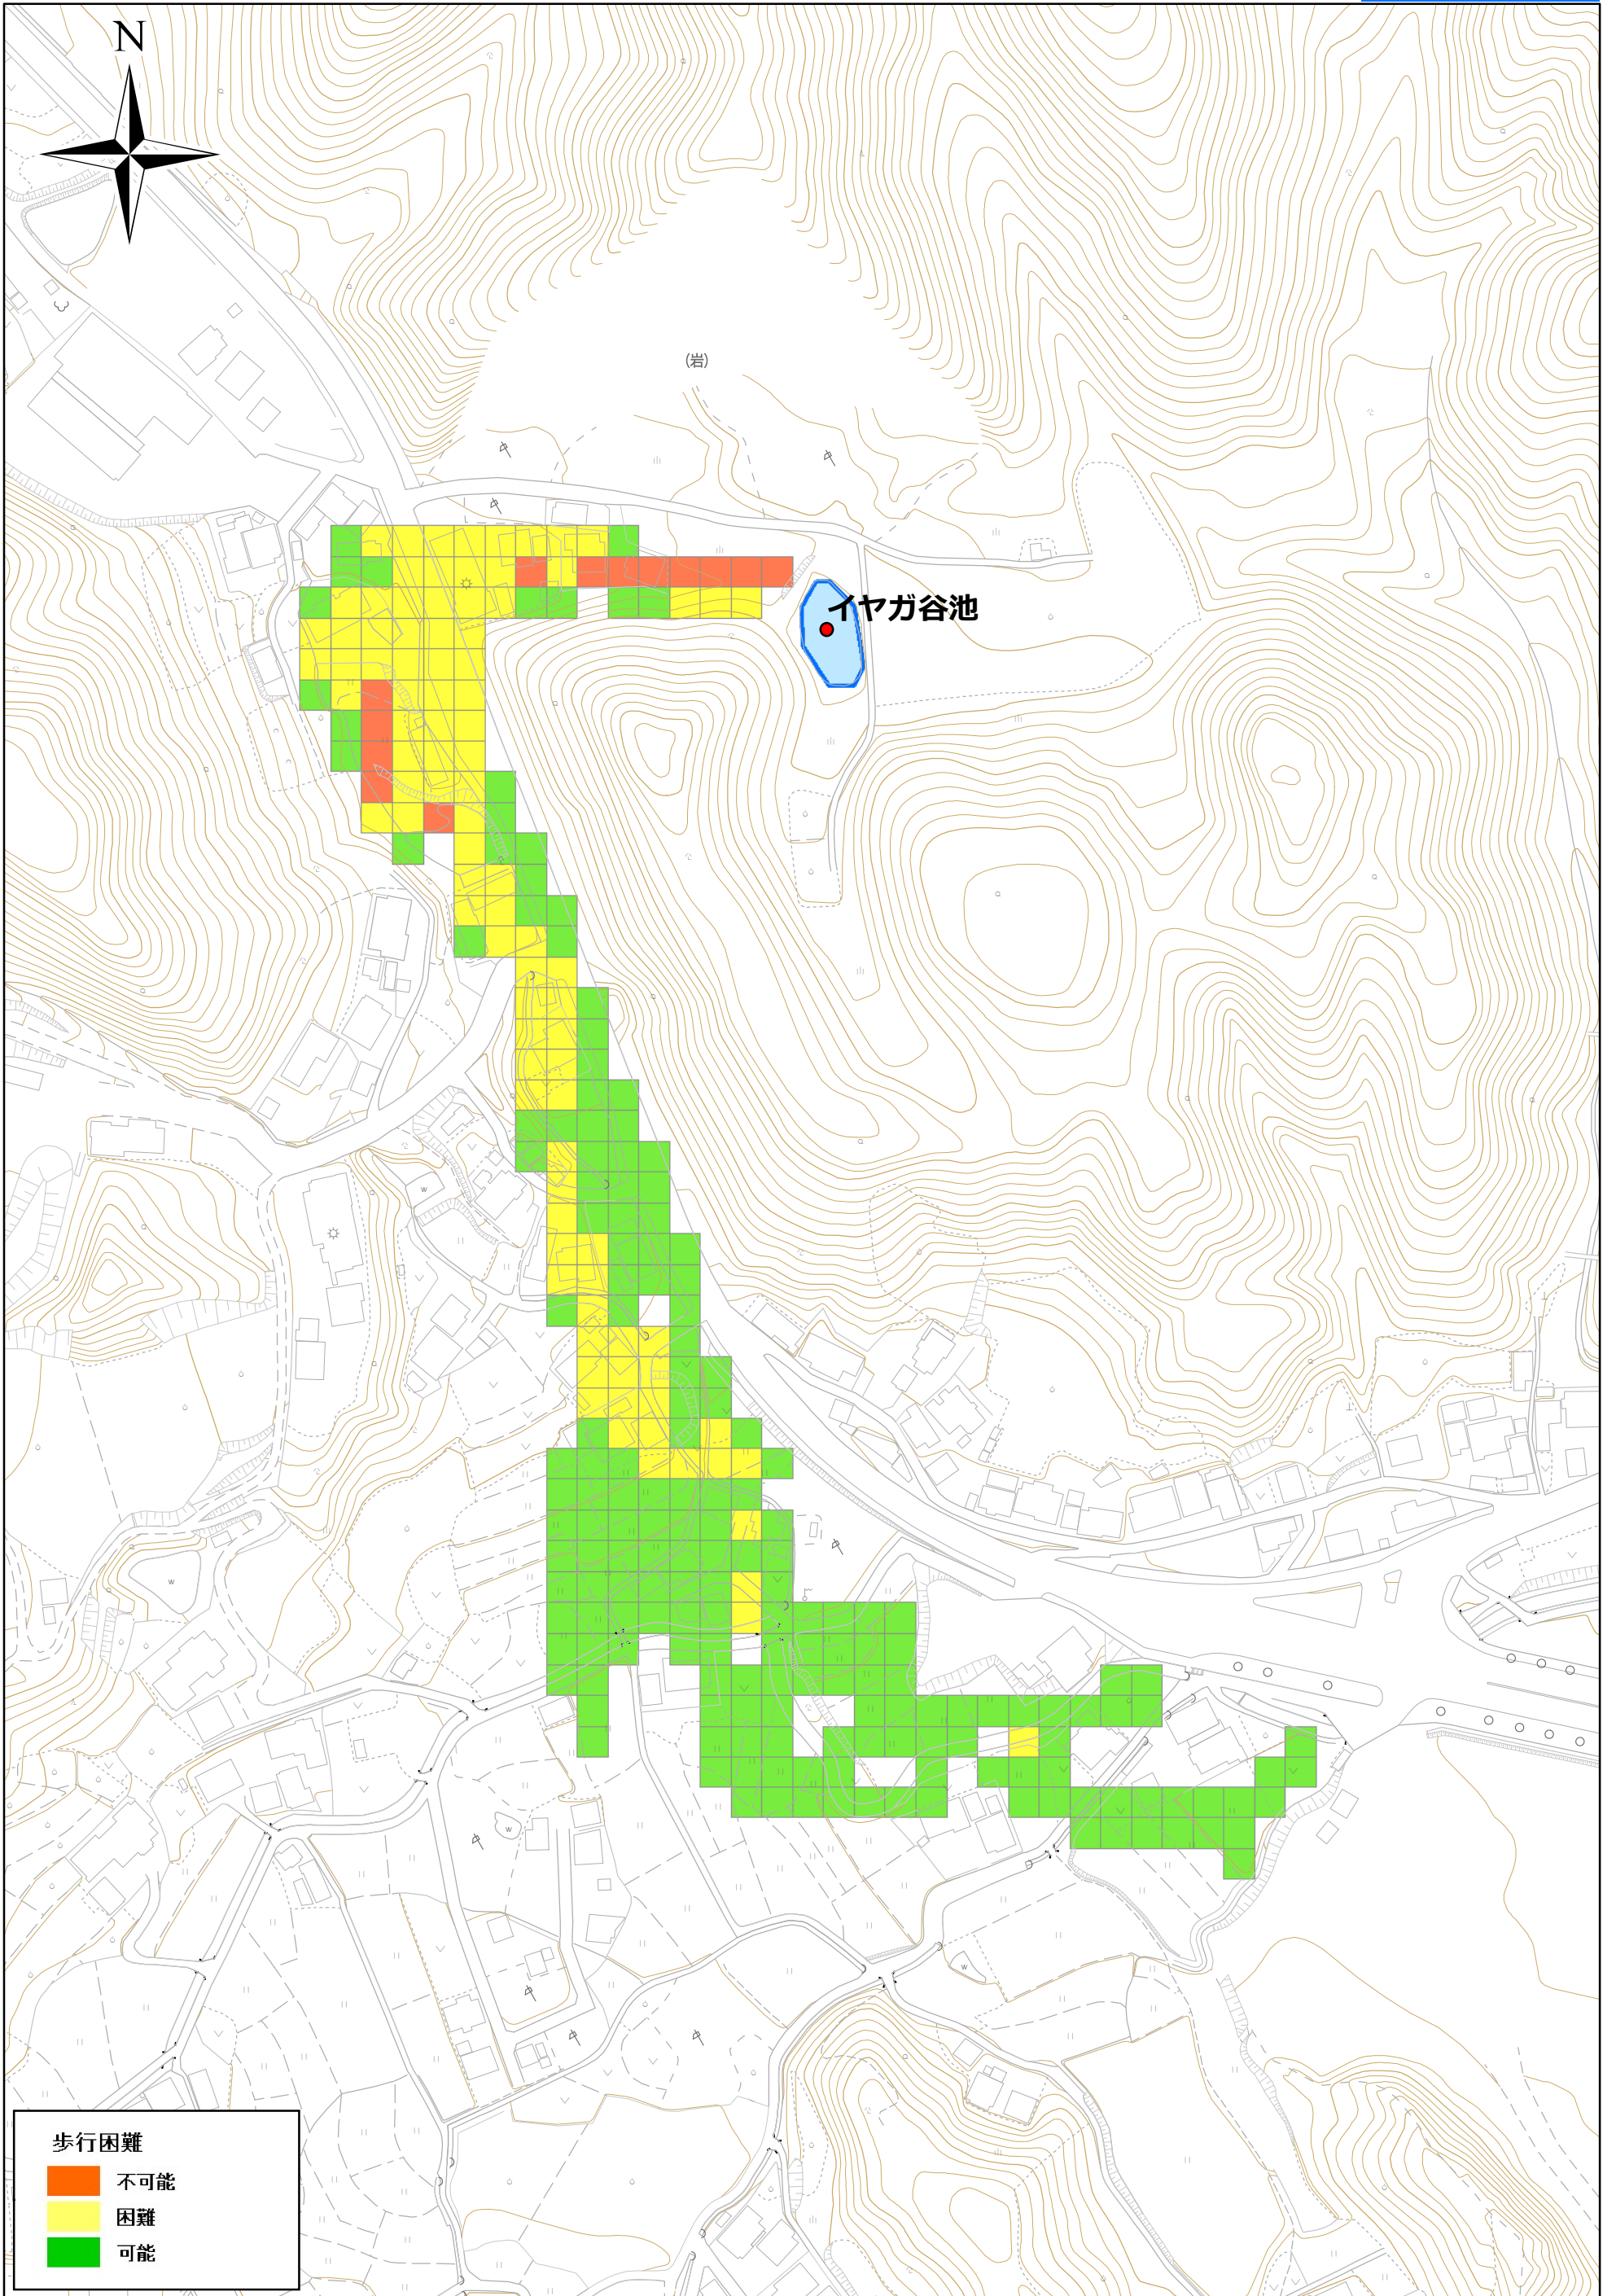

# 【歩行困難区域】 イヤガ谷池

豪雨時

1:2,000

0 20 40 80 120 160 m