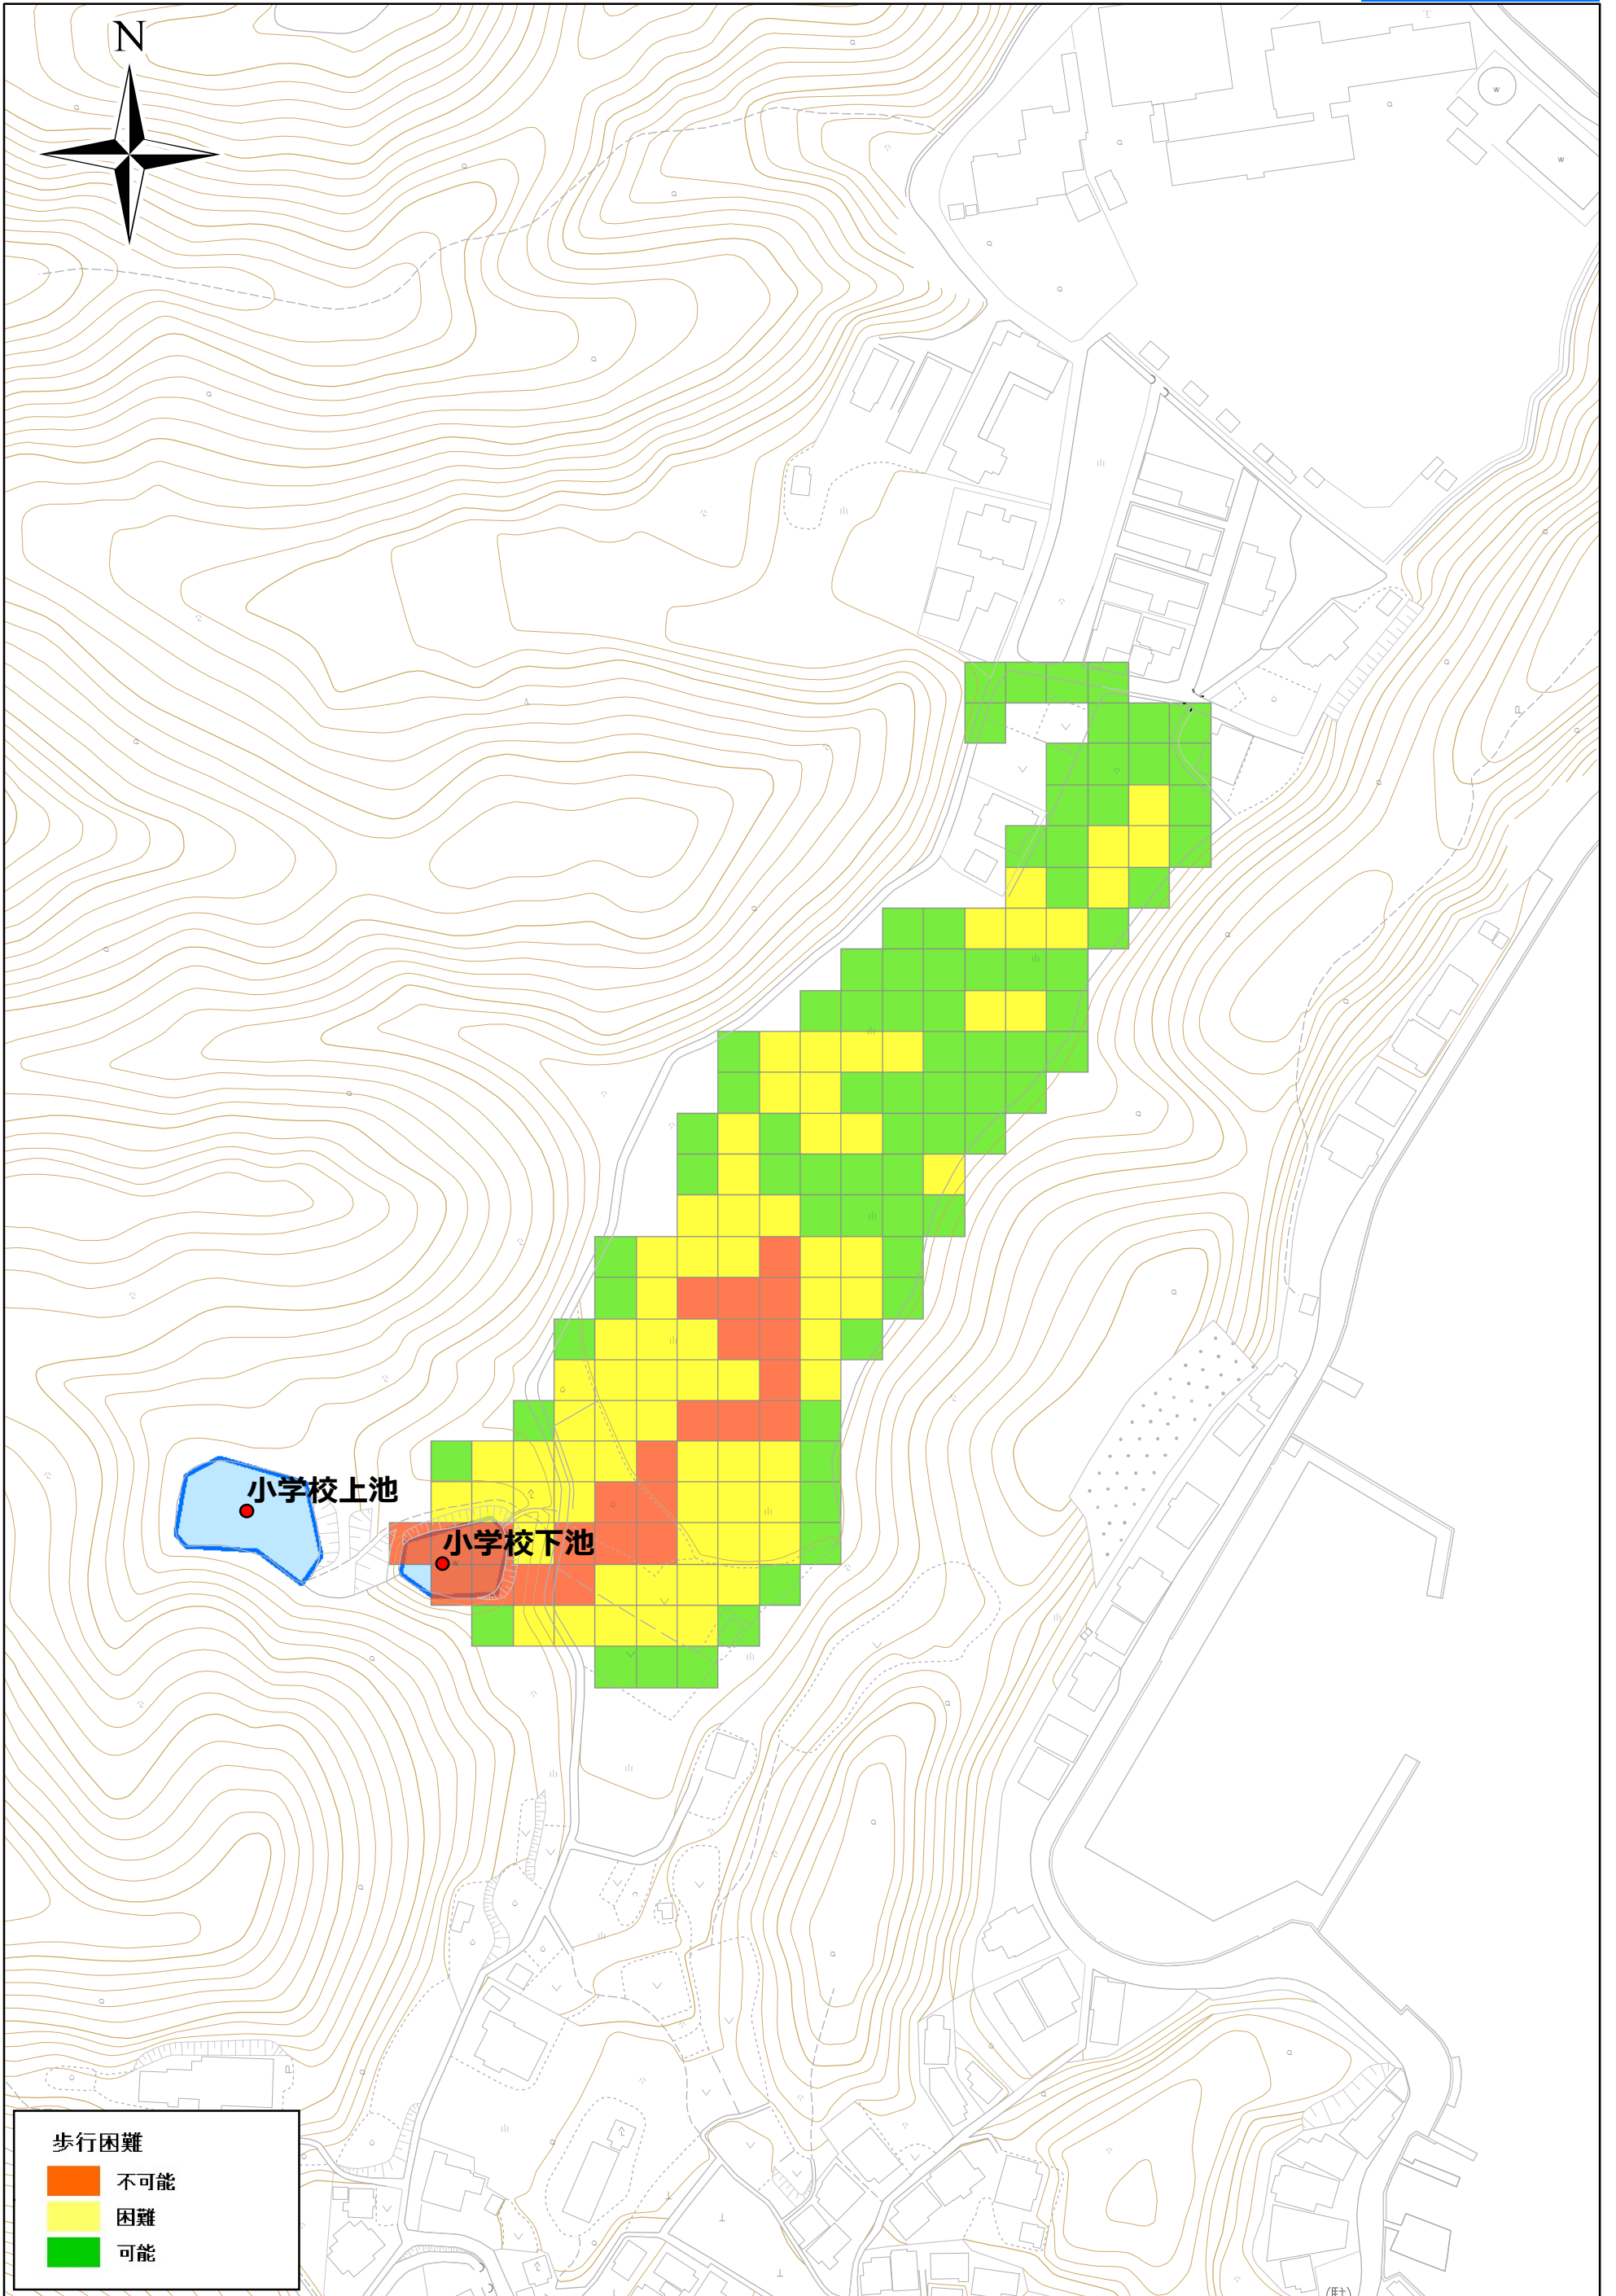

# 【步行困難区域】 小学校上池

豪雨時

1:1,500

0 15 30 60 90 120 m