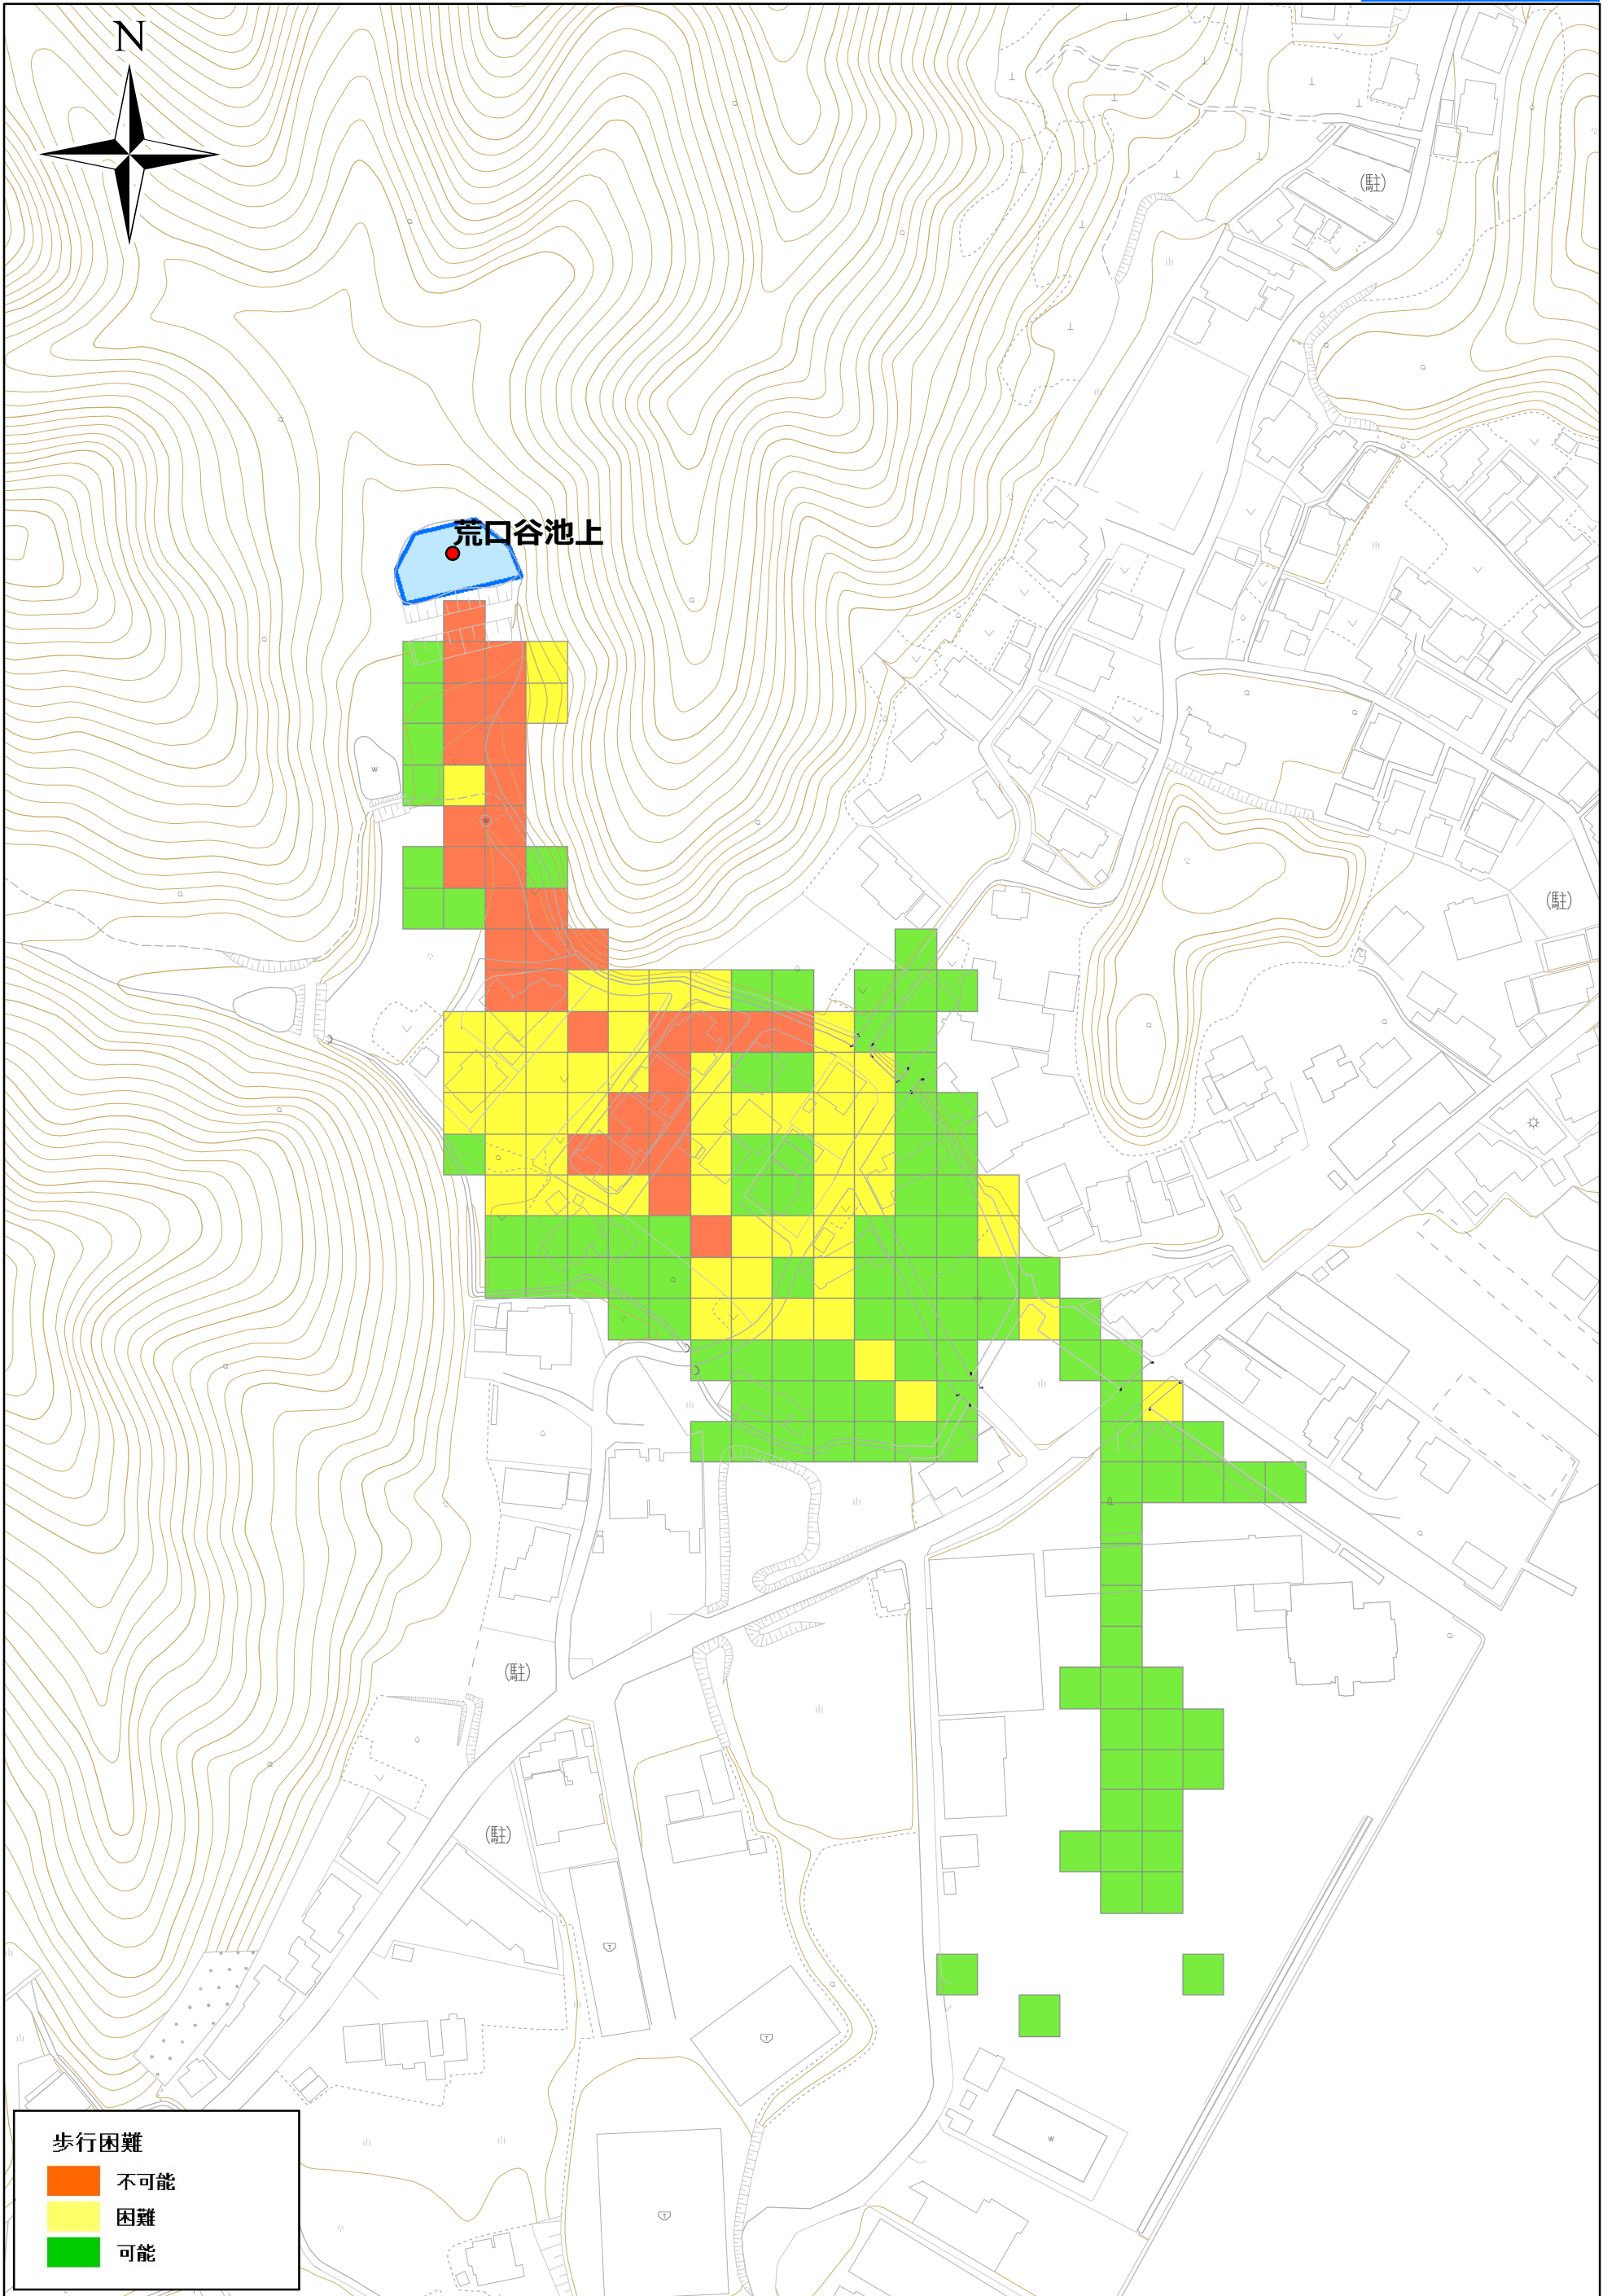

【歩行困難区域】 荒口谷池上

豪雨時

1:1,500

0 15 30 60 90 120 m