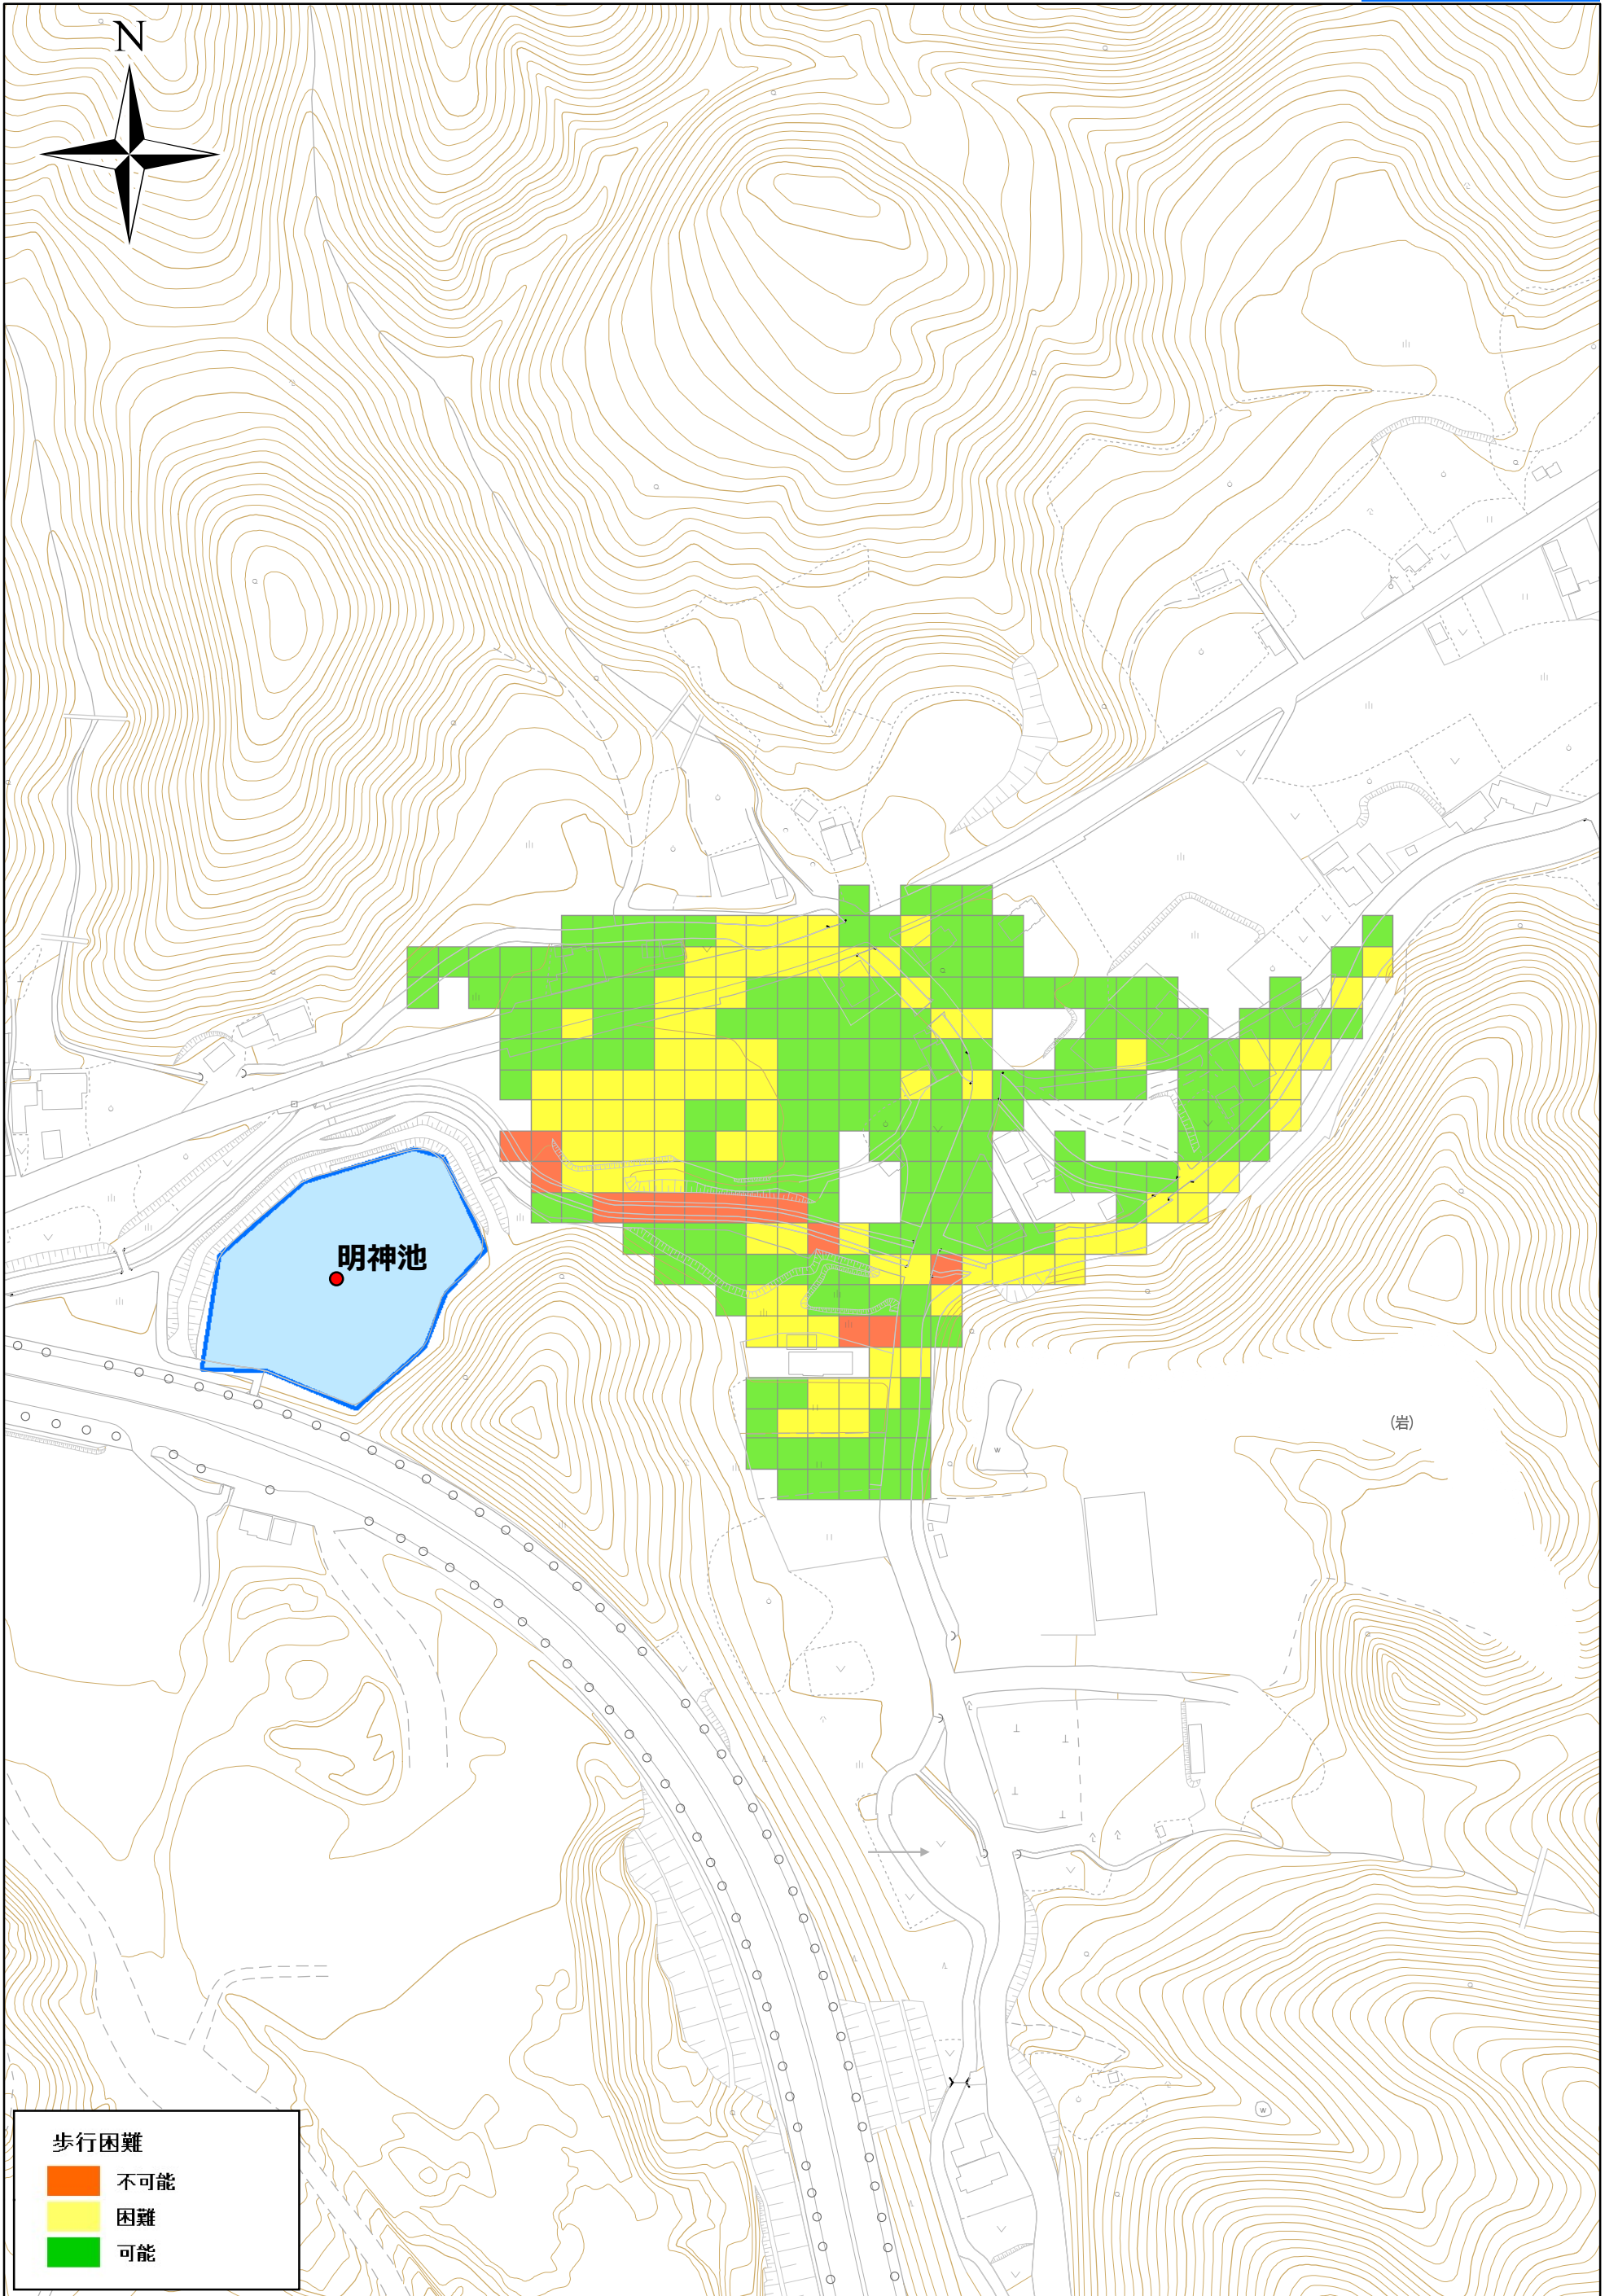

# 【歩行困難区域】 明神池

豪雨時

1:2,000

0 20 40 80 120 160 m