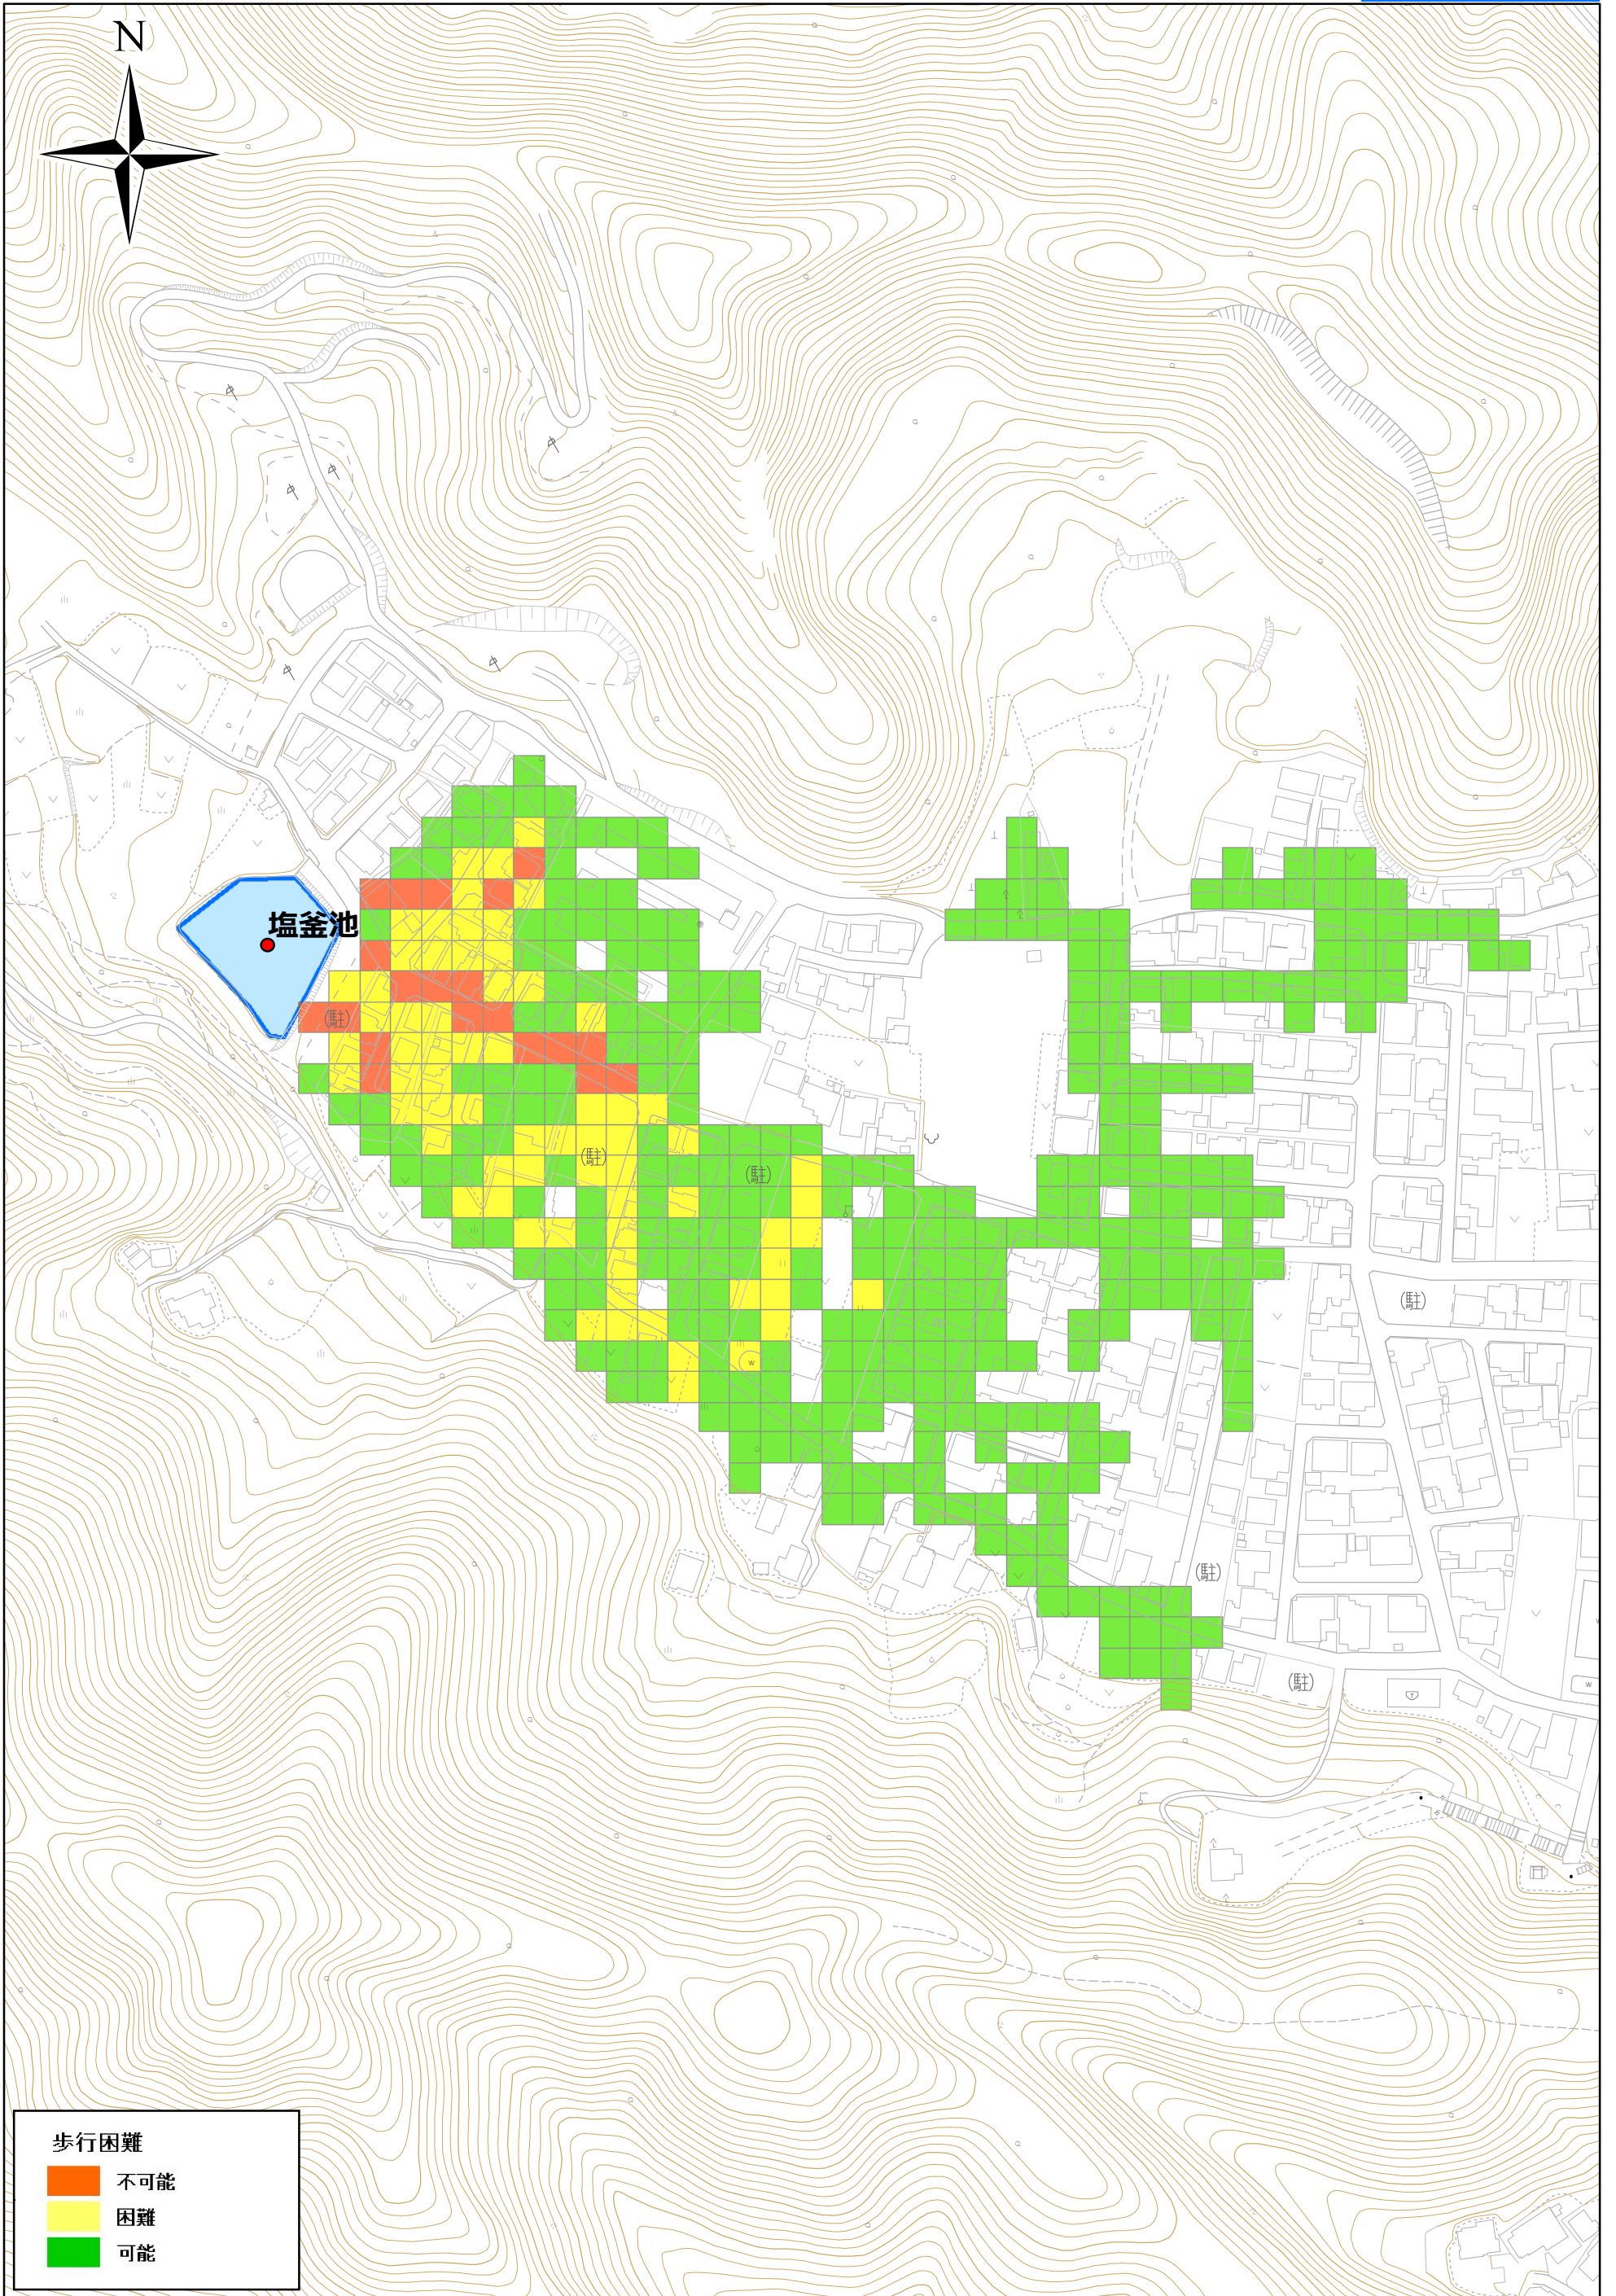

【步行困難区域】 塩釜池

豪雨時

1:2,000 0 20 40 80 120 160 m