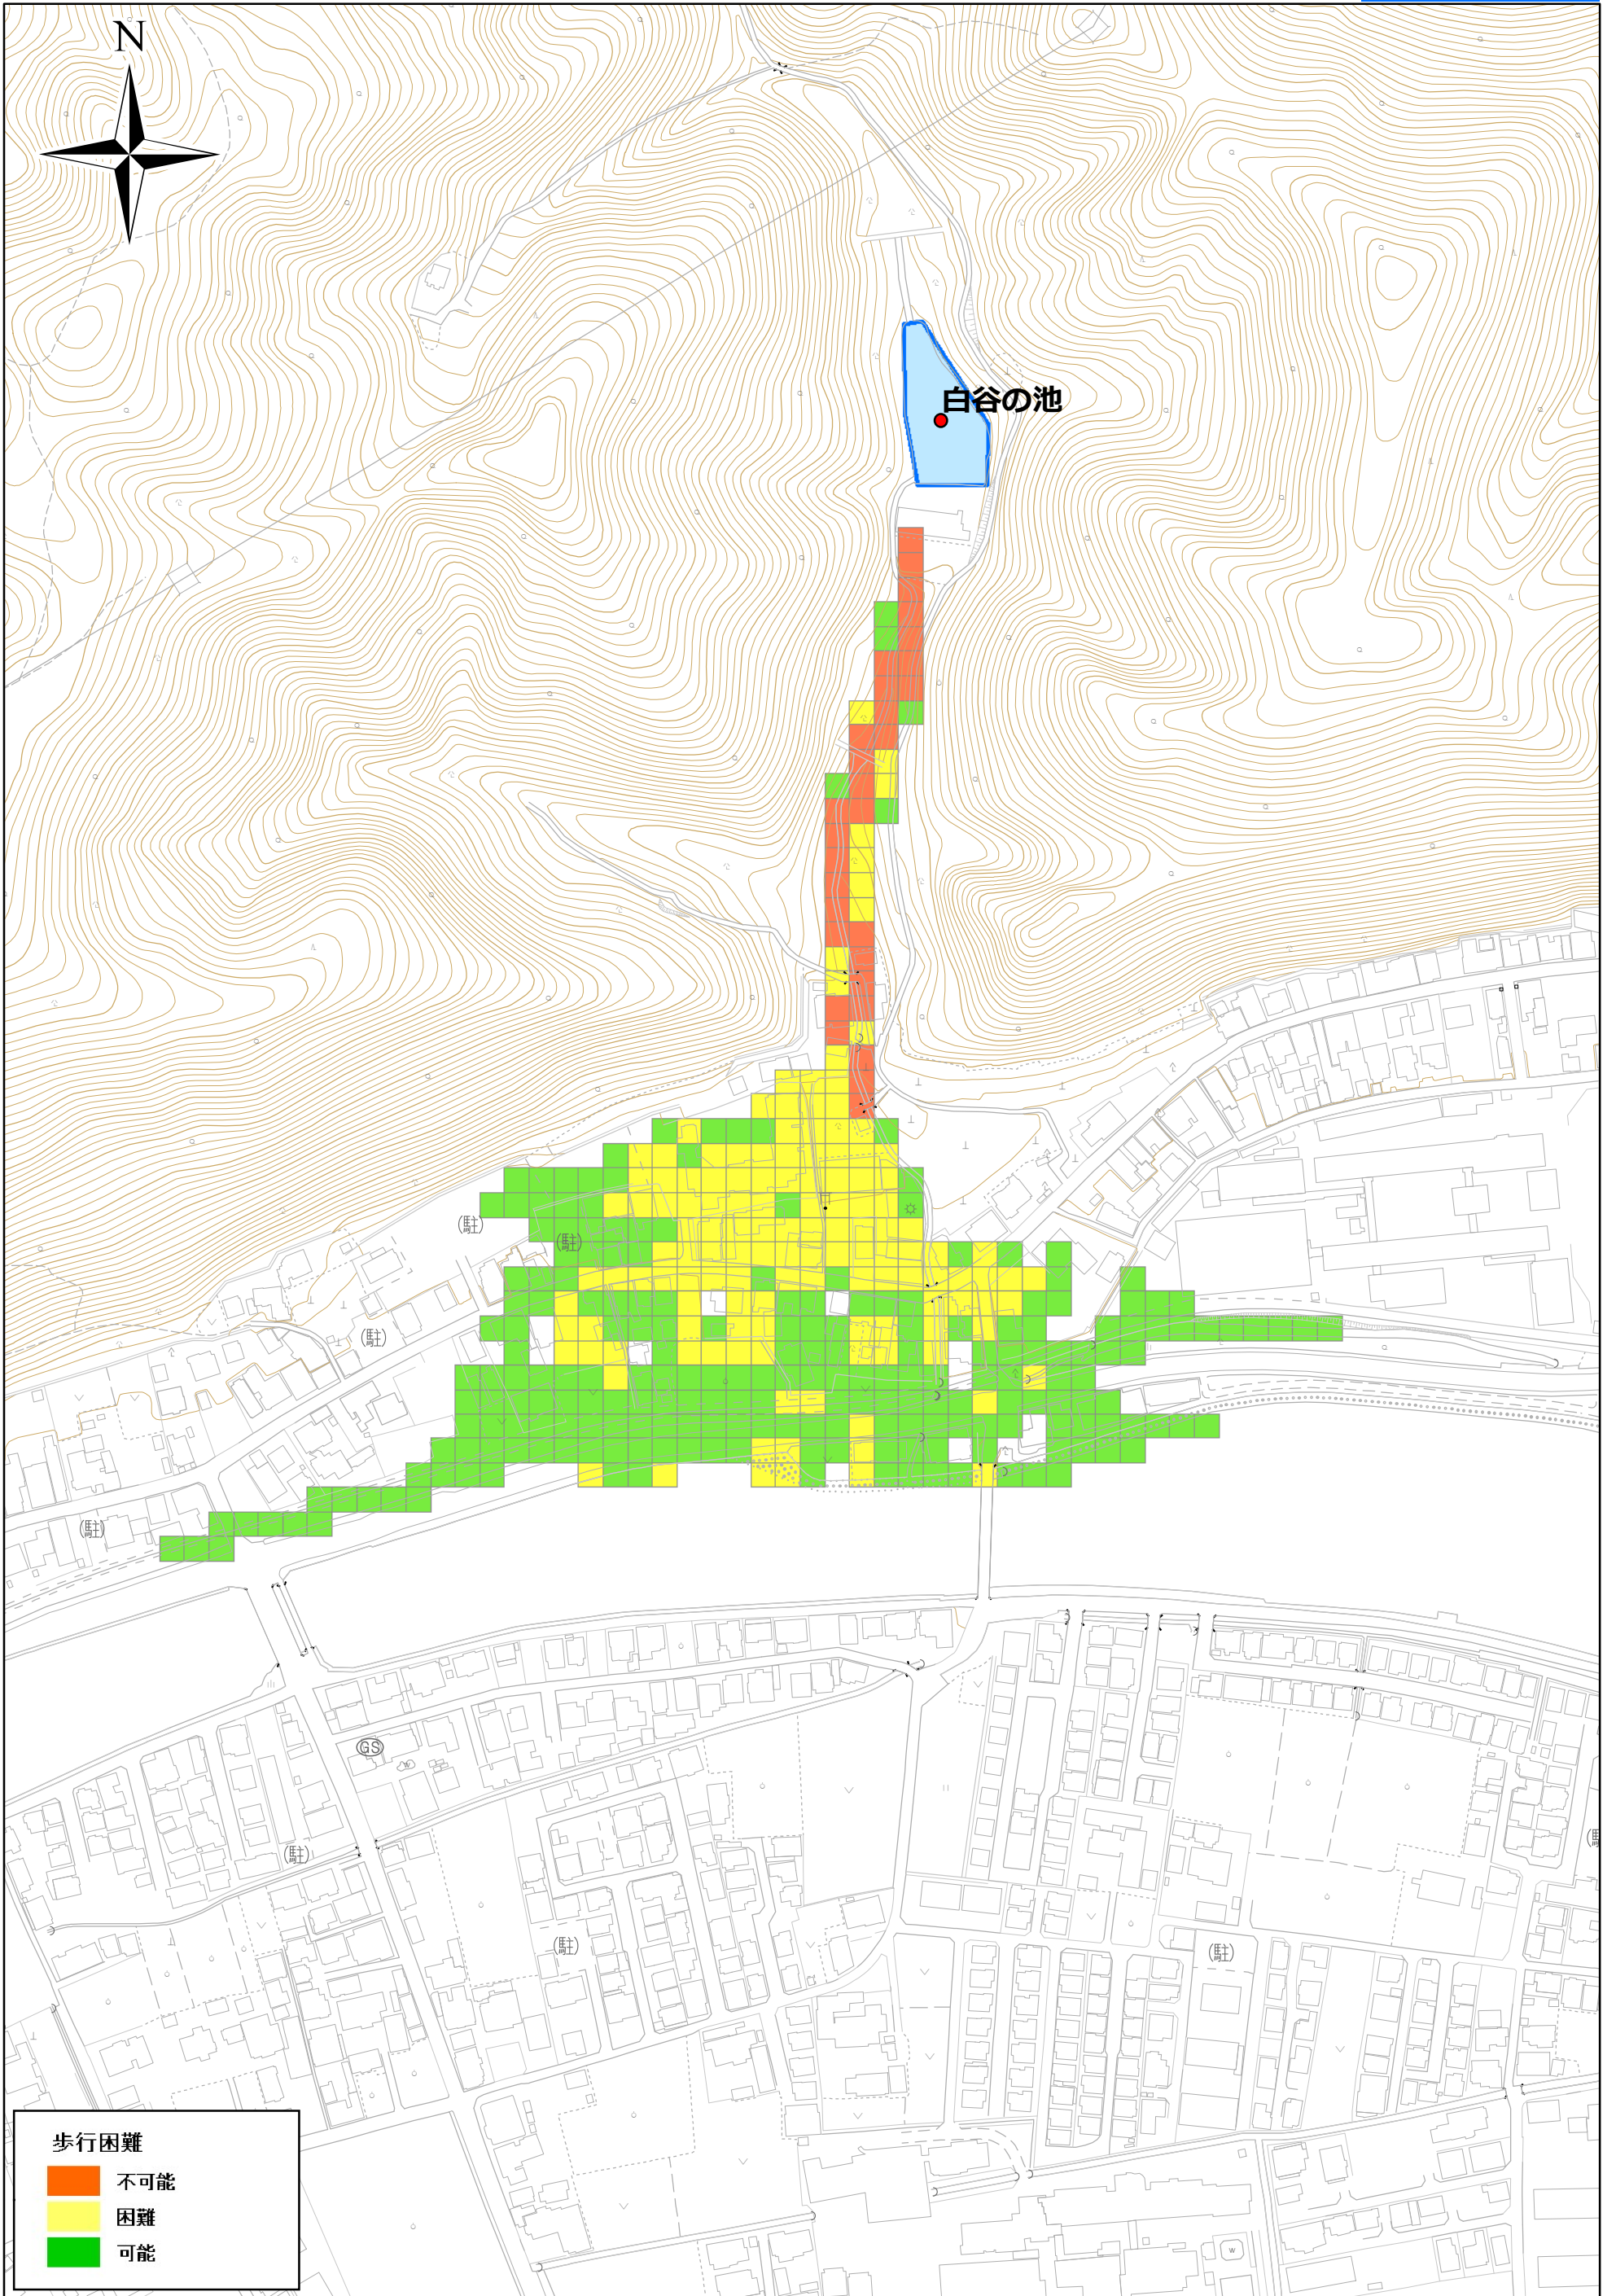

【歩行困難区域】 白谷の池

豪雨時

1:2,500 0 25 50 100 150 200 m