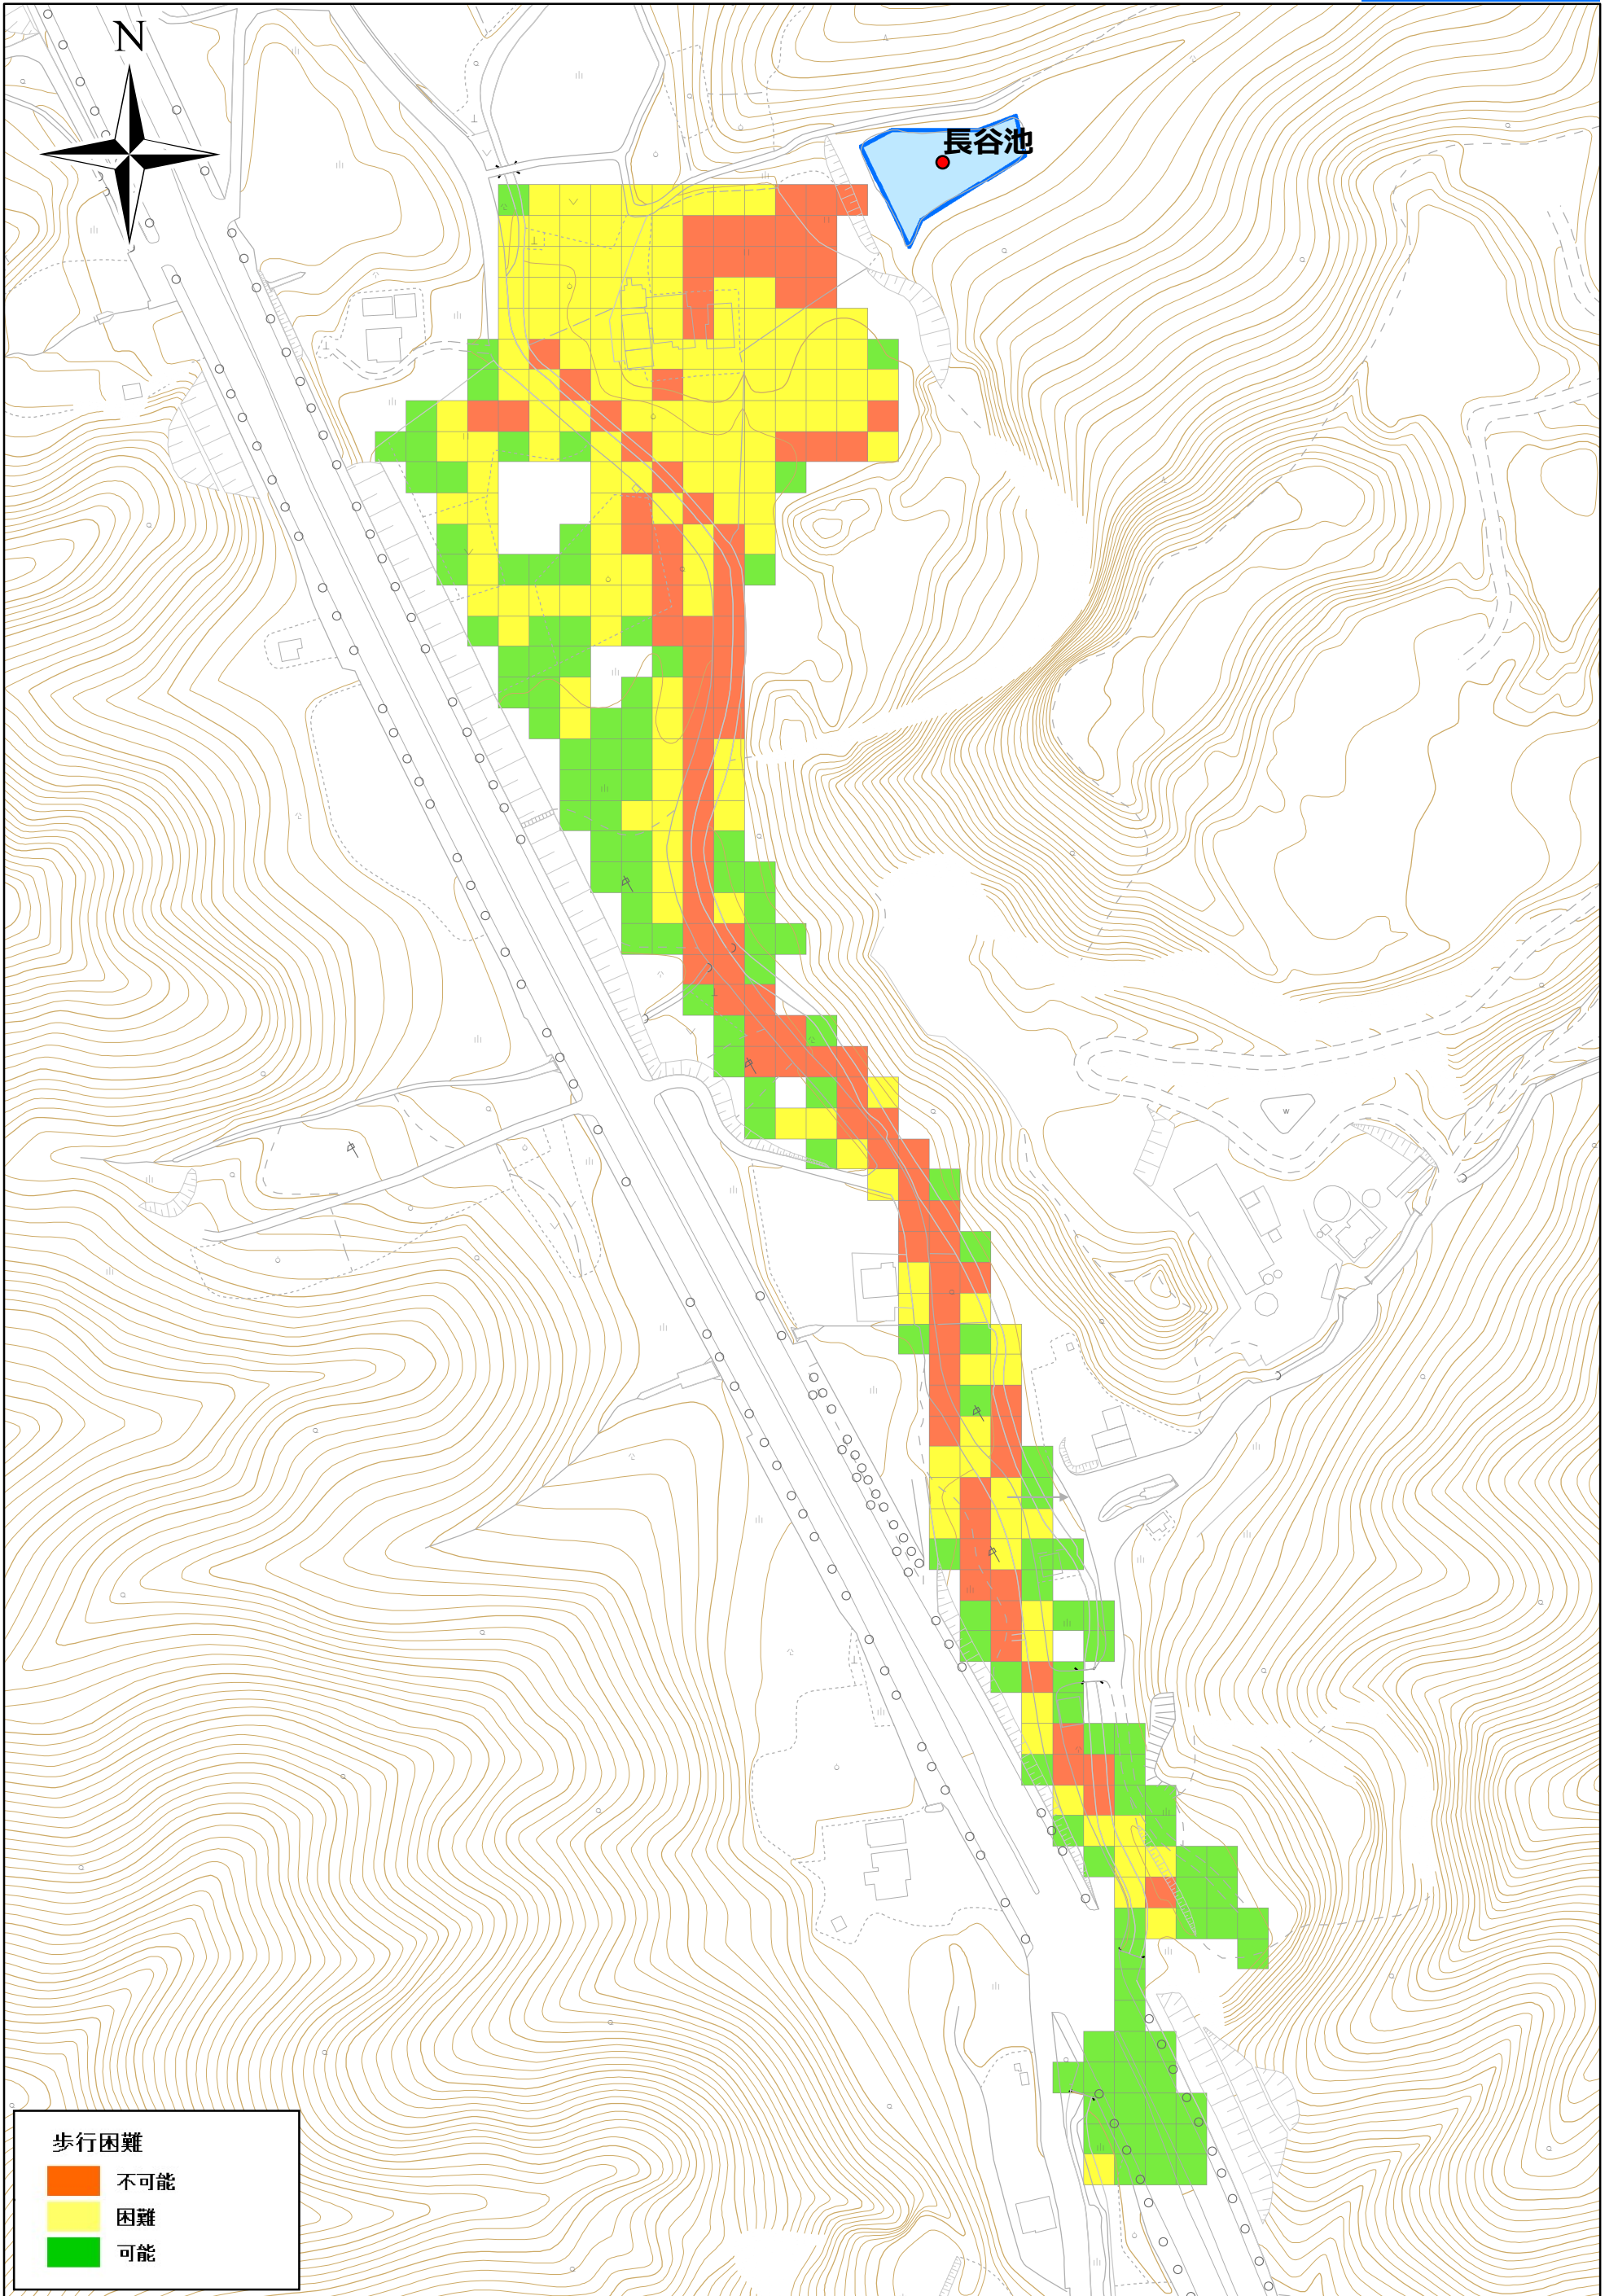

【歩行困難区域】 長谷池（木津）

豪雨時

1:2,000 0 20 40 80 120 160 m