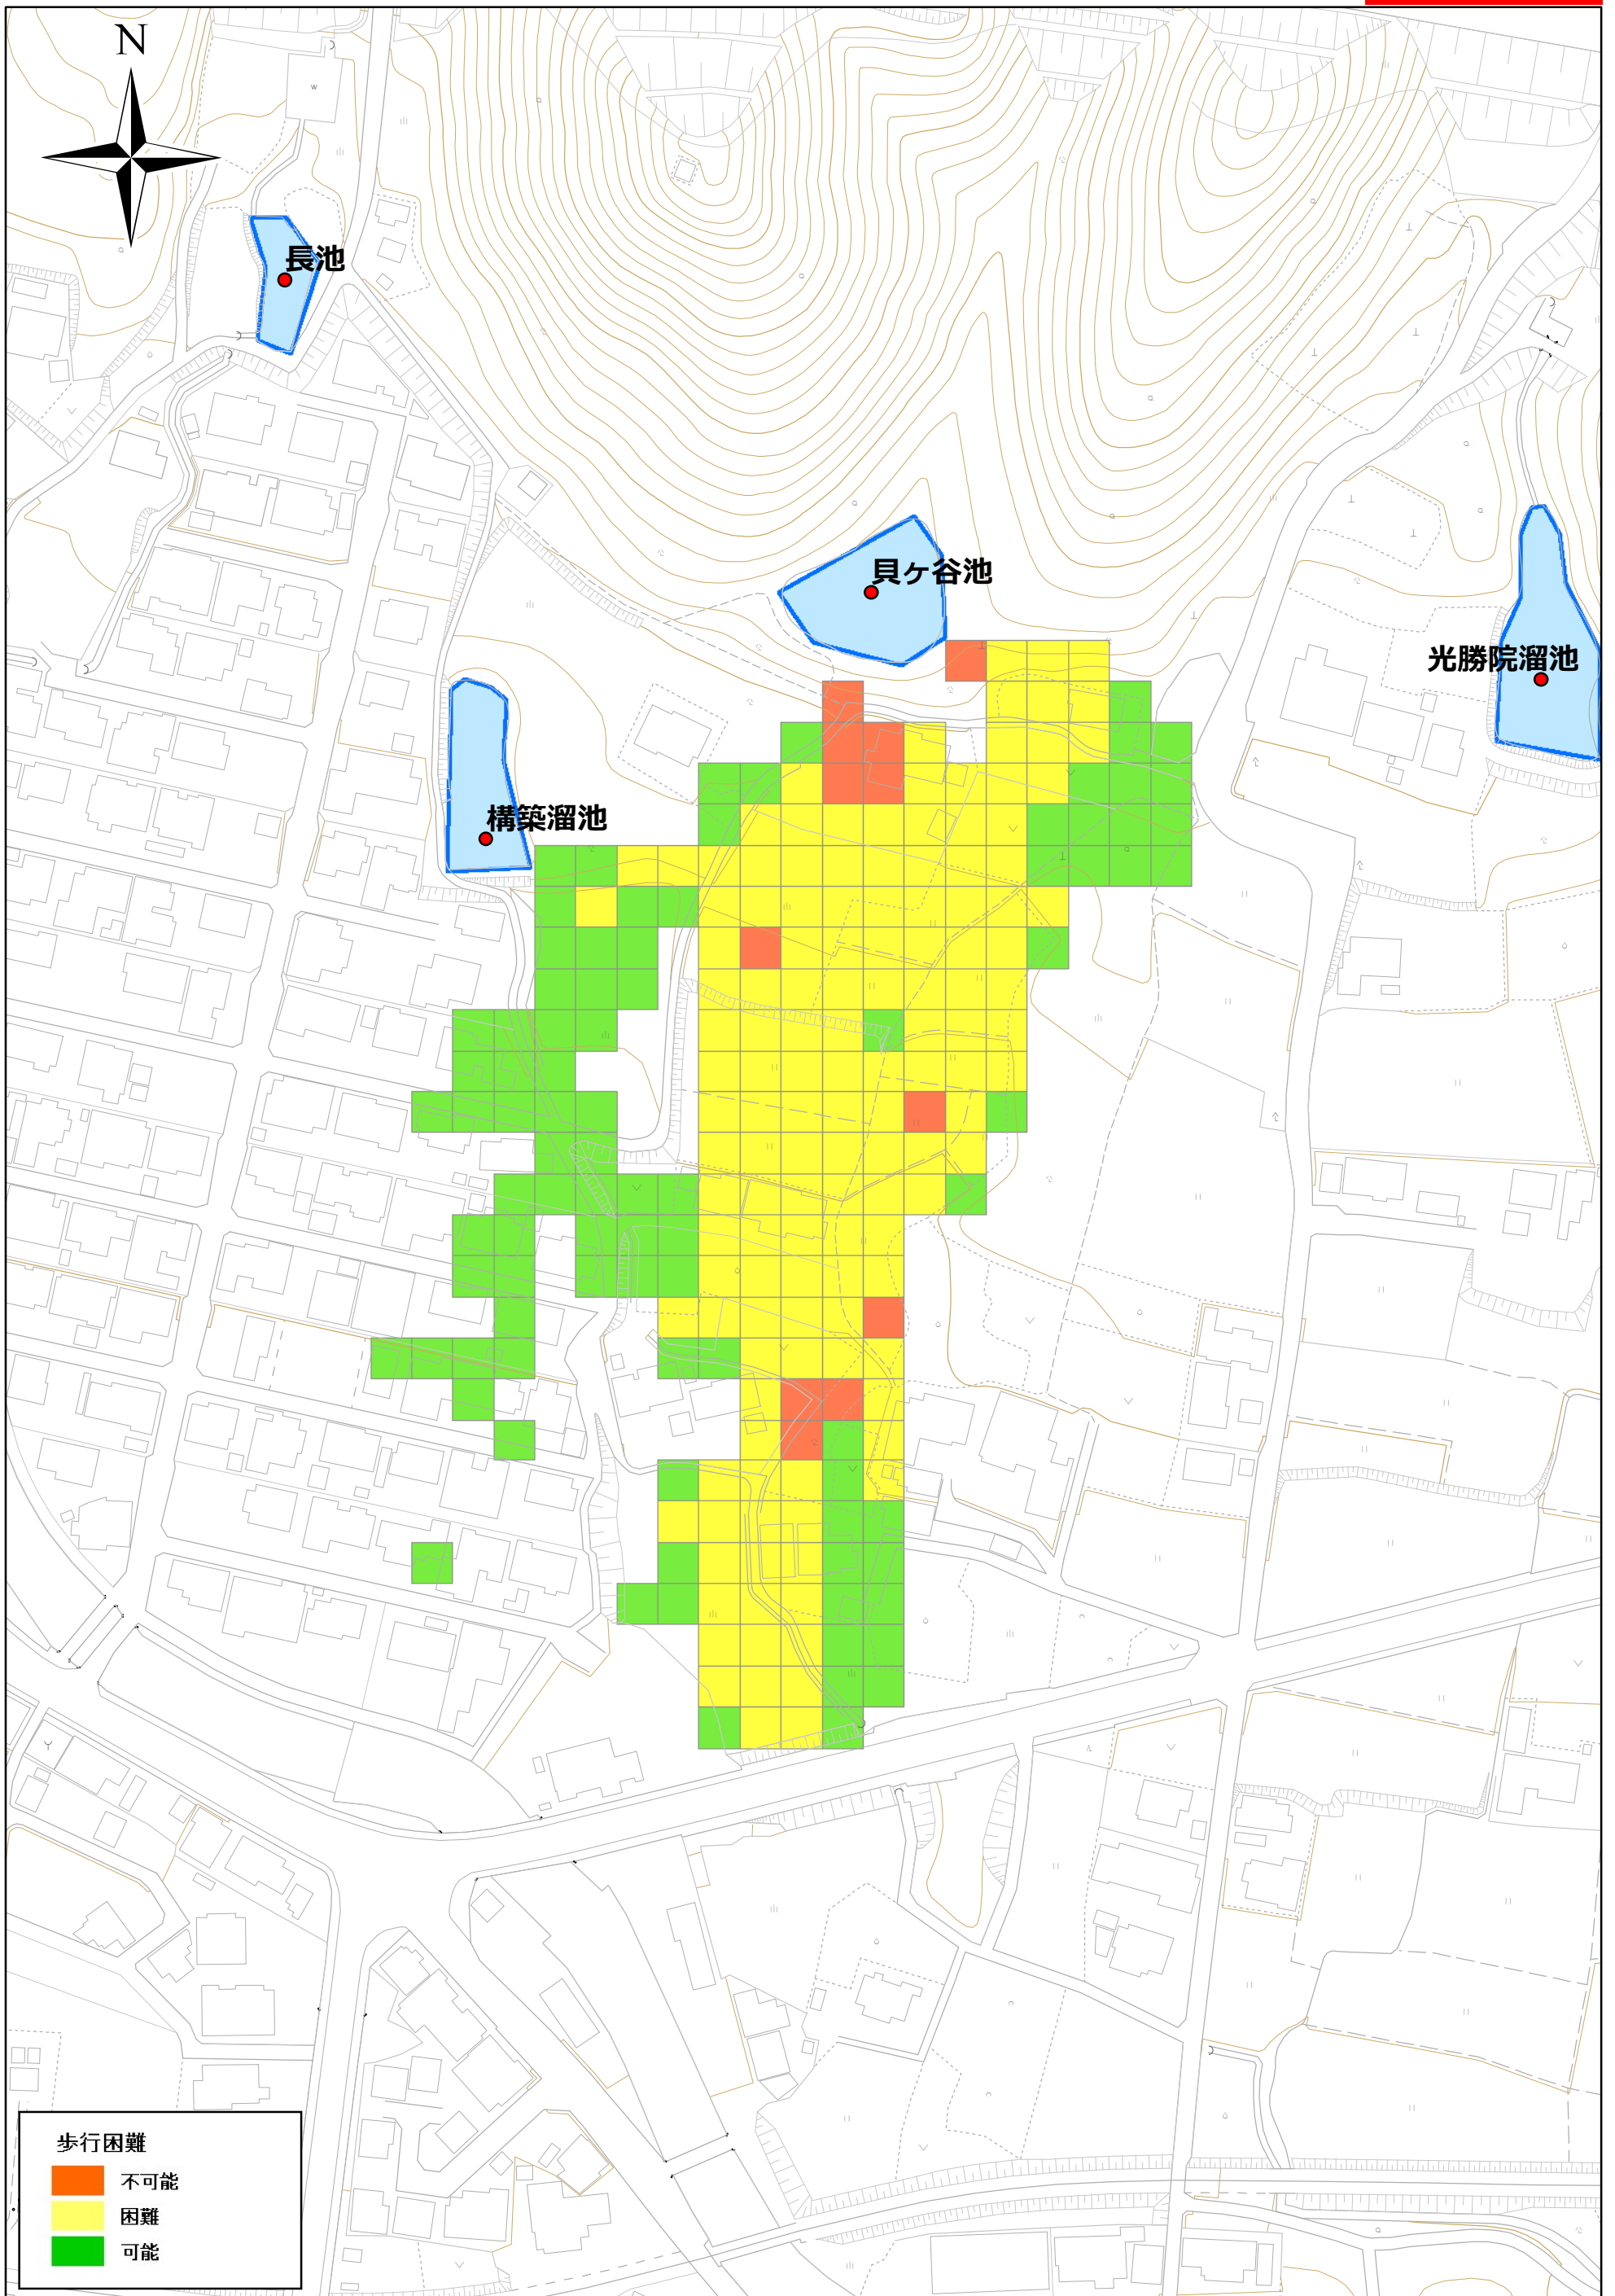

【歩行困難区域】 貝ヶ谷池

晴天時

1:1,500

0 15 30 60 90 120 m