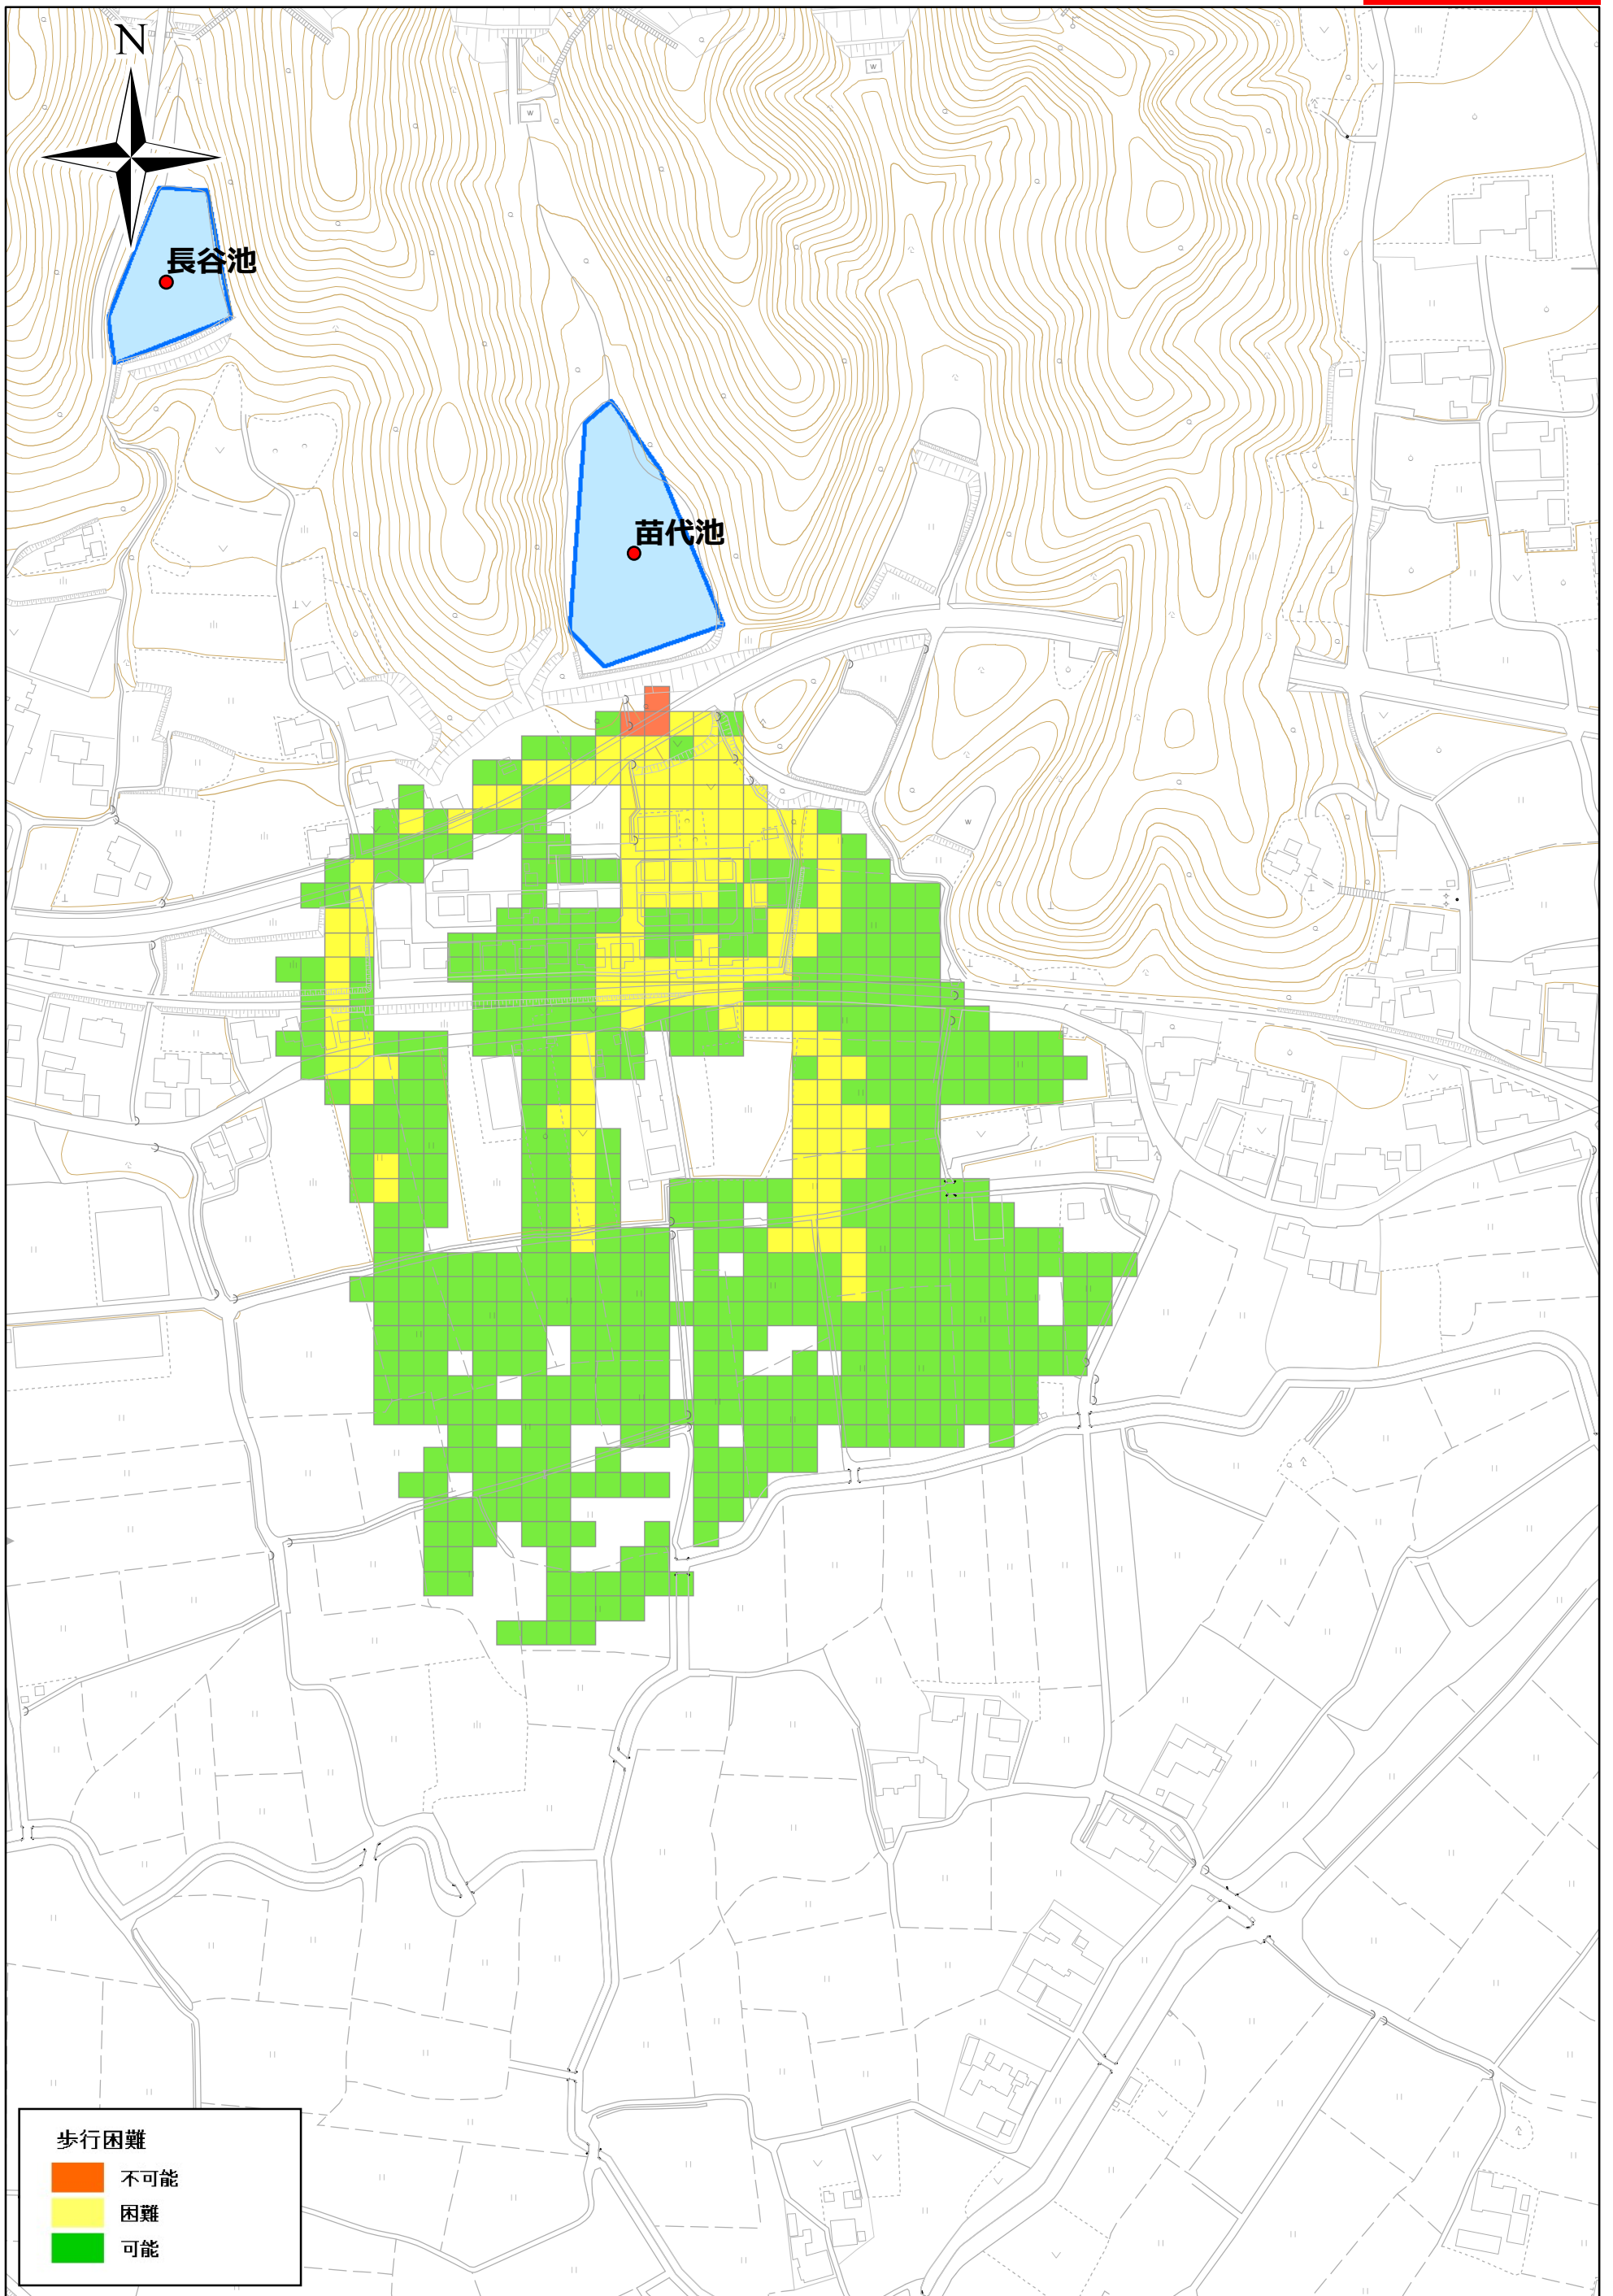

【歩行困難区域】 苗代池

晴天時

1:2,500

0 25 50 100 150 200 m