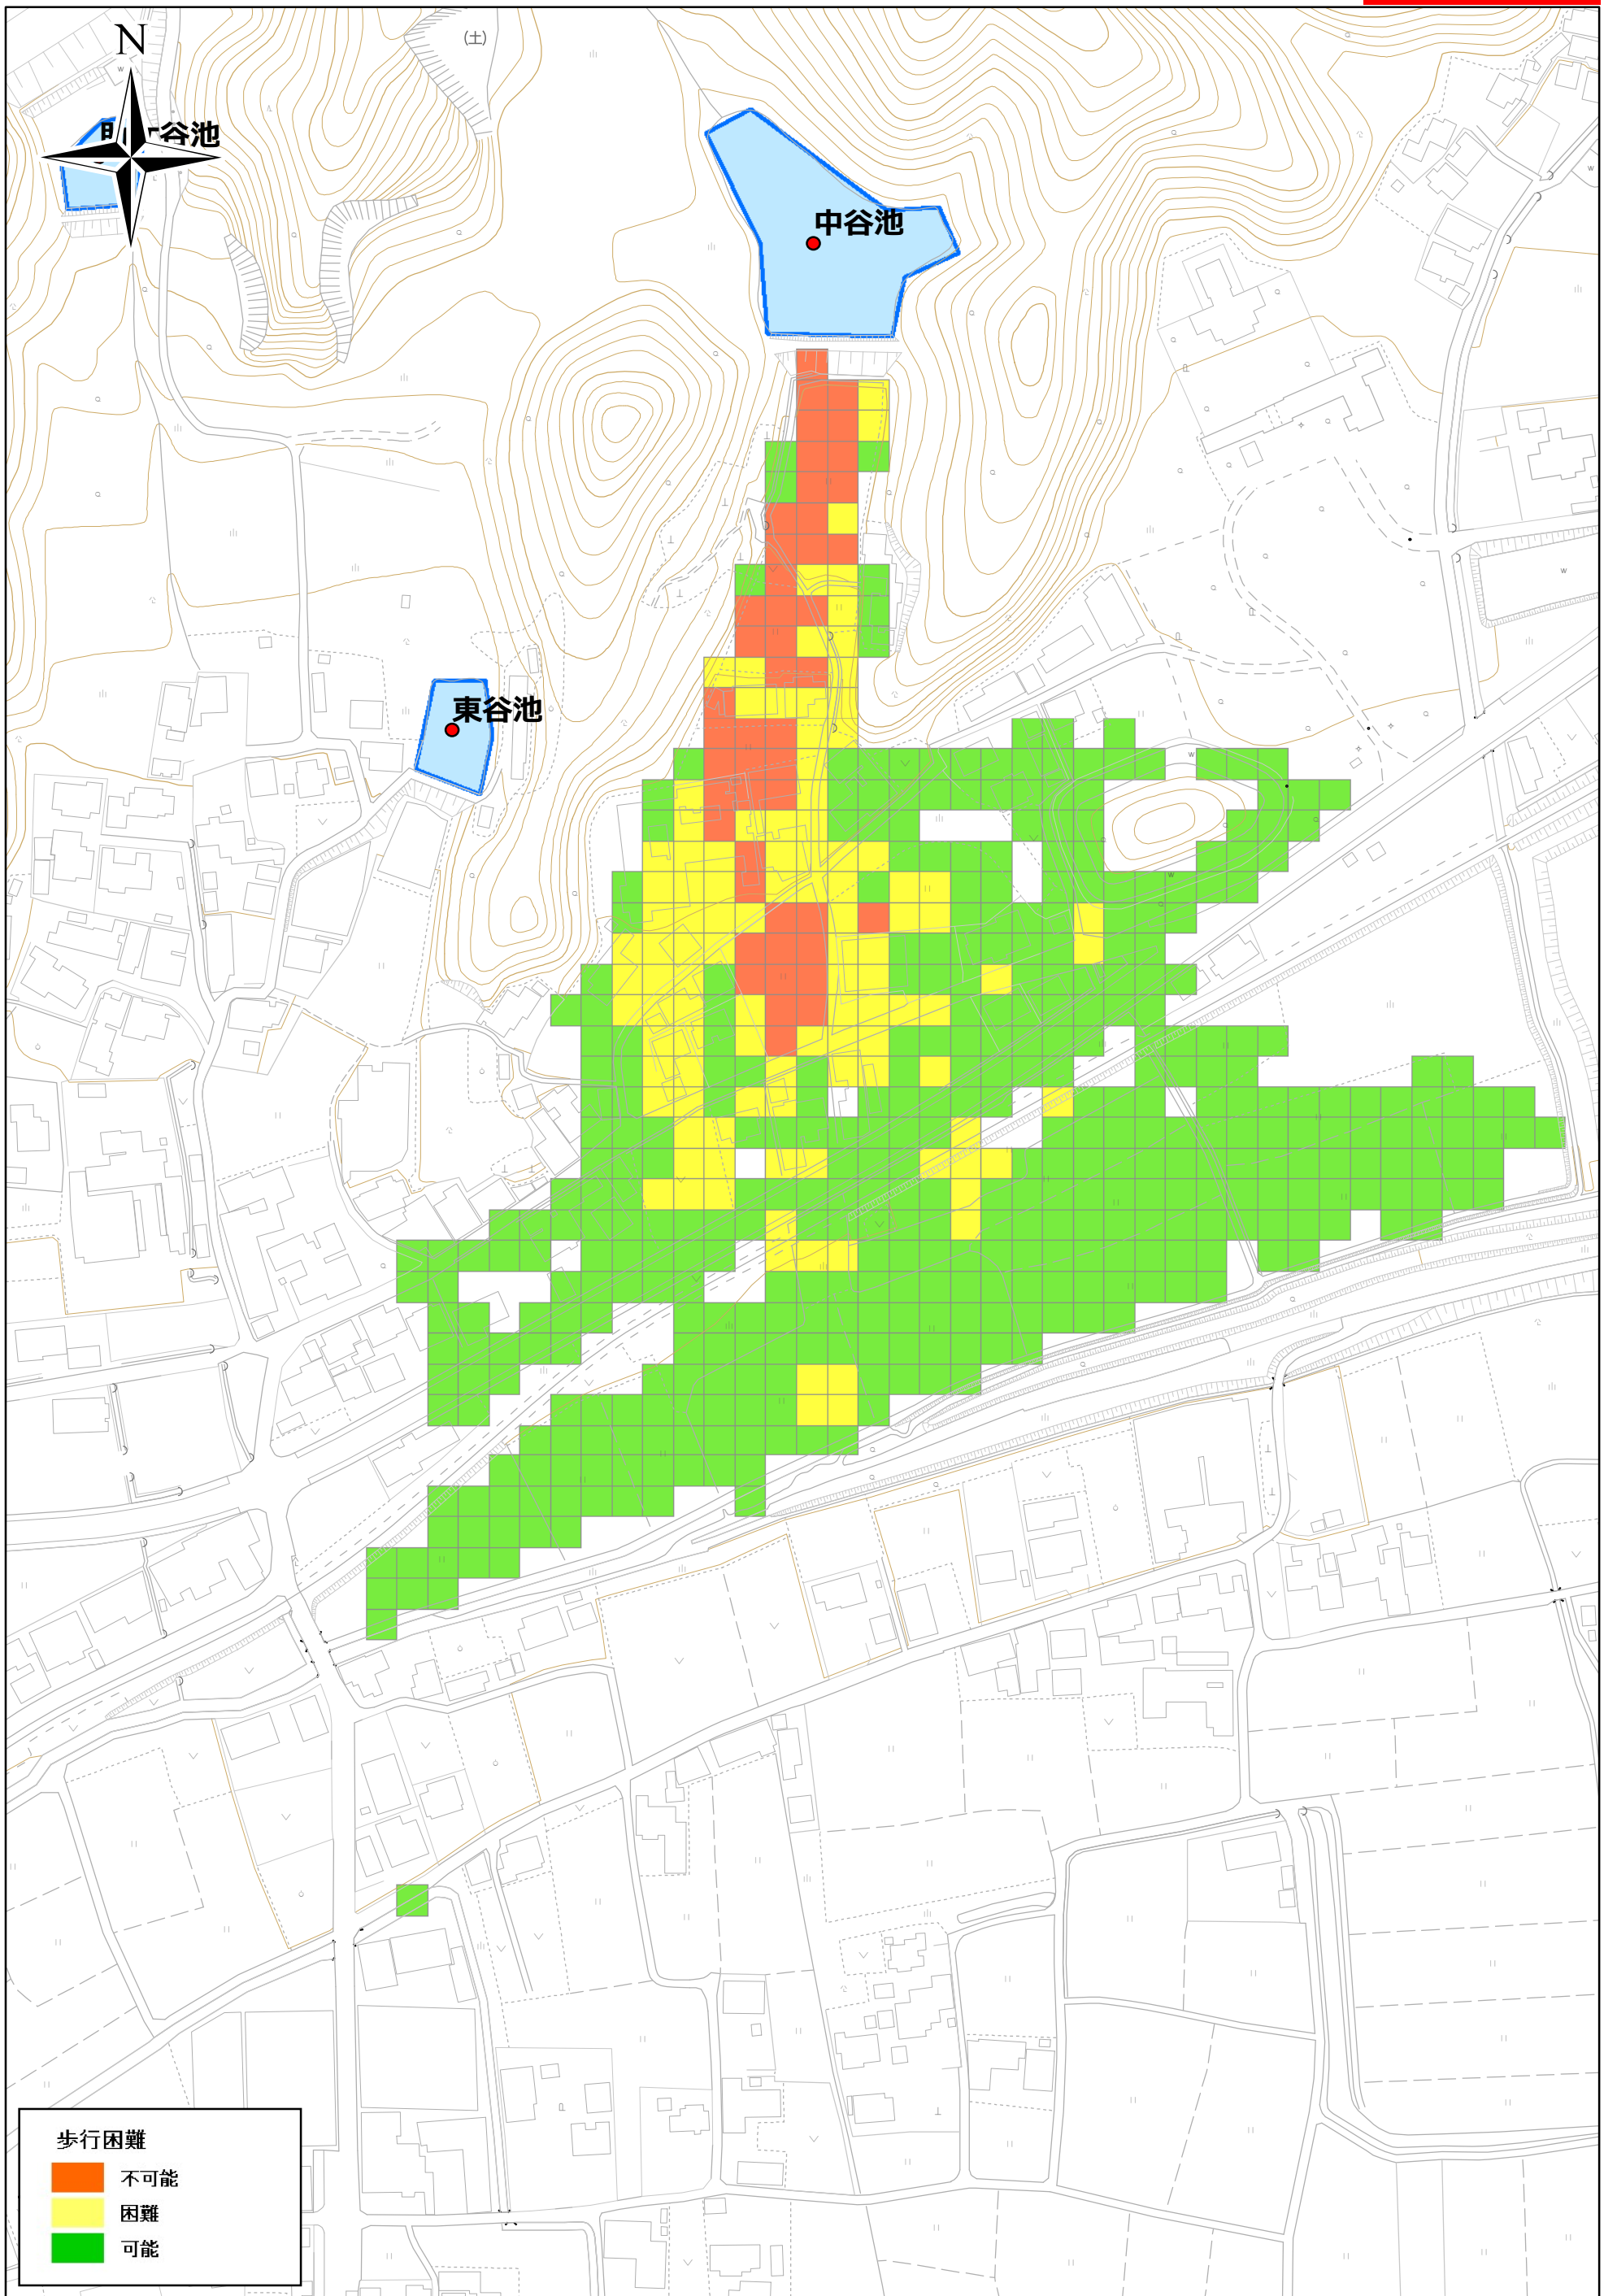

# 【步行困難区域】 中谷池

晴天時

1:2,000 0 20 40 80 120 160 m