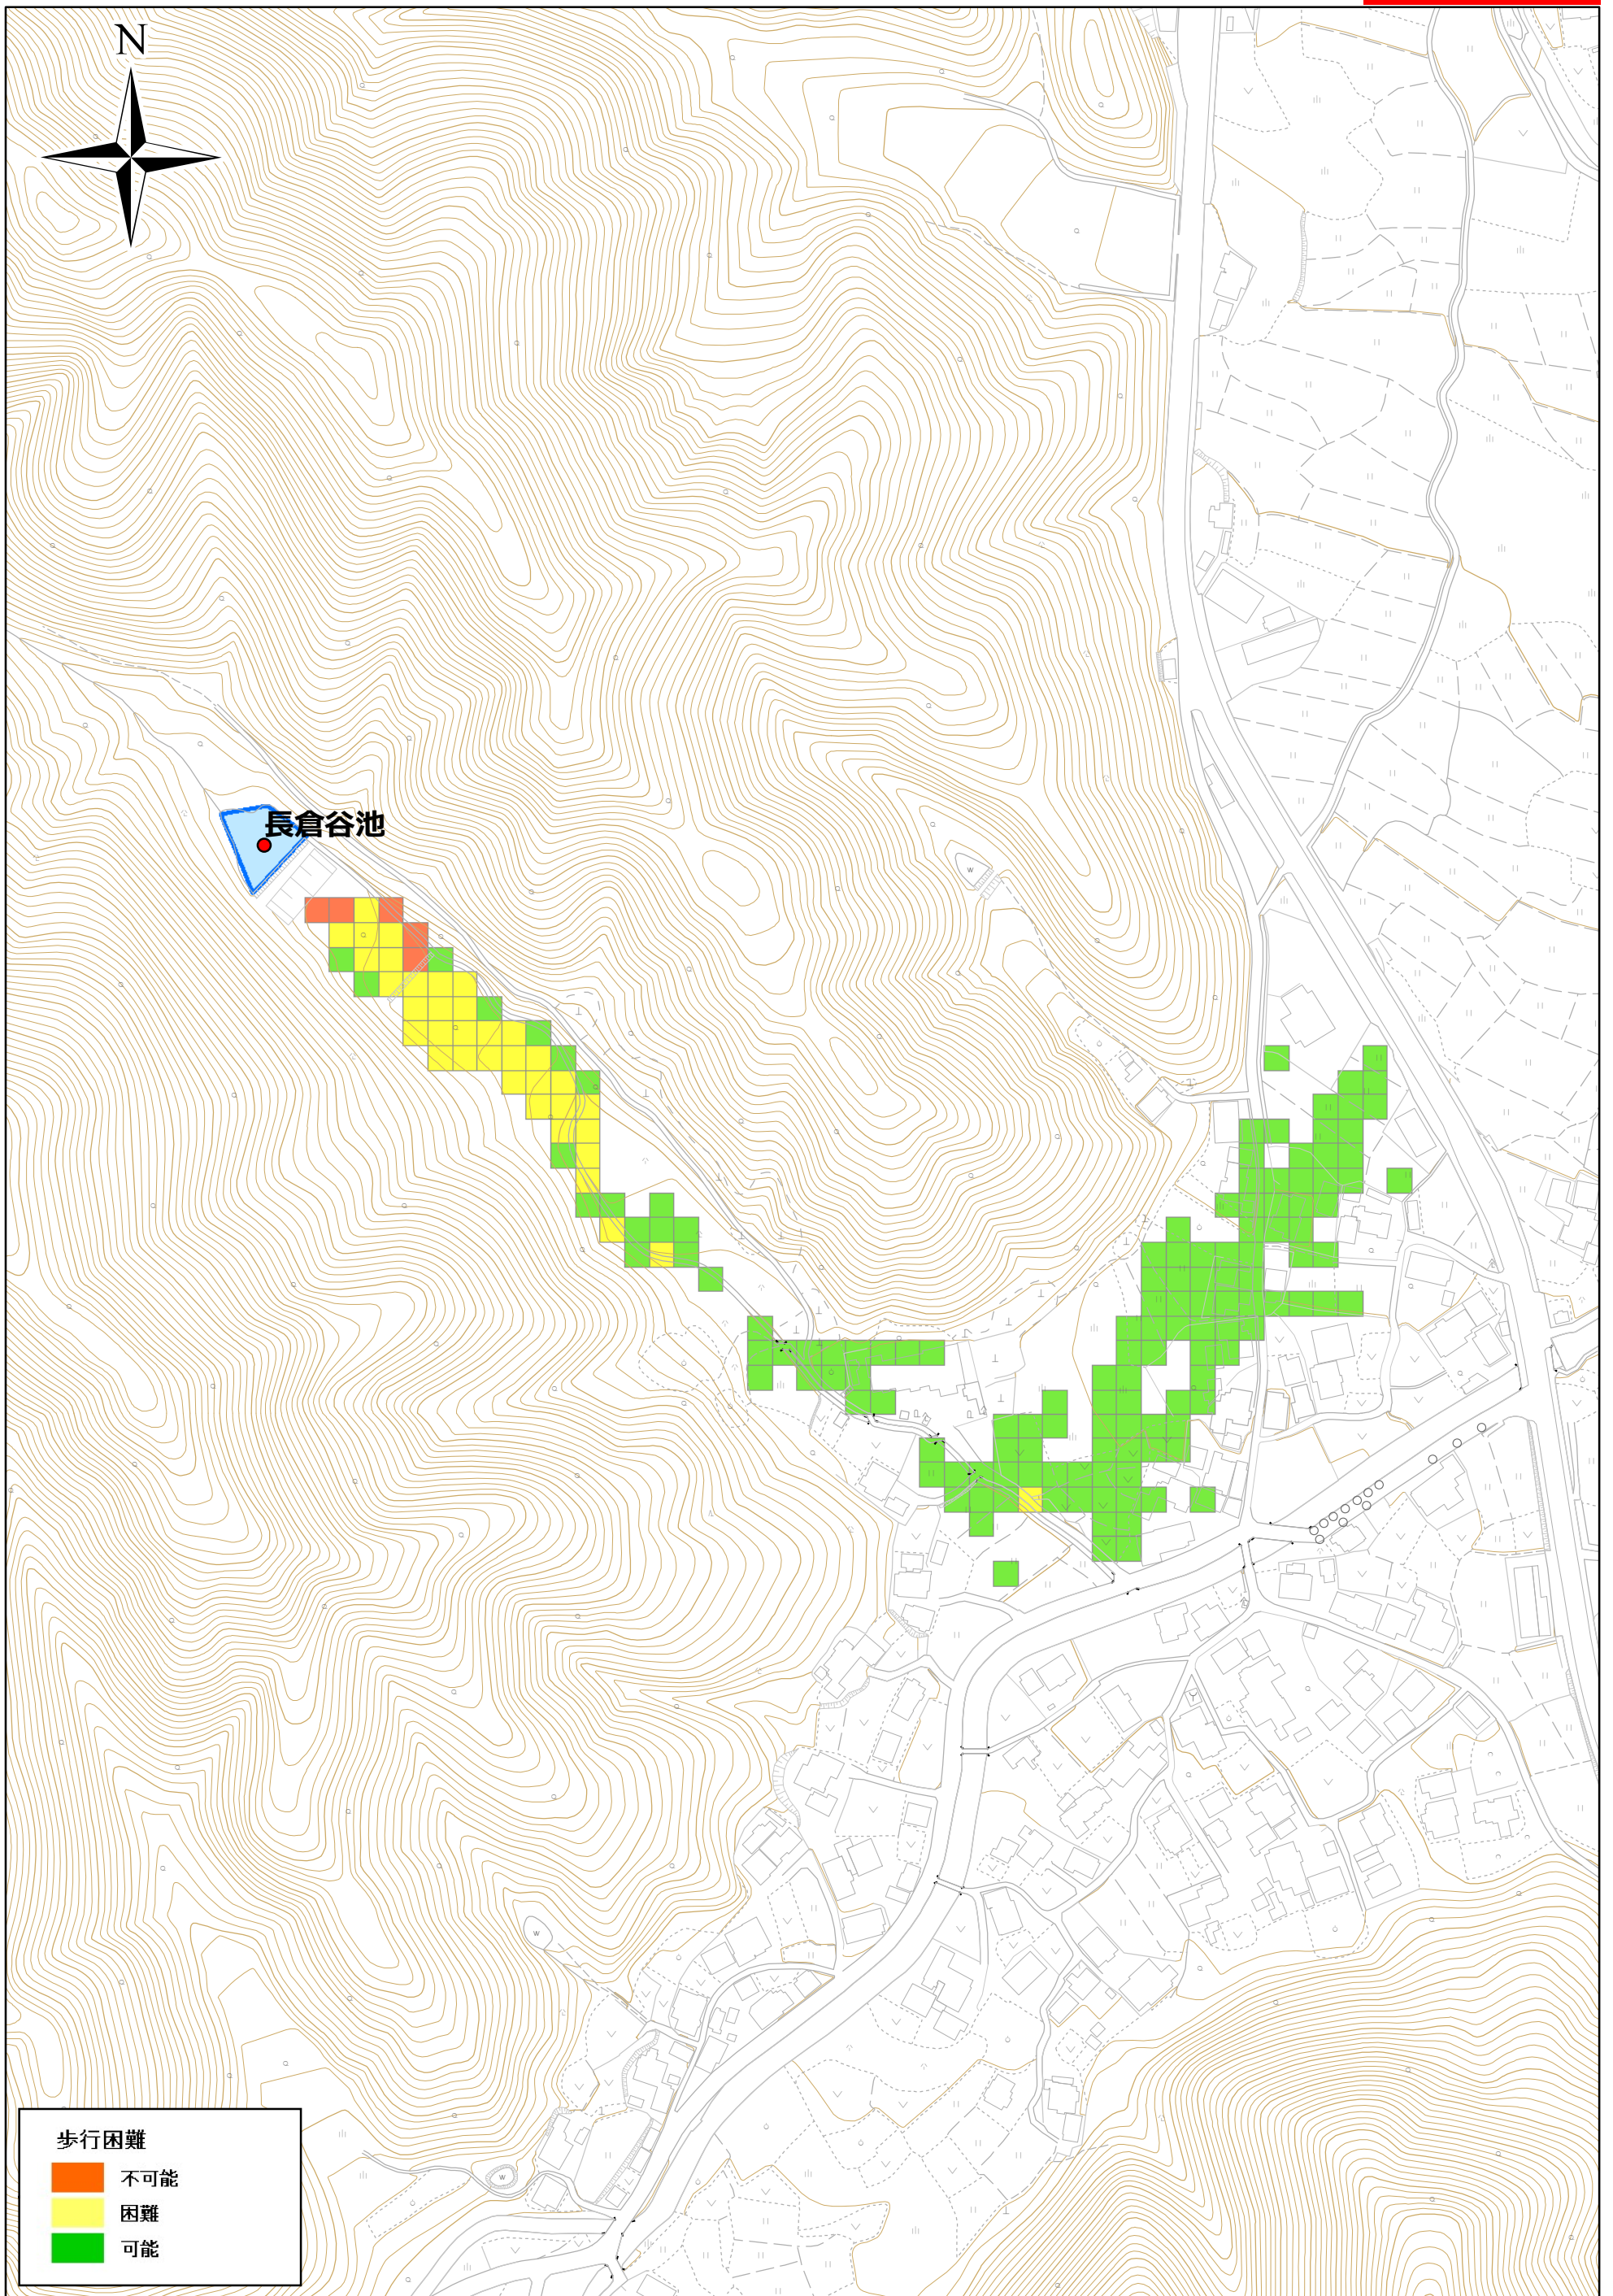

【歩行困難区域】 長倉谷池

晴天時

1:2,500

0 25 50 100 150 200 m