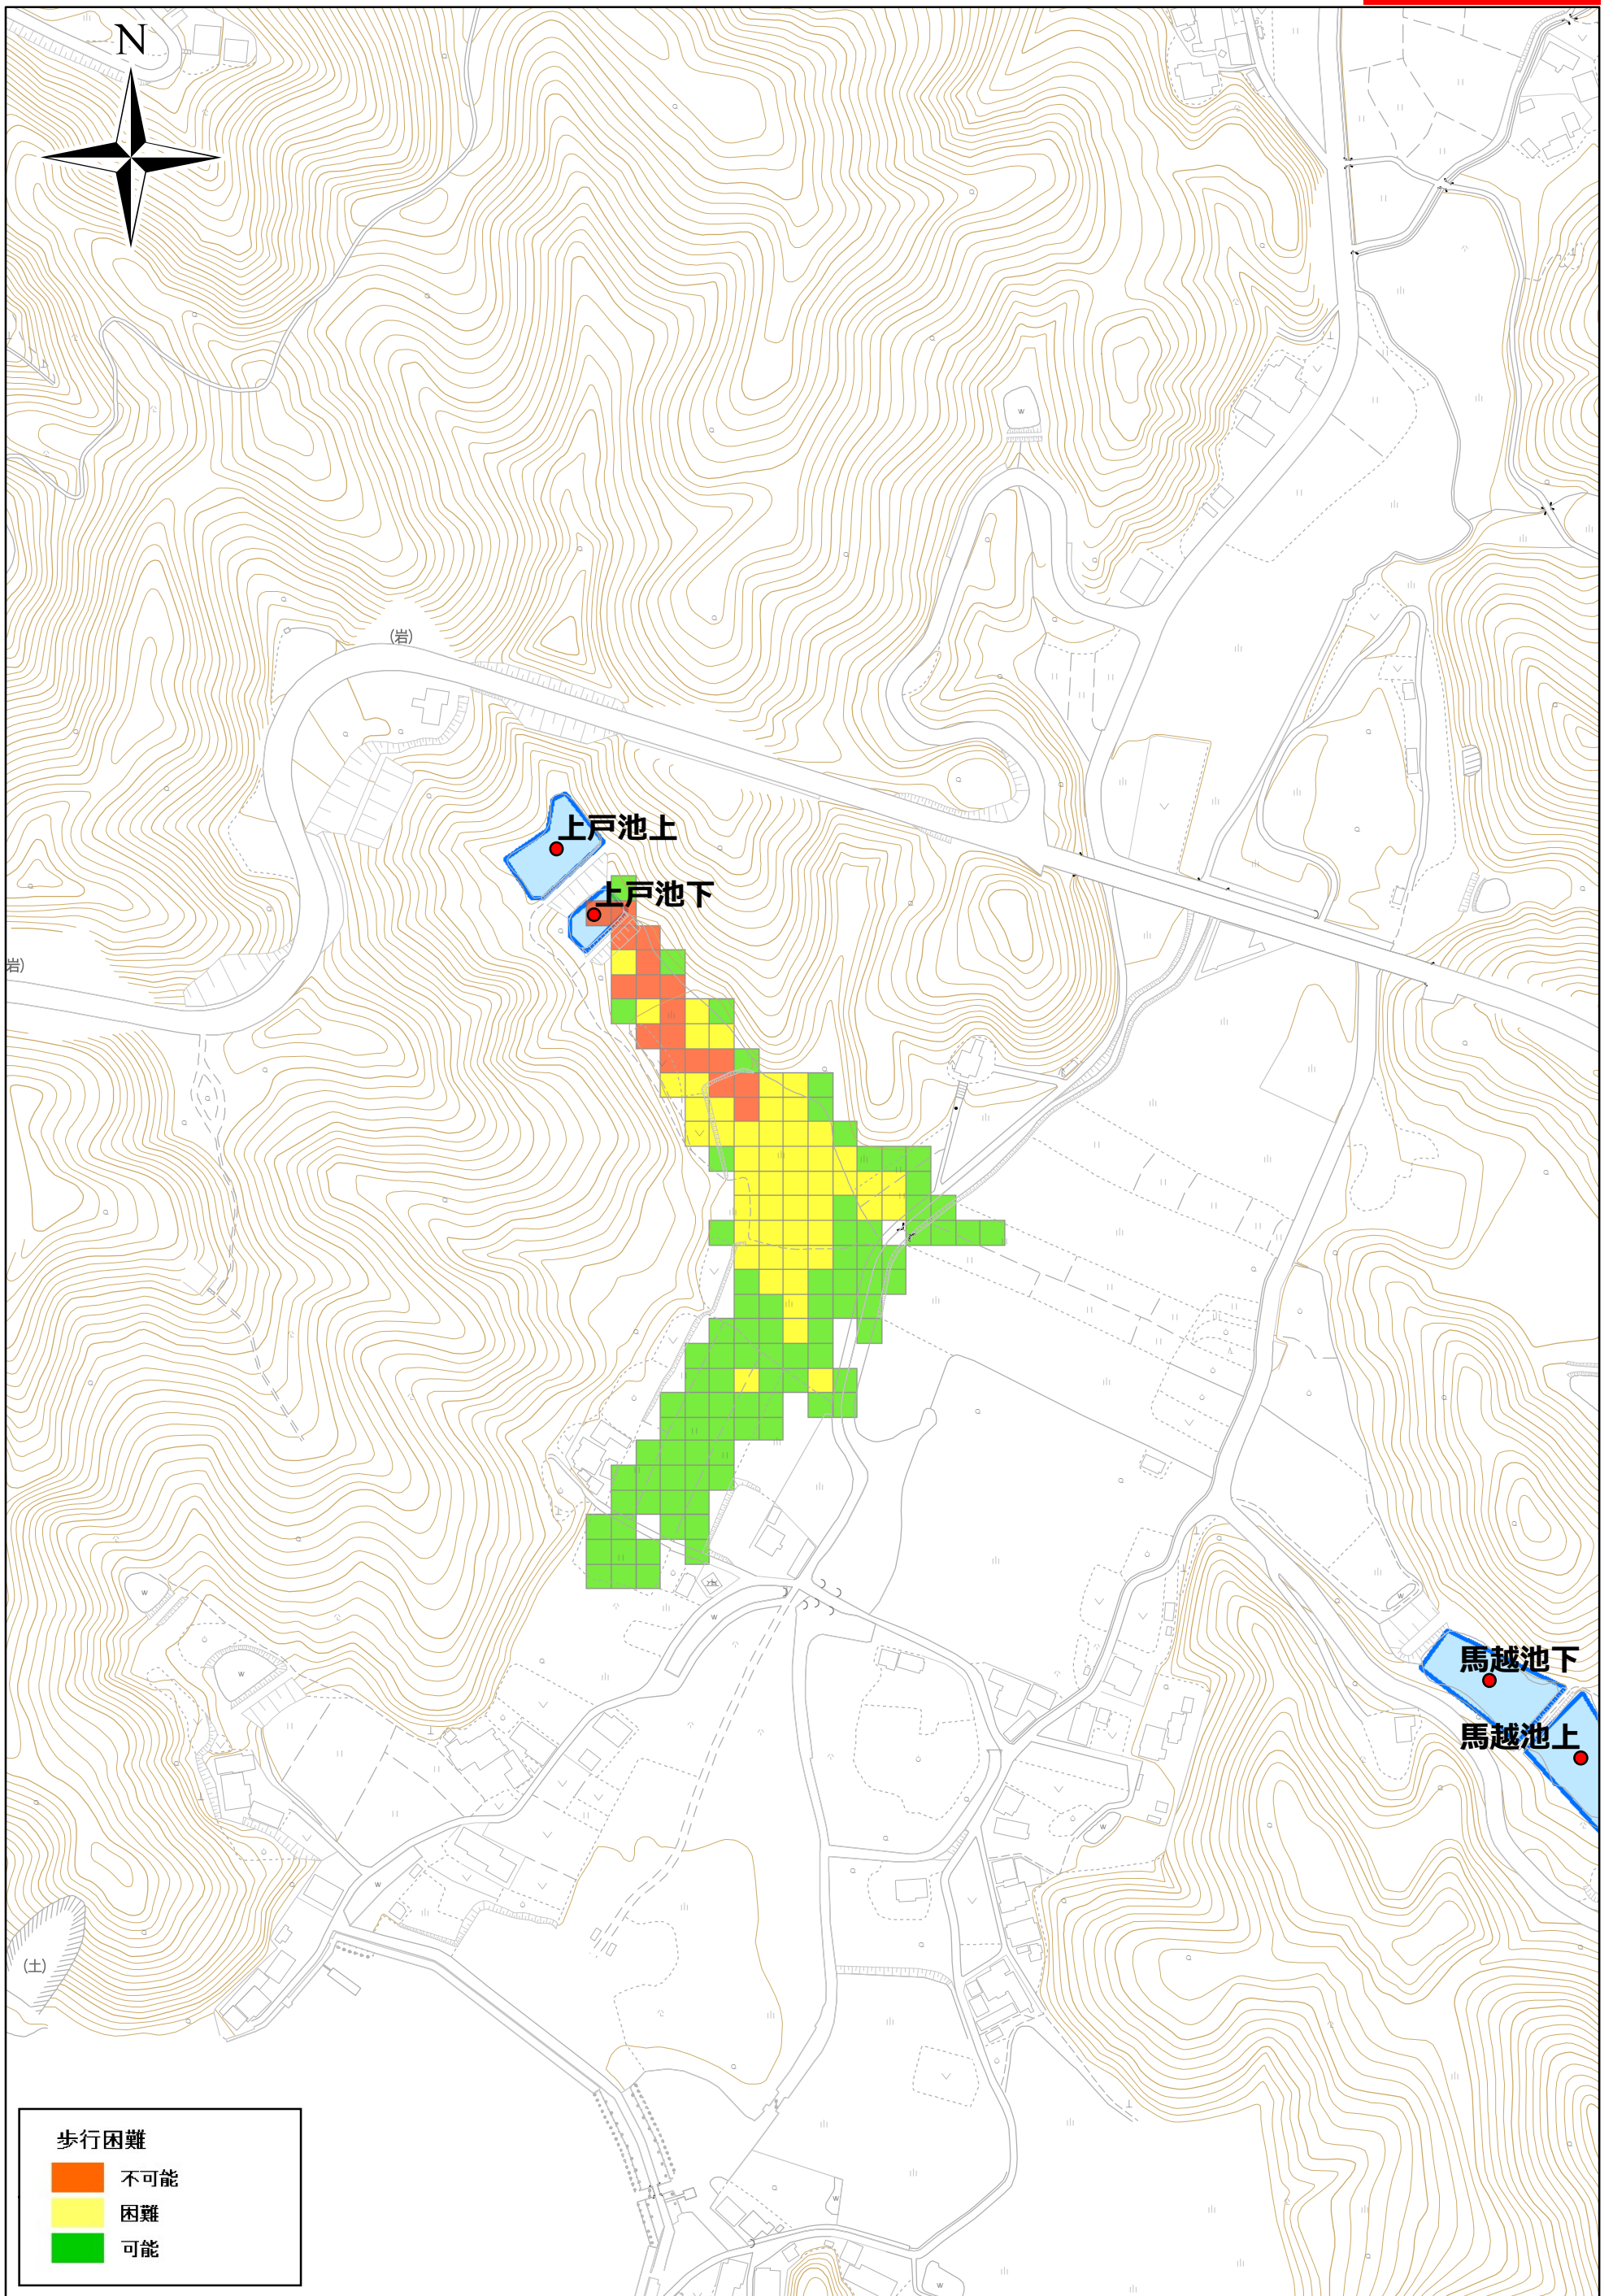

【歩行困難区域】 上戸池上

晴天時

1:2,500

0 25 50 100 150 200 m