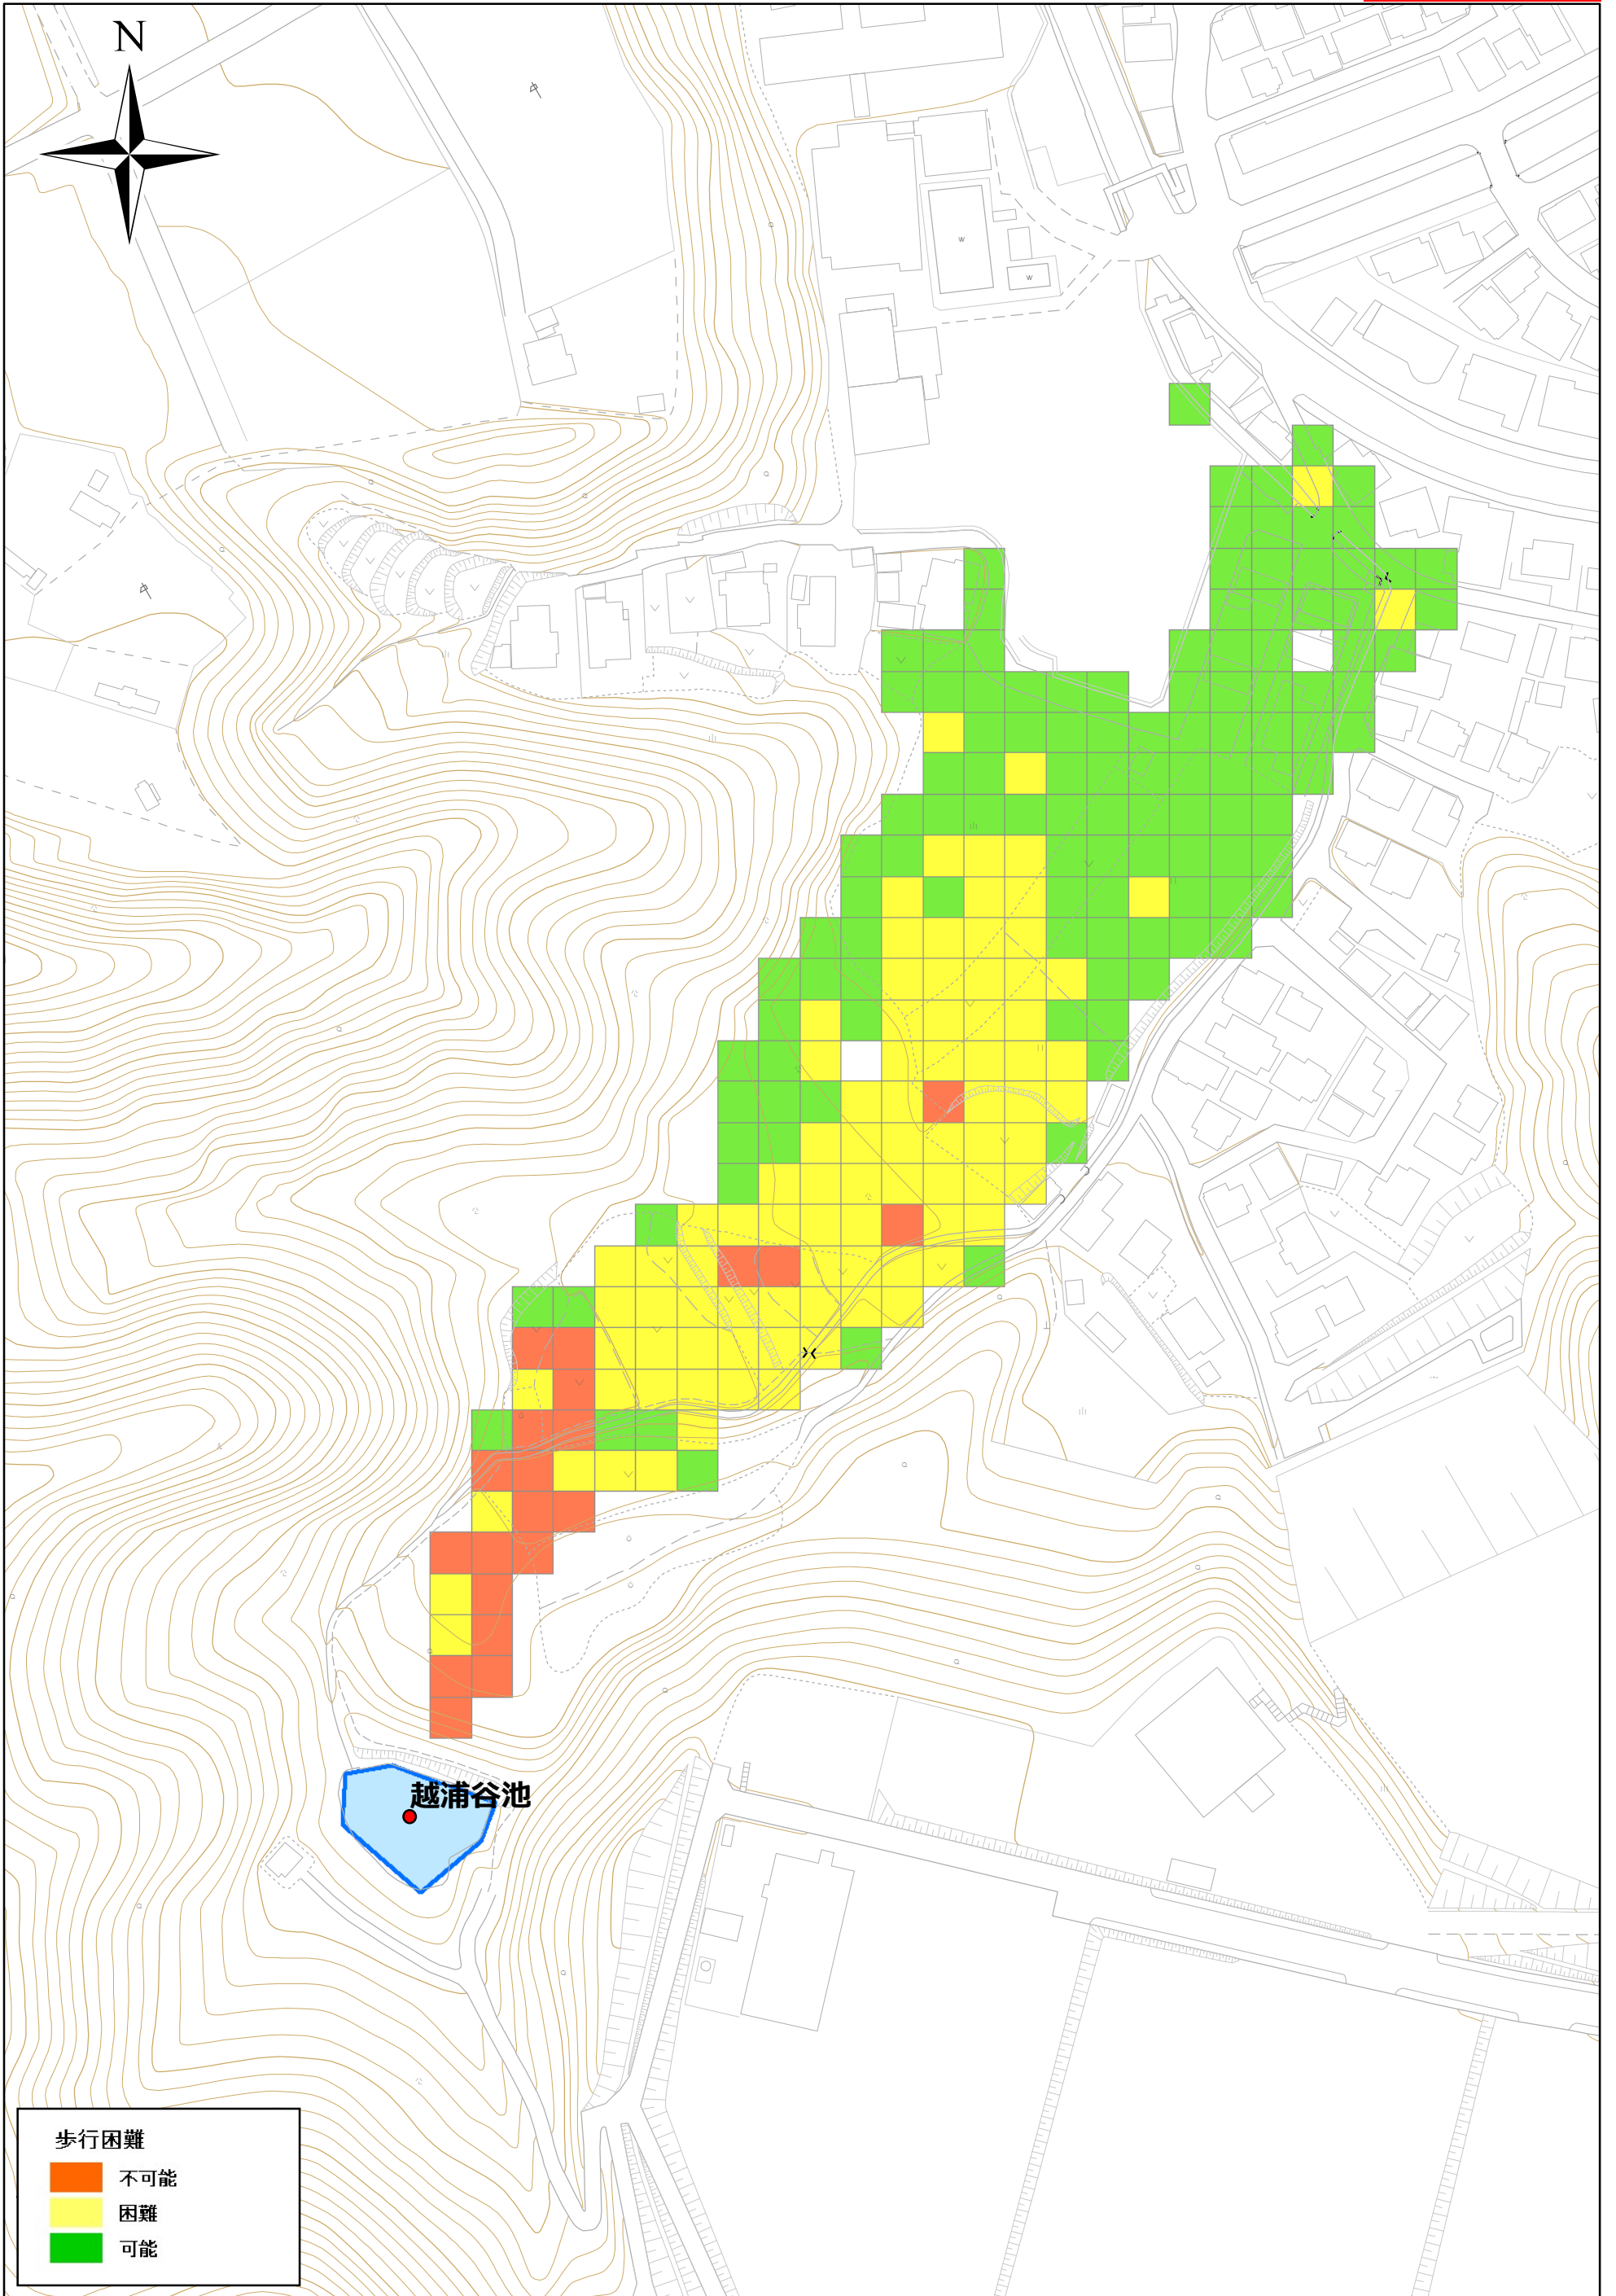

【步行困難区域】 越浦谷池

晴天時

1:1,500 0 15 30 60 90 120 m