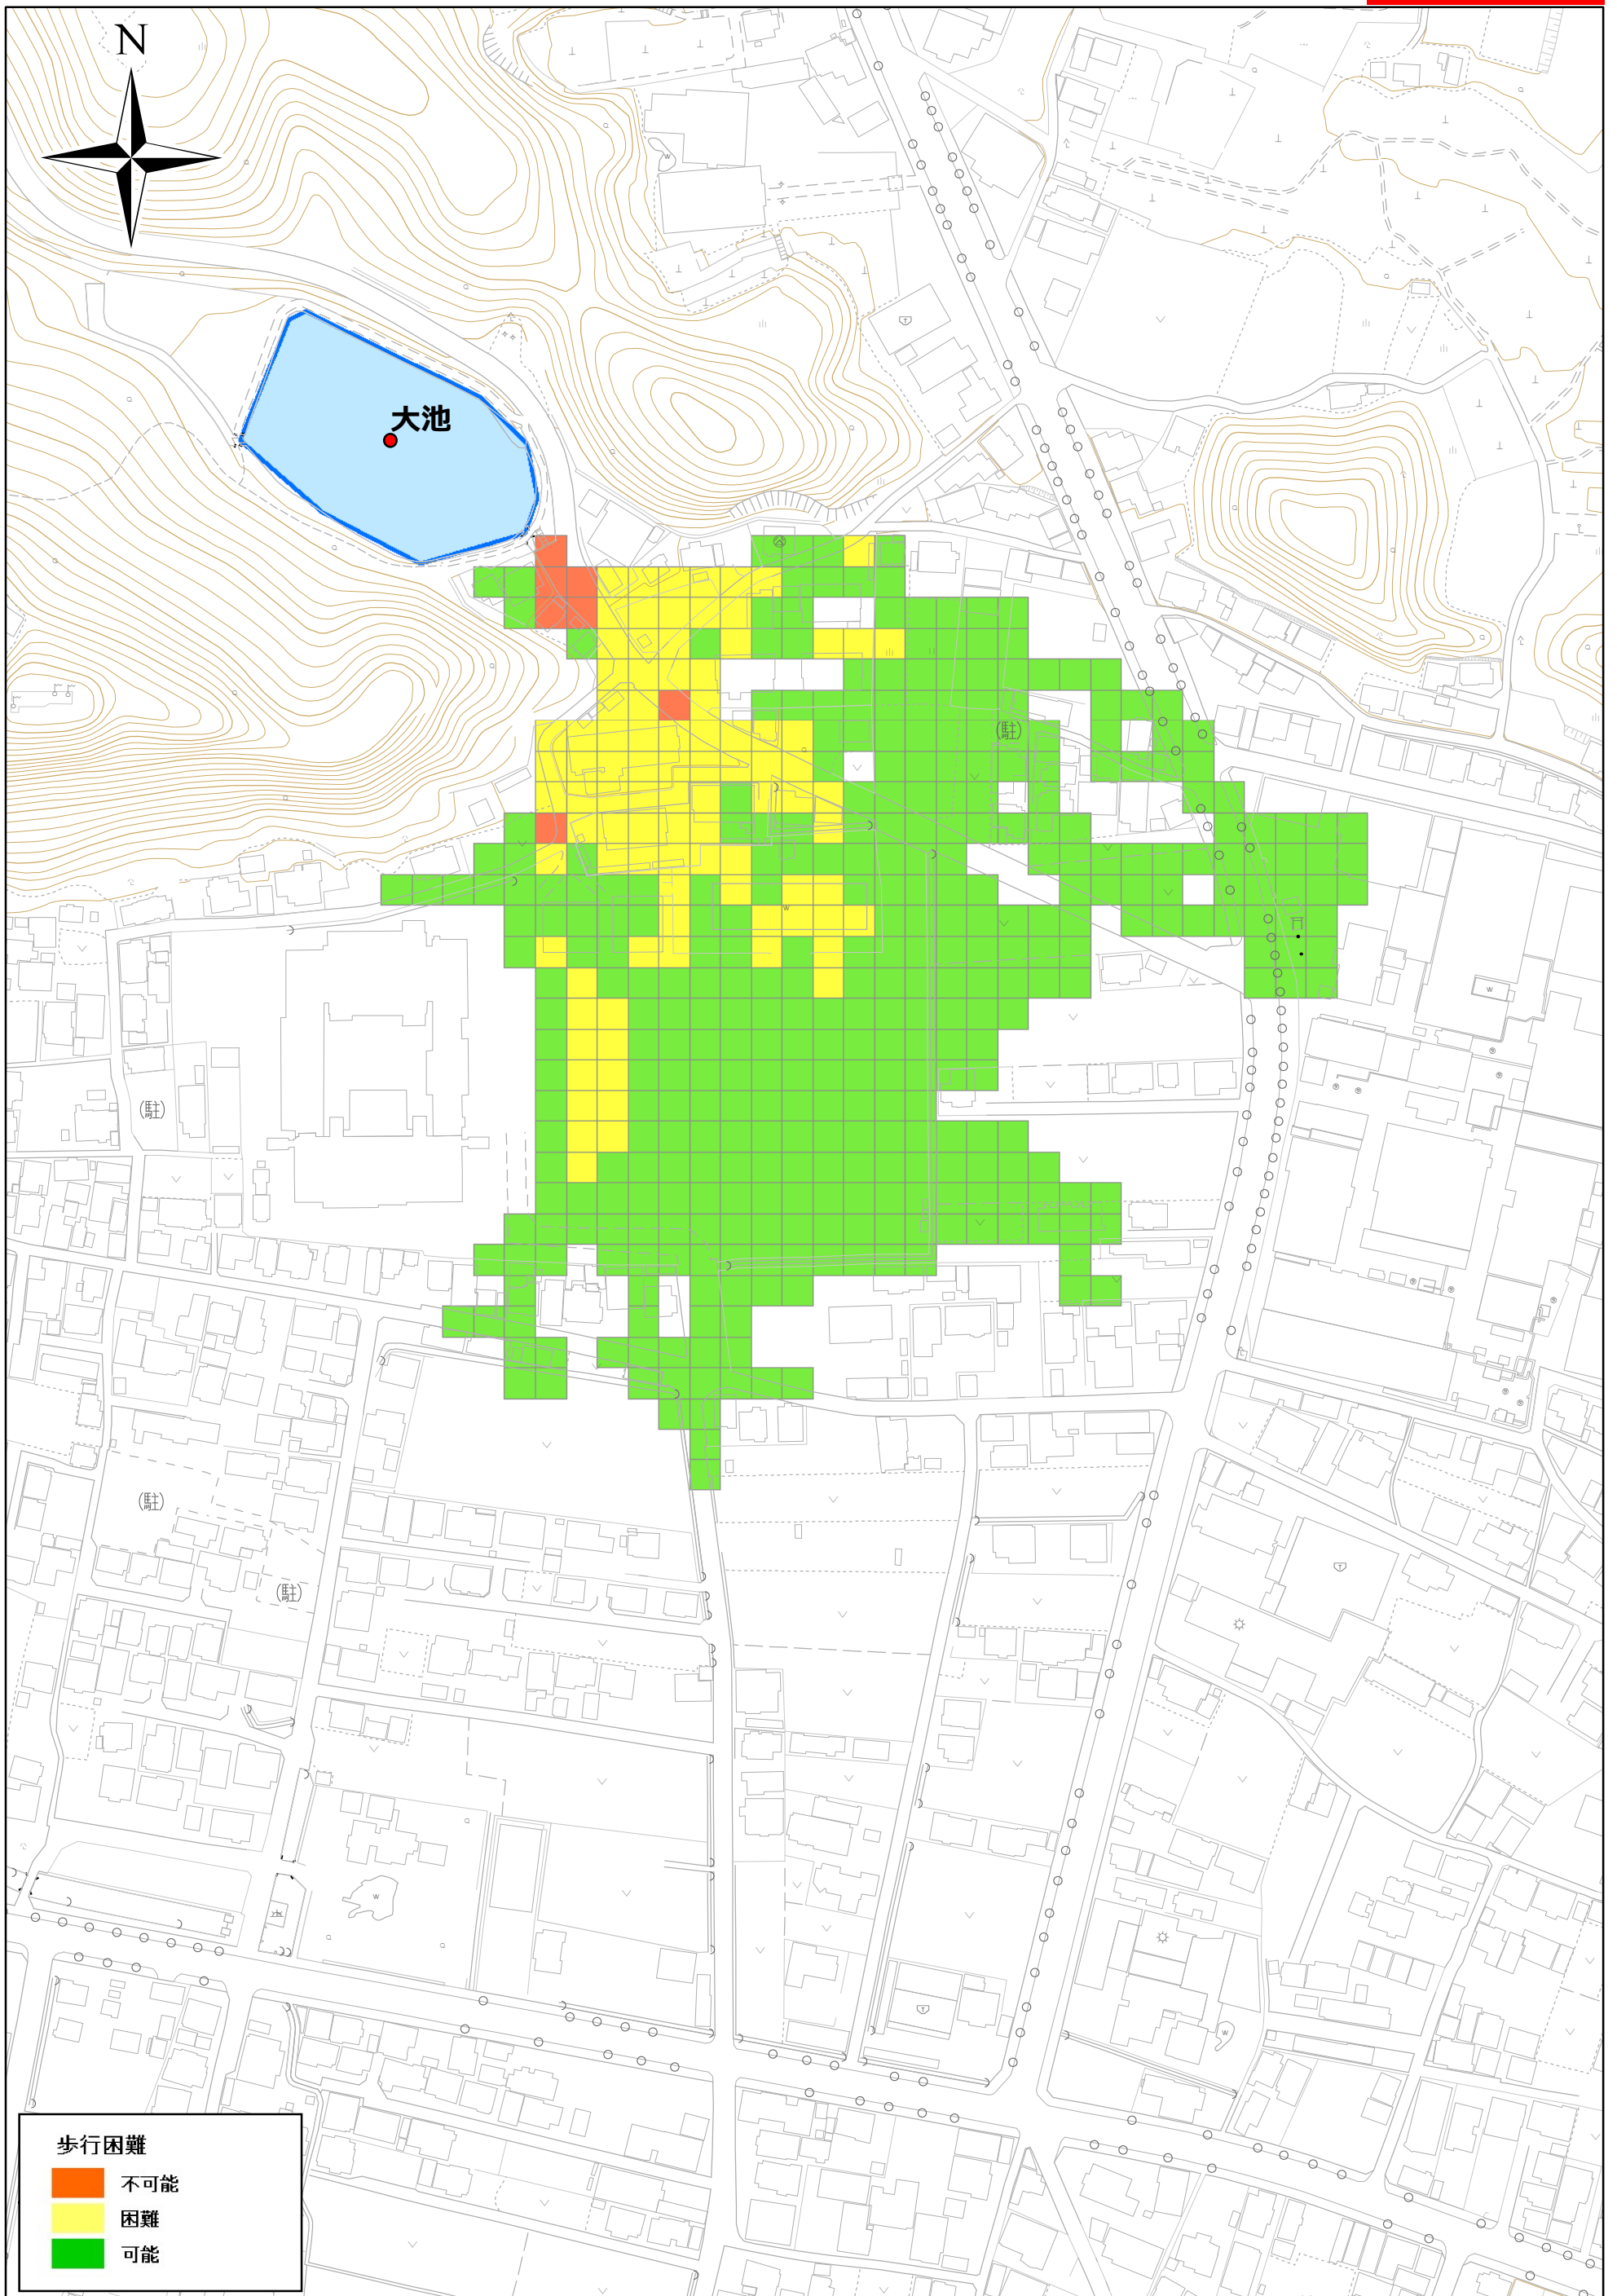

【歩行困難区域】 大池

晴天時

1:2,000 0 20 40 80 120 160 m