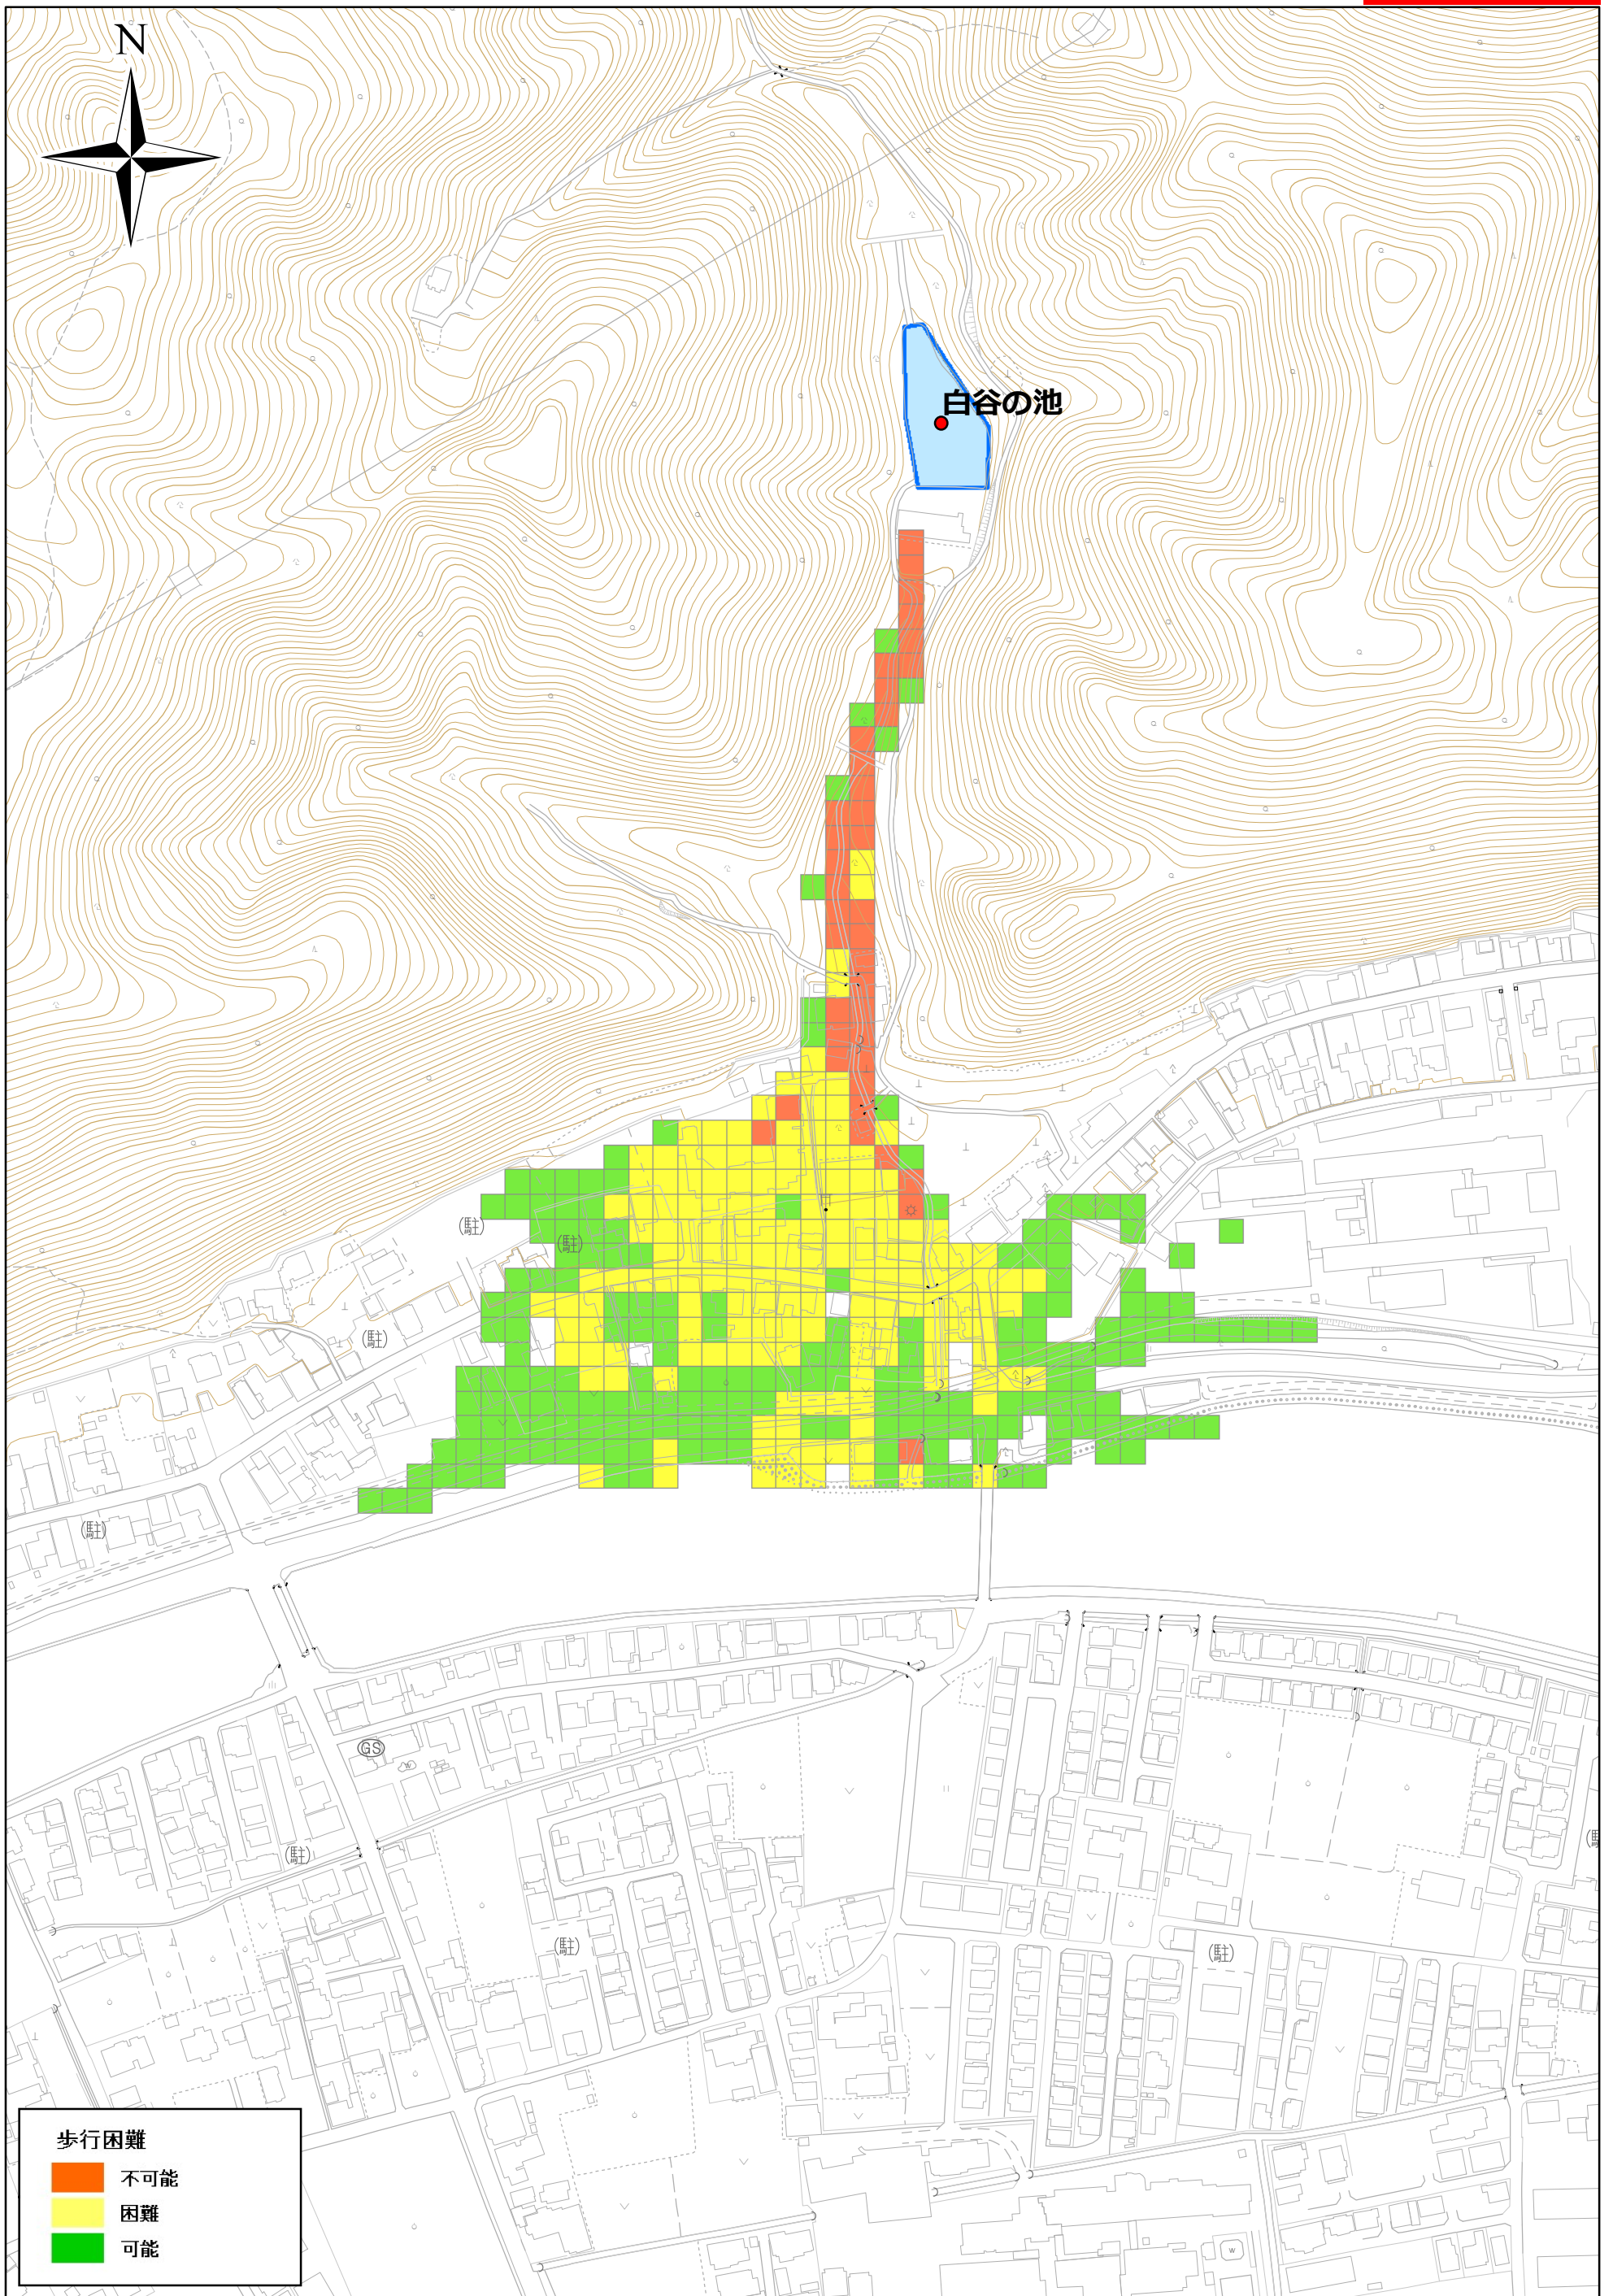

【歩行困難区域】 白谷の池

晴天時

1:2,500

0 25 50 100 150 200 m