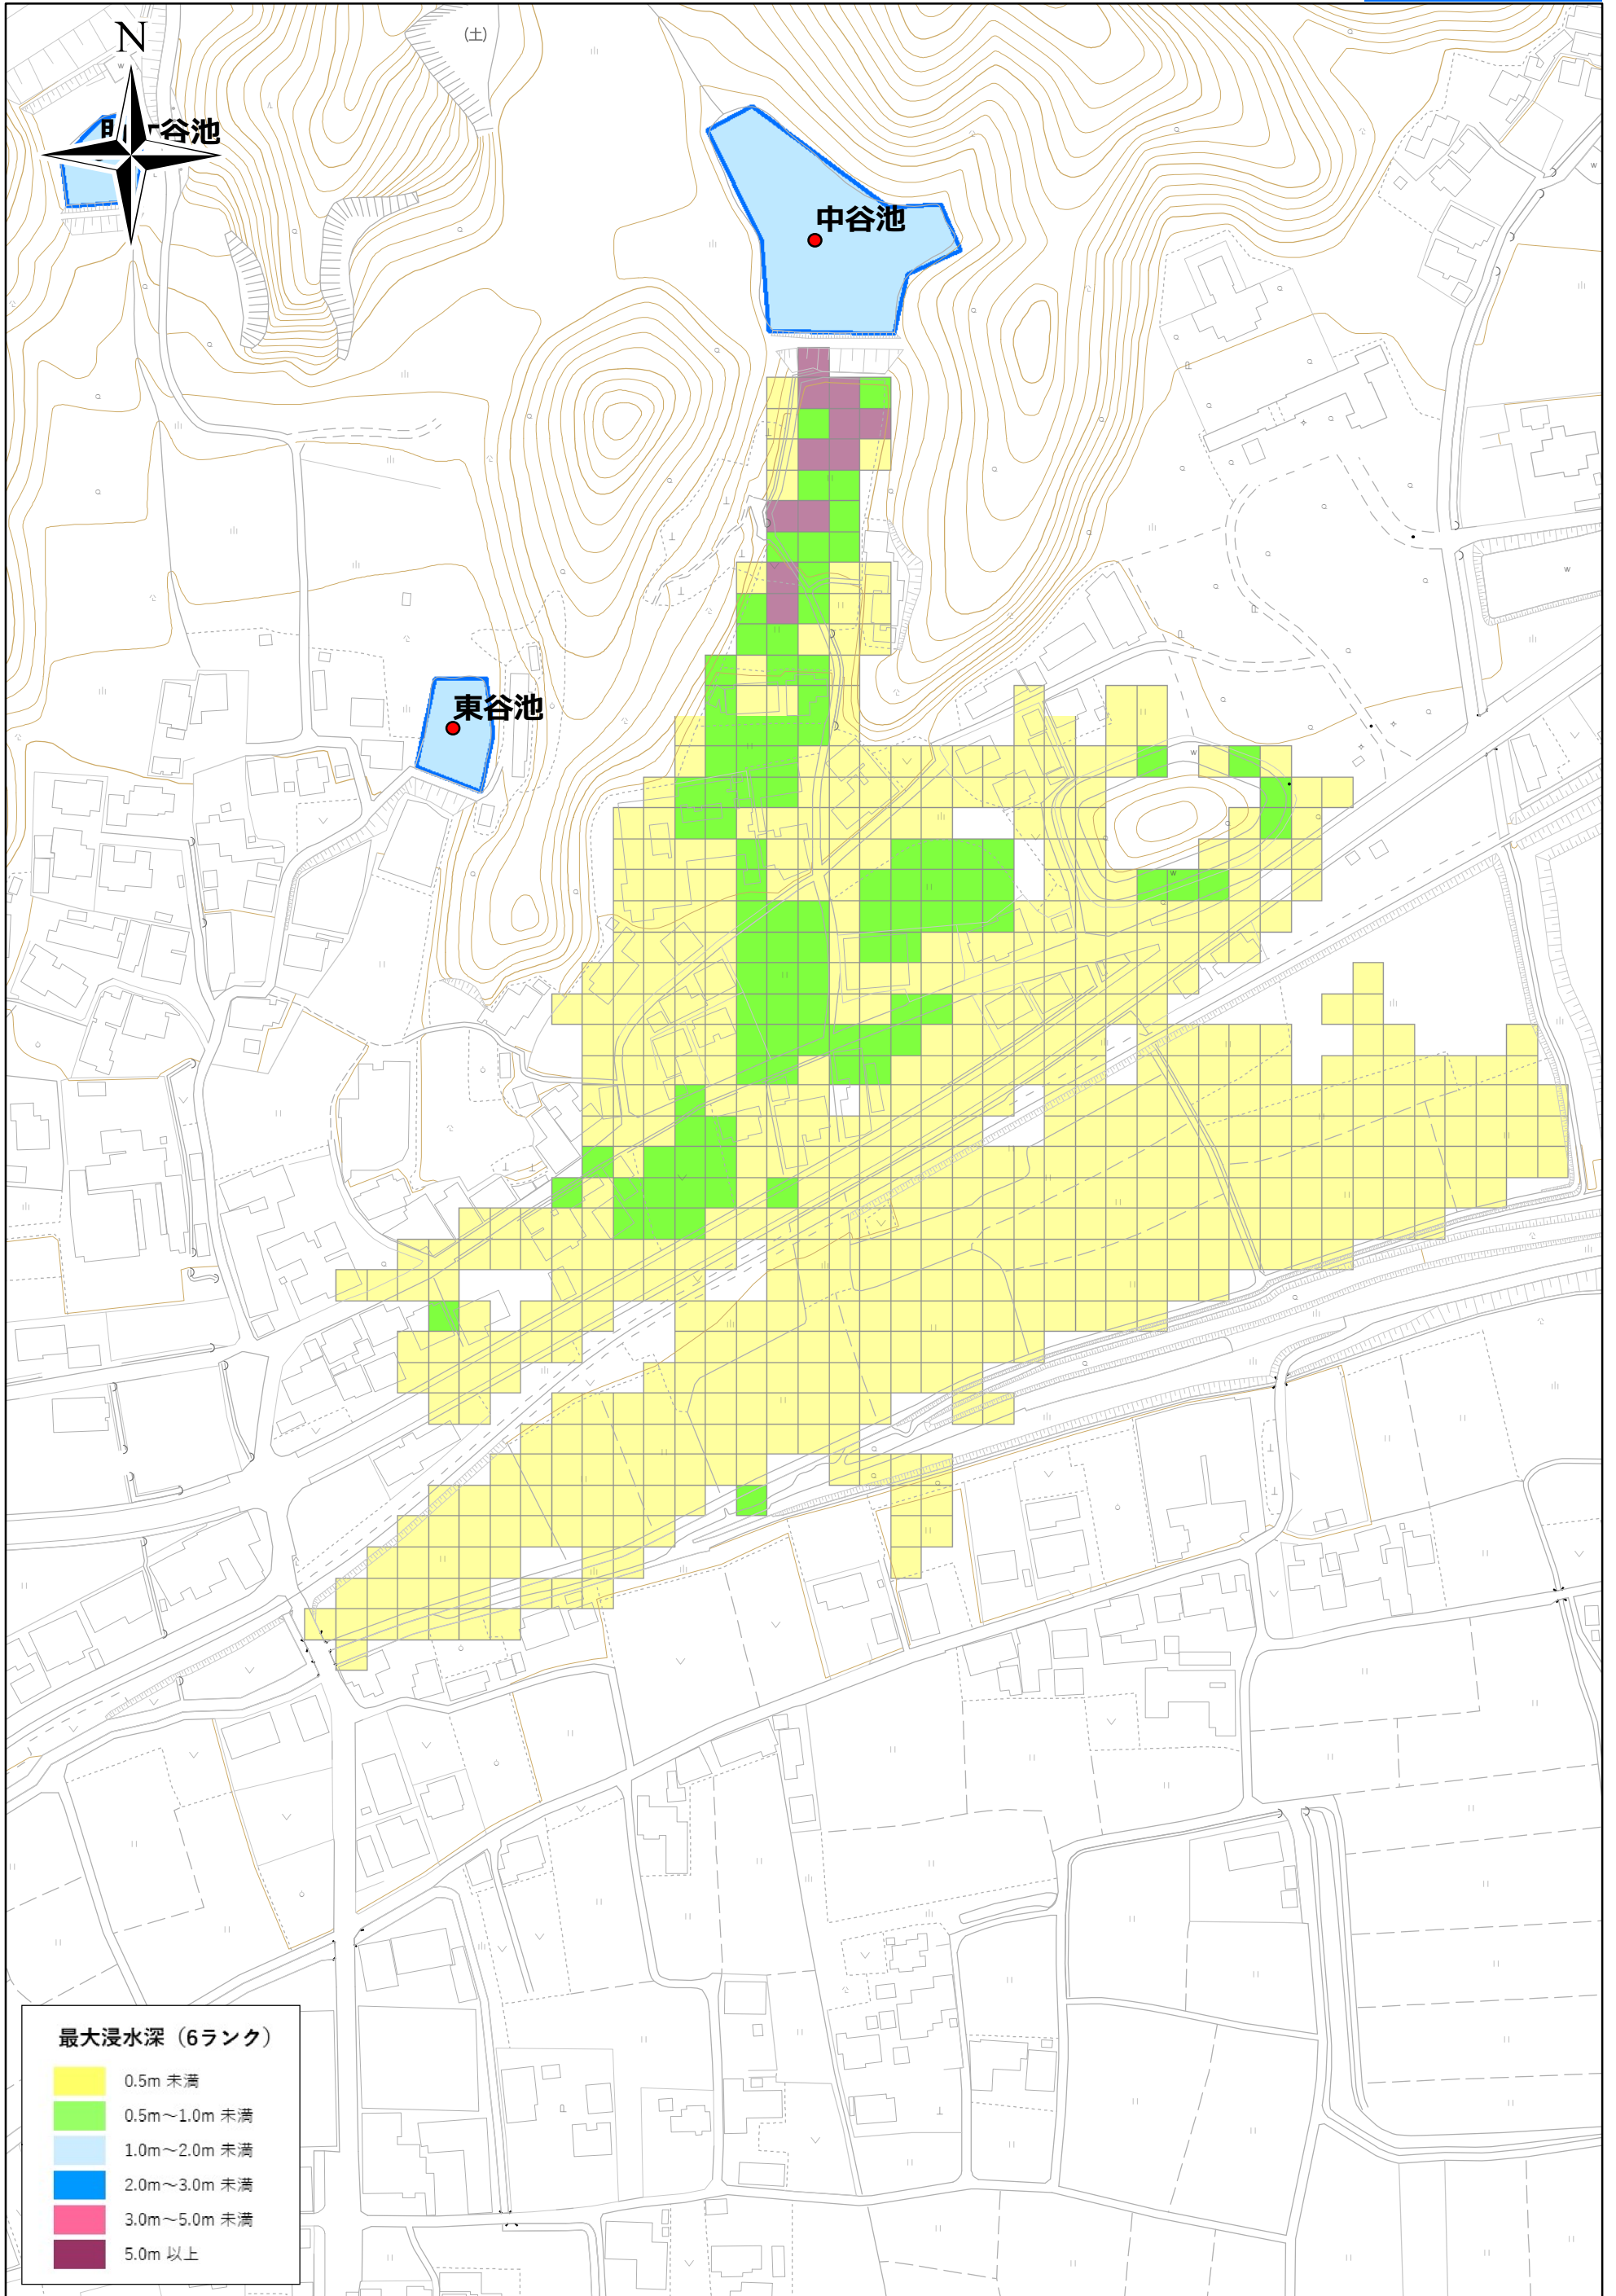

【最大浸水深】 中谷池

豪雨時

1:2,000

0 20 40 80 120 160 m