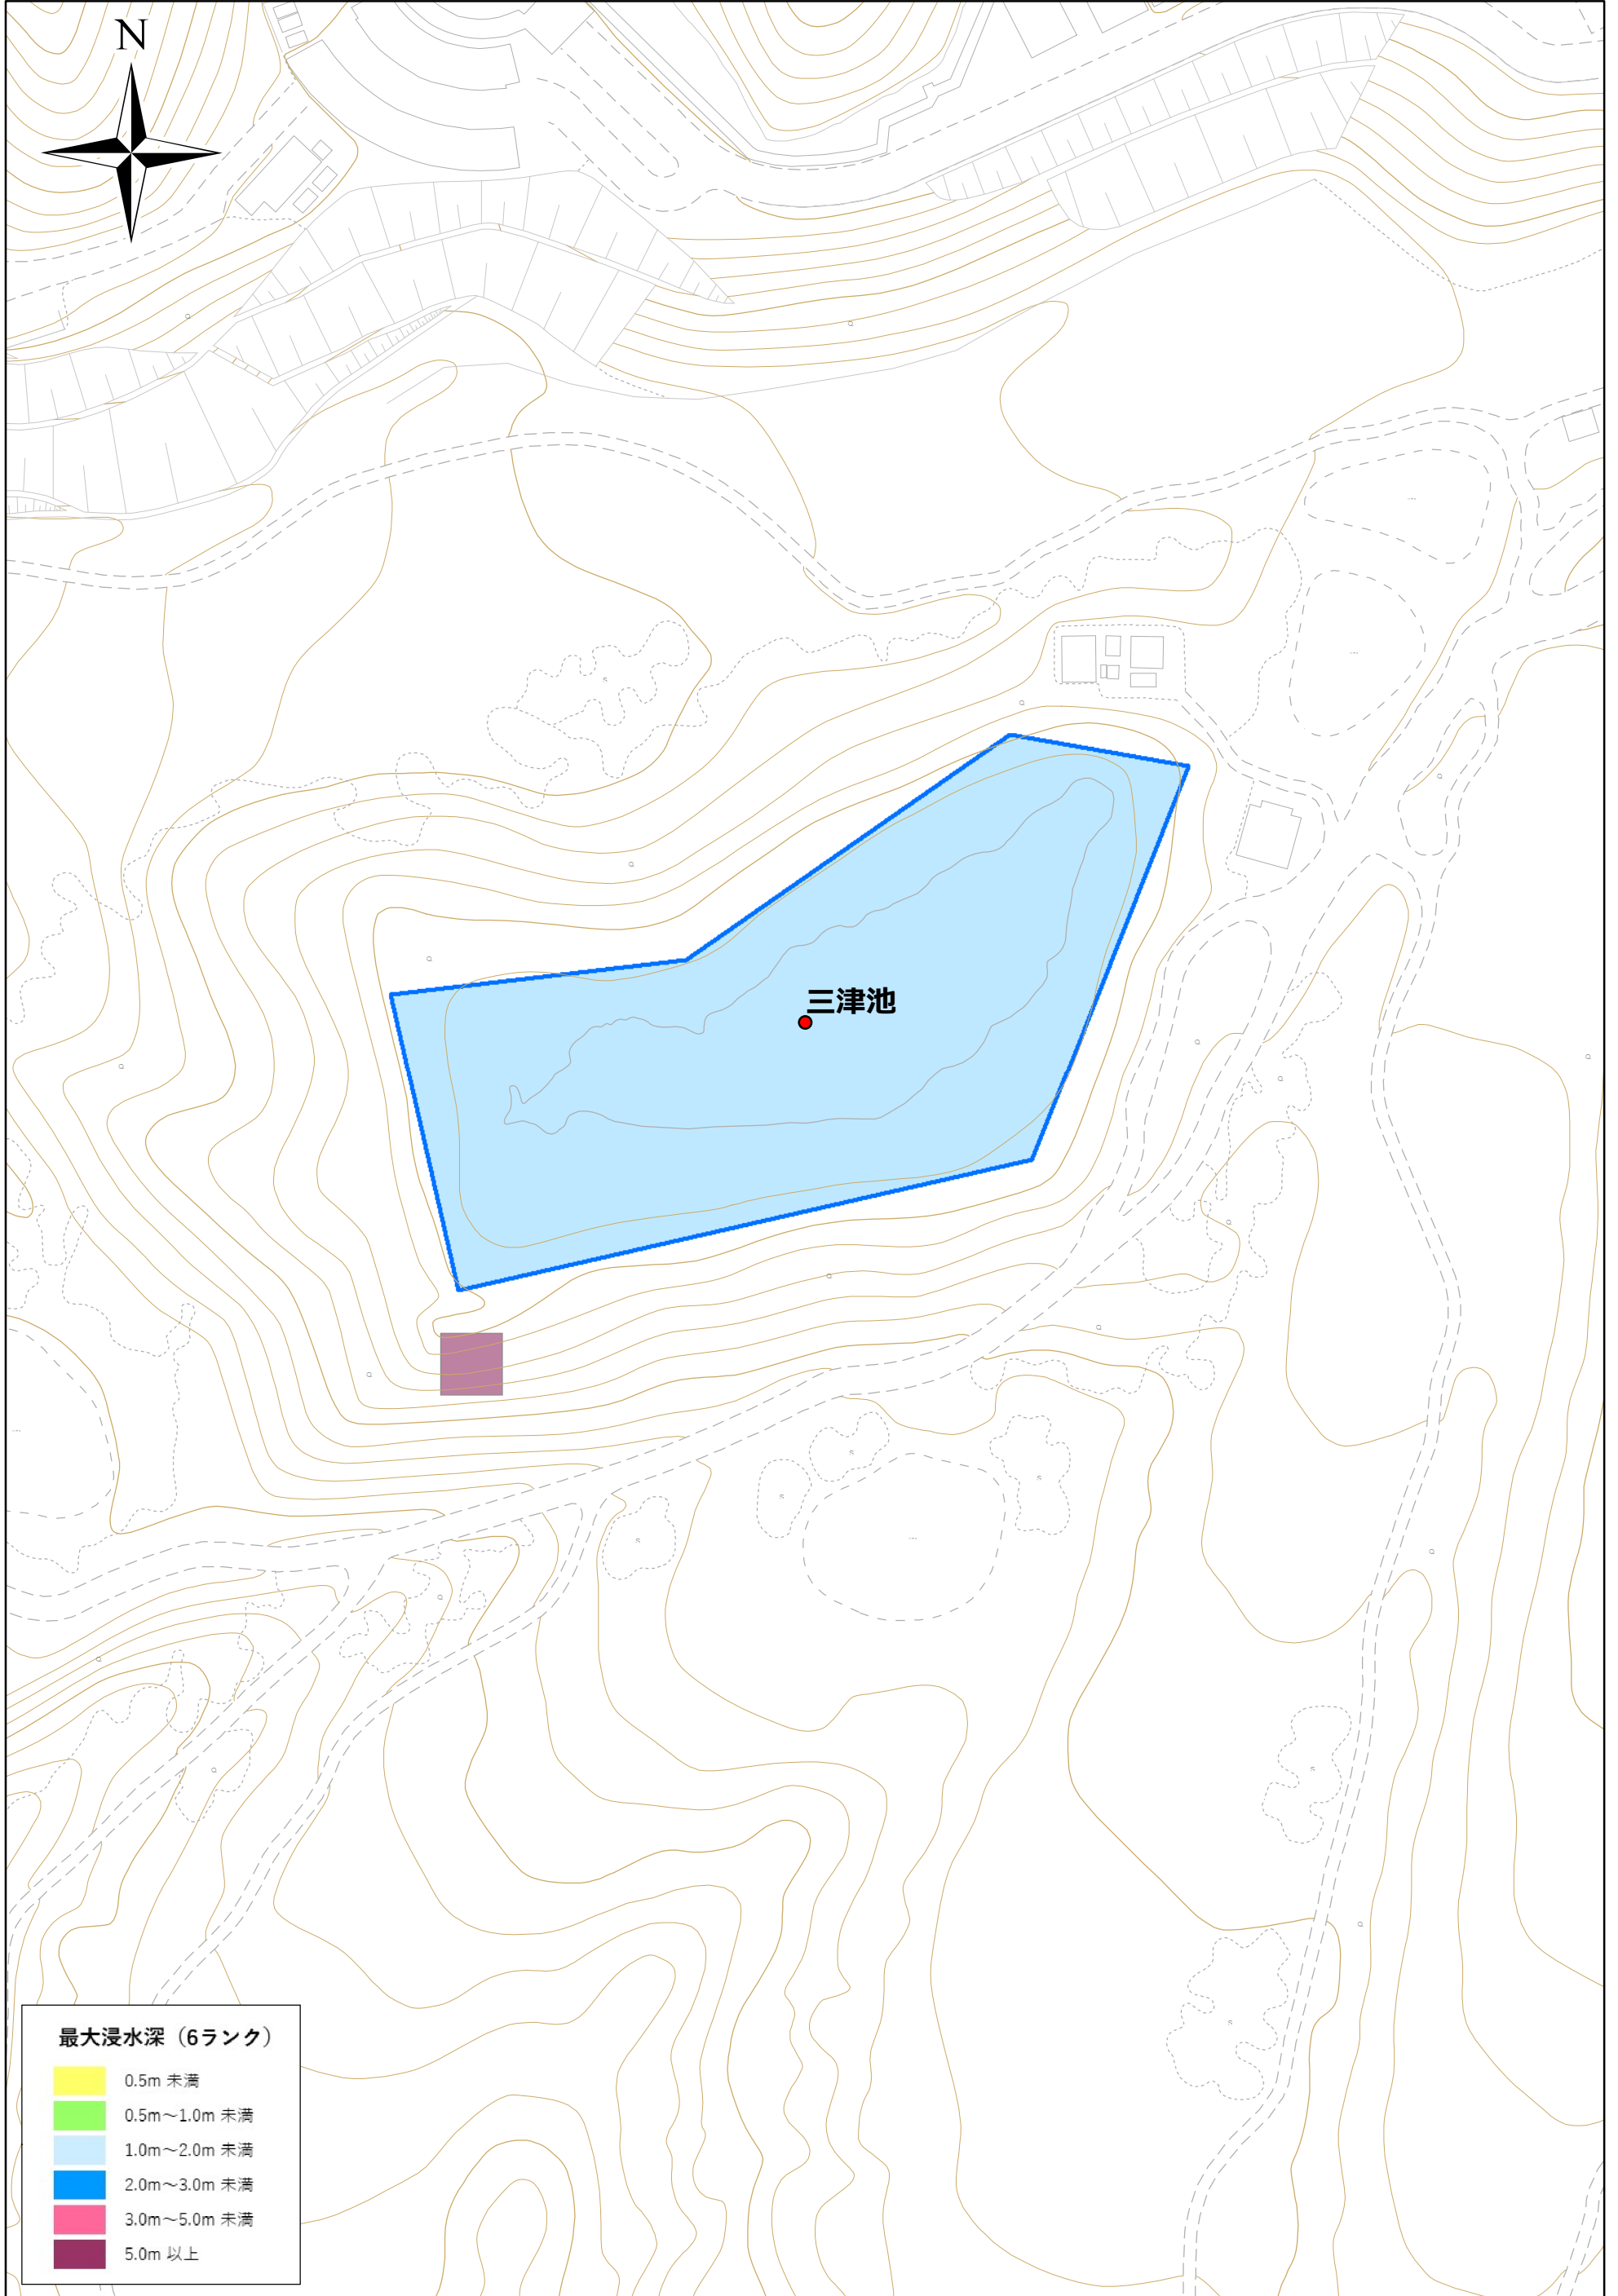

【最大浸水深】 三津池

豪雨時

1:1,000

0 10 20 40 60 80 m