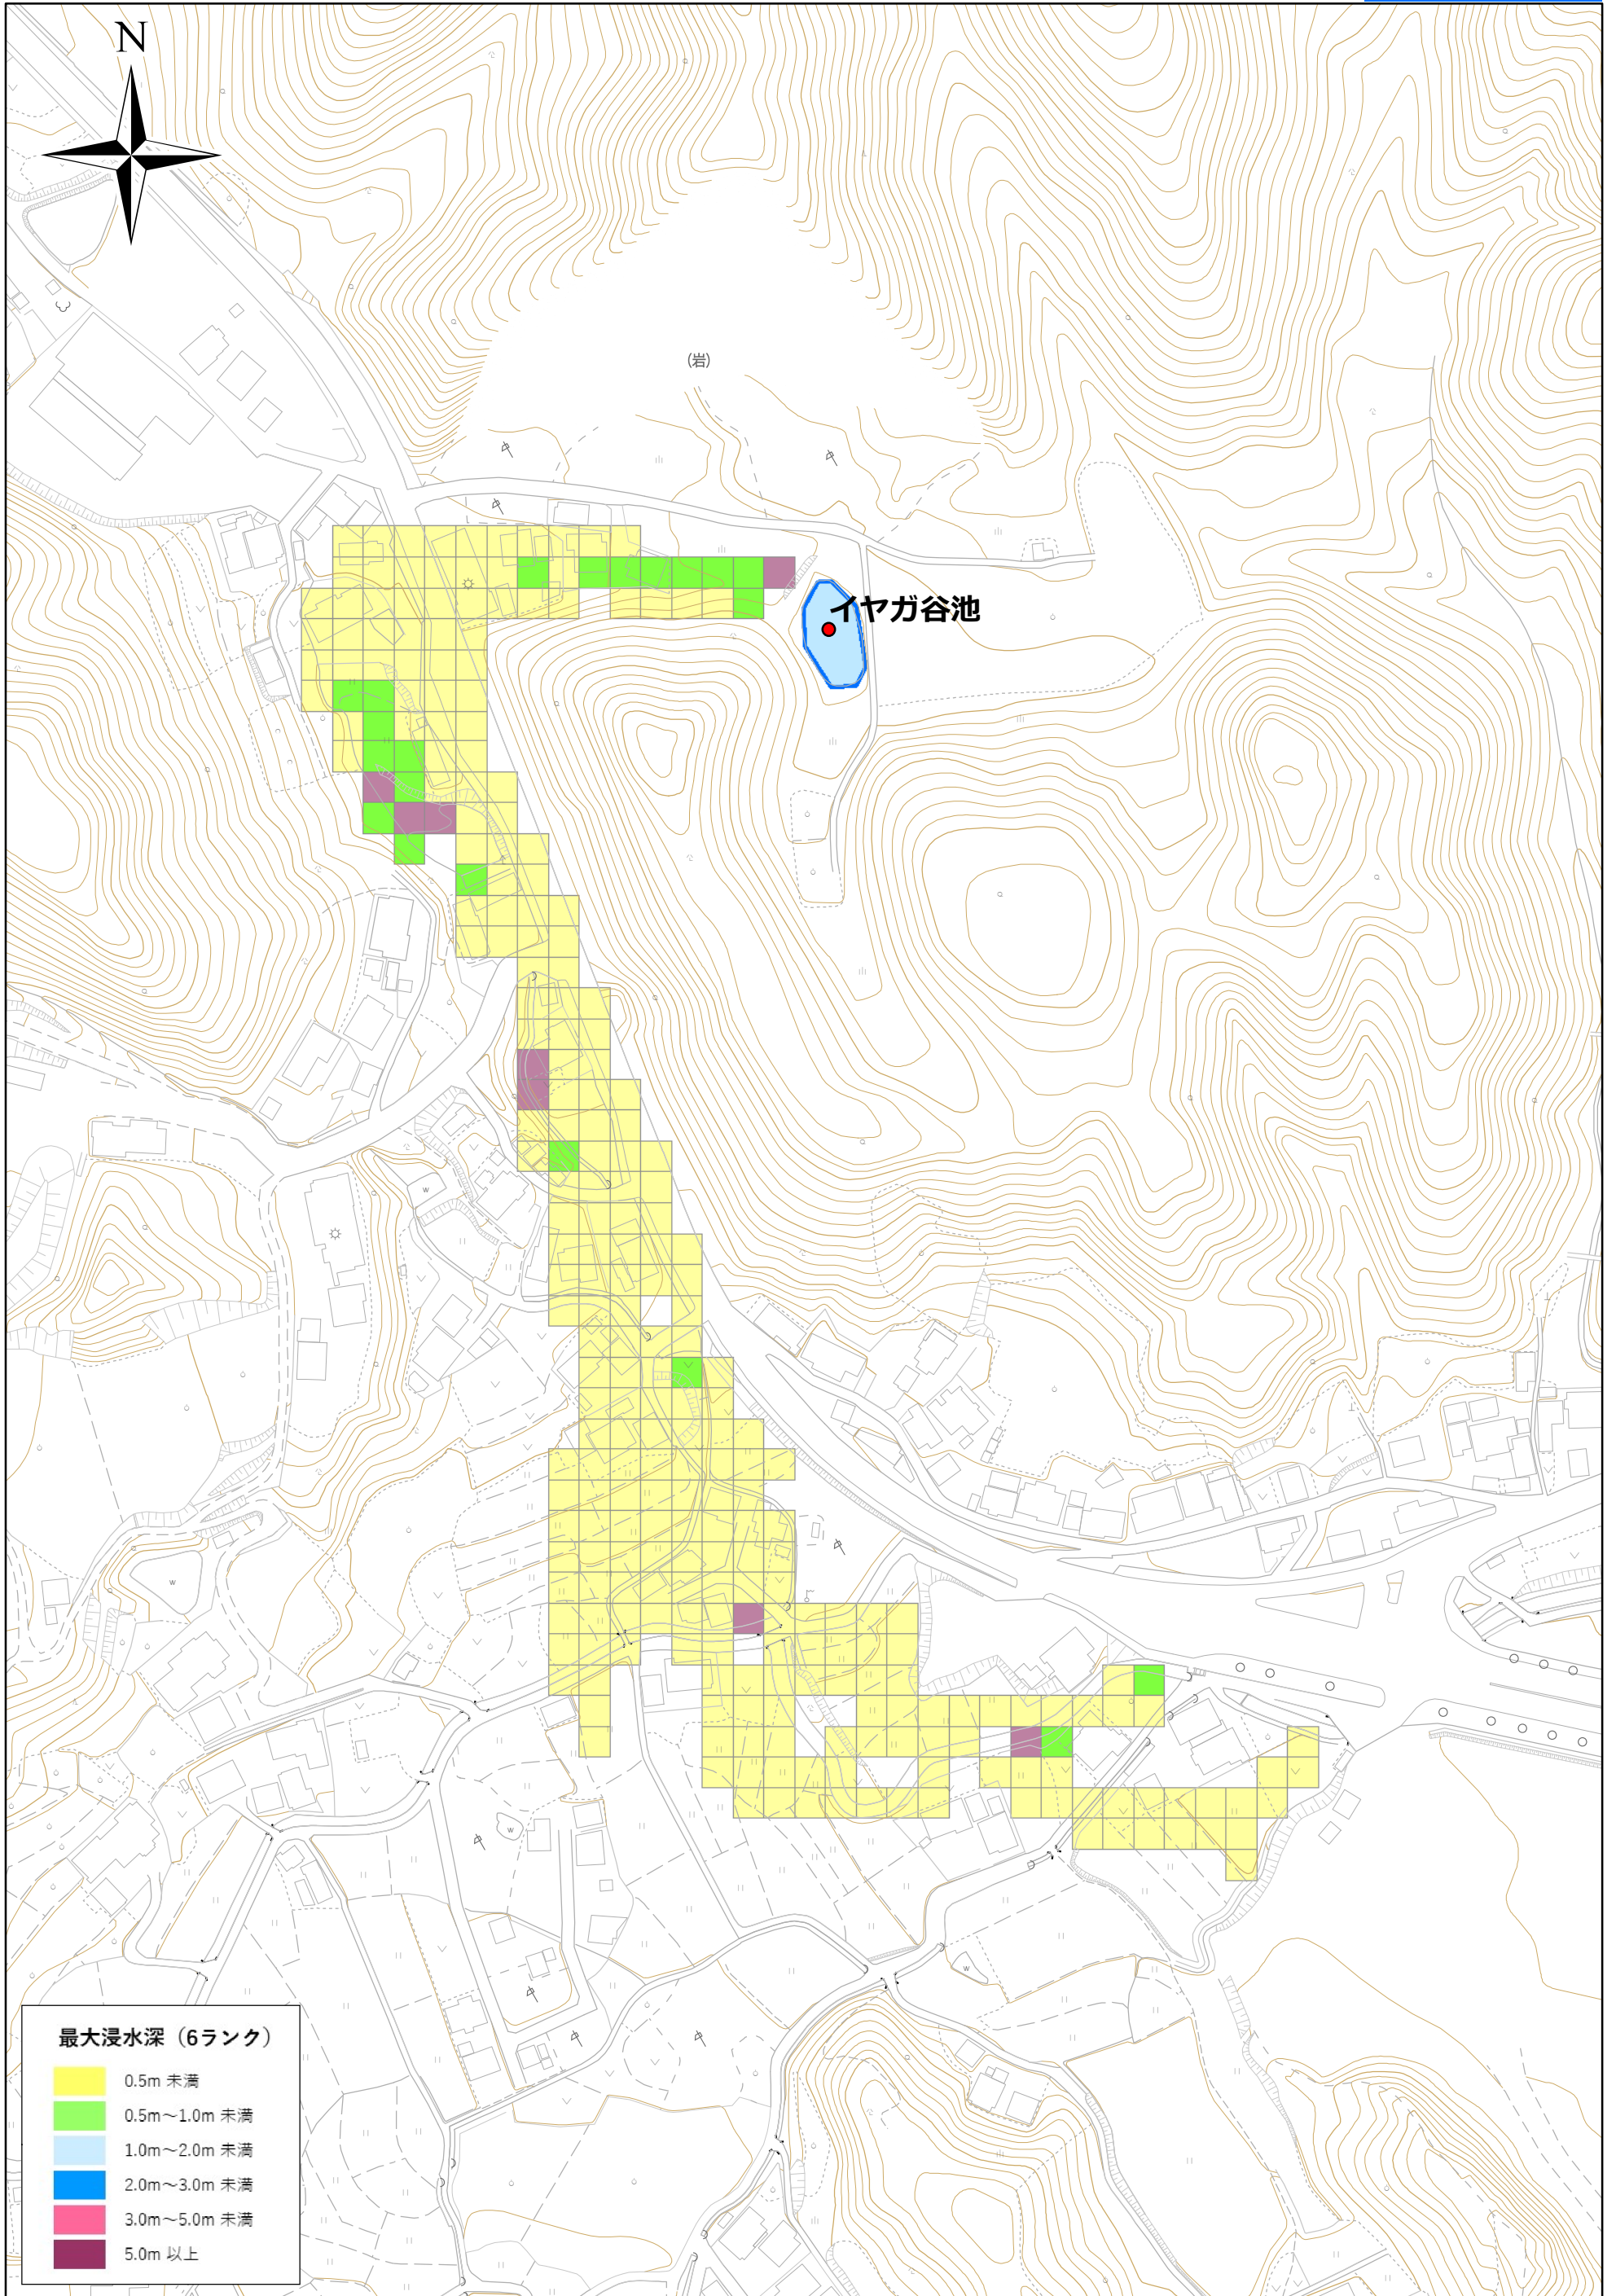

【最大浸水深】 イヤガ谷池

豪雨時

1:2,000

0 20 40 80 120 160 m