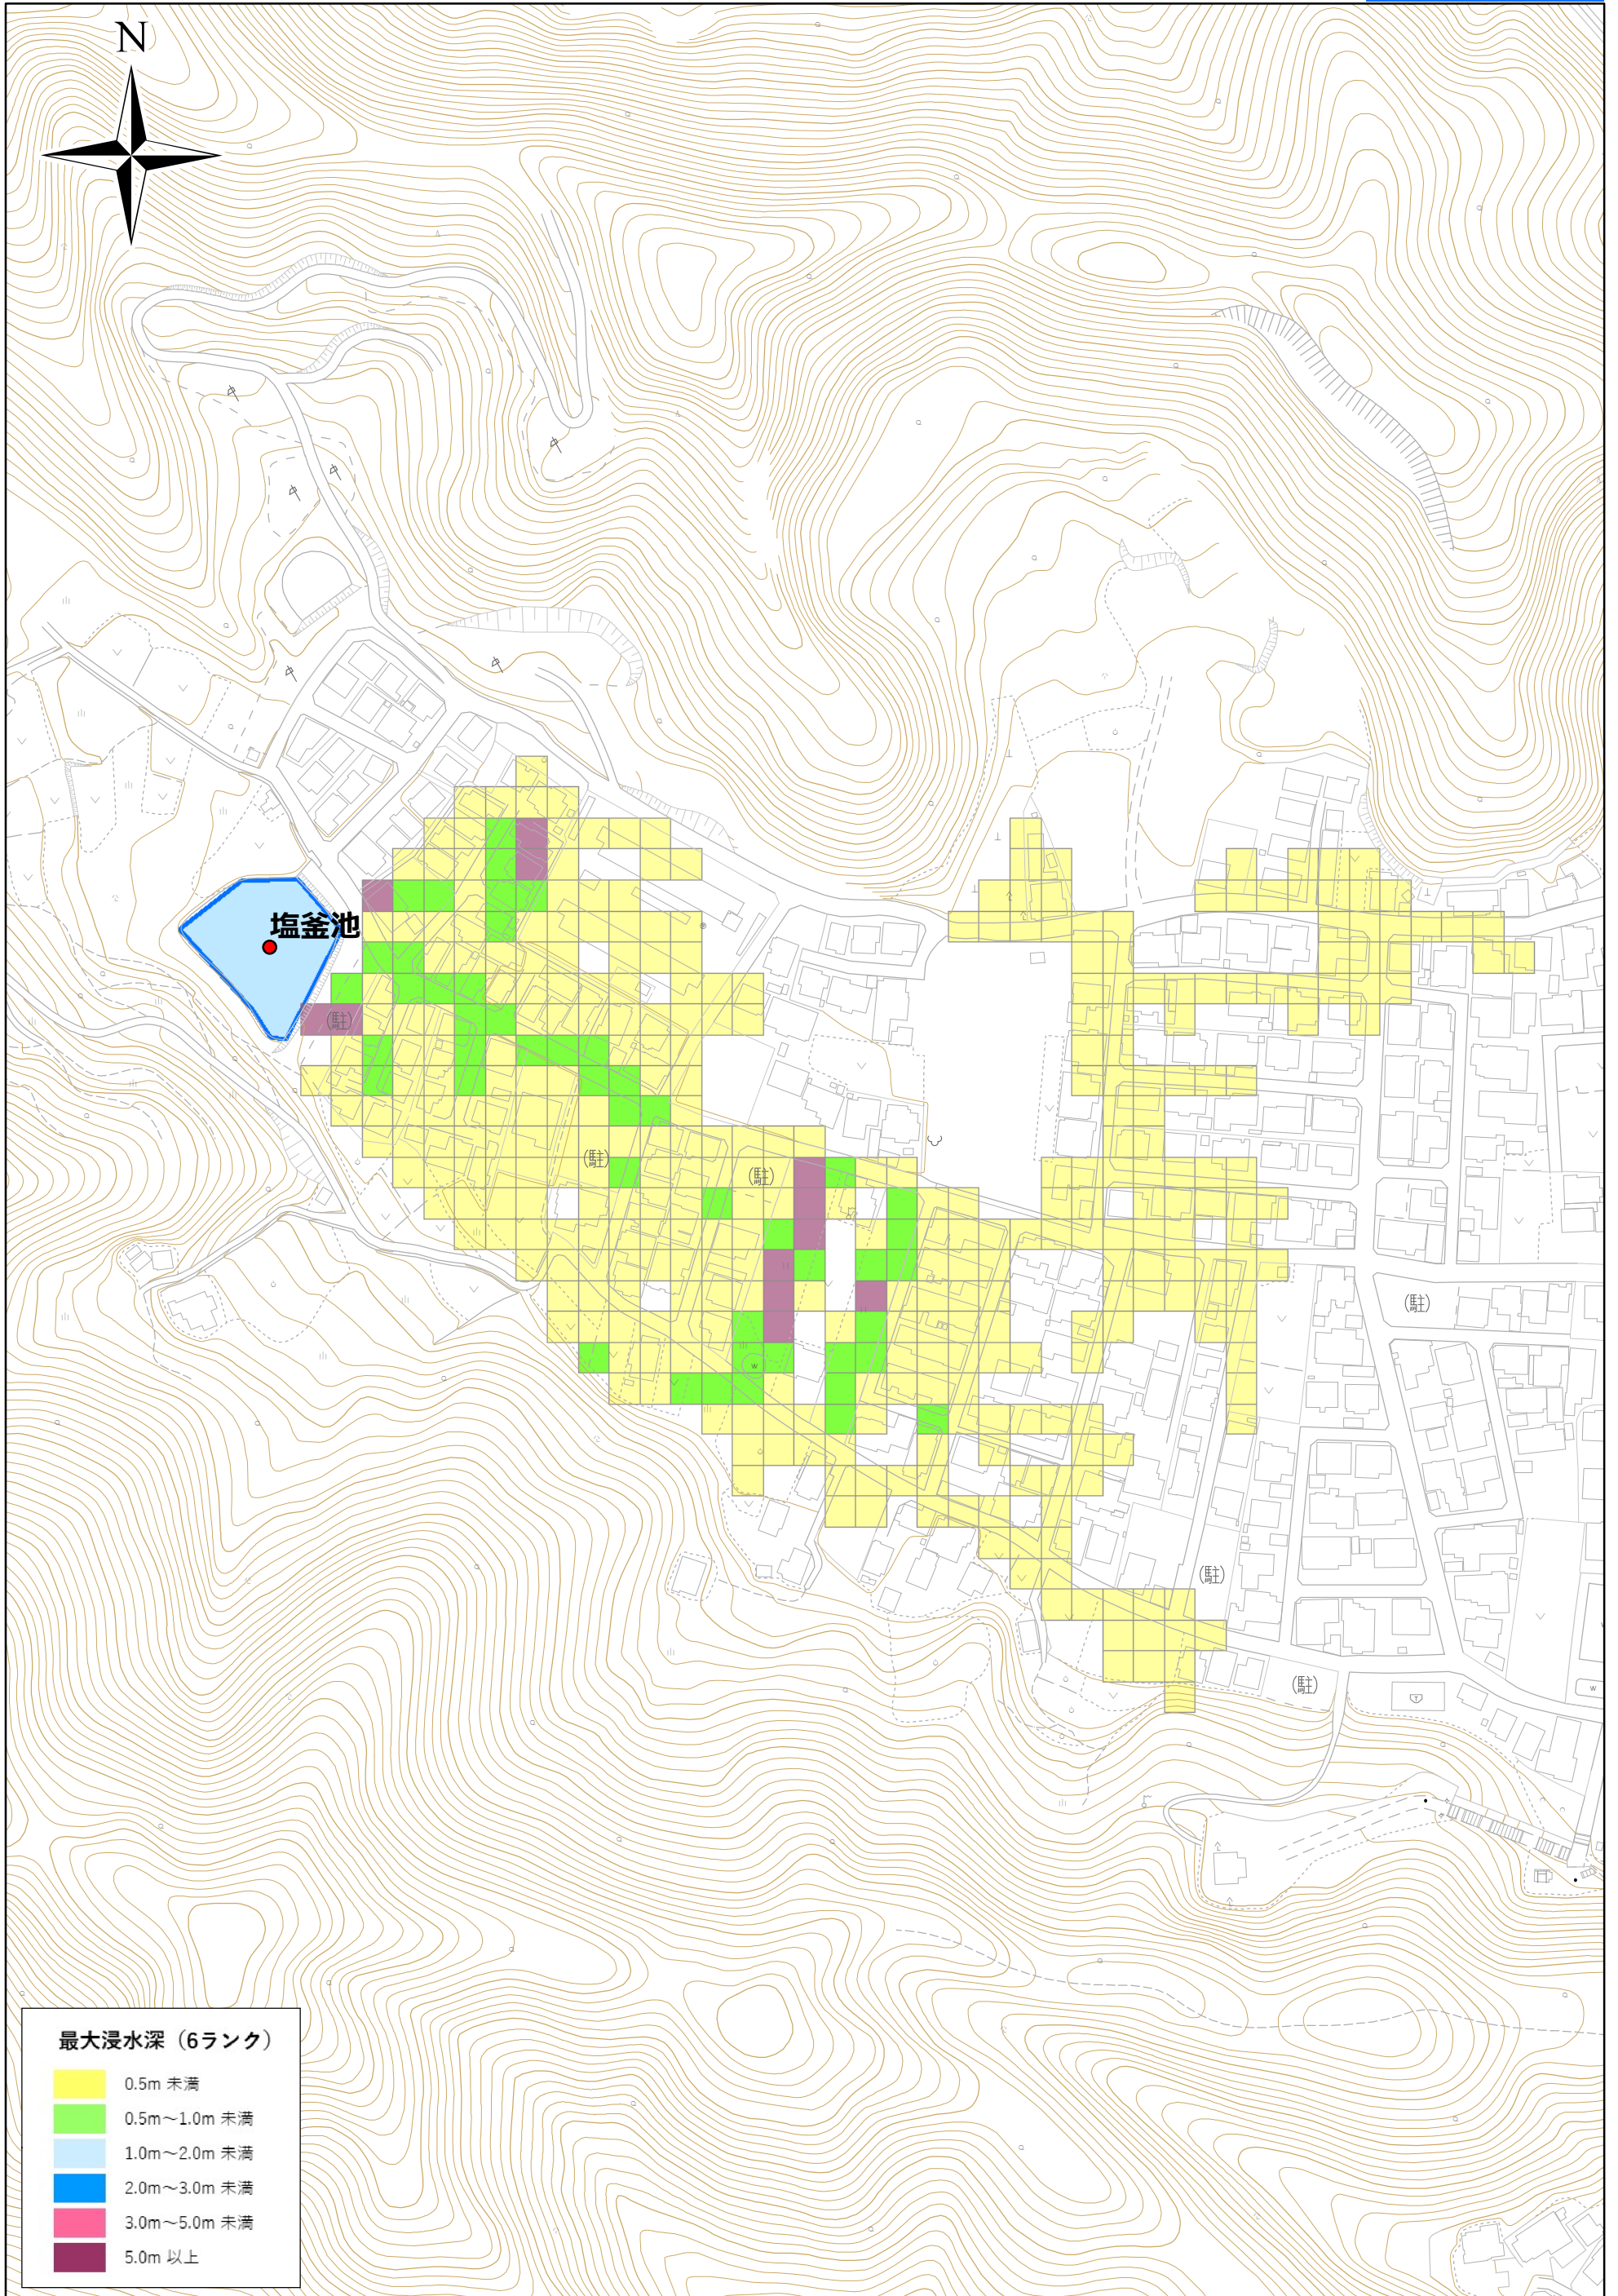

【最大浸水深】 塩釜池

豪雨時

1:2,000