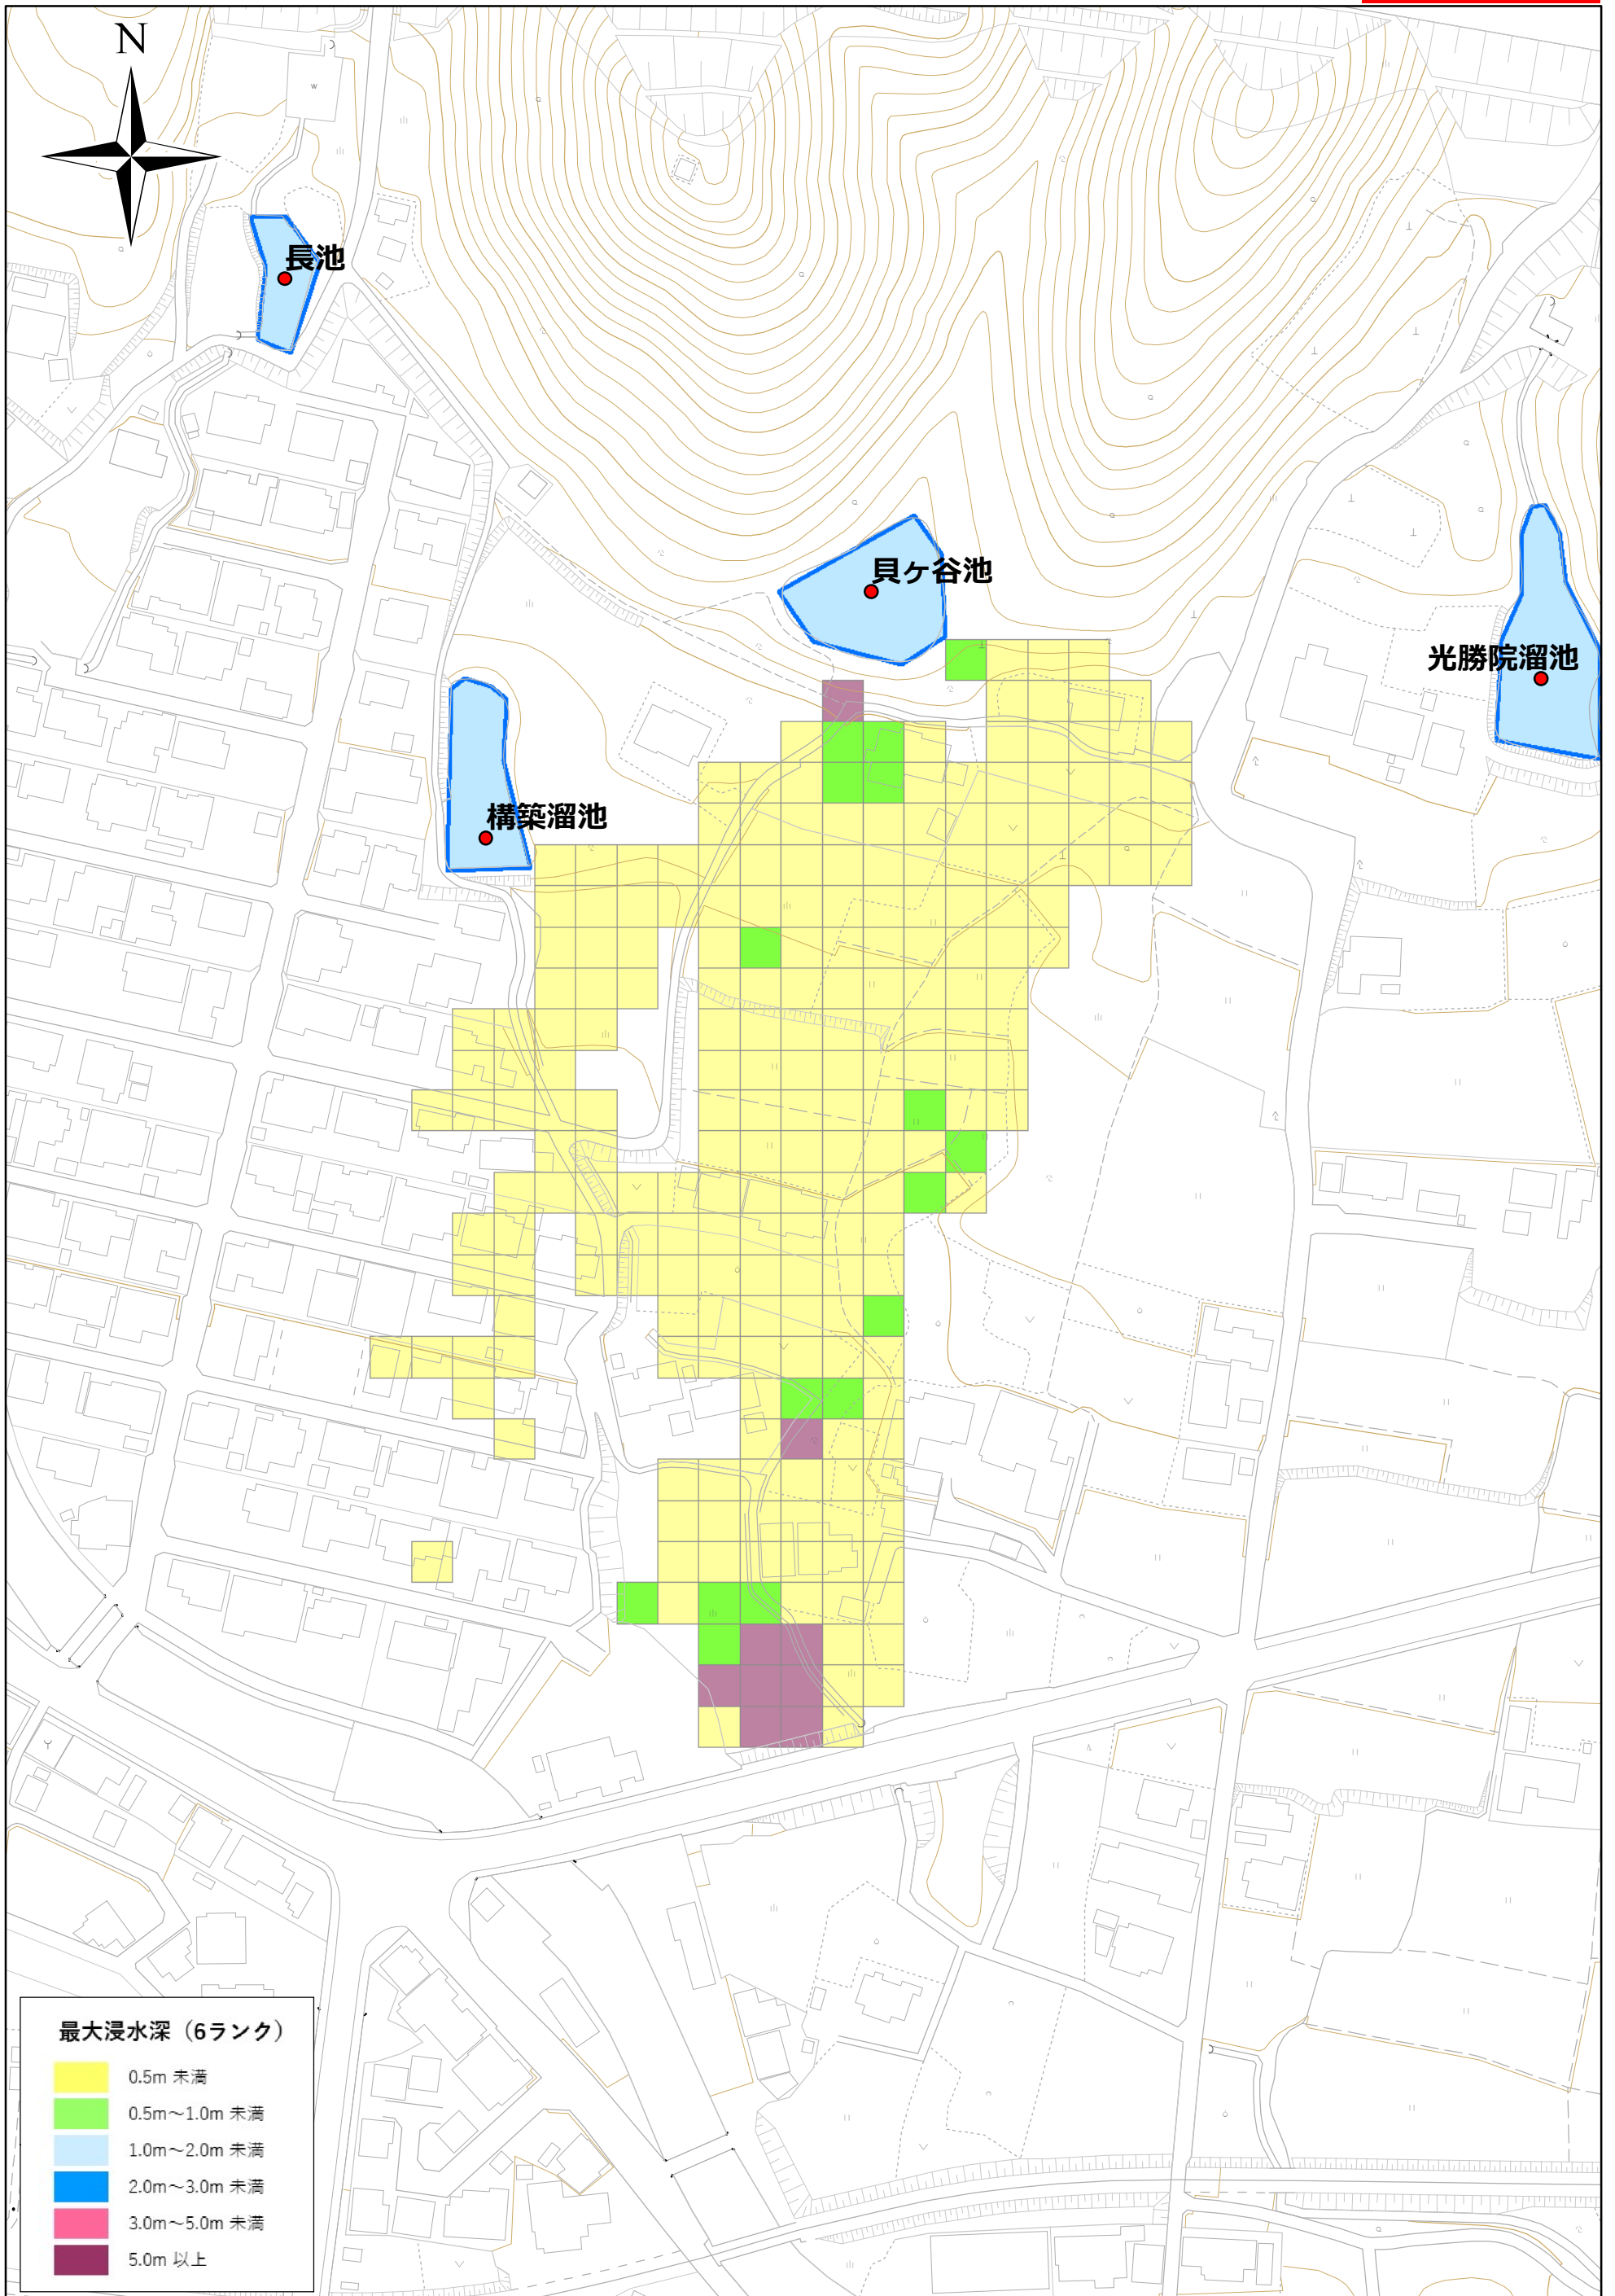

# 【最大浸水深】 貝ヶ谷池

晴天時

1:1,500

0 15 30 60 90 120 m