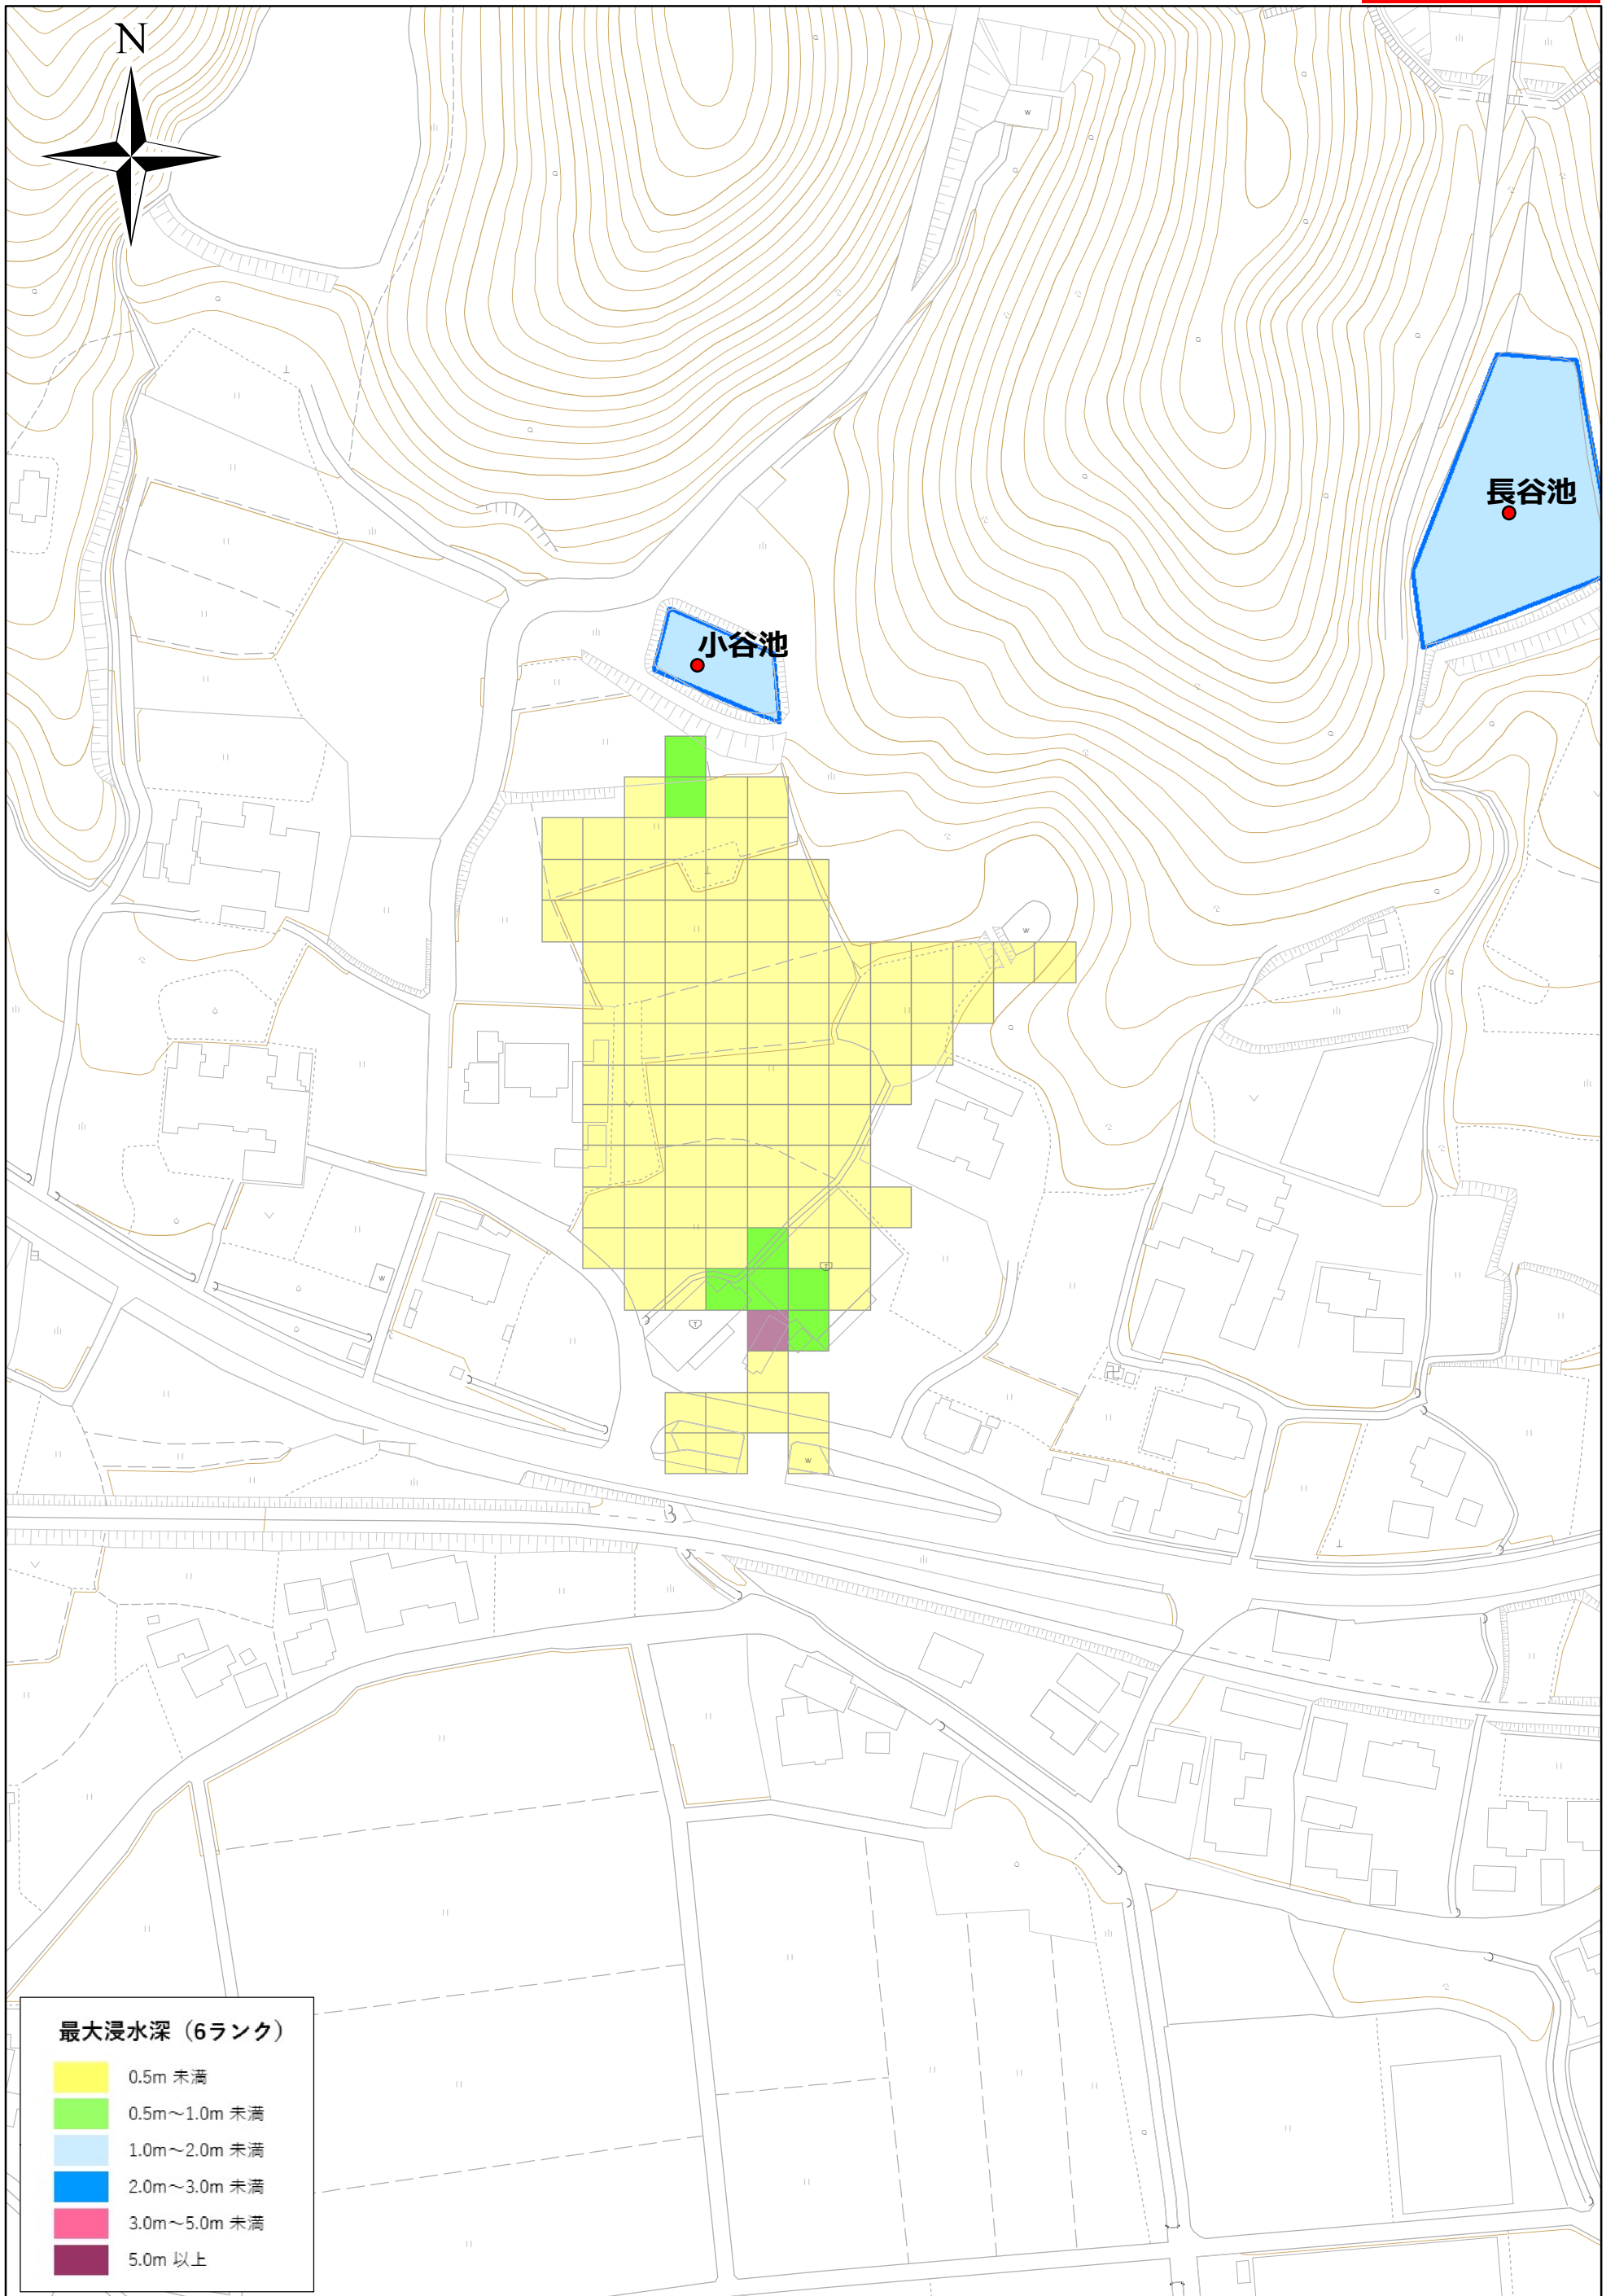

【最大浸水深】 小谷池

晴天時

1:1,500 0 15 30 60 90 120 m