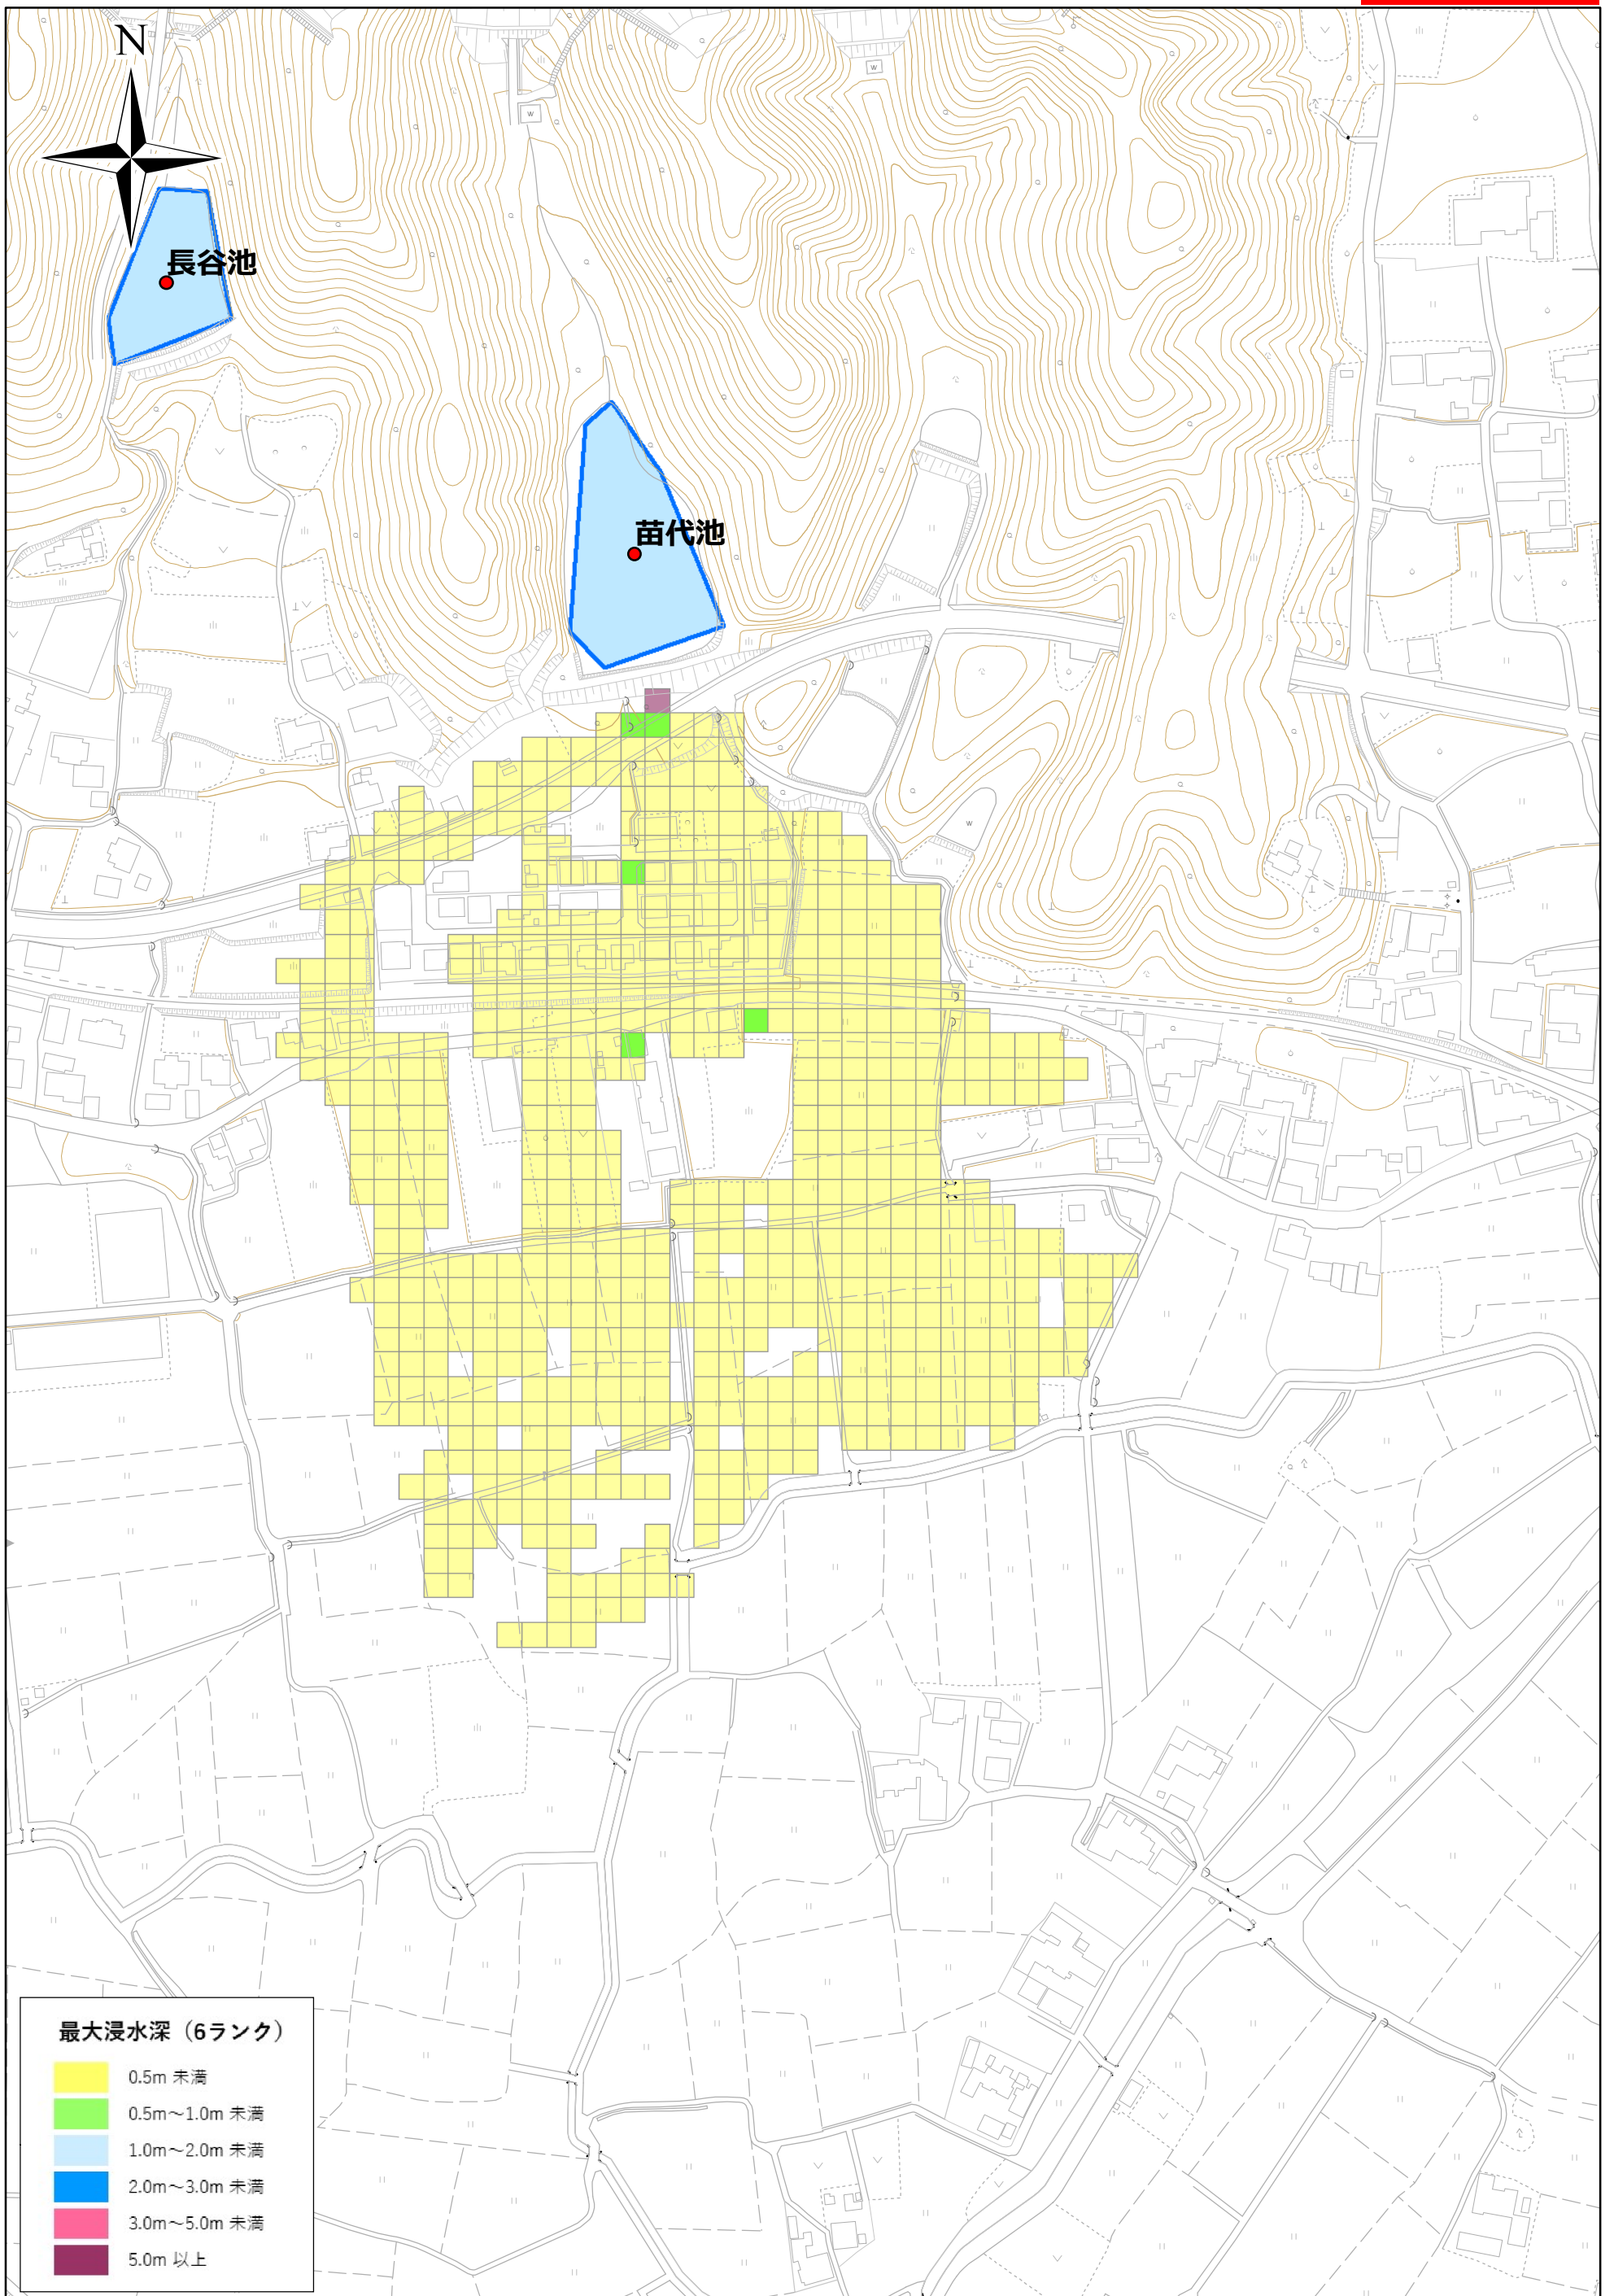

【最大浸水深】 苗代池

晴天時

1:2,500 0 25 50 100 150 200 m