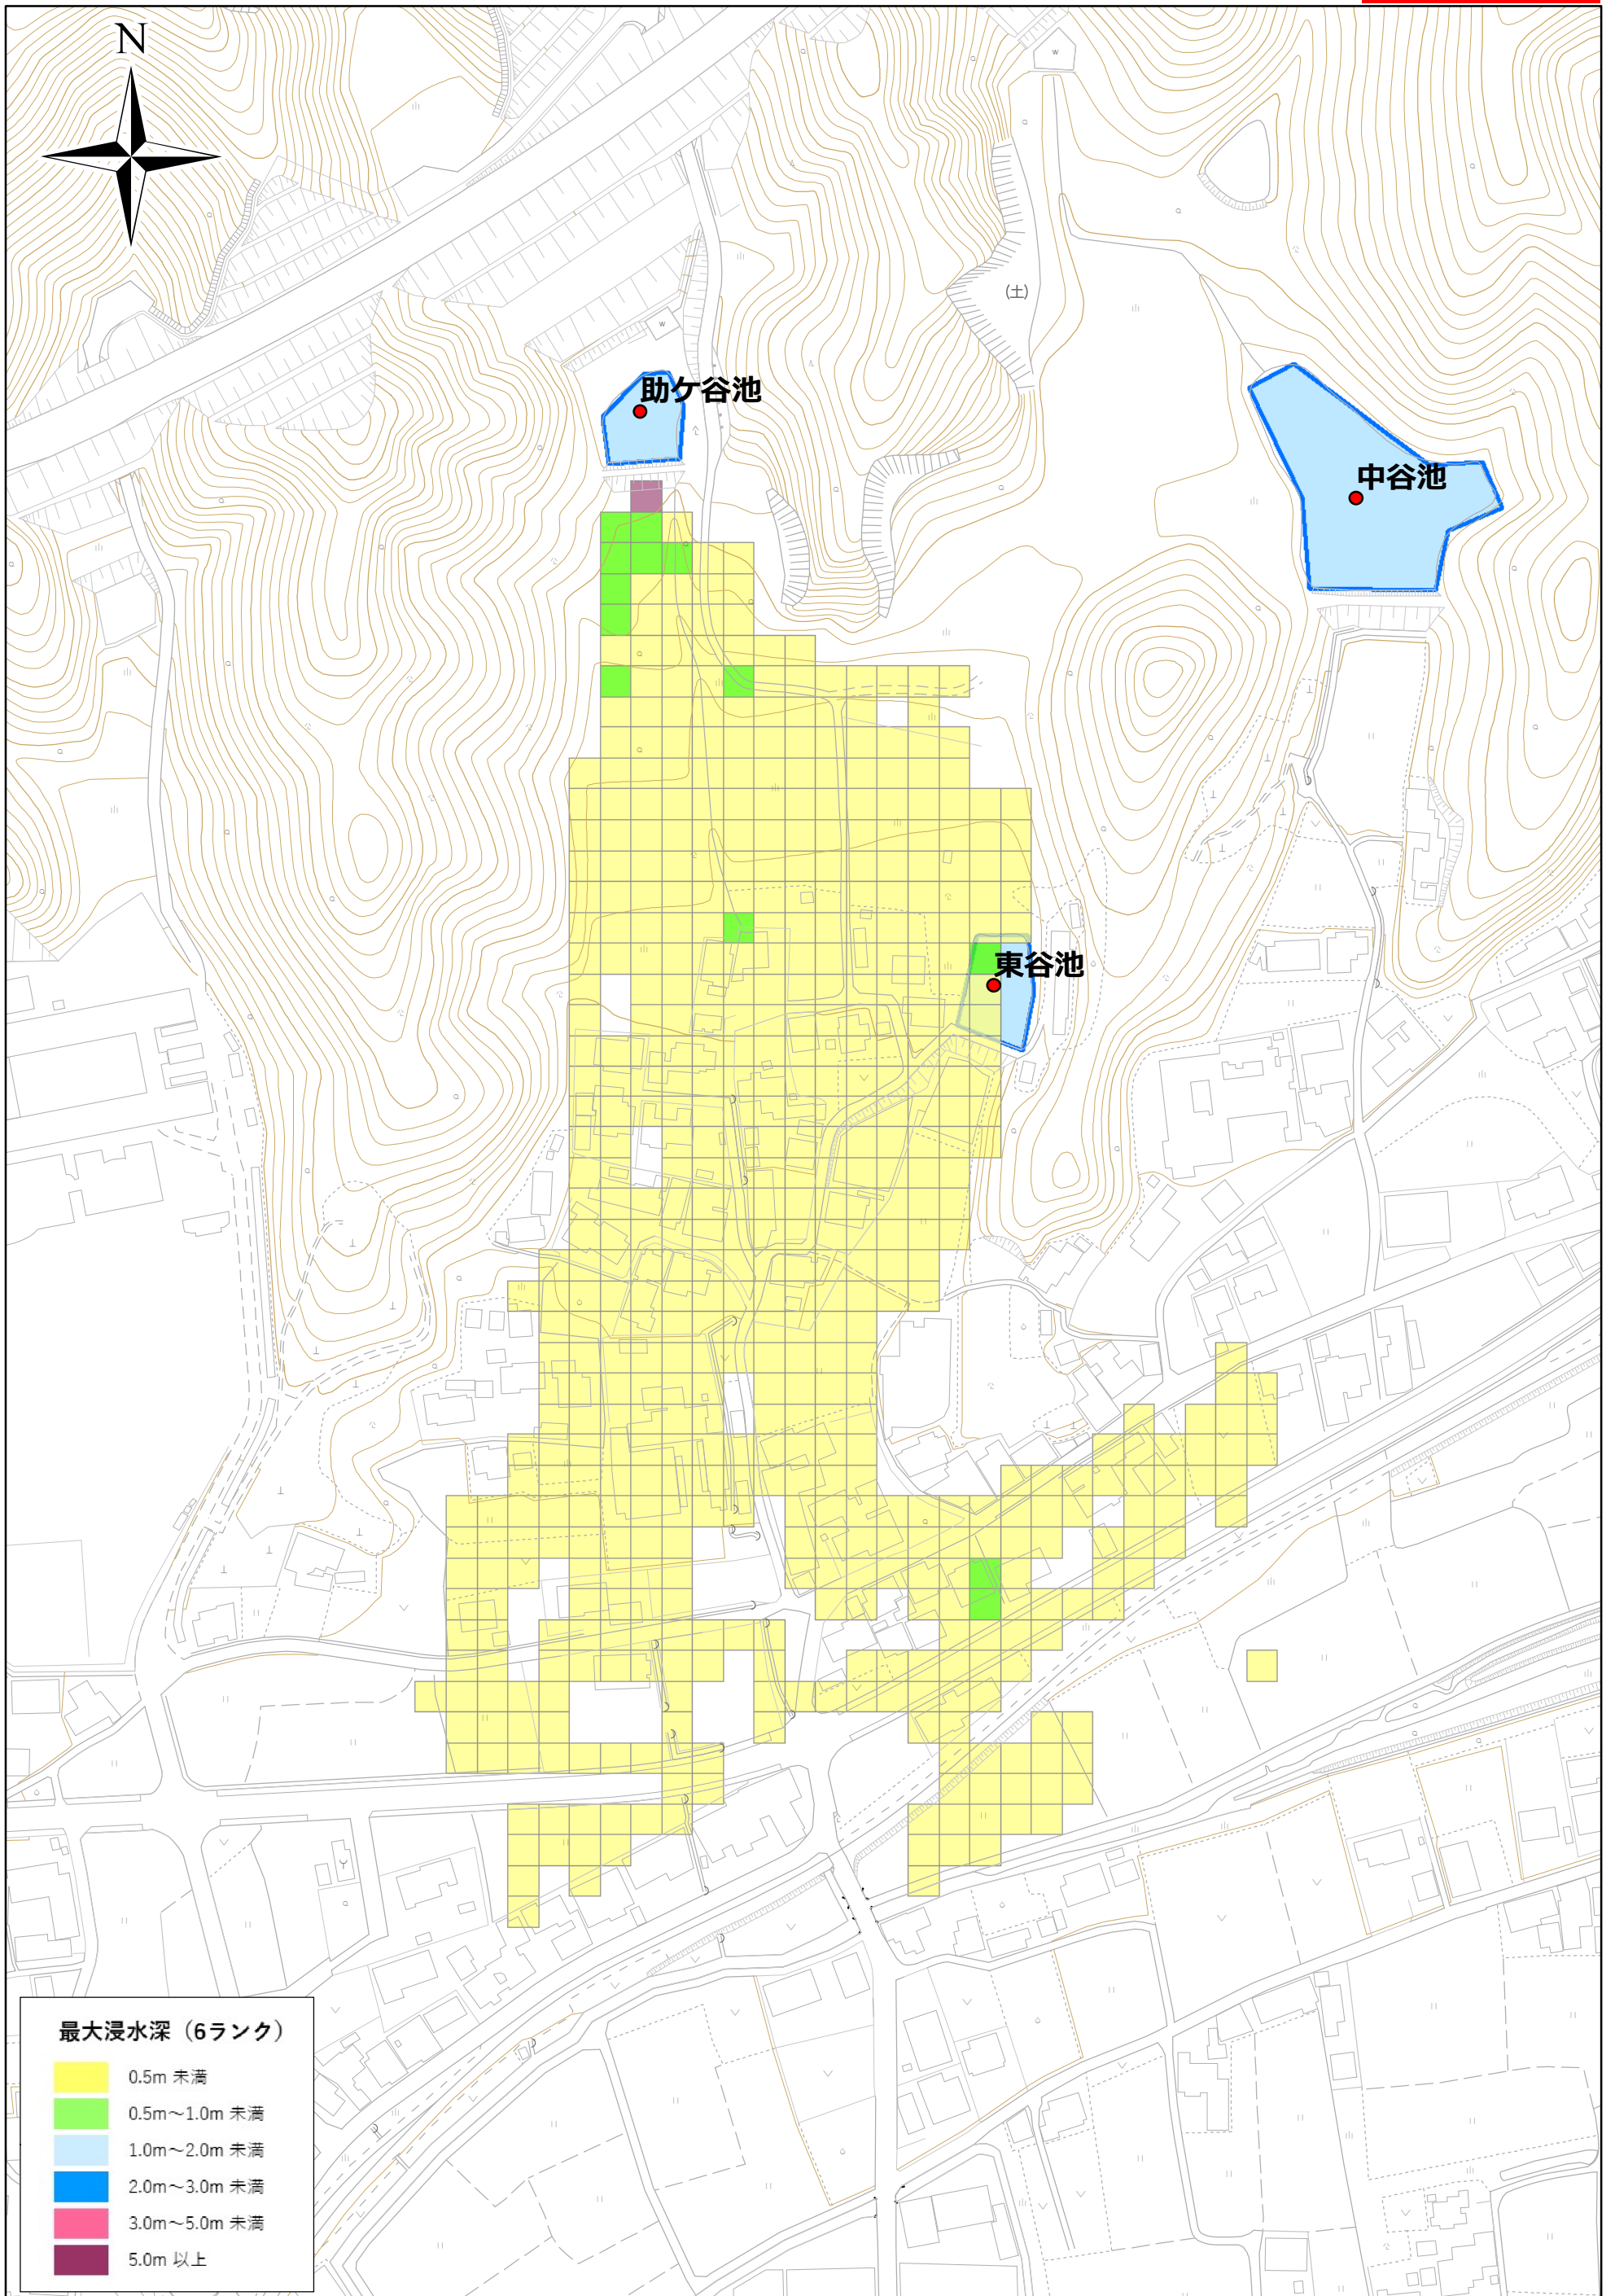

【最大浸水深】 助ヶ谷池

晴天時

1:2,000

0 20 40 80 120 160 m