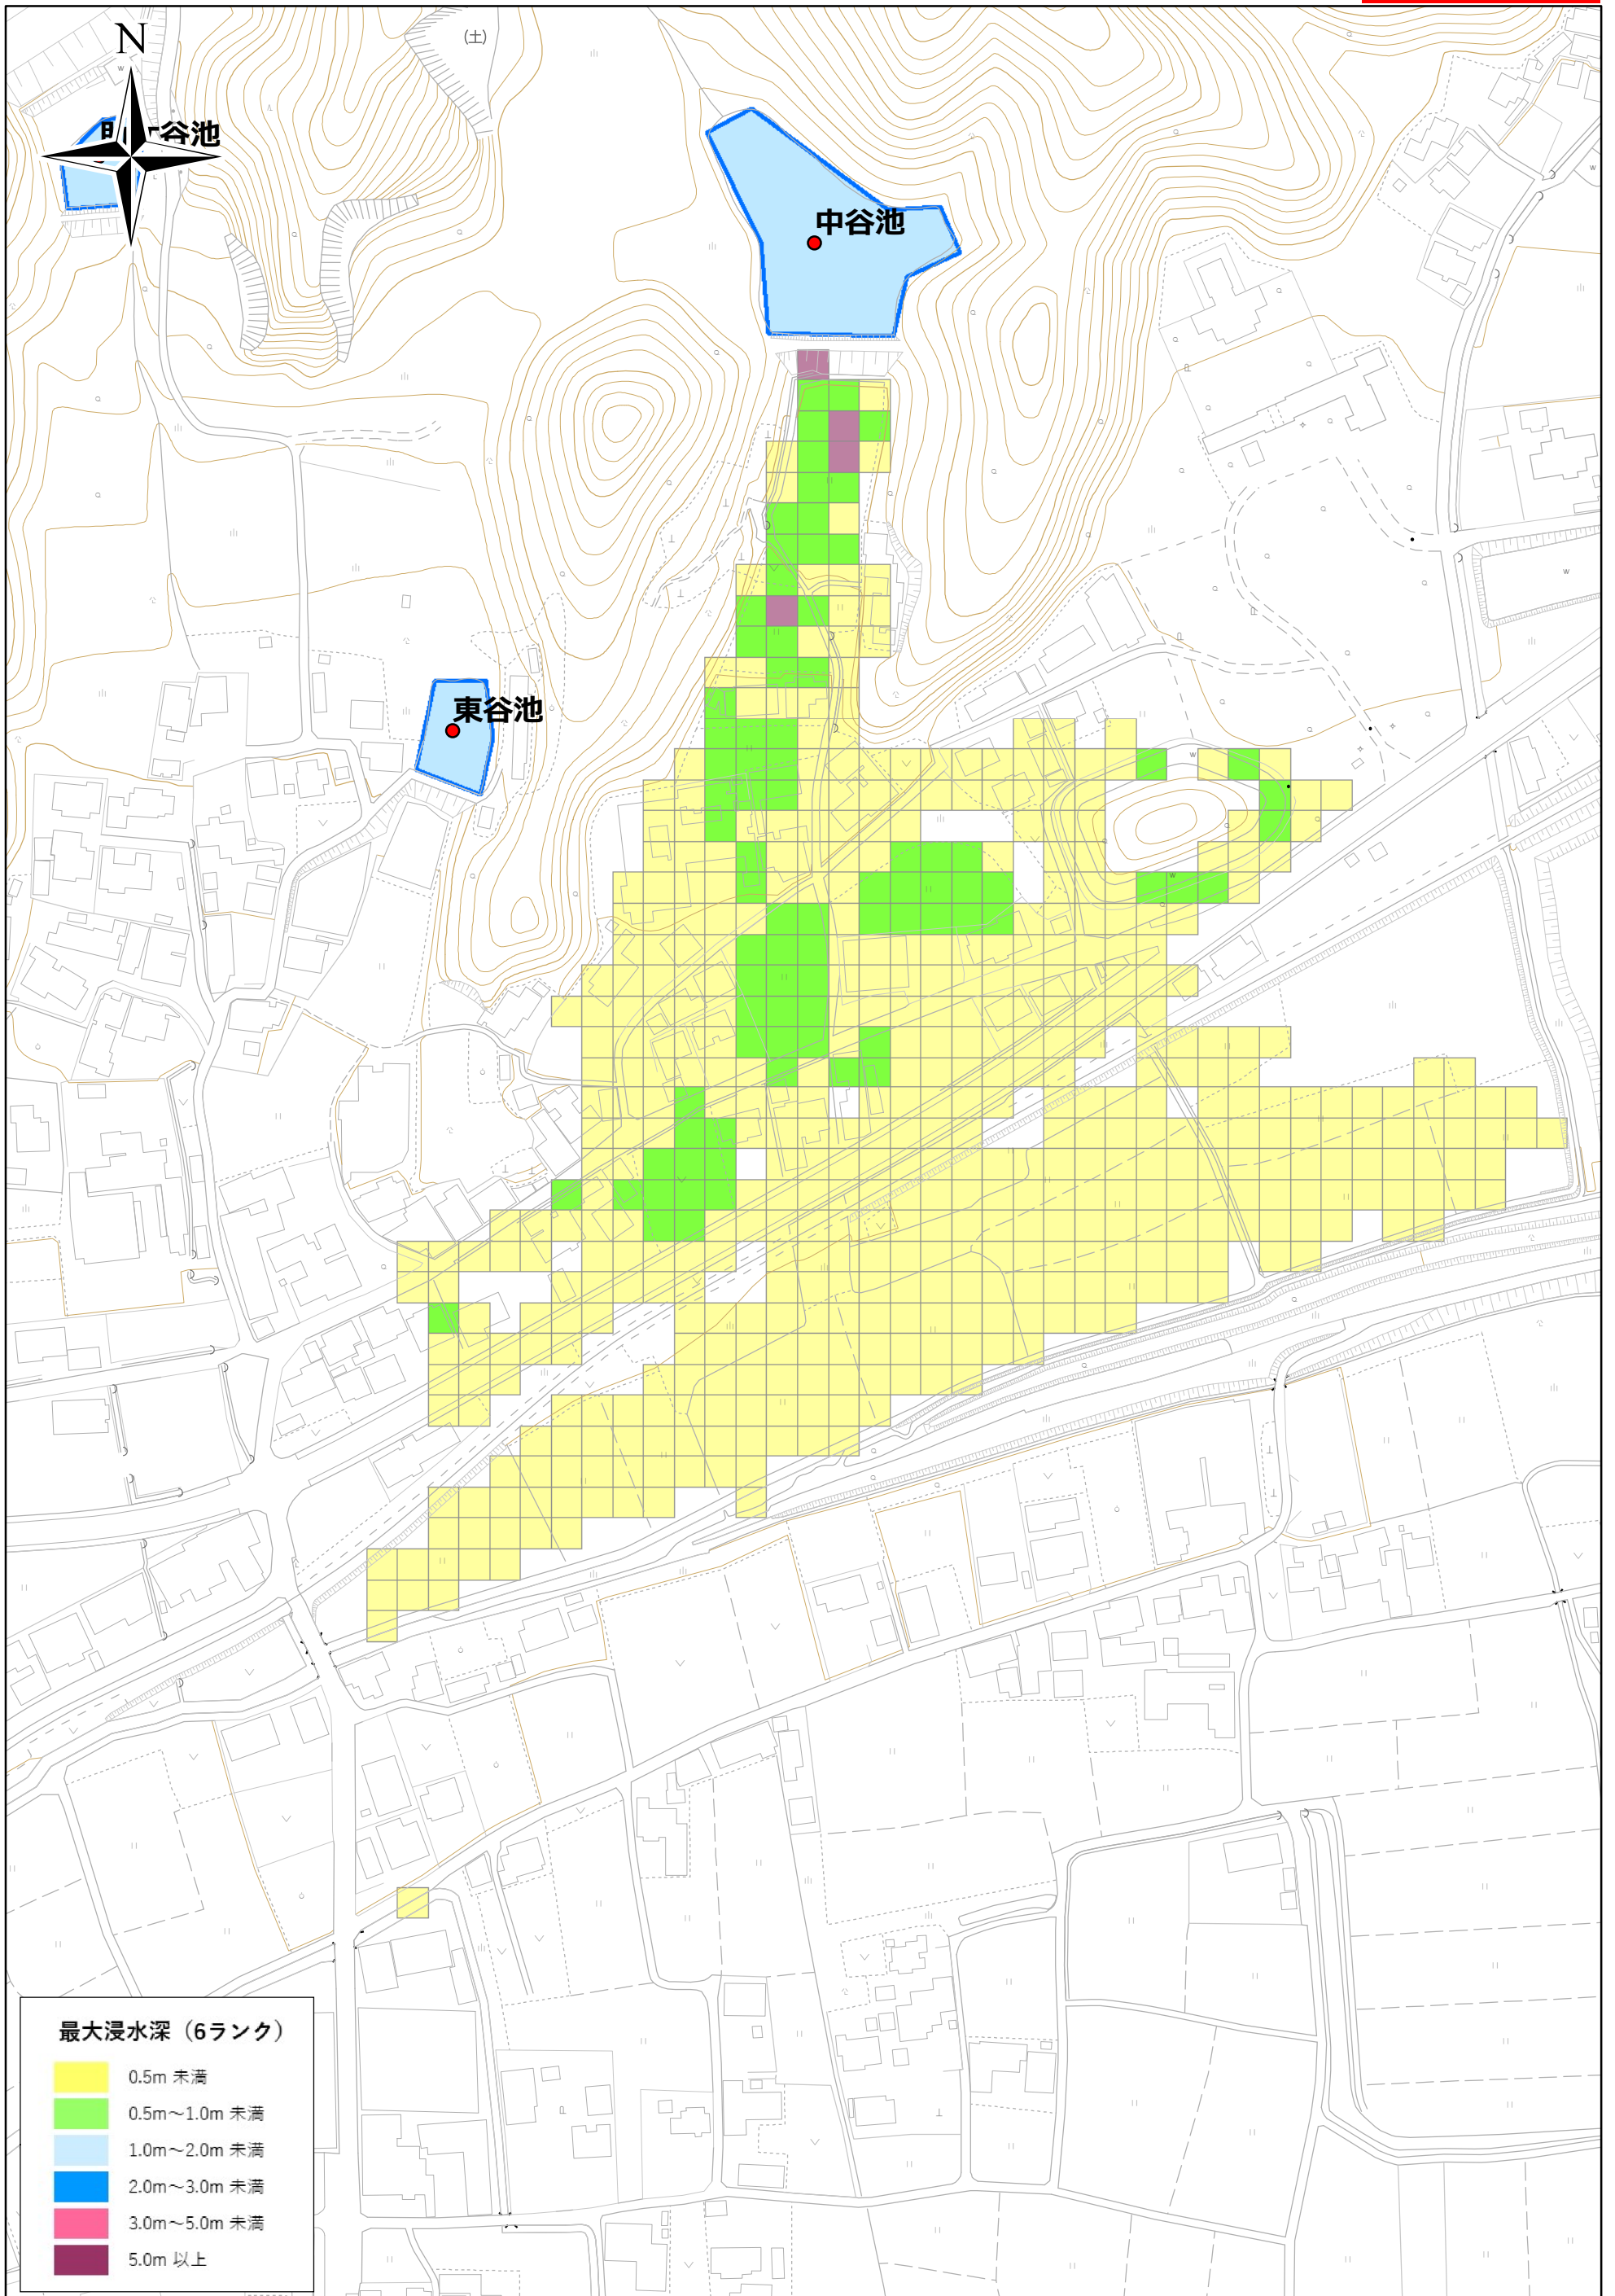

【最大浸水深】 中谷池

晴天時

1:2,000

0 20 40 80 120 160 m