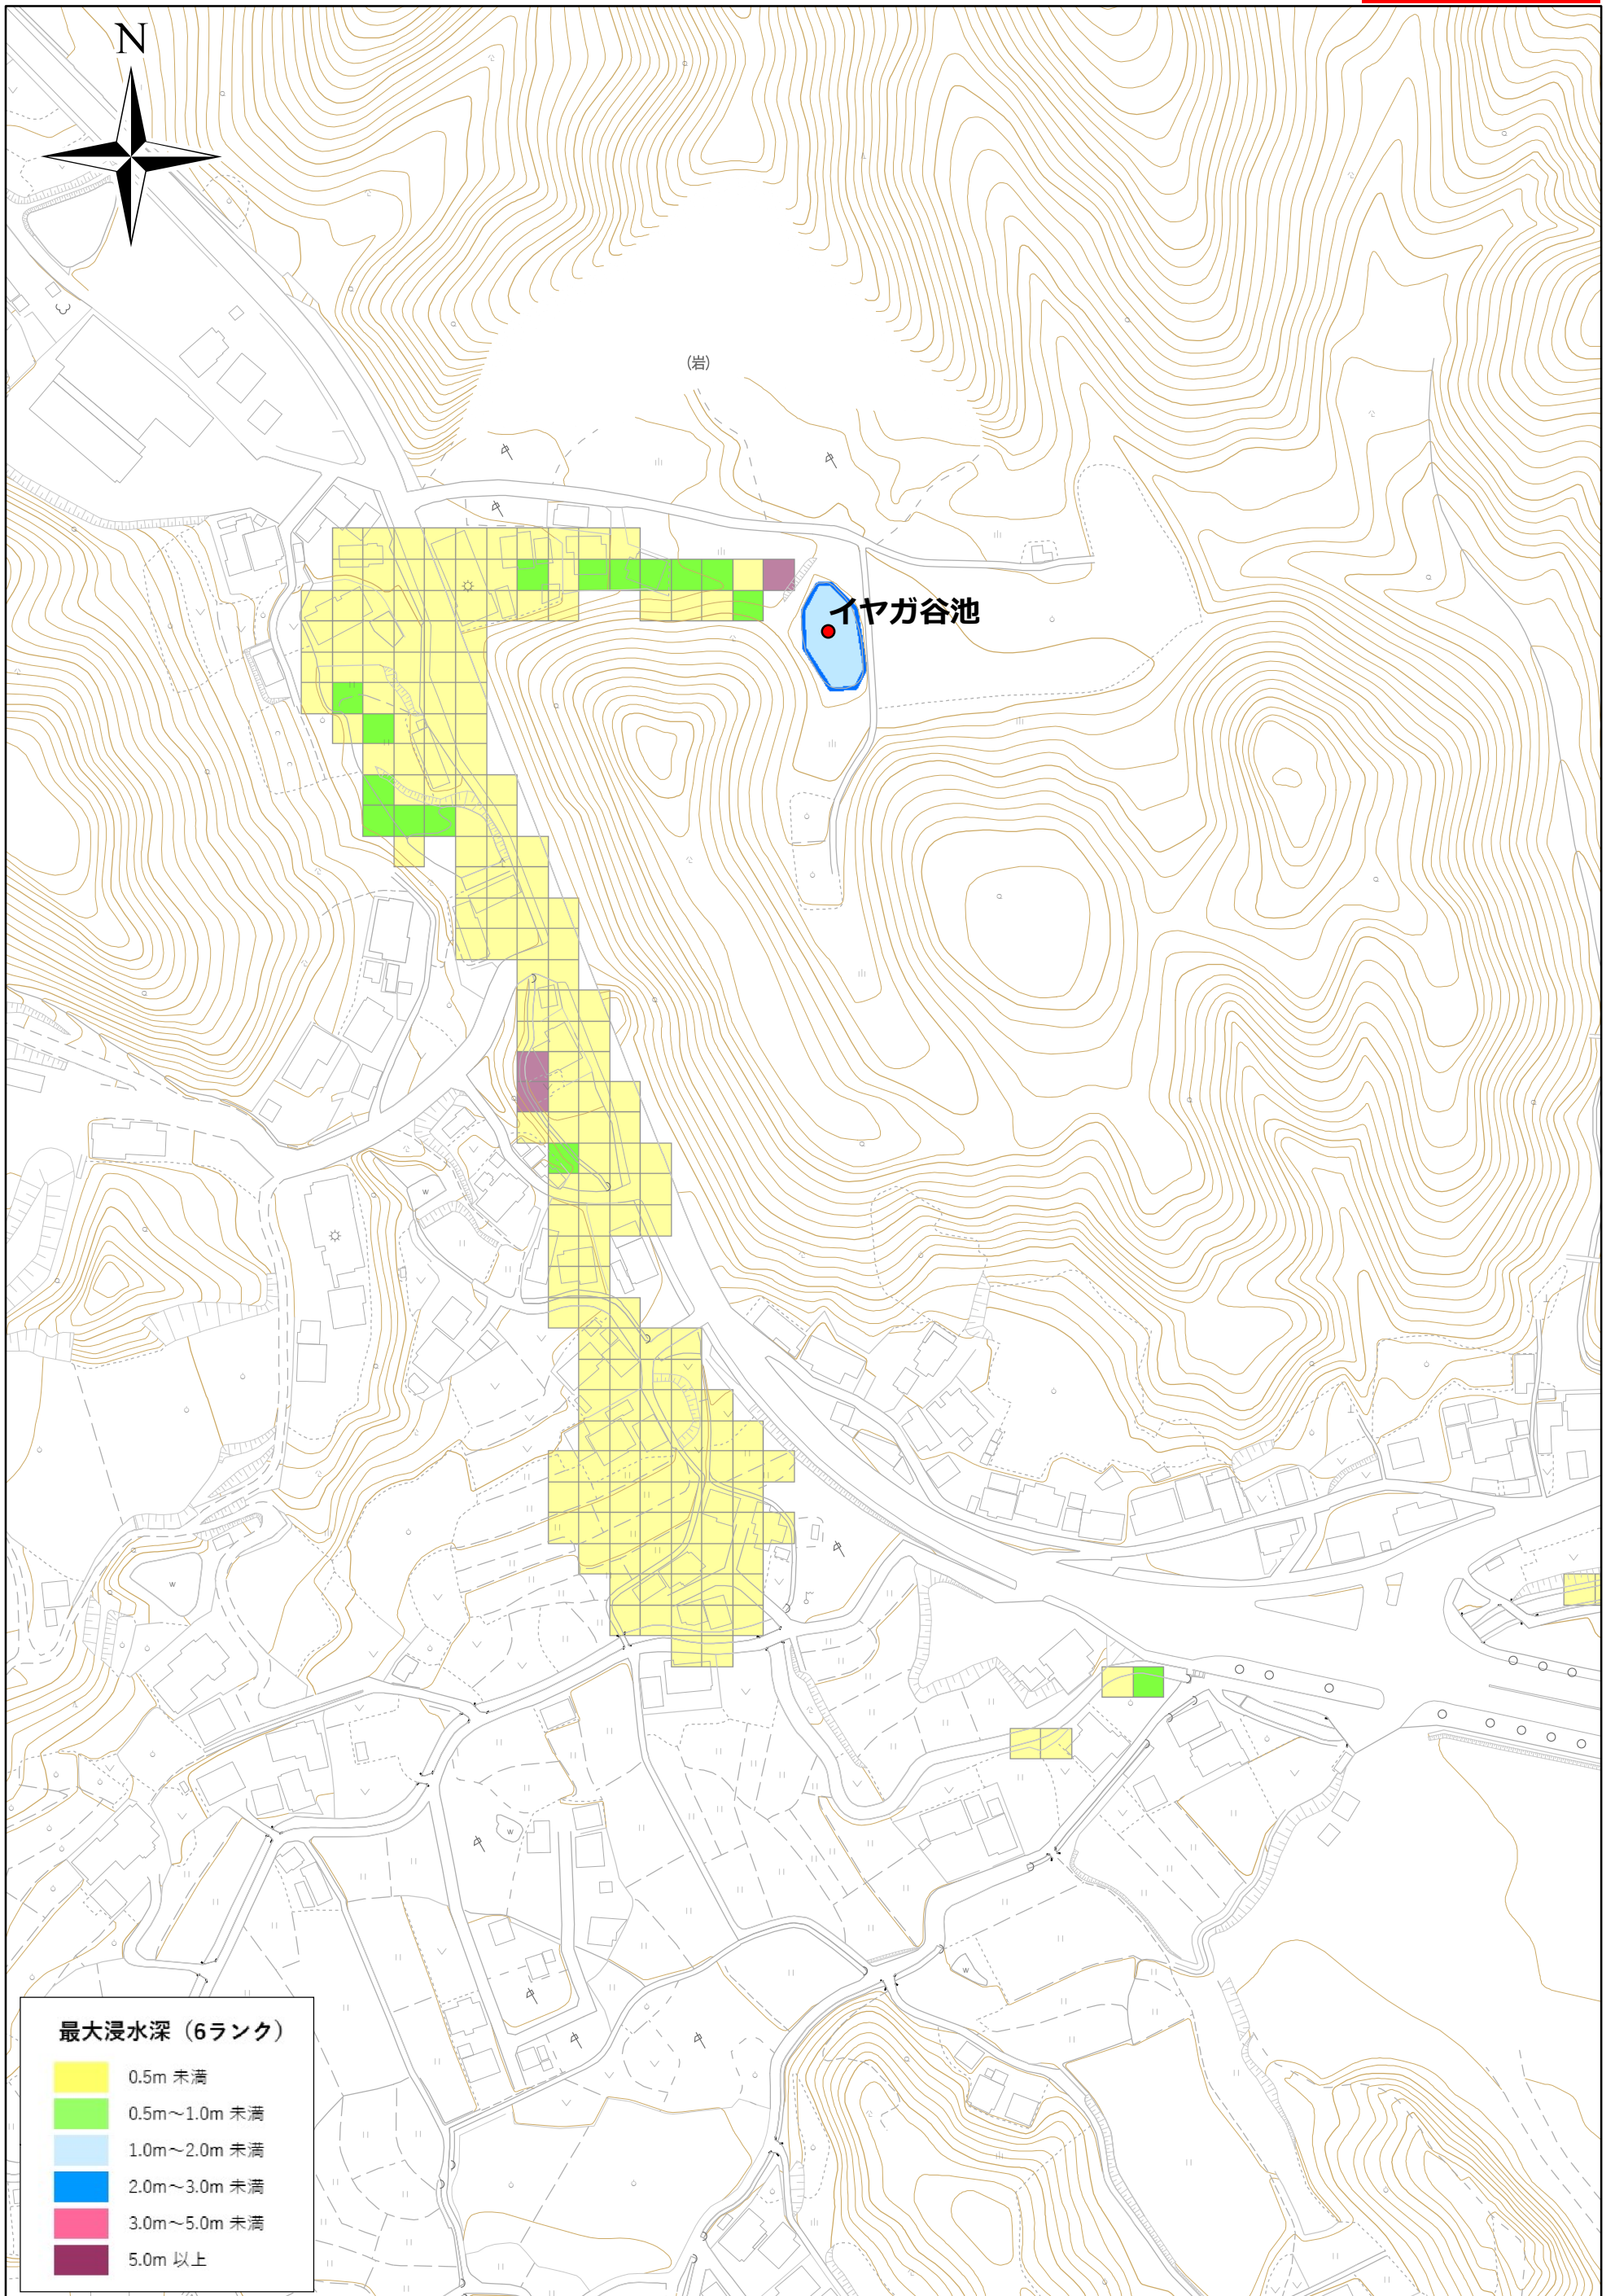

【最大浸水深】 イヤガ谷池

晴天時

1:2,000

0 20 40 80 120 160 m