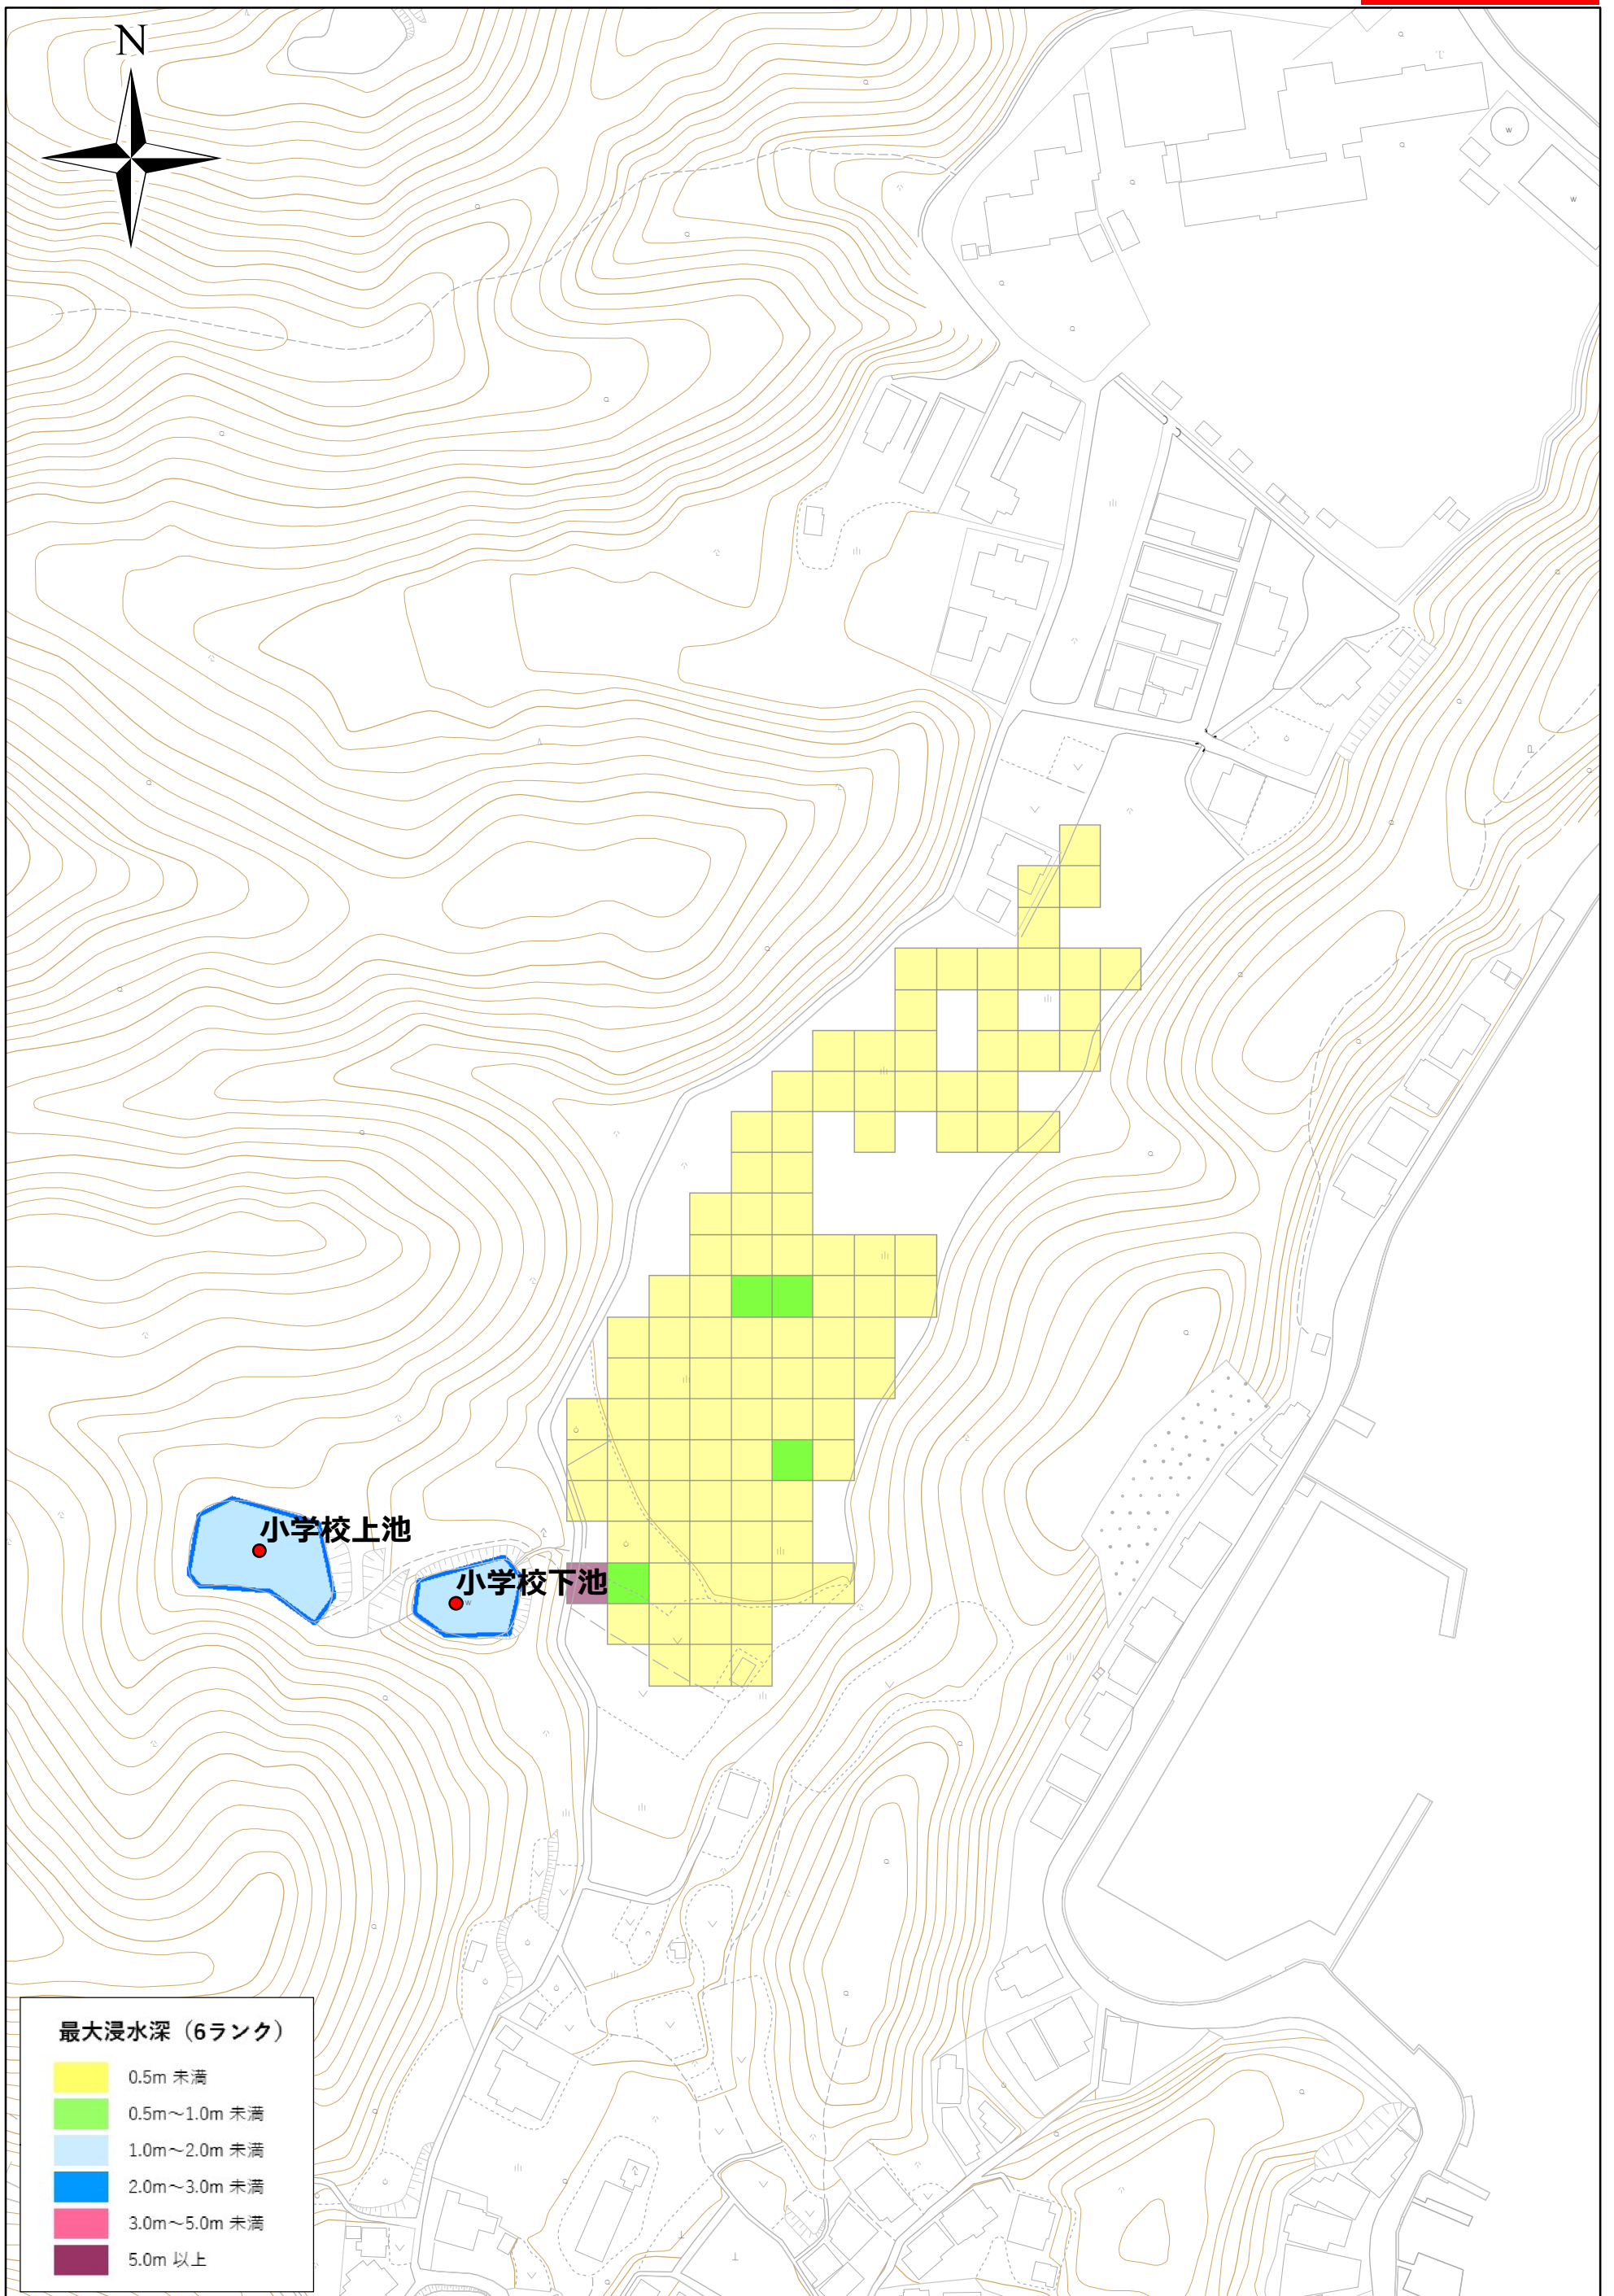

【最大浸水深】 小学校下池

晴天時

1:1,500 0 15 30 60 90 120 m