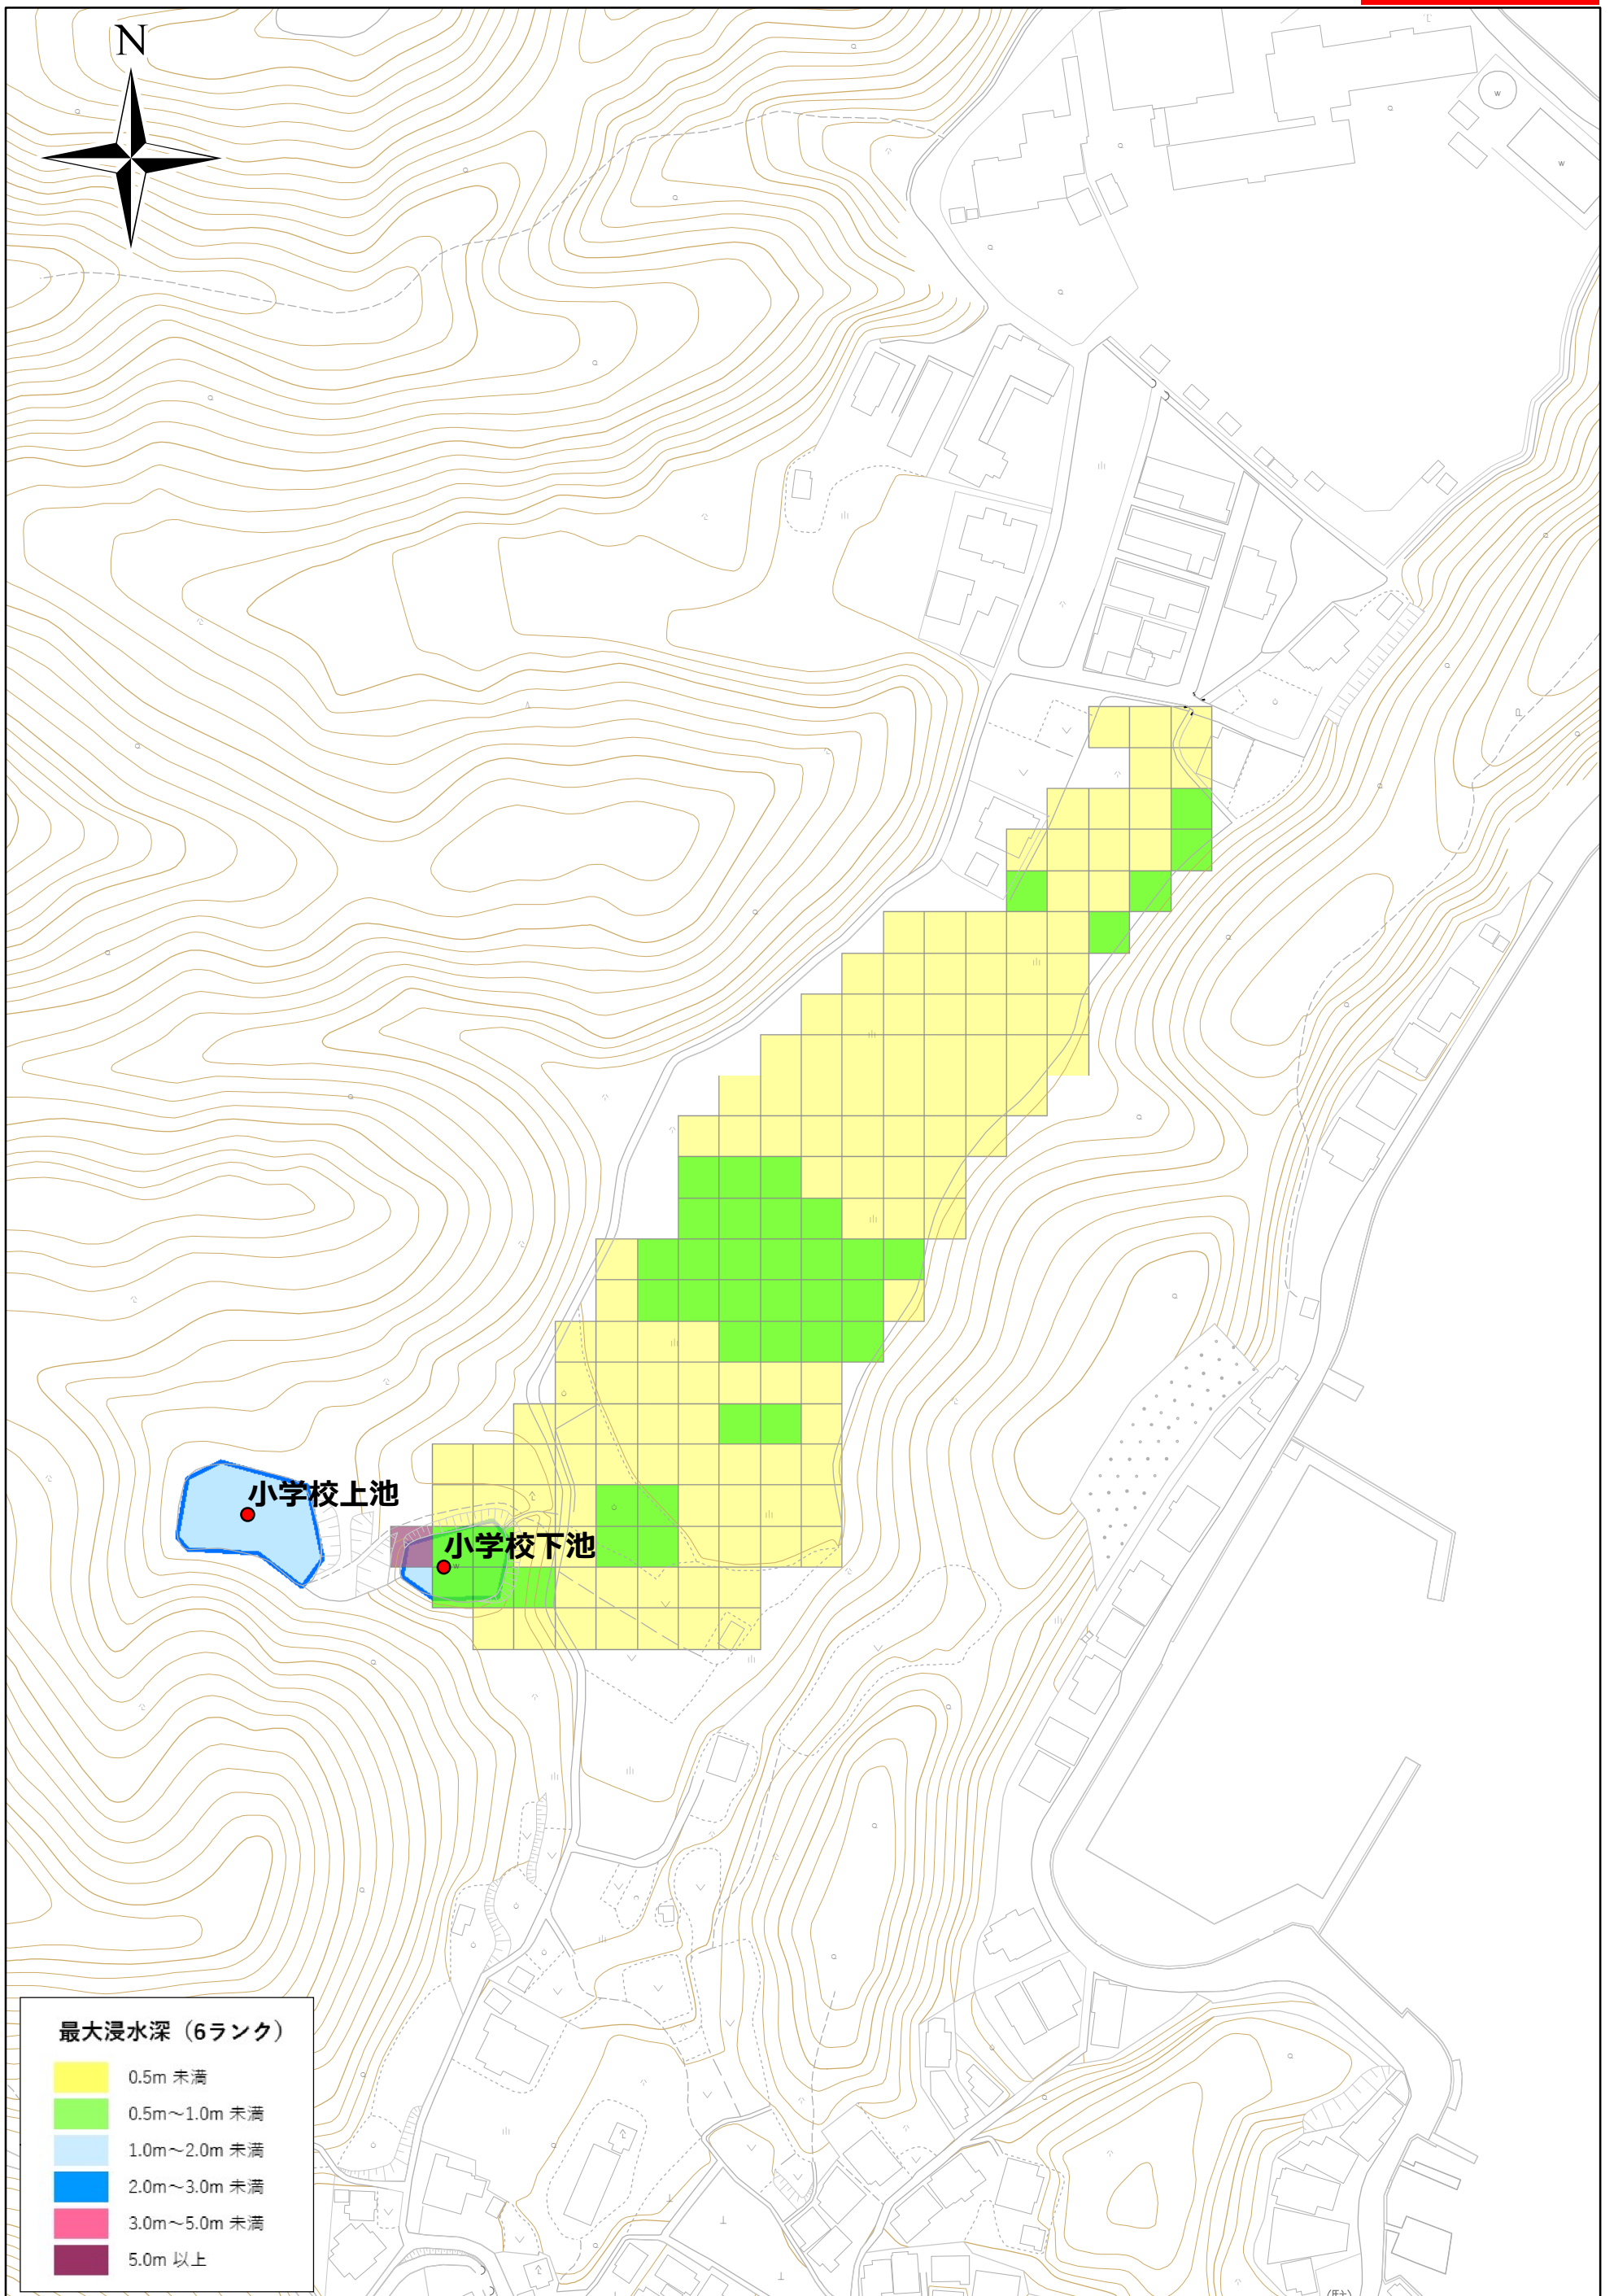

# 【最大浸水深】 小学校上池

晴天時

1:1,500

0 15 30 60 90 120 m