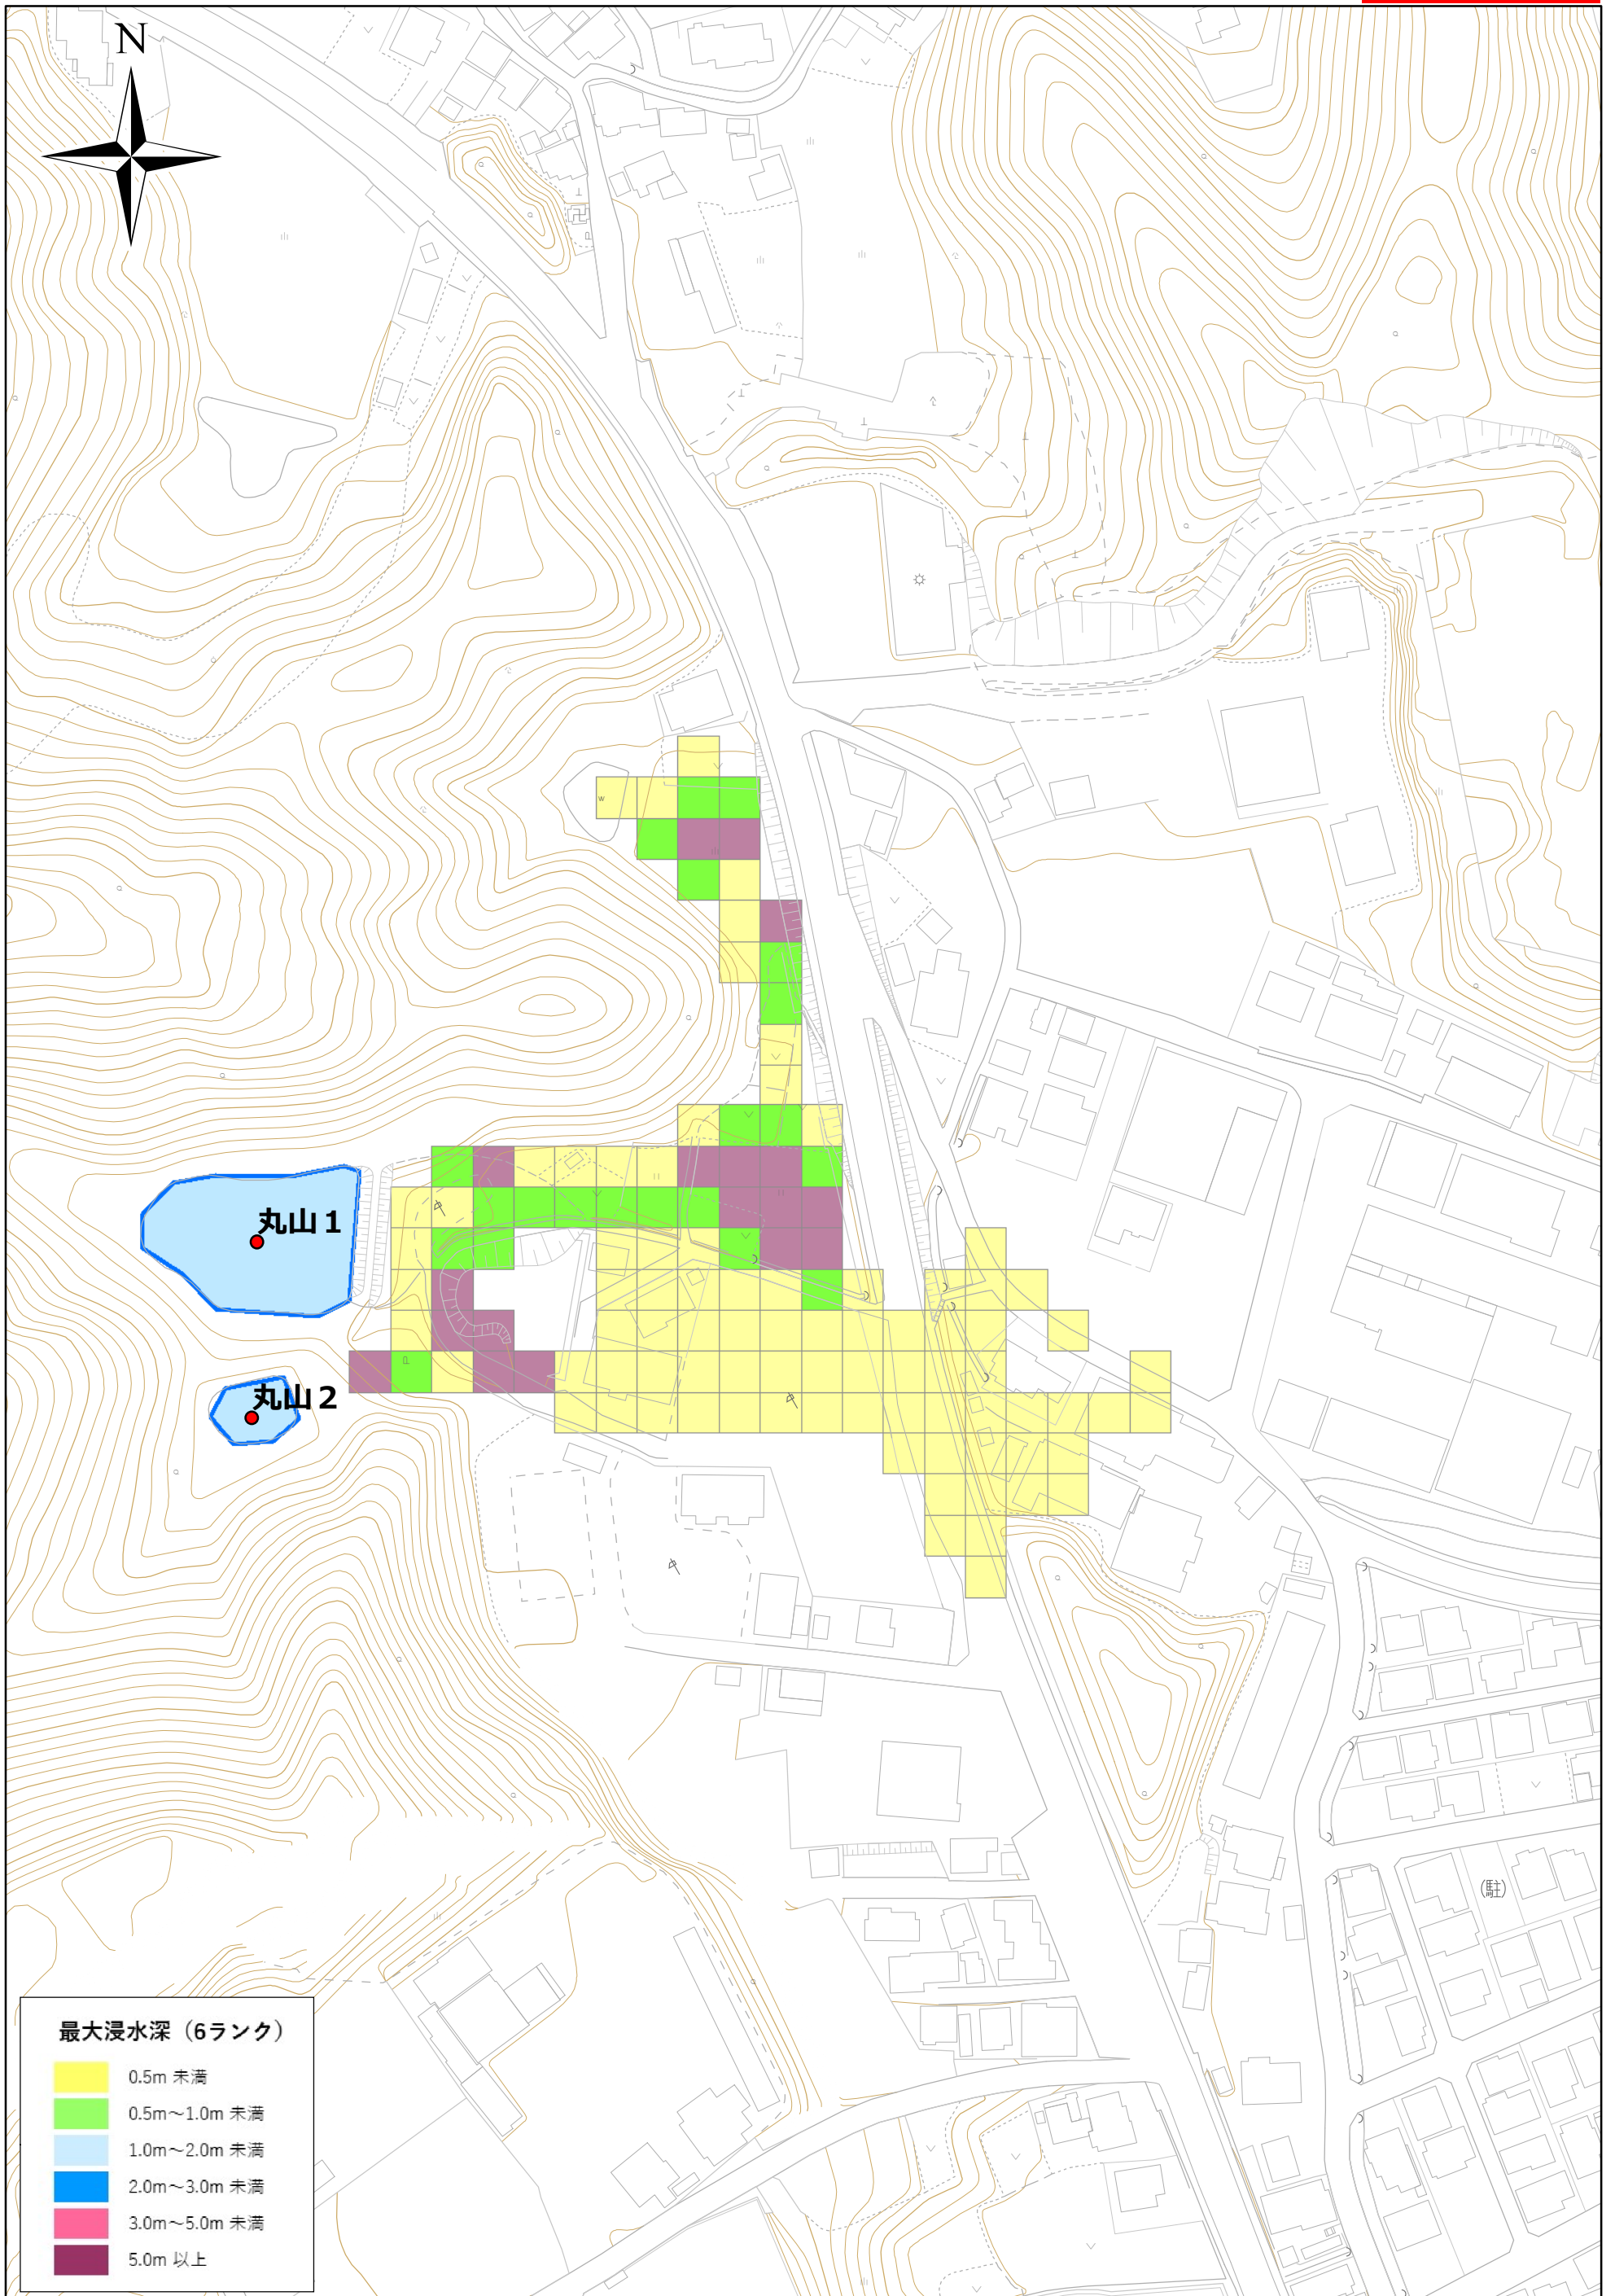

【最大浸水深】丸山2

晴天時

1:1,500

0 15 30 60 90 120 m