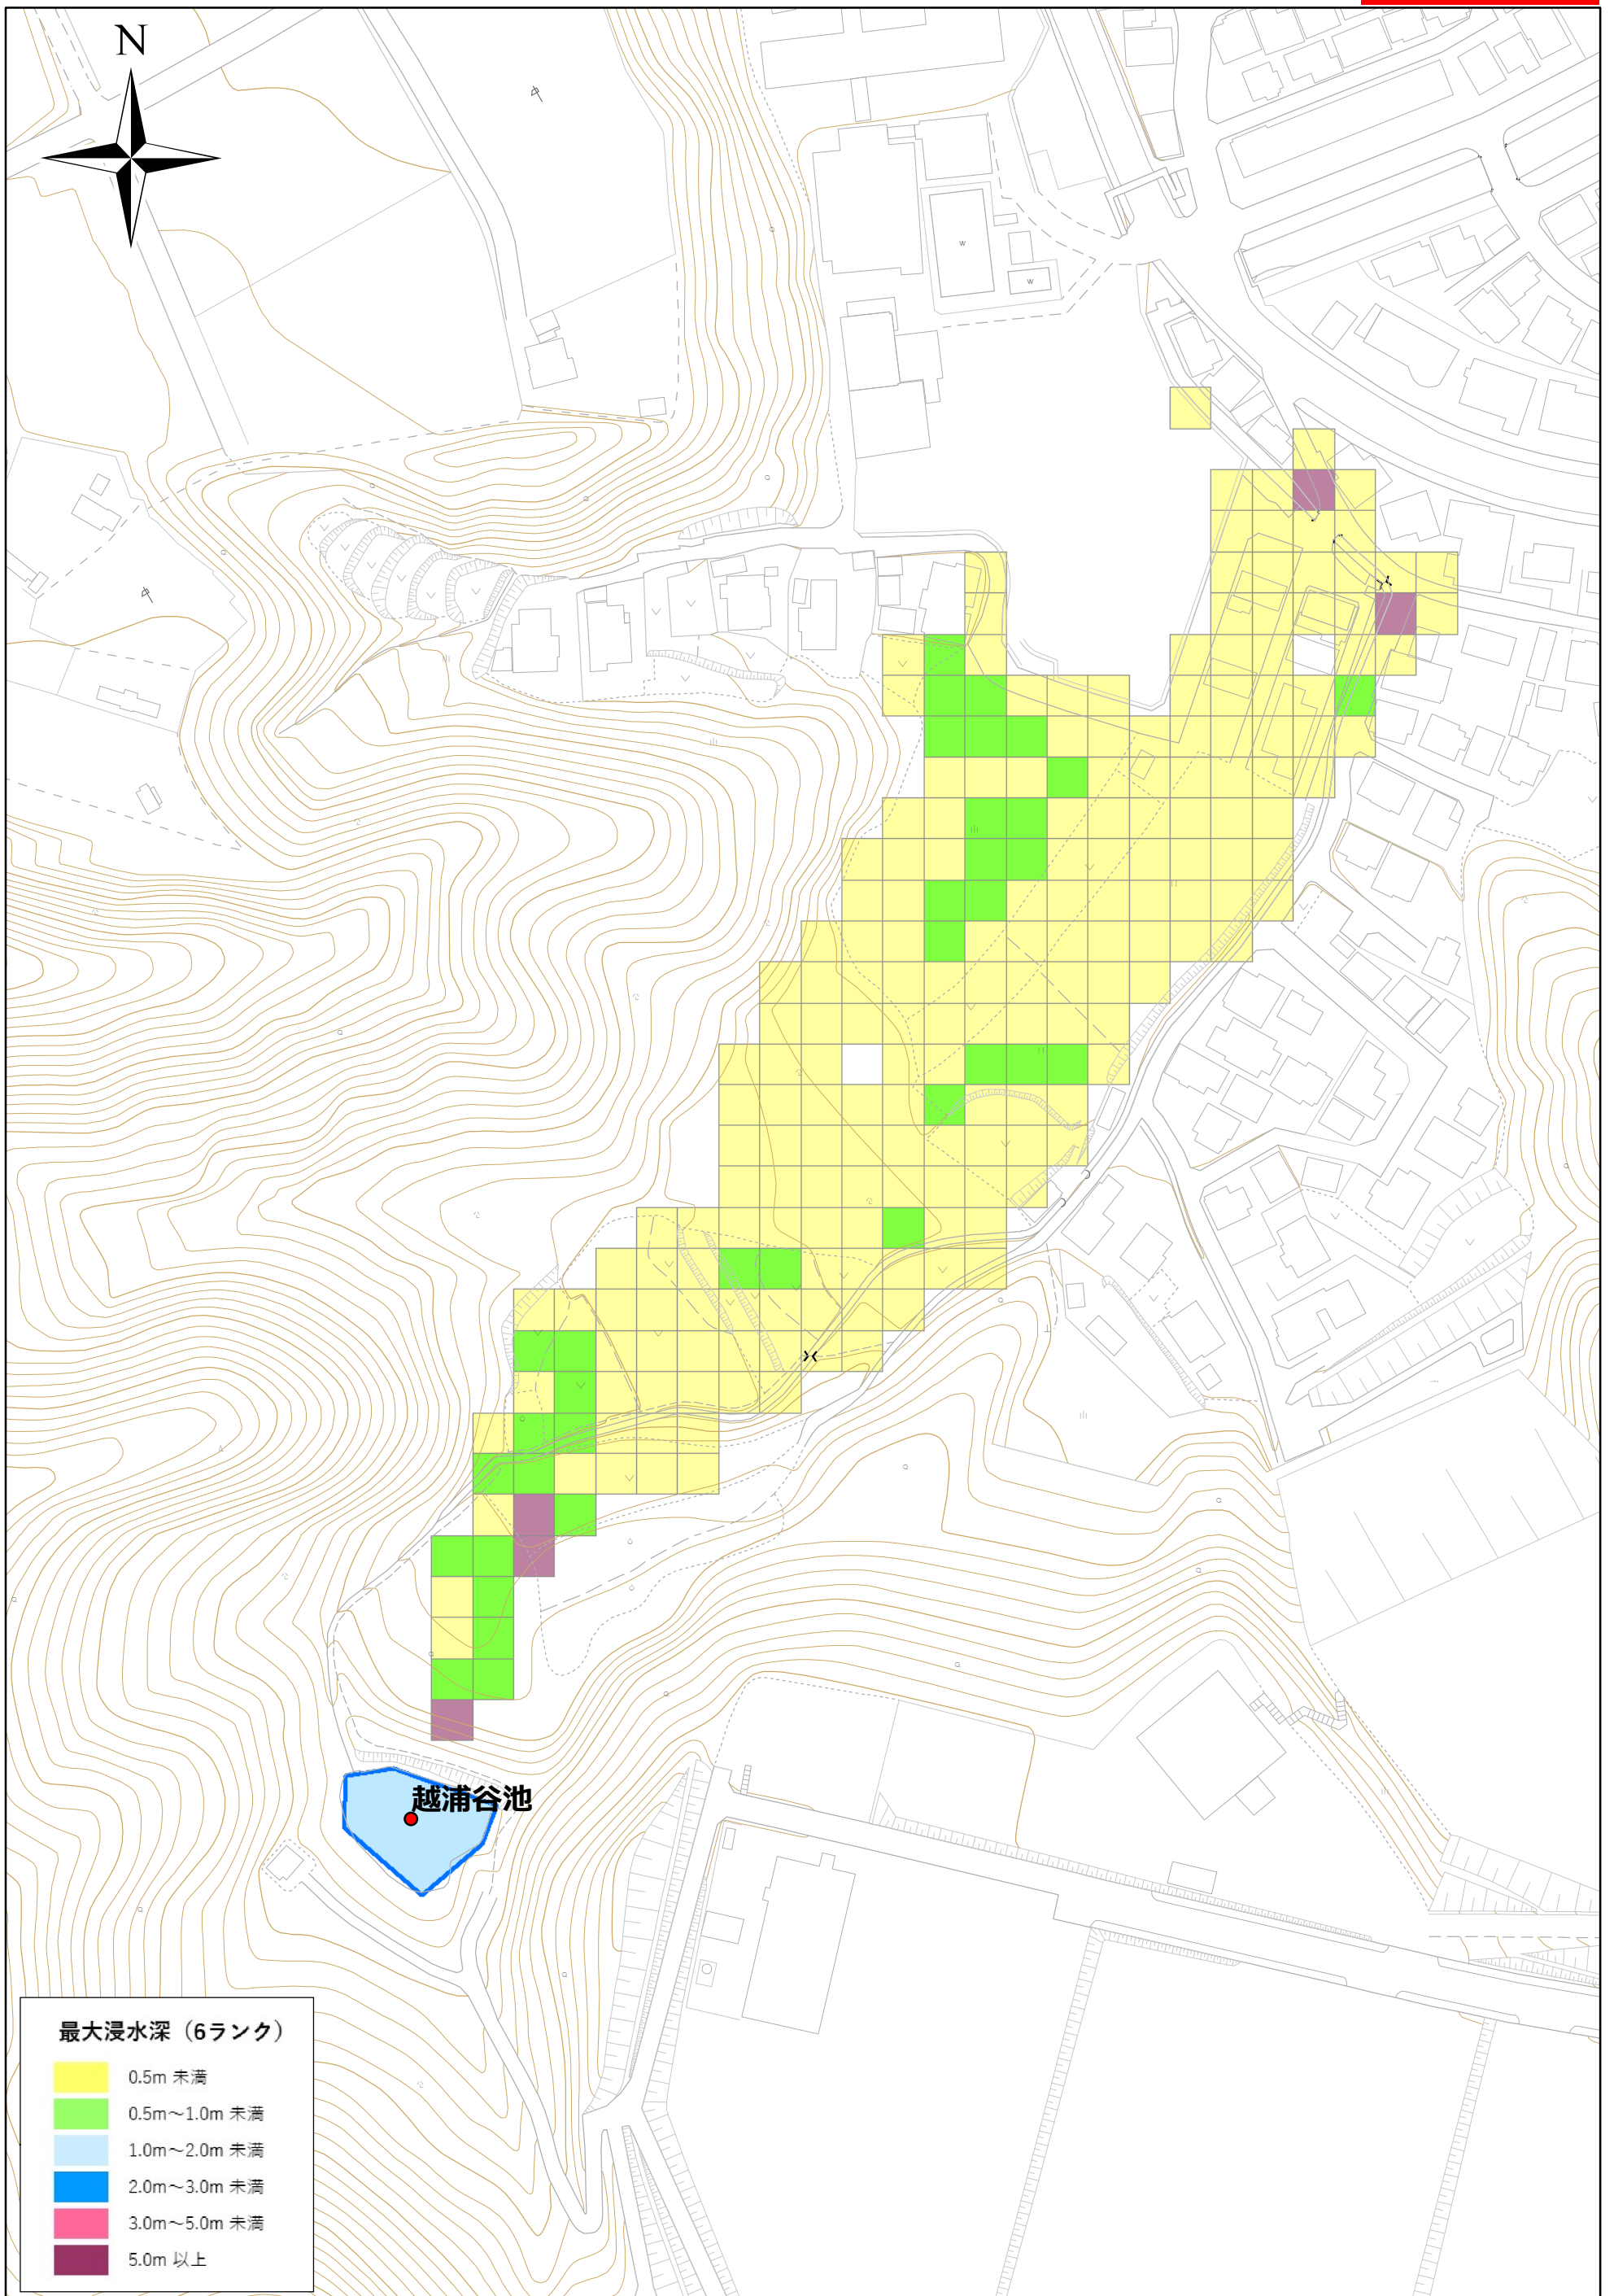

【最大浸水深】 越浦谷池

晴天時

1:1,500

0 15 30 60 90 120 m