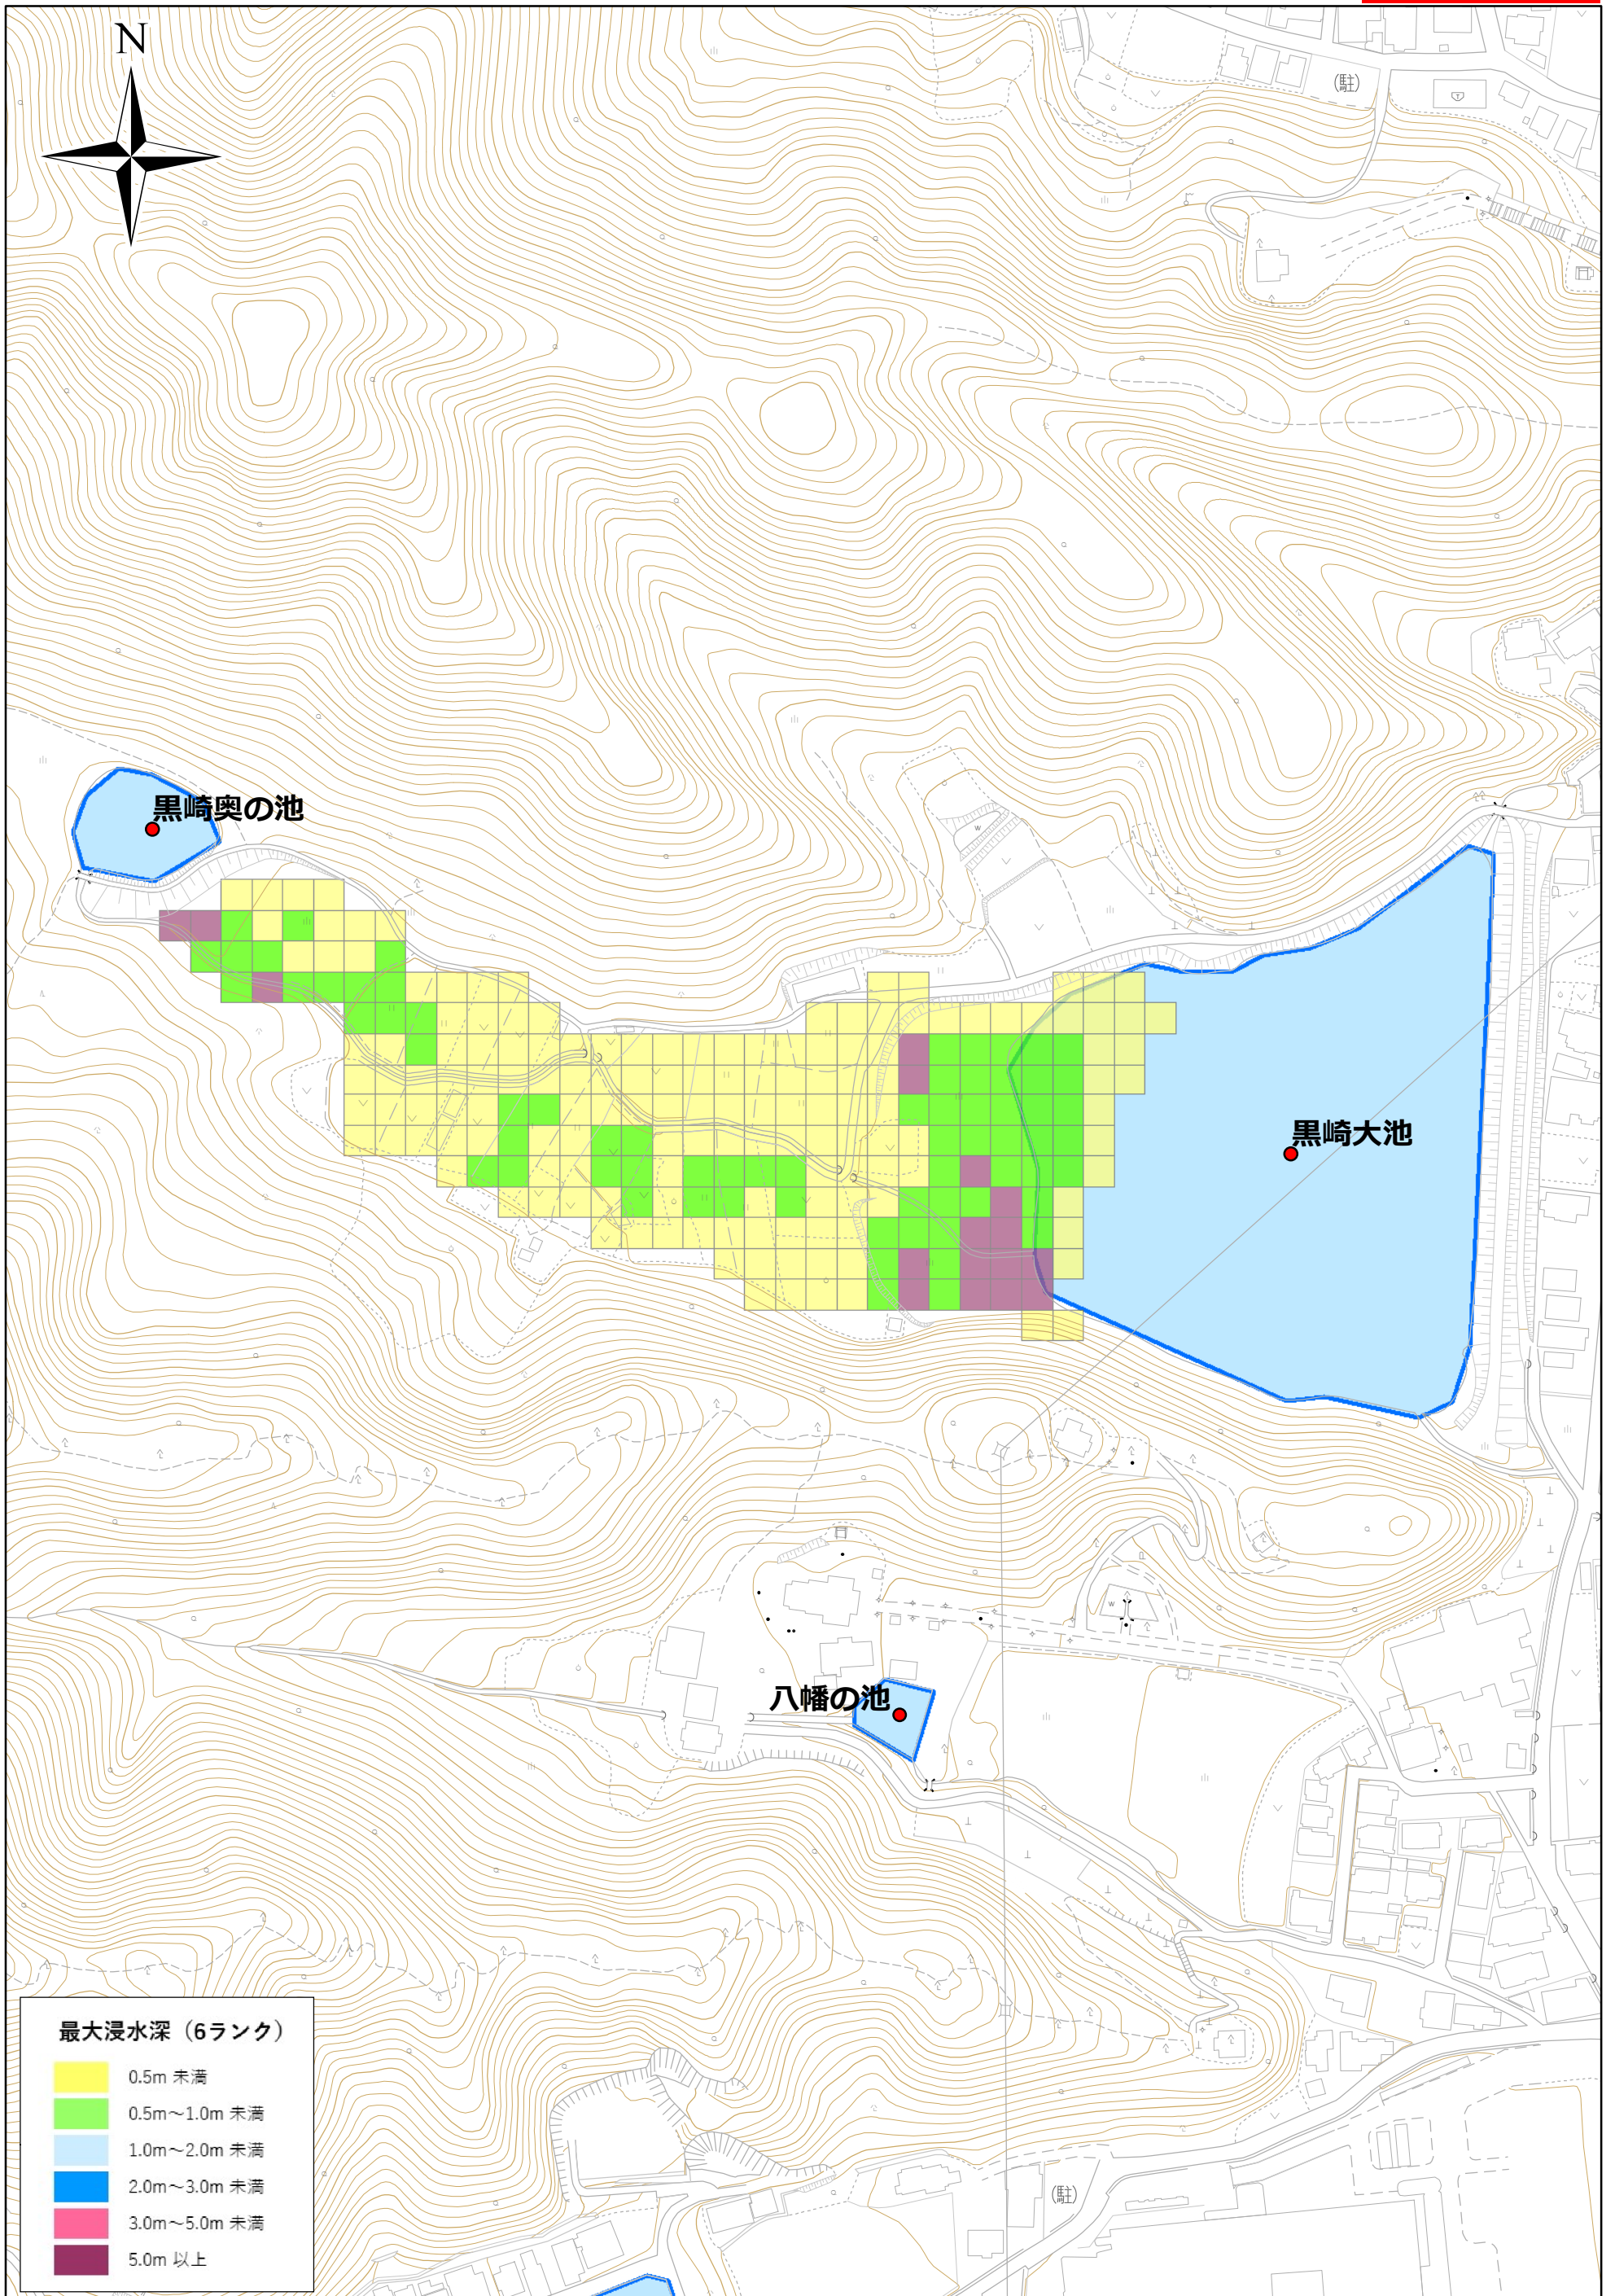

# 【最大浸水深】 黒崎奥の池

晴天時

1:2,000

0 20 40 80 120 160 m