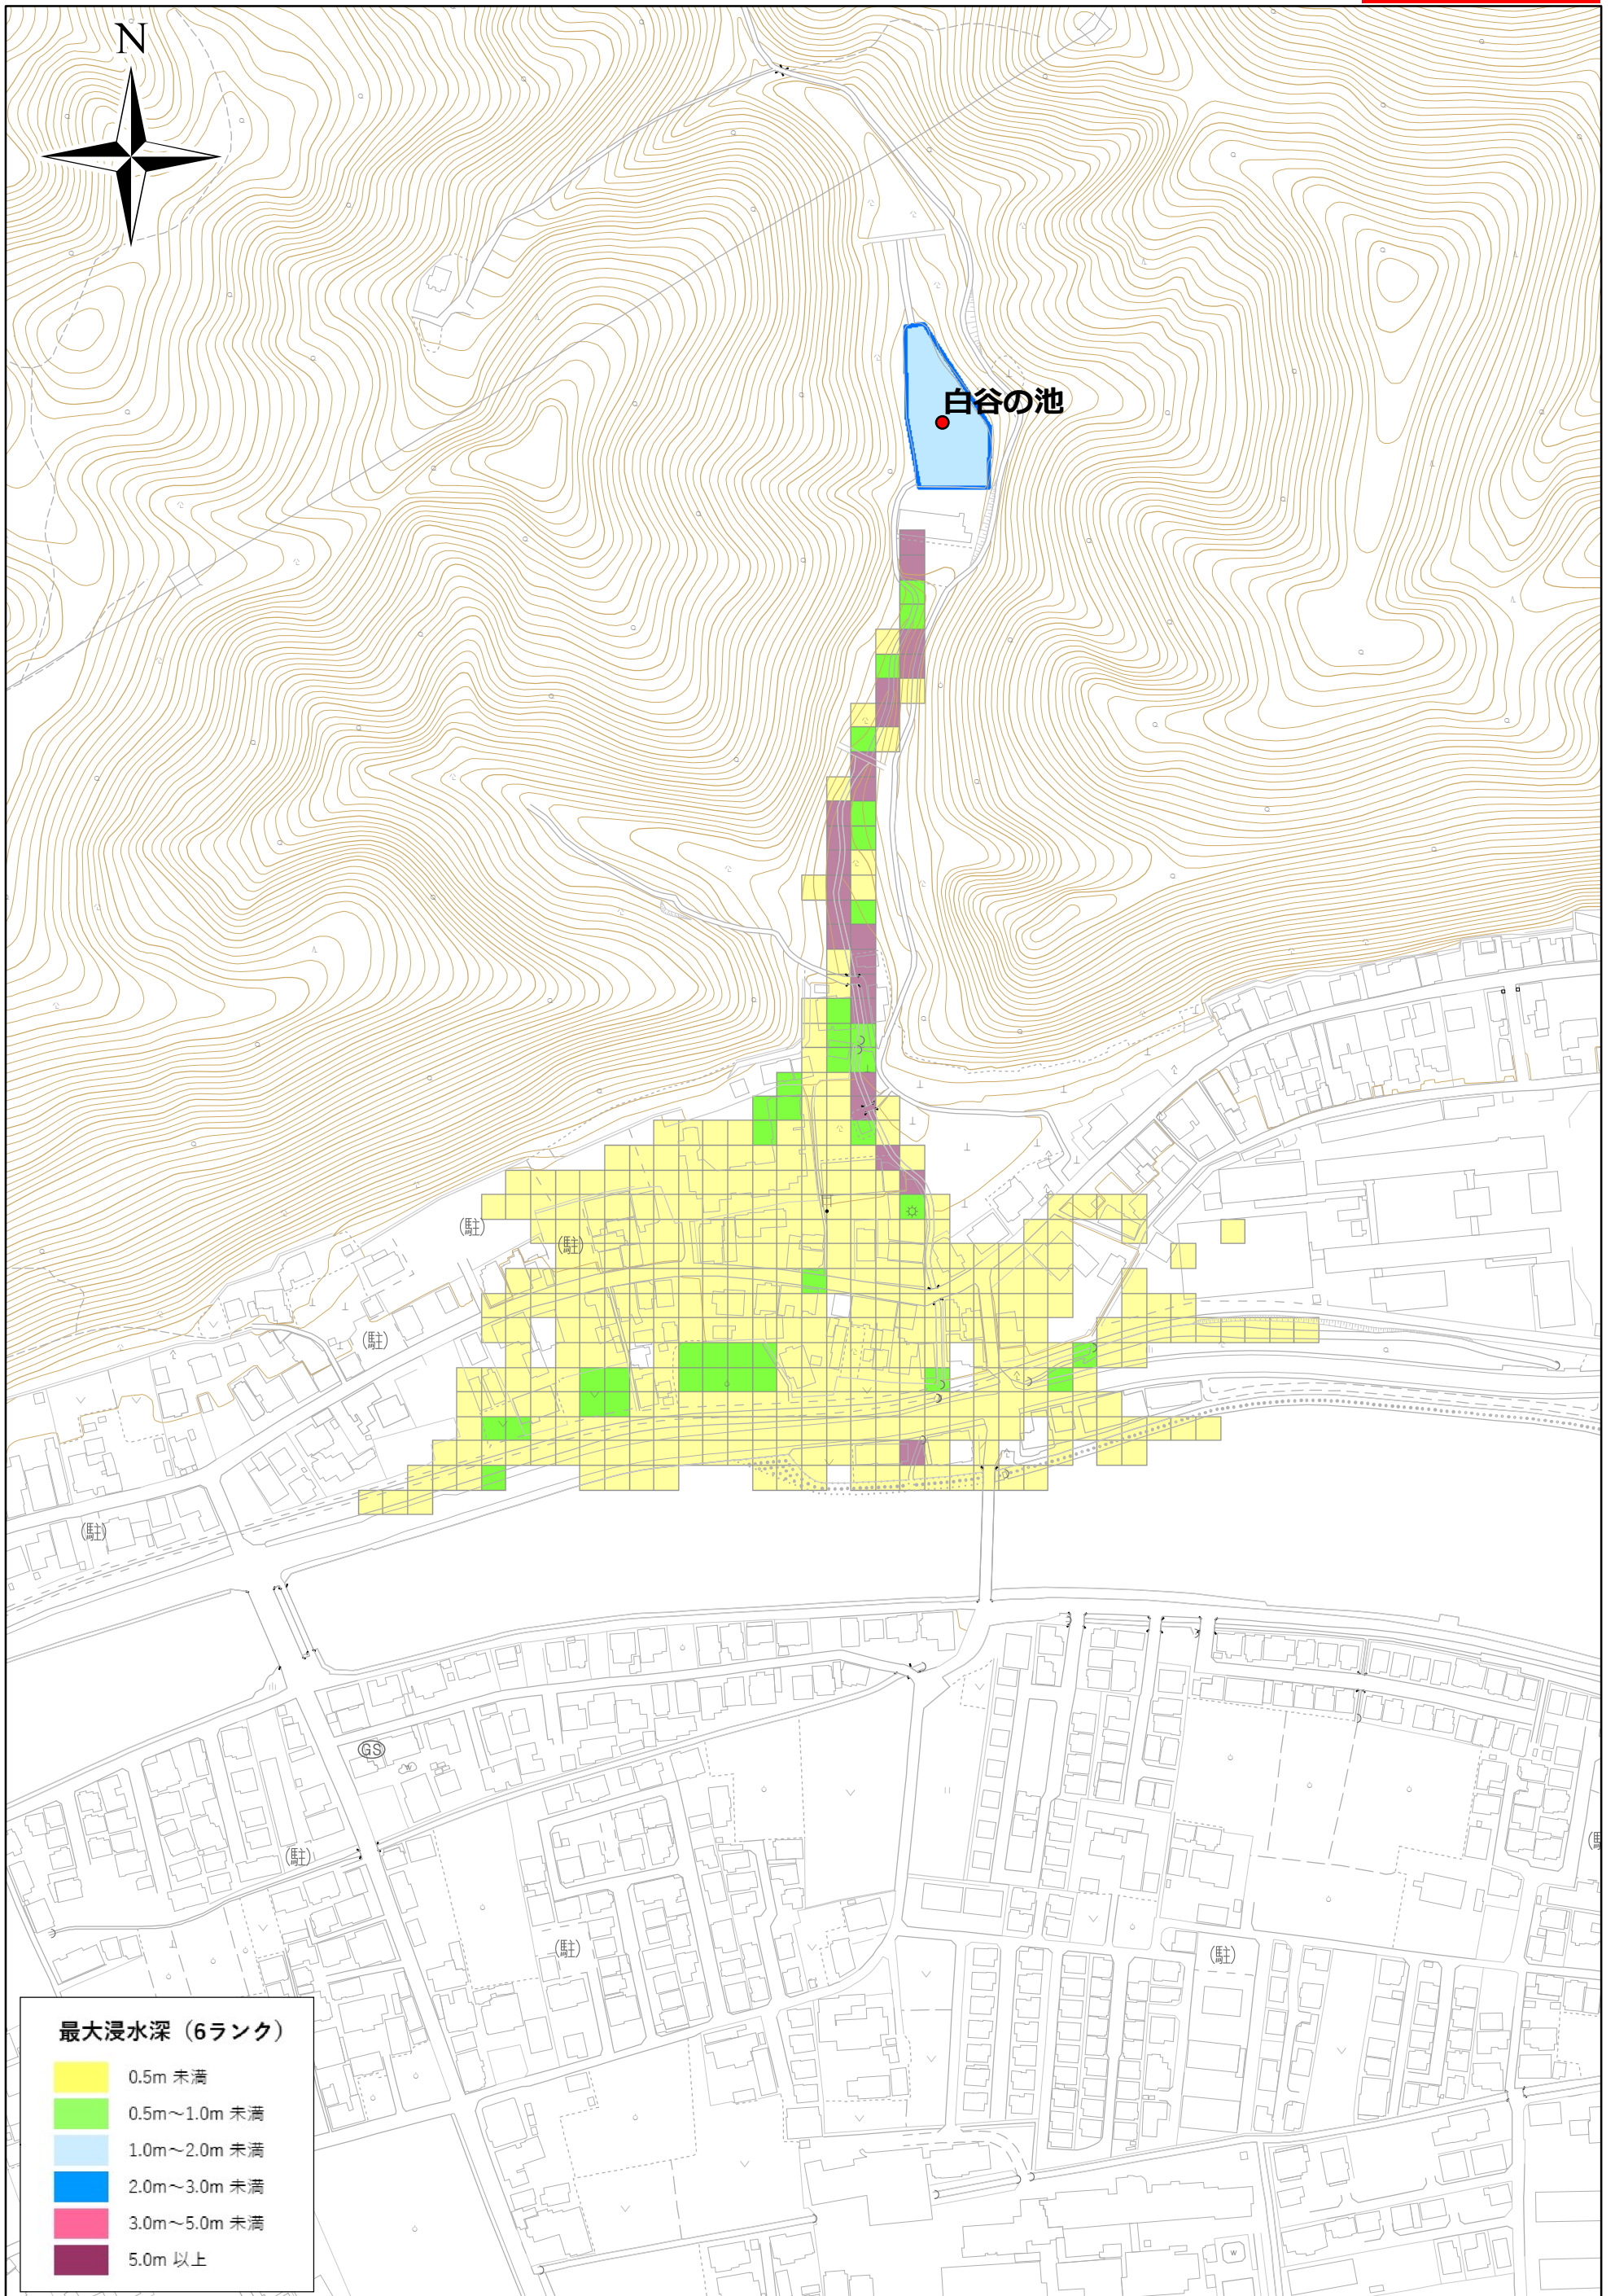

【最大浸水深】 白谷の池

晴天時

1:2,500

0 25 50 100 150 200 m