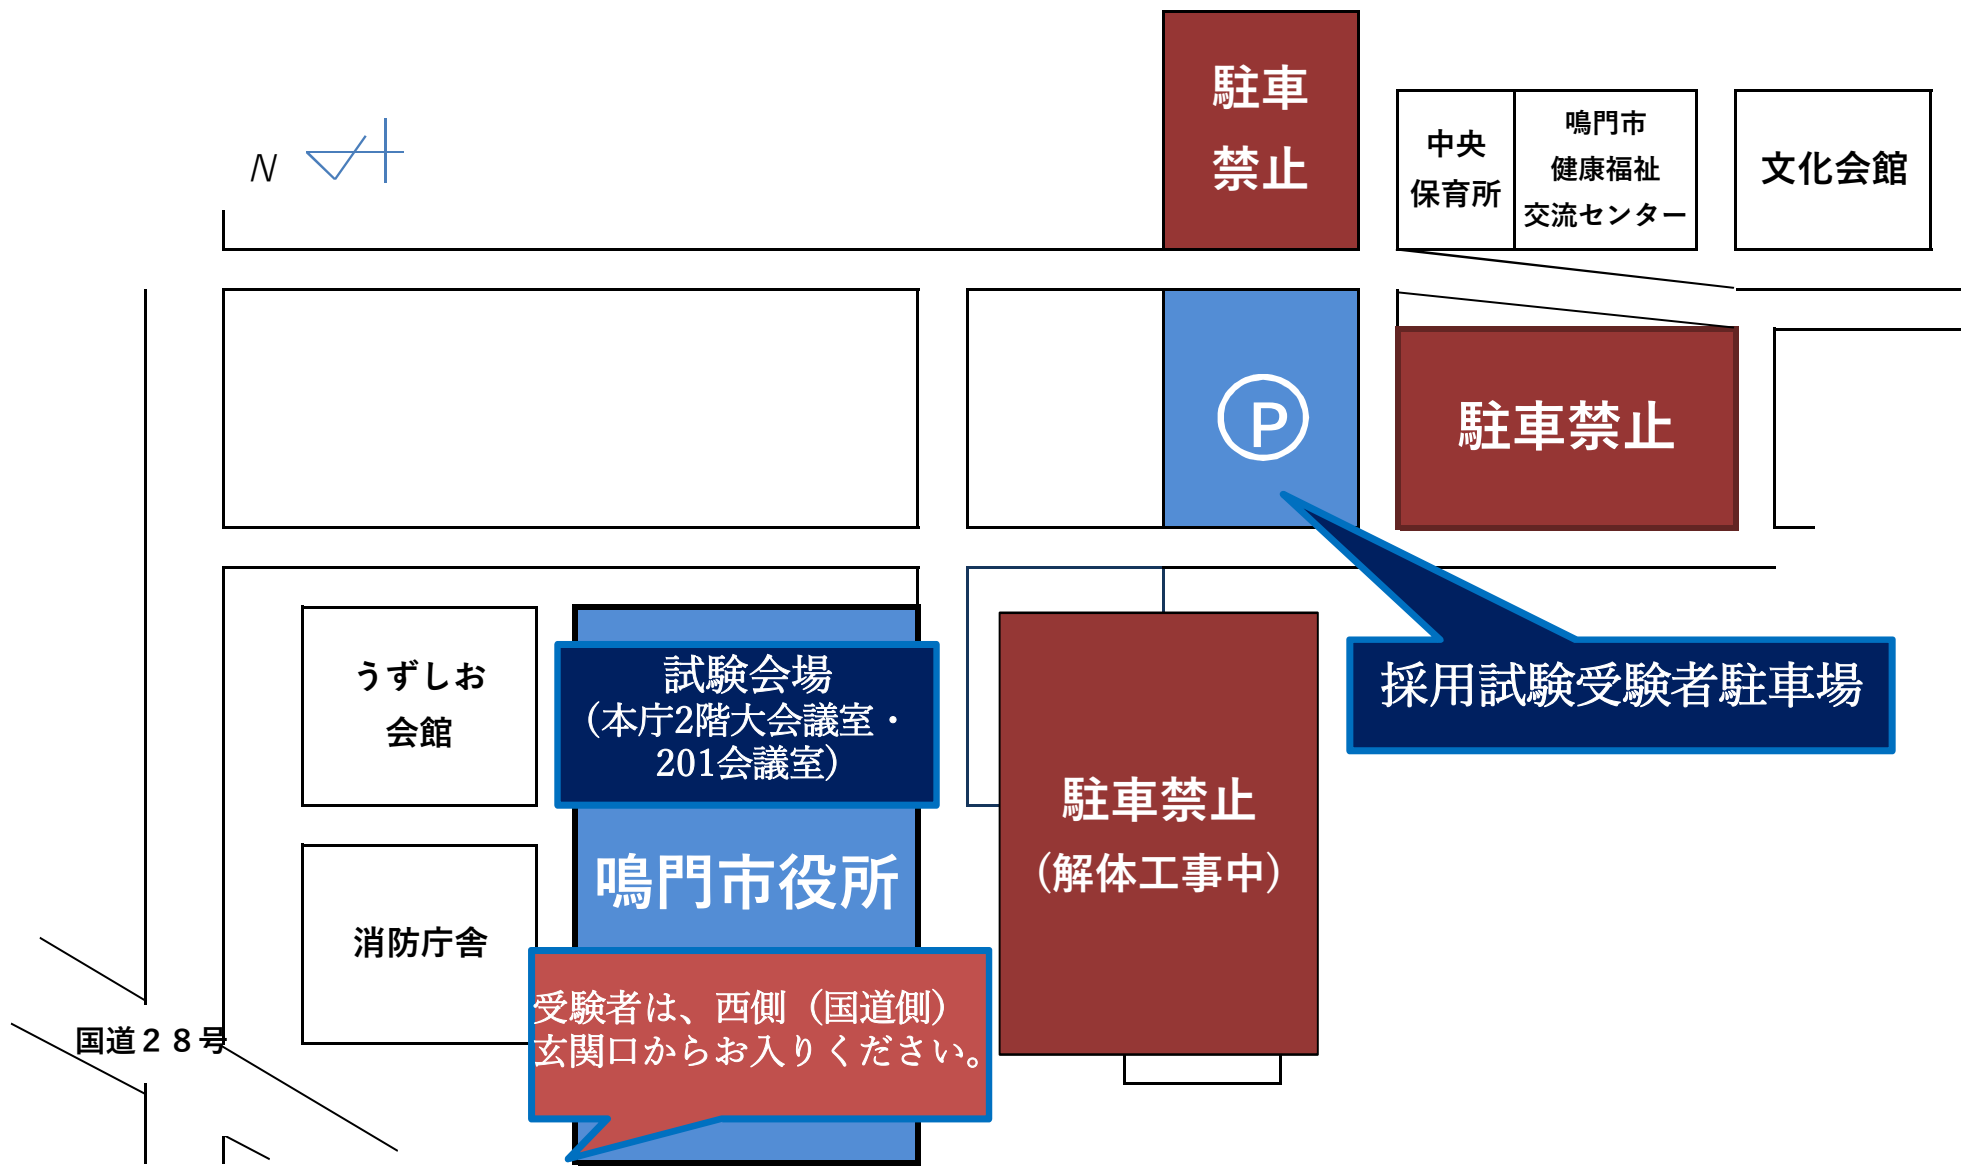

# 試験会場案内図

駐車  
禁止

中央  
保育所

鳴門市  
健康福祉  
交流センター

文化会館

駐車禁止

うずしお  
会館

試験会場  
(本庁2階大会議室・  
201会議室)

鳴門市役所

消防庁舎

駐車禁止  
(解体工事中)

採用試験受験者駐車場

国道28号

受験者は、西側（国道側）  
玄関口からお入りください。