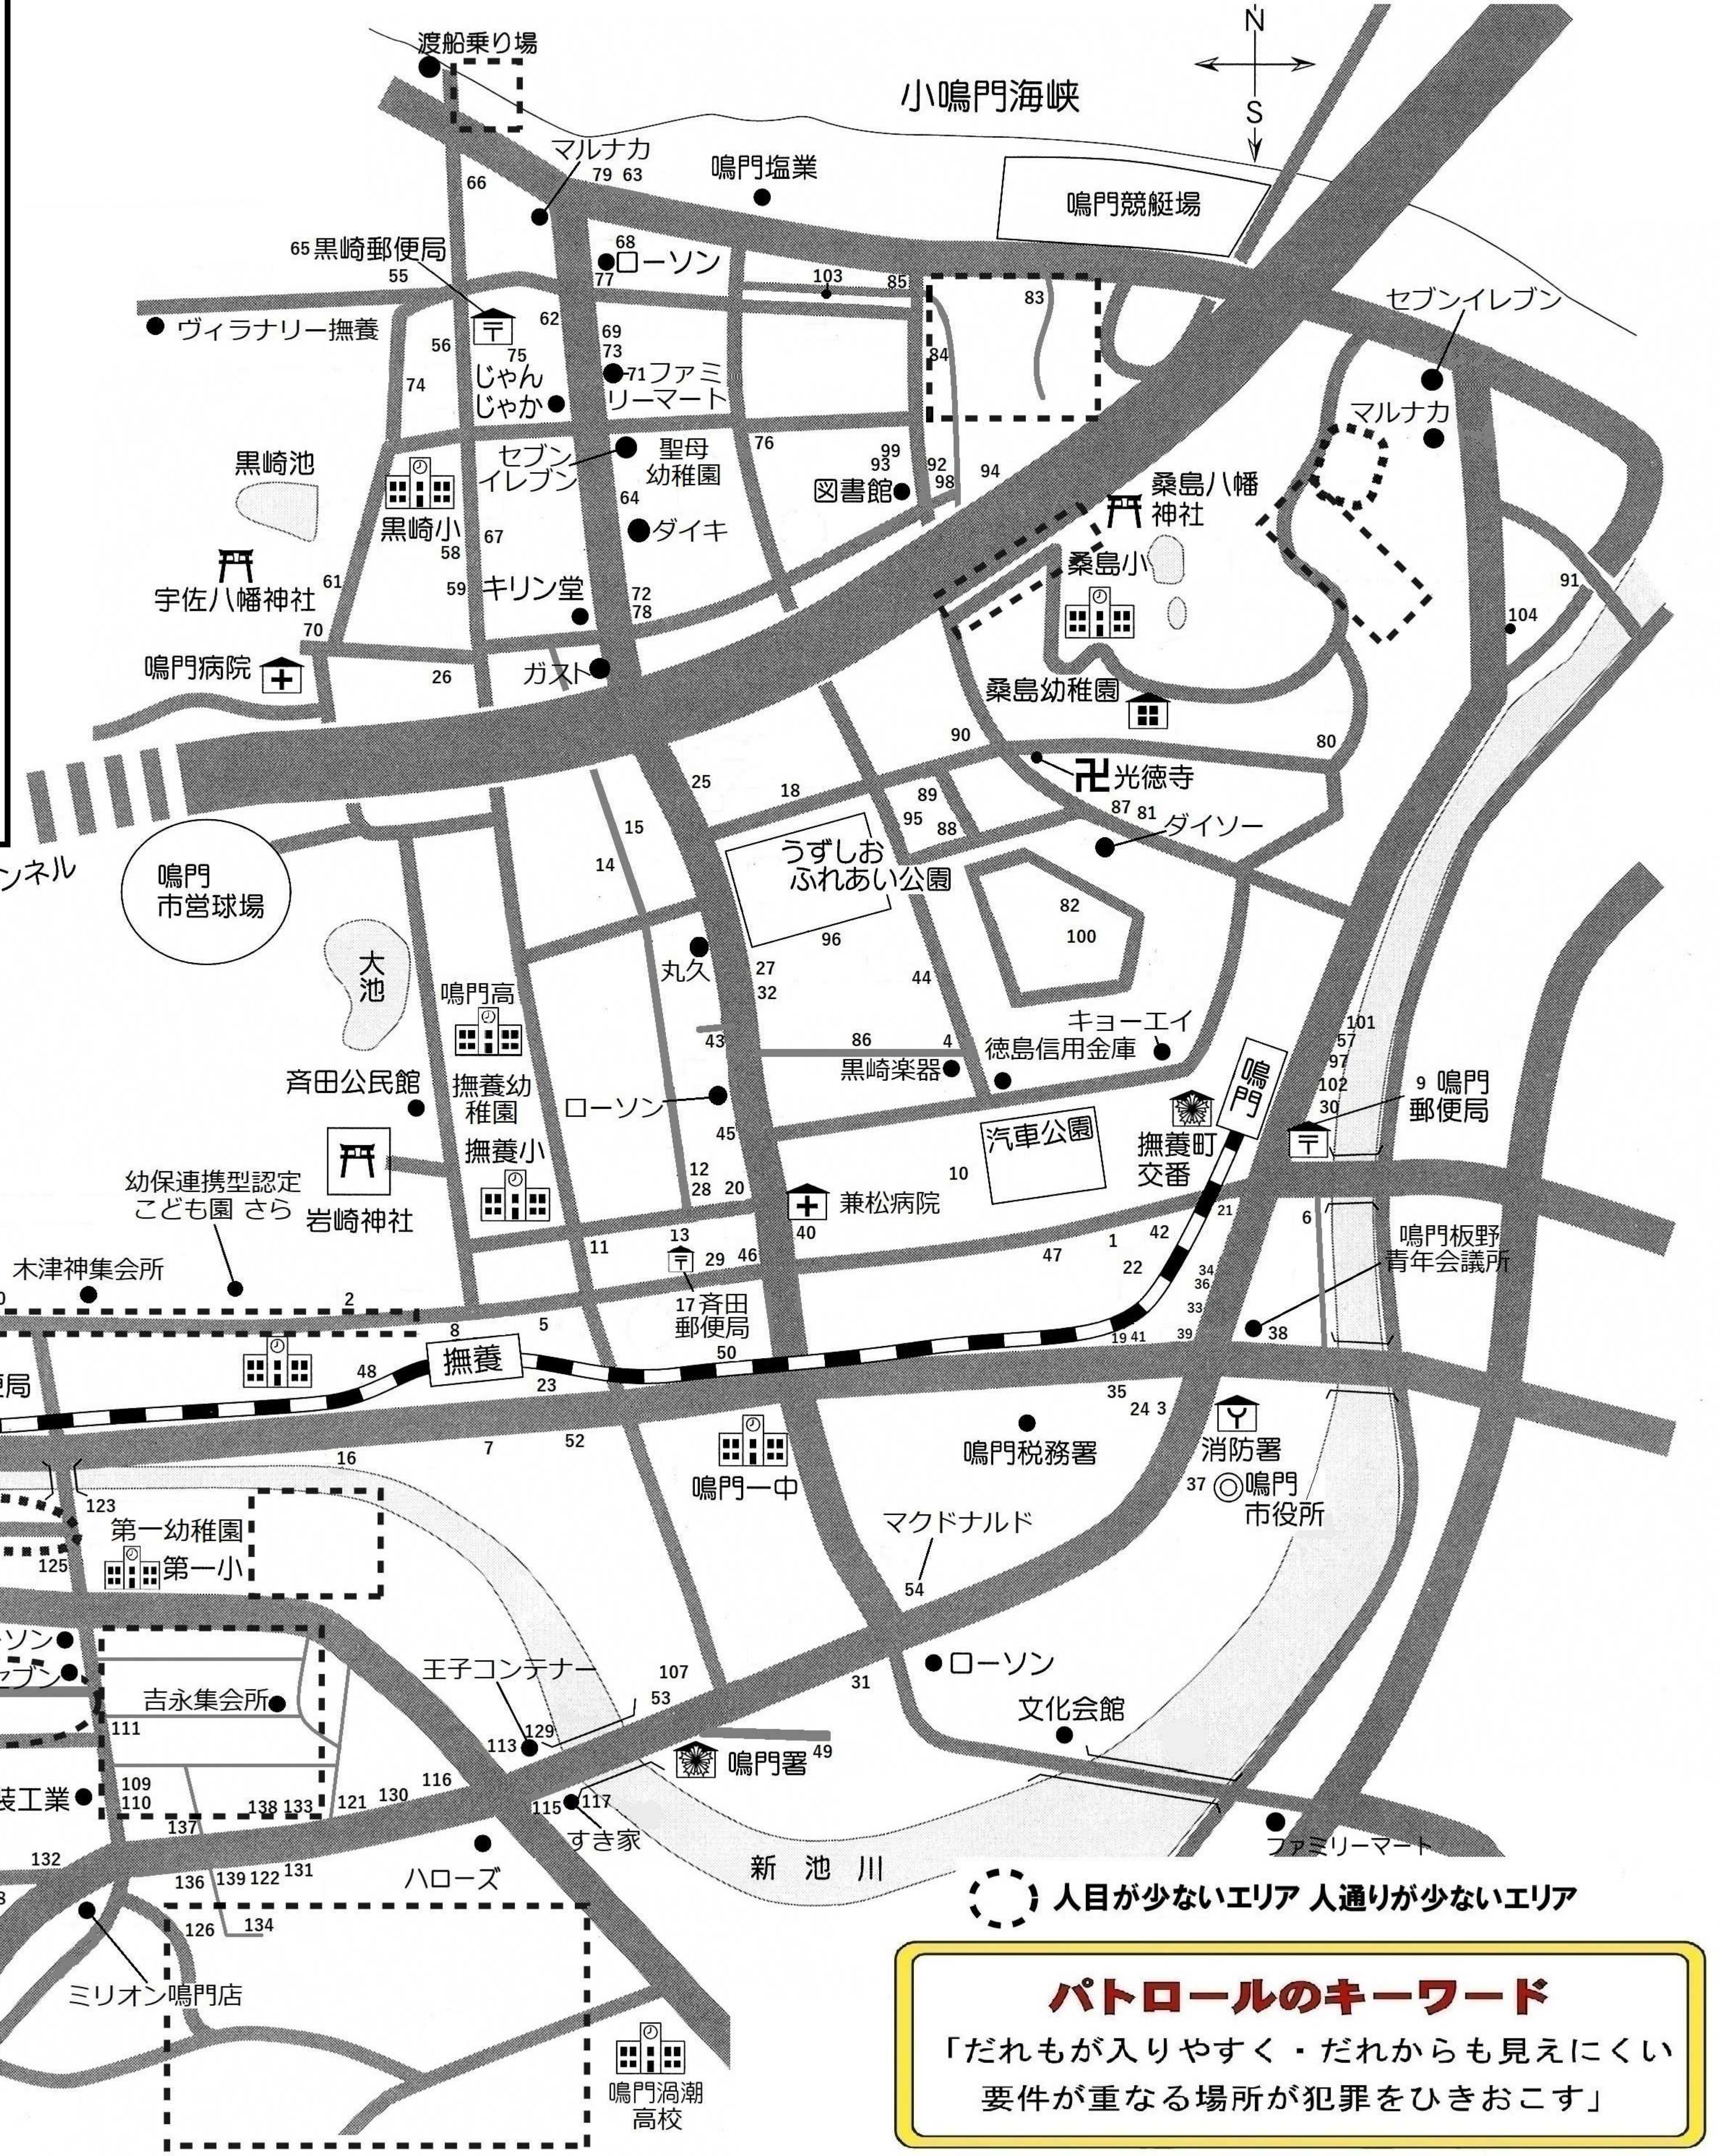

☆「子ども110番の家」設置箇所一覧

1 ひかりや	31 ドコモショップ鳴門店	61 斎田寺	91 太陽モータース	121 コスモ石油 大津SS
2 松下水道工業所	32 ドコモショップうずしお黒崎店	62 松浦釣具	92 あまの鮮魚	122 SOLATO 吉永SS
3 能開個別指導Axis	33 第一生命鳴門支部	63 早川自動車	93 徳島新聞桑島専売所	123 昭和シェル
4 いせや商店	34 朝日生命鳴門営業所	64 吉田釣具店	94 三原電気	124 佐賀歯科医院
5 カルテット松前	35 信和不動産	65 鳴門黒崎郵便局	95 天野屋	125 柳田歯科
6 しげひろ商会(有)	36 東京不動産	66 山新電機	96 松村建築計画研究所	126 森永牛乳鳴門中央販売所
7 パン屋モフ	37 農協不動産	67 荒木商店	97 ヘアサロン大星	127 (有) 尾方自動車
8 奥野歯科	38 青山興産鳴門支店	68 岡豊釣具店	98 理容エム	128 徳島三菱自動車(株) 鳴門営業所
9 鳴門郵便局	39 SOLATO 鳴門SS	69 ことらや	99 カットハウスタナカ	129 徳島トヨタ自動車(株) 鳴門店
10 いまぎ呉服	40 秋田歯科医院	70 山田調剤薬局	100 鳴門整骨院	130 徳島日産自動車(株) 鳴門営業所
11 今市米穀店	41 小川歯科医院	71 ファミリーマート鳴門黒崎店	101 井上建設	131 トヨタカローラ徳島(株) 鳴門店
12 オートサイクル山本	42 西條歯科医院	72 モスバーガー鳴門店	102 鳴門歯科	132 徳島トヨペット(株) 鳴門営業所
13 小川種苗店	43 佐々木歯科医院	73 いたう整骨院	103 (有) 広石モータース	133 日産サテオ徳島鳴門支店
14 南海モータース	44 とくもと歯科	74 ジャスト・ライフ	104 小づち寿し	134 H・K・I
15 植田たばこ店	45 原歯科クリニック	75 鳴門不動産	105 佐川商店	135 マツダ鳴門店
16 徳島新聞南浜専売所	46 益井歯科医院	76 高橋歯科	106 佐川畳店	136 (株) スズキ自販徳島鳴門営業所
17 鳴門斉田郵便局	47 阿波銀行鳴門支店	77 元木歯科クリニック	107 南洋服店	137 (株) 吉成自動車
18 湊ガラス店	48 森永牛乳鳴門販売所	78 阿波銀行黒崎支店	108 吉田整形外科	138 ドコモショップ鳴門大津店
19 西條内科	49 (株) 中外自動車	79 (株) 徳島ダイハツモータース鳴門	109 西日本印刷(株)	139 auショップ鳴門店
20 ニシオカクリーニング本店	50 金沢自動車整備工場	80 すみれ自動車	110 藤岡輸業	140 中野商店
21 鳴門第一タクシー	51 (株) ホンダ北徳島鳴門店	81 カットサロンラク	111 リビングヨシオカ	141 阿波菱機販売
22 理容オンリー	52 竹内モータース	82 カラーズ	112 鳴門木津郵便局	142 鳴門大代郵便局
23 宮田呉服店	53 たこやき鳴門屋	83 ちゃりんこ	113 アカザワフーズ	143 小林理容店
24 ジャイ床	54 マクドナルド28号鳴門店	84 ルビー美容室	114 JA大津	144 メルバ原田
25 Hair Oasis To-me	55 西光寺	85 ローソン大桑島店	115 (有) ゆめや	145 大浦歯科医院
26 ヘアサロン平岡	56 木村酒店	86 ホンダバイク鳴門	116 徳島新聞大津専売所	
27 理容矢野	57 三和陸運	87 高松鮮魚店	117 ヘアサロンみなみ	
28 理容キング	58 村田商店	88 ヘアサロン松本	118 福居酒店	
29 カットサロンプリンス	59 理容クワノ	89 カットスタジオU	119 ヘアサロン江口	
30 カットサロンニューゼント	60 (有) プラスパークタス	90 岩佐歯科	120 林理容	

☆「子ども110番の家」とは、子どもが「声かけやつきまといをはじめ痴漢や暴力」など、何らかの被害にあった時や危険を感じた時に助けを求めるための避難場所です。通学路にある子ども110番の家を探してみましょう。

なるとし だいち ちゅうがっこうく あんぜん
鳴門市第一中学校区安全マップ
 鳴門市青少年センター Tel. 686-8805
 鳴門警察署 Tel. 685-0110

声かけや連れ去り等の被害に遭わないよう、人通りの少ないところで遊んだり、暗い道を歩くときは、特に注意しましょう。

パトロールのキーワード
 「だれもが入りやすく・だれからも見えにくい 要件が重なる場所が犯罪をひきおこす」