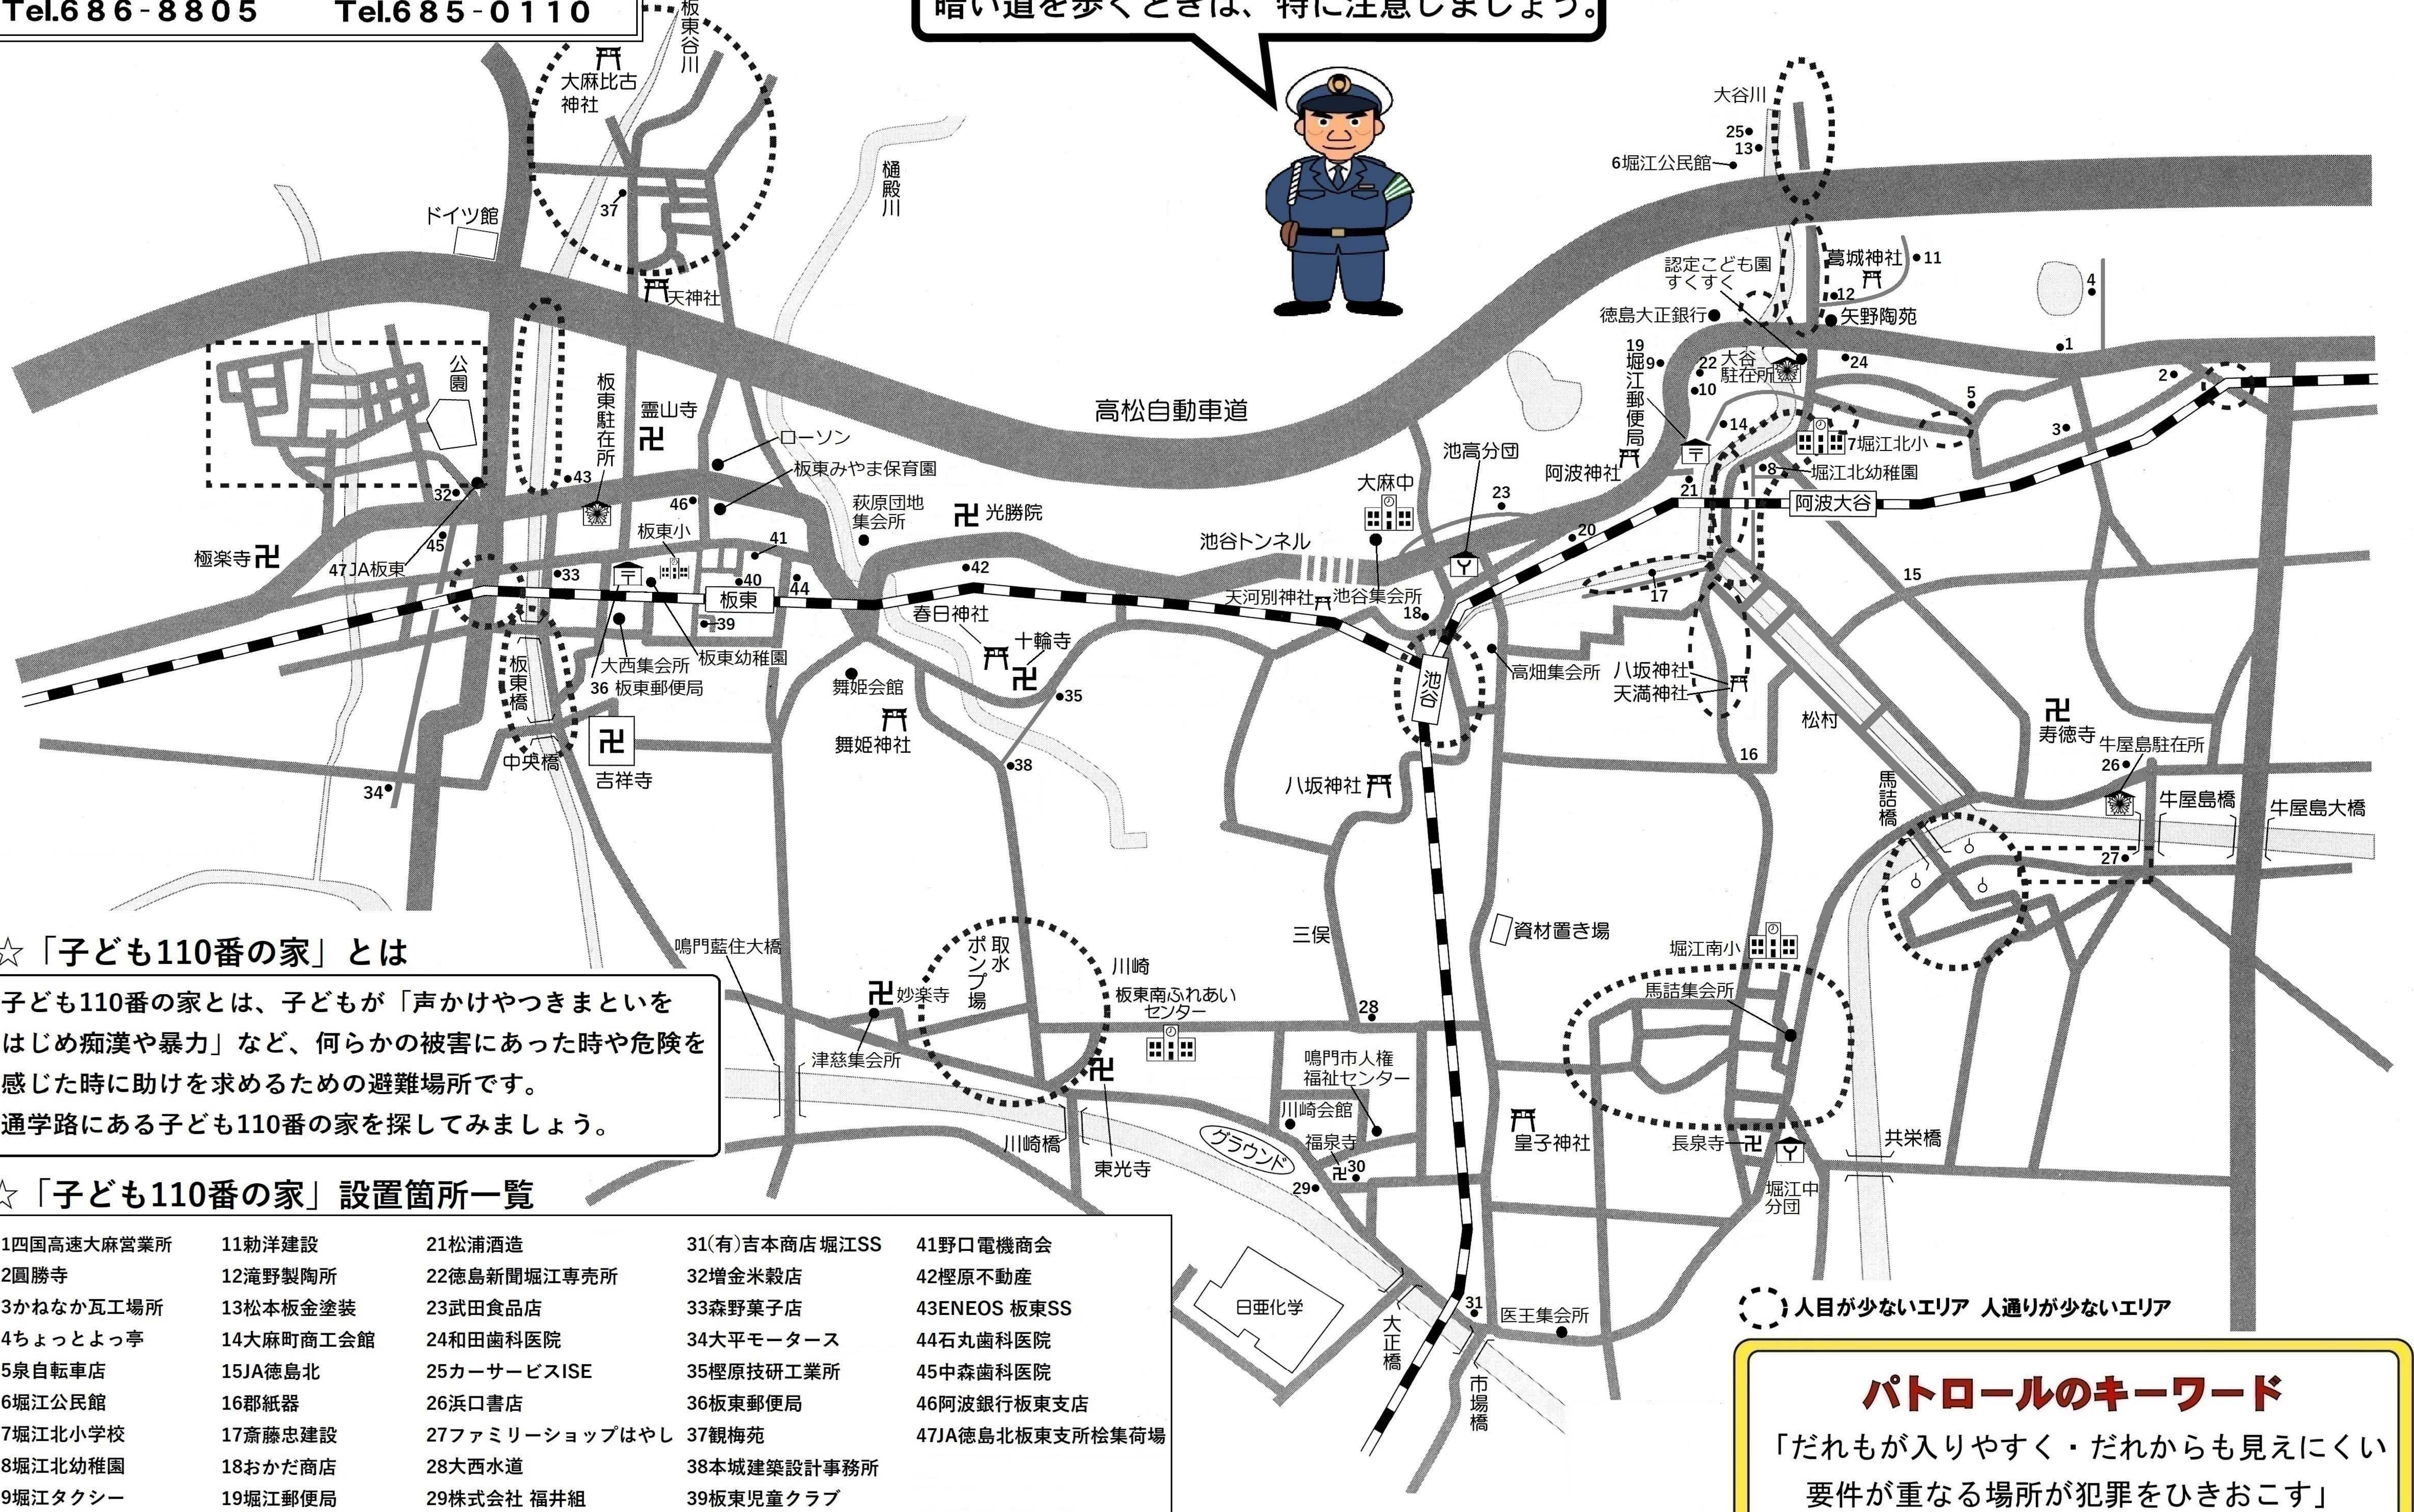

おおあさちゅうがっこうく あんぜん  
**大麻中学校区安全マップ**  
 鳴門市青少年センター・鳴門警察署  
 Tel.686-8805 Tel.685-0110

こえ つ さ など ひがい あ  
**声かけや連れ去り等の被害に遭わないよう、**  
 ひととお すく あそ  
**人通りの少ないところで遊んだり、**  
 くら みち ある とく ちゅうい  
**暗い道を歩くときは、特に注意しましょう。**

☆「子ども110番の家」とは  
 子ども110番の家とは、子どもが「声かけやつきまといをはじめ痴漢や暴力」など、何らかの被害にあった時や危険を感じた時に助けを求めるための避難場所です。  
 通学路にある子ども110番の家を探してみましょう。

☆「子ども110番の家」設置箇所一覧

|              |             |                |                |                  |
|--------------|-------------|----------------|----------------|------------------|
| 1四国高速大麻営業所   | 11勅洋建設      | 21松浦酒造         | 31(有)吉本商店 堀江SS | 41野口電機商会         |
| 2圓勝寺         | 12滝野製陶所     | 22徳島新聞堀江専売所    | 32増金米穀店        | 42椋原不動産          |
| 3かねなか瓦工場所    | 13松本板金塗装    | 23武田食品店        | 33森野菓子店        | 43ENEOS 板東SS     |
| 4ちょっとよっ亭     | 14大麻町商工会館   | 24和田歯科医院       | 34大平モータース      | 44石丸歯科医院         |
| 5泉自転車店       | 15JA徳島北     | 25カーサービスISE    | 35椋原技研工業所      | 45中森歯科医院         |
| 6堀江公民館       | 16郡紙器       | 26浜口書店         | 36板東郵便局        | 46阿波銀行板東支店       |
| 7堀江北小学校      | 17斎藤忠建設     | 27ファミリーショップはやし | 37観梅苑          | 47JA徳島北板東支所 桧集荷場 |
| 8堀江北幼稚園      | 18おかだ商店     | 28大西水道         | 38本城建築設計事務所    |                  |
| 9堀江タクシー      | 19堀江郵便局     | 29株式会社 福井組     | 39板東児童クラブ      |                  |
| 10ヘアーサロンみやざき | 20ヘアーサロンミラノ | 30和泉産業         | 40板東タクシー       |                  |

○ 人目が少ないエリア 人通りが少ないエリア

**パトロールのキーワード**  
 「だれもが入りやすく・だれからも見えにくい  
 要件が重なる場所が犯罪をひきおこす」