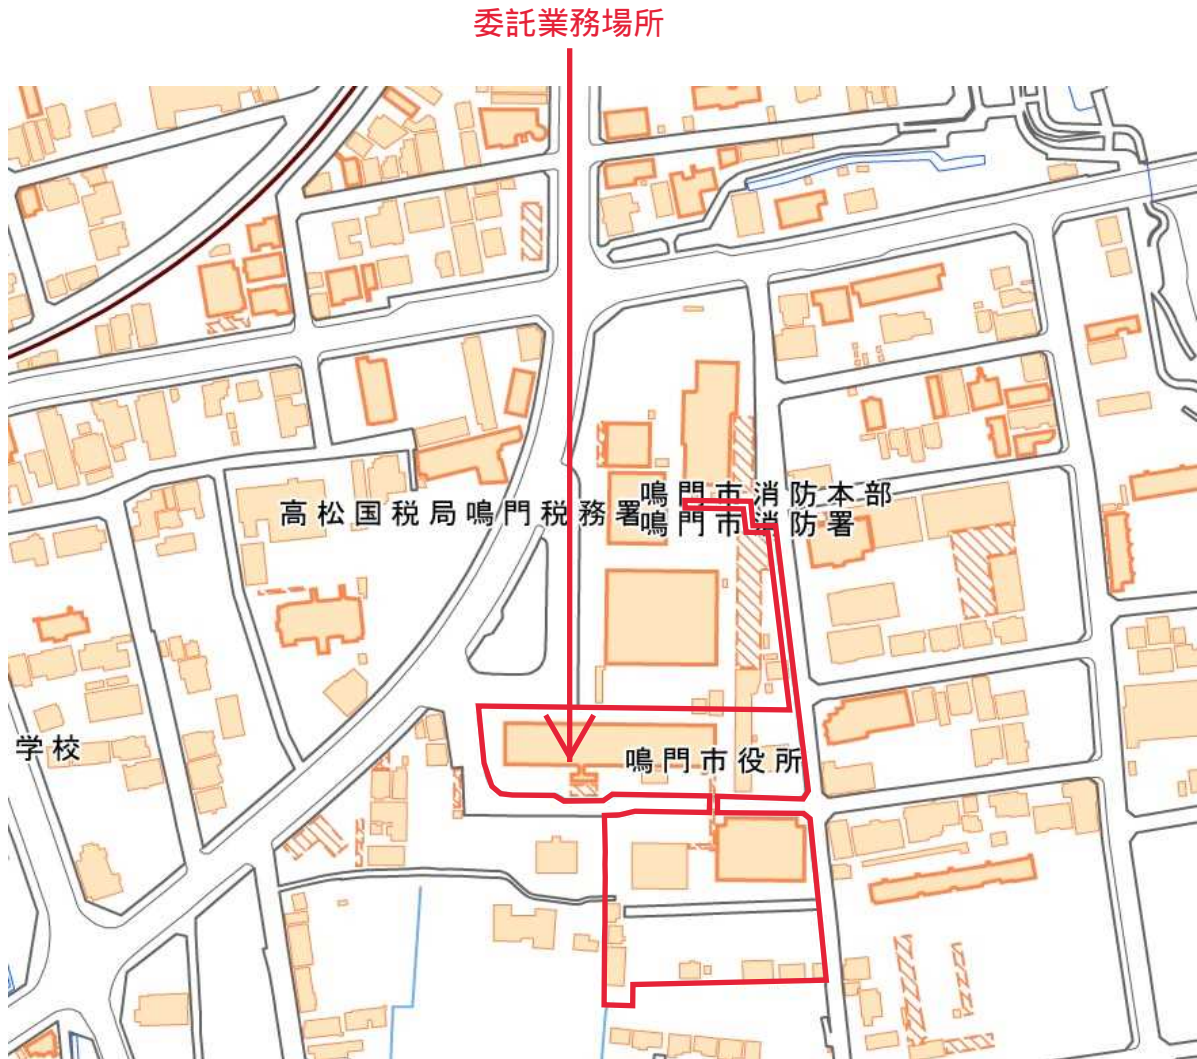

位置図

委託業務名：鳴門市旧庁舎及び共済会館等解体工事監理業務

出典：国土地理院ウェブサイト
「標準地図データ」(国土地理院)を基に鳴門市作成