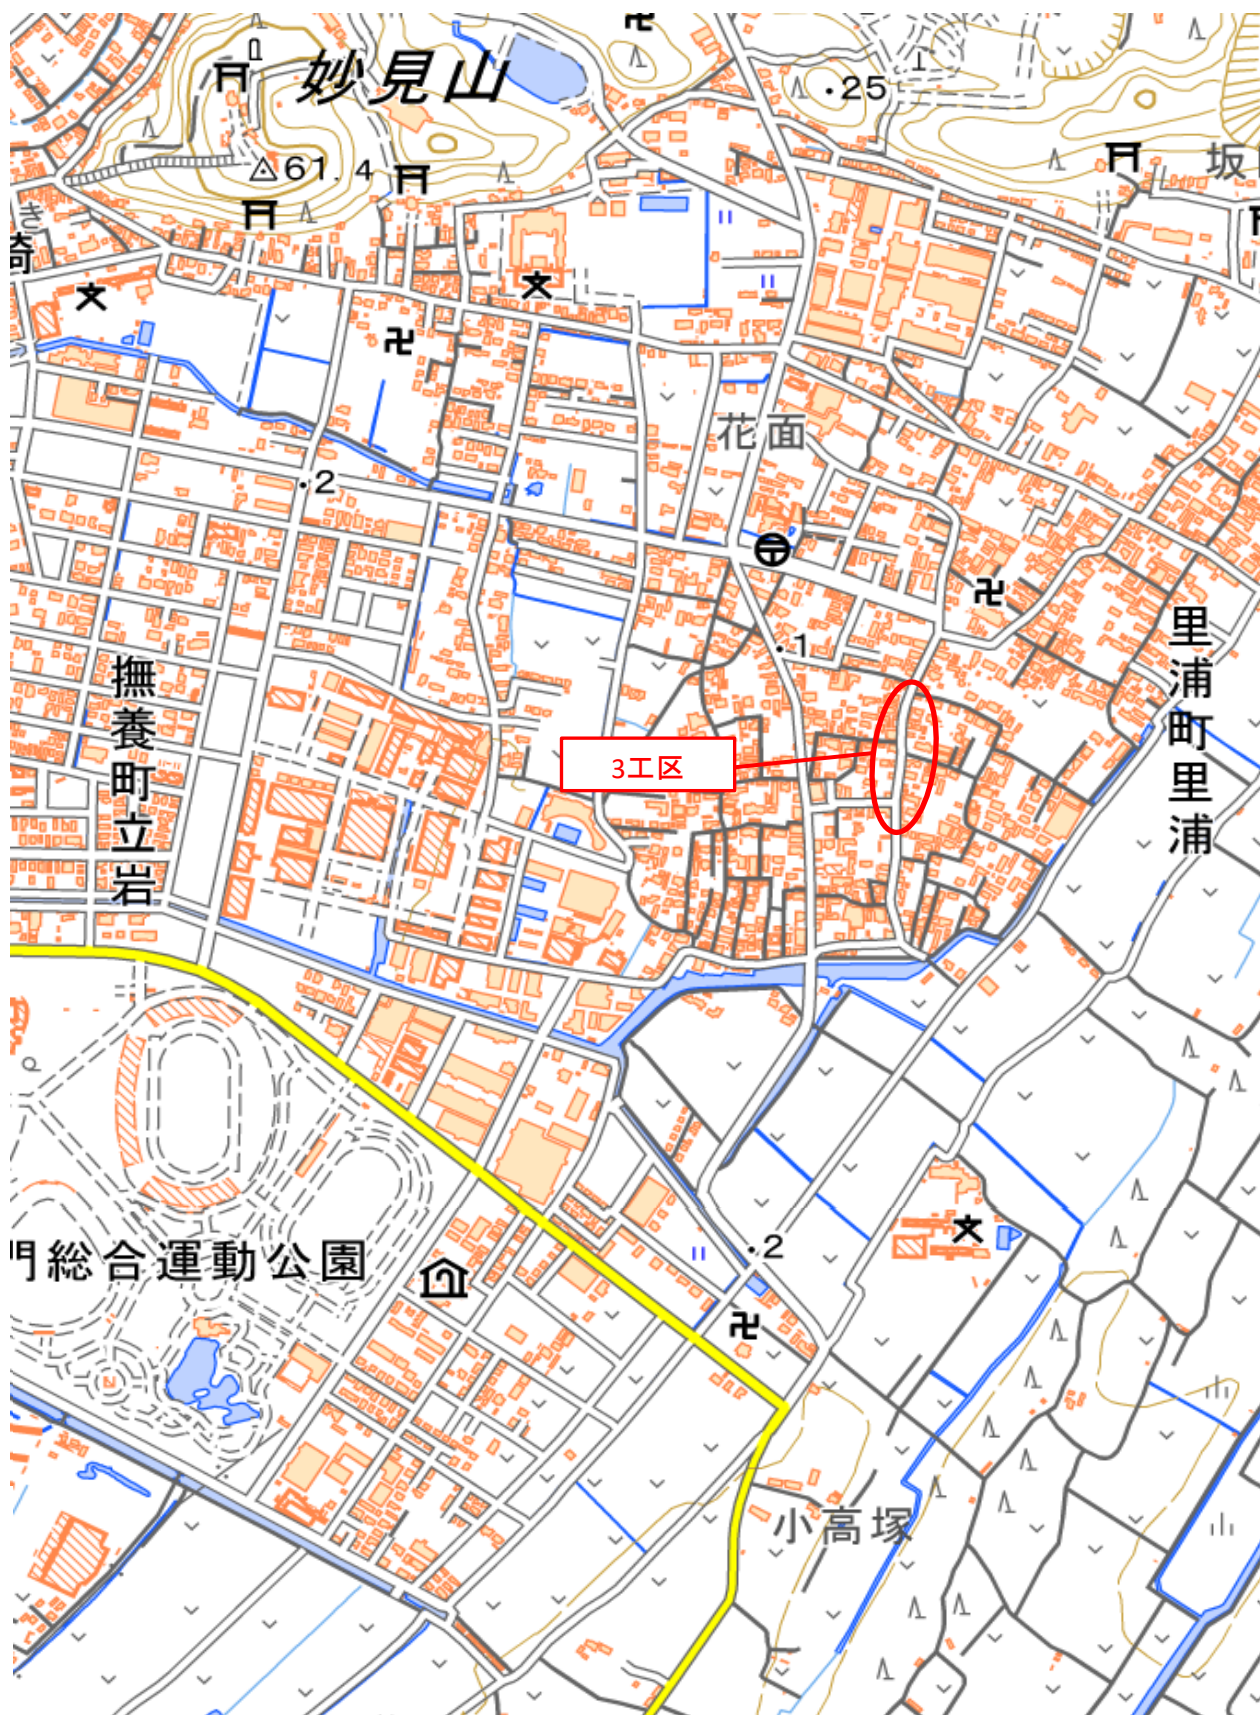

位置図 (1)

工事名: 栗津西開線外舗装補修工事

この地図は、電子地形図(国土地理院)を加工して作成したものです。

位置図(2)

工事名: 栗津西開線外舗装補修工事

この地図は、電子地形図(国土地理院)を加工して作成したものです。

位置図 (3)

工事名: 栗津西開線外舗装補修工事

この地図は、電子地形図(国土地理院)を加工して作成したものです。