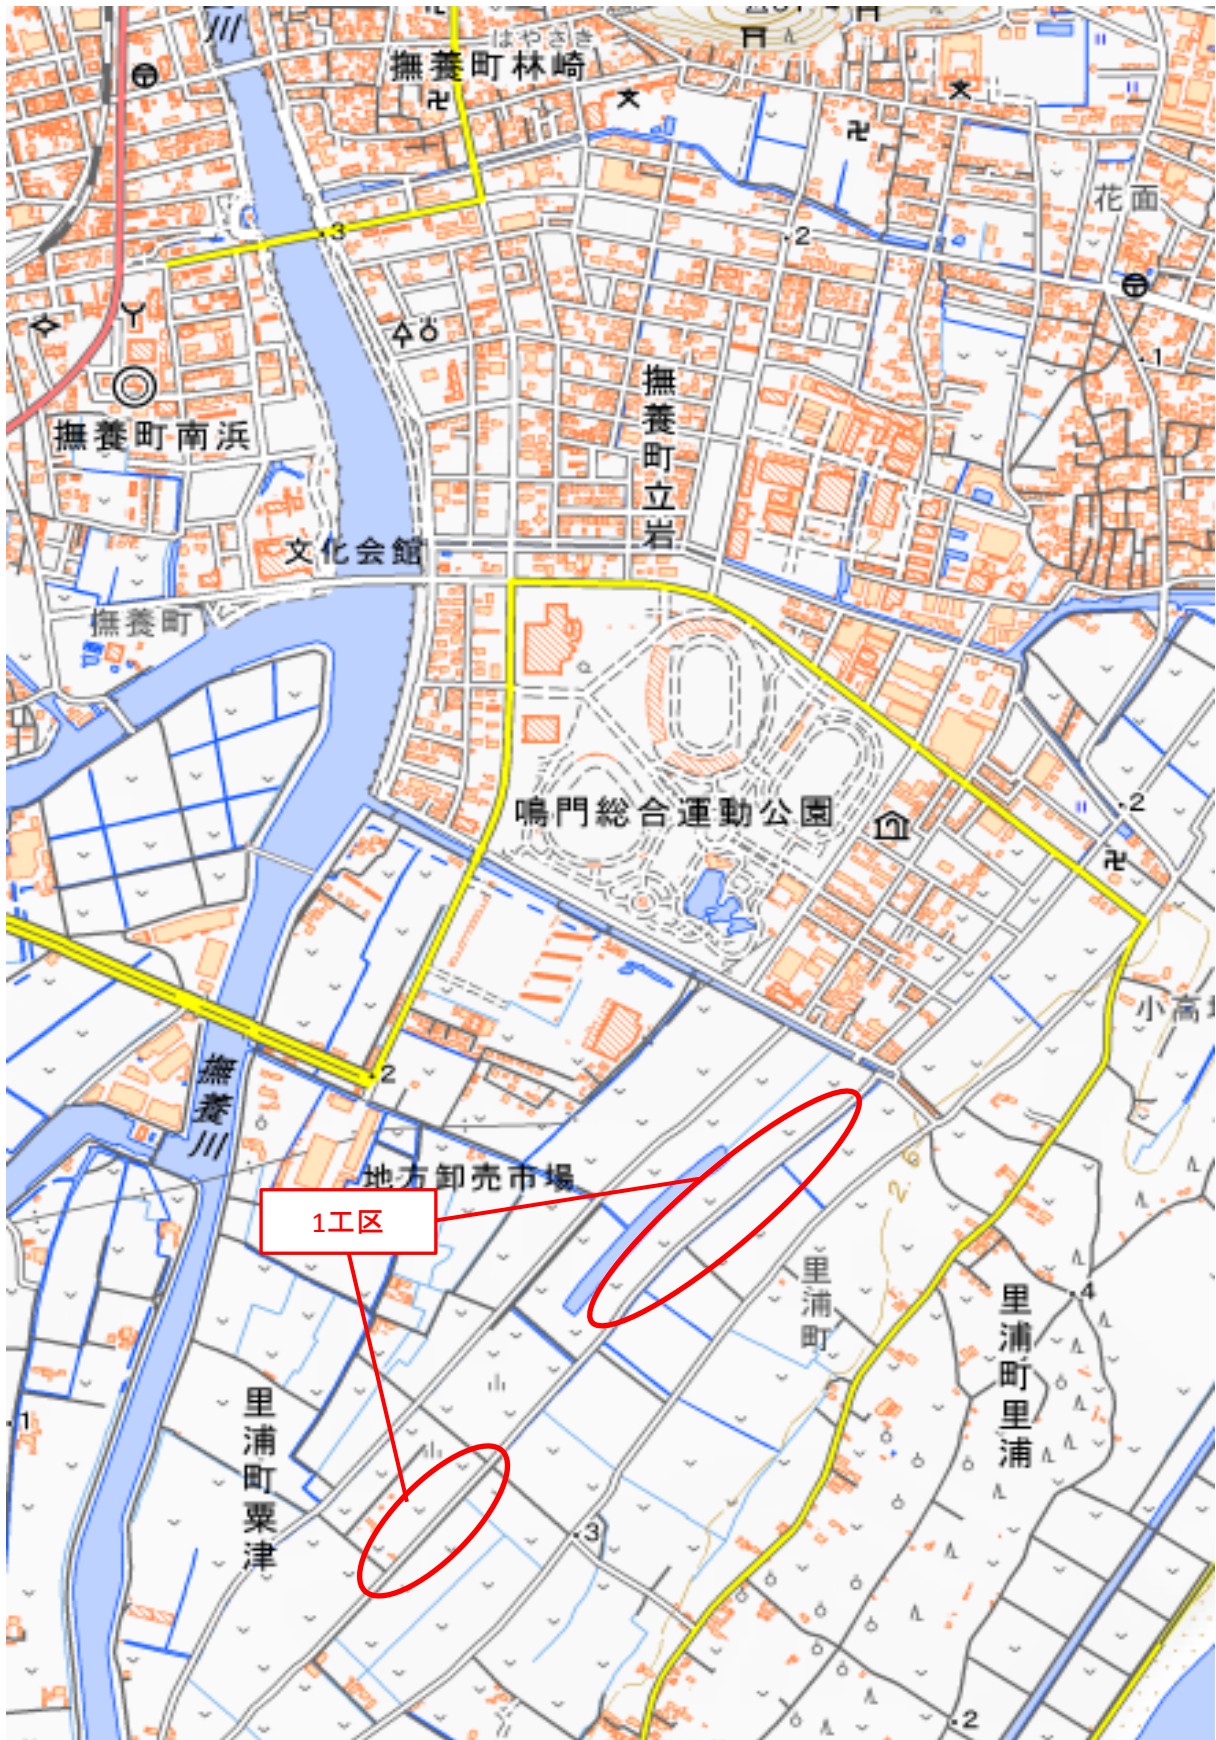

位置図 (1)

工事名: 栗津西開線外舗装補修工事

この地図は、電子地形図(国土地理院)を加工して作成したものです。

位置図(2)

工事名: 栗津西開線外舗装補修工事

この地図は、電子地形図(国土地理院)を加工して作成したものです。

位置図 (3)

工事名: 栗津西開線外舗装補修工事

この地図は、電子地形図(国土地理院)を加工して作成したものです。