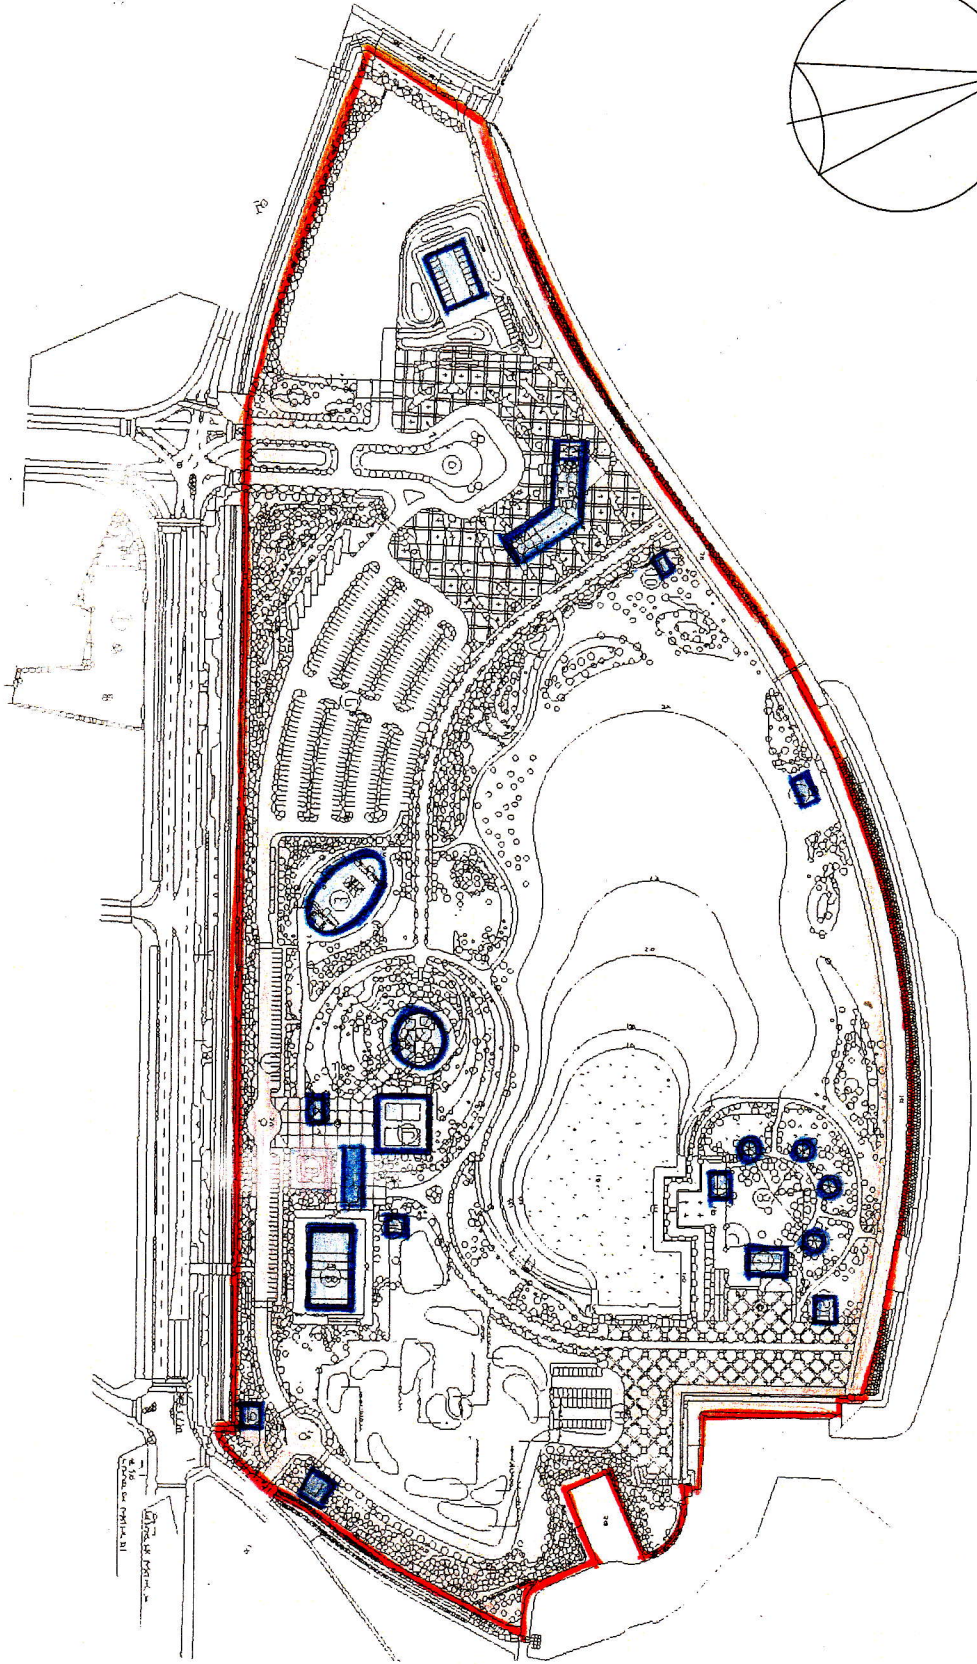

鳴門ウチノ海総合公園平面図 1/4000

-  土木設備清掃委託箇所
-  建築設備清掃委託箇所