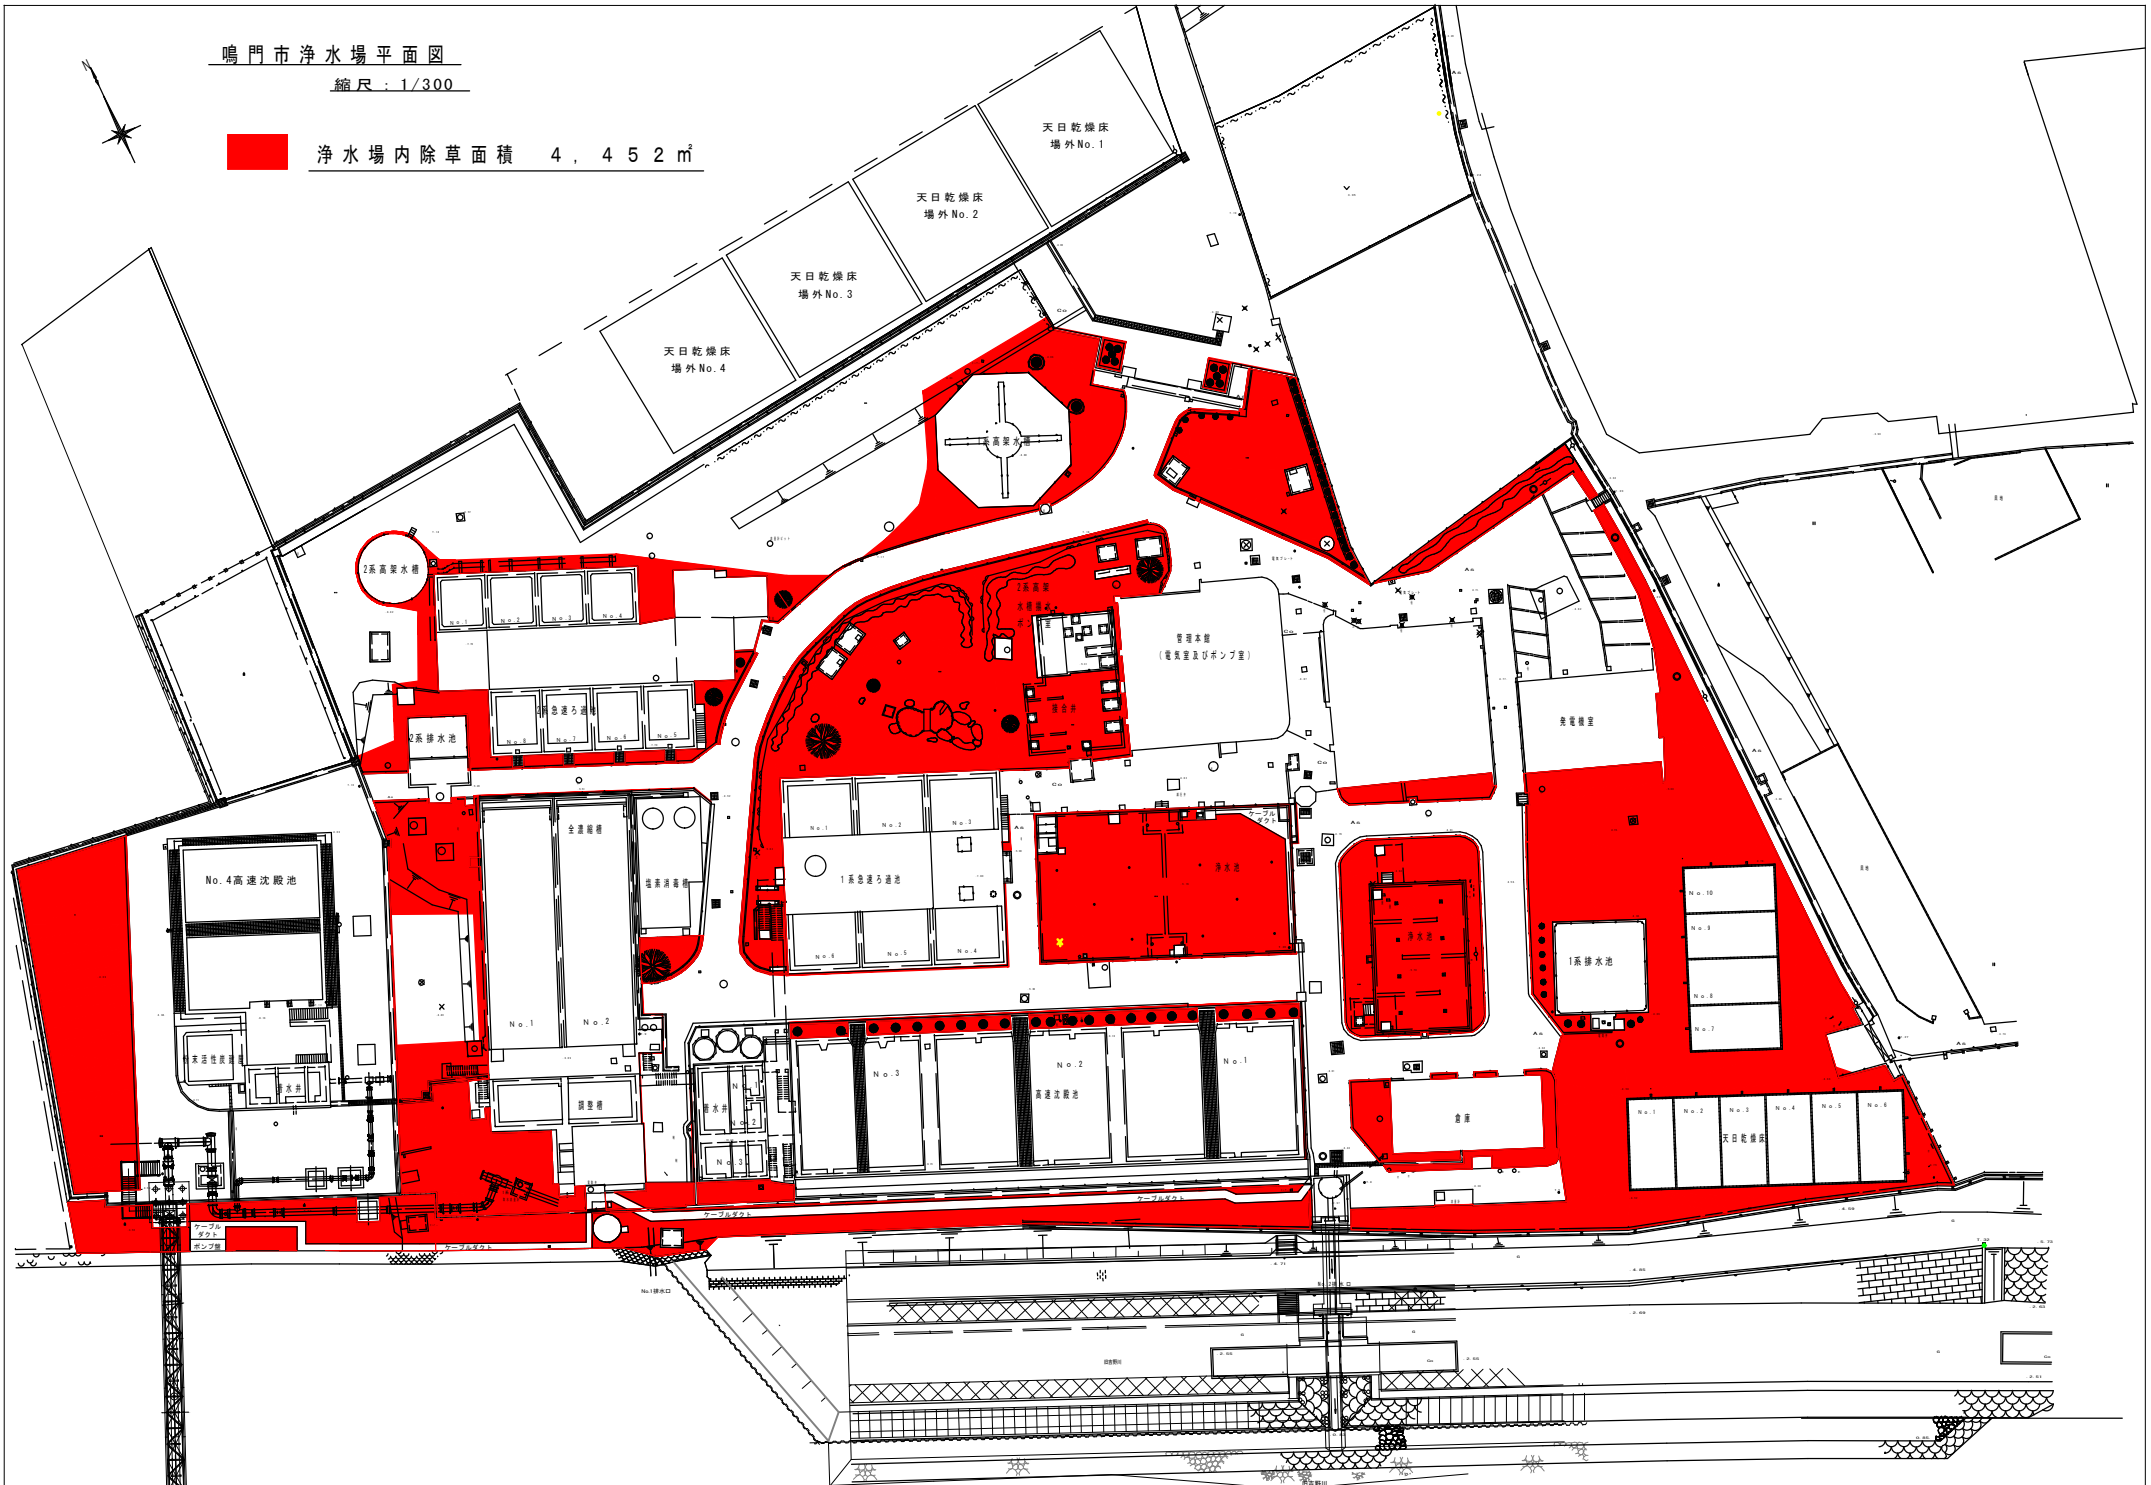

鳴門市浄水場平面図

縮尺：1/300

浄水場内除草面積 4,452㎡

浄水場剪定平面図