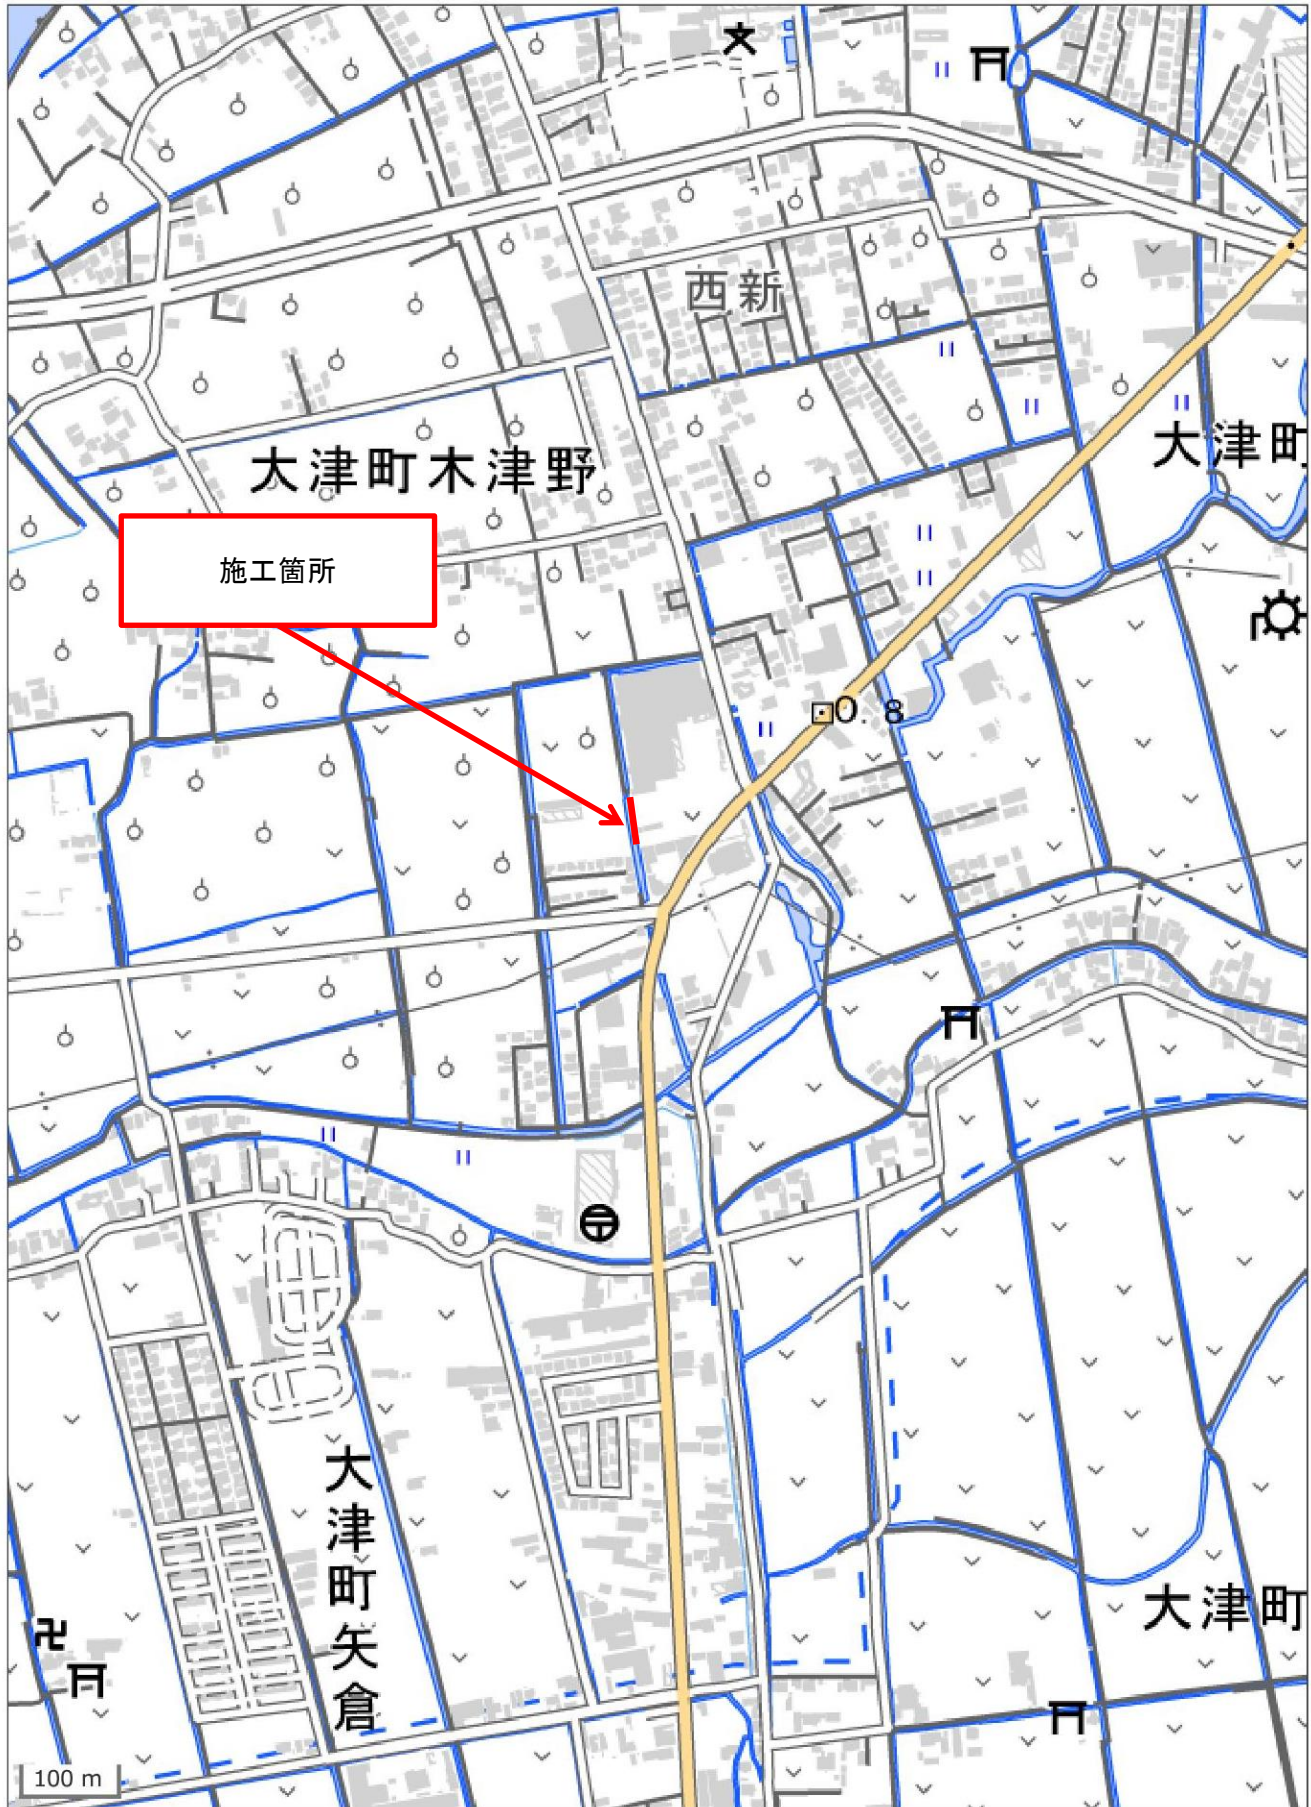

位置図

工事名:木津野地区特定外来種水草除去対策工事

地理院タイルを編集して作成