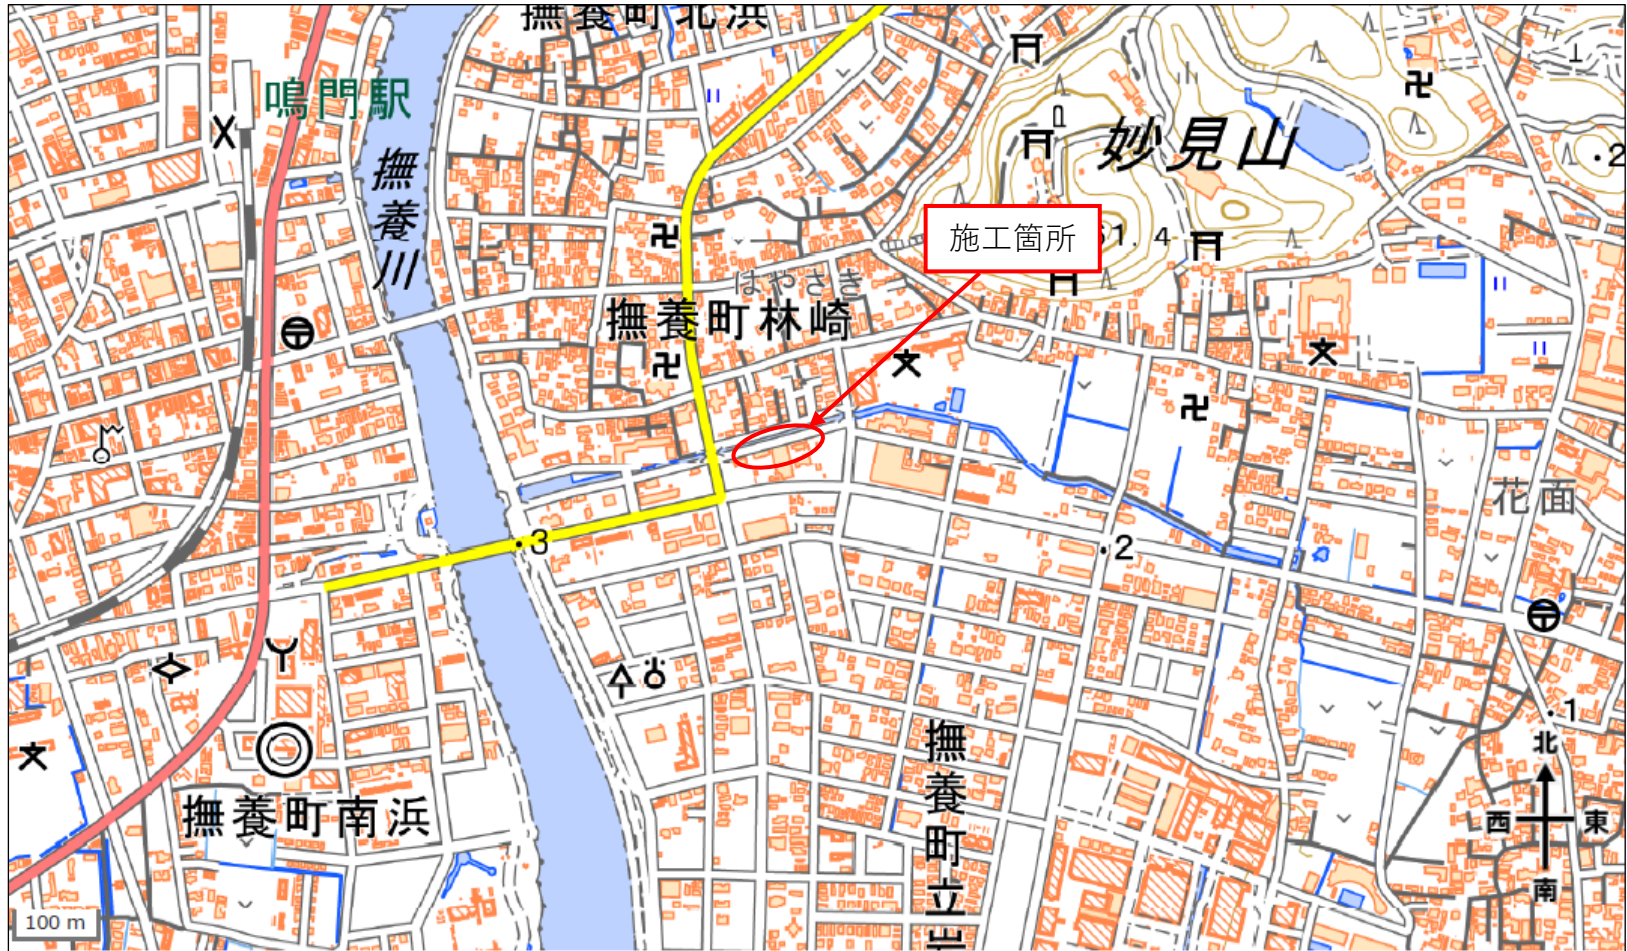

工事位置図

工事名：林崎小学校西2号線側溝工事

この地図は、電子地形図(国土地理院)を加工し、作成したものです。