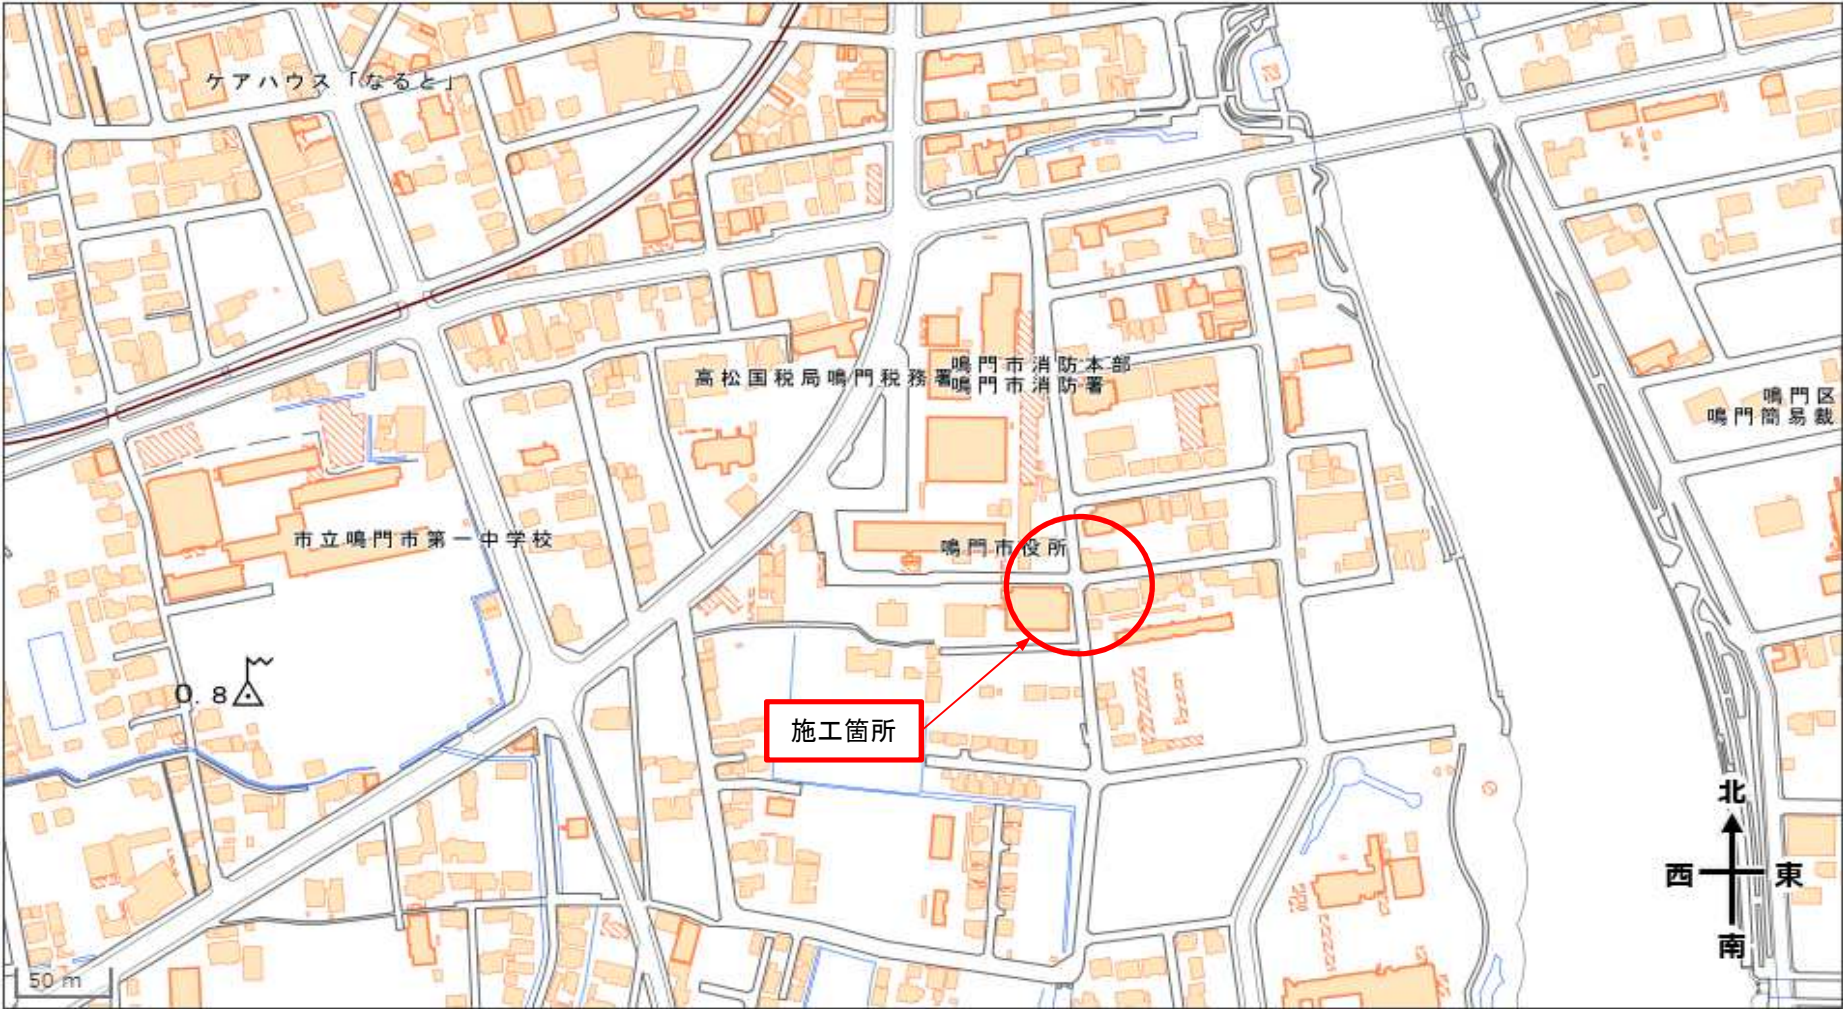

工事位置図

工事名：本庁舎排水設備整備工事

この地図は、電子地形図(国土地理院)を加工し、作成したものです。